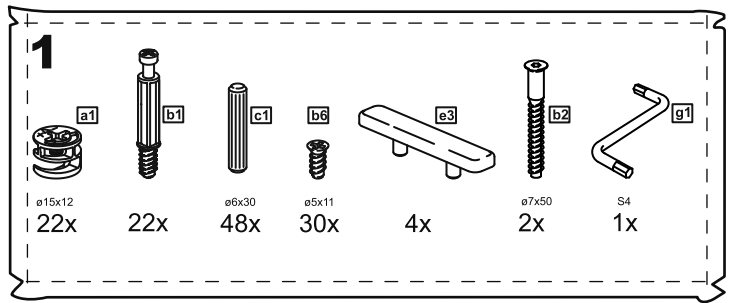

# МАЛЬТА

КОМОД 5 ящичков 80x99

№ поз.	Наименование	Кол-во	Габаритные размеры, мм
1	боковая стенка правая	1	966×458×16
2	боковая стенка левая	1	966×458×16
3	перегородка	1	222×440.5×32
4	крышка	1	803×480×22
5	полка	1	768×423×16
6	задняя стенка	4	768×224×16
7	фасад ящика	2	397×195×19
8	фасад ящика	3	797×195×19
9	боковая стенка ящика правая	5	432×156×12
10	боковая стенка ящика левая	5	432×156×12
11	задняя стенка ящика	3	725×156×12
12	задняя стенка ящика	2	325×156×12
13	цоколь фасадный	2	768×45×16
14	цоколь фасадный	1	768×45×16
15	цоколь фасадный	2	368×45×16
16	цоколь	1	768×65×16
17	дно ящика	3	730×420×3
18	дно ящика	2	330×420×3

**1**

**2**

**3**

**4**

**5**

8

9

10