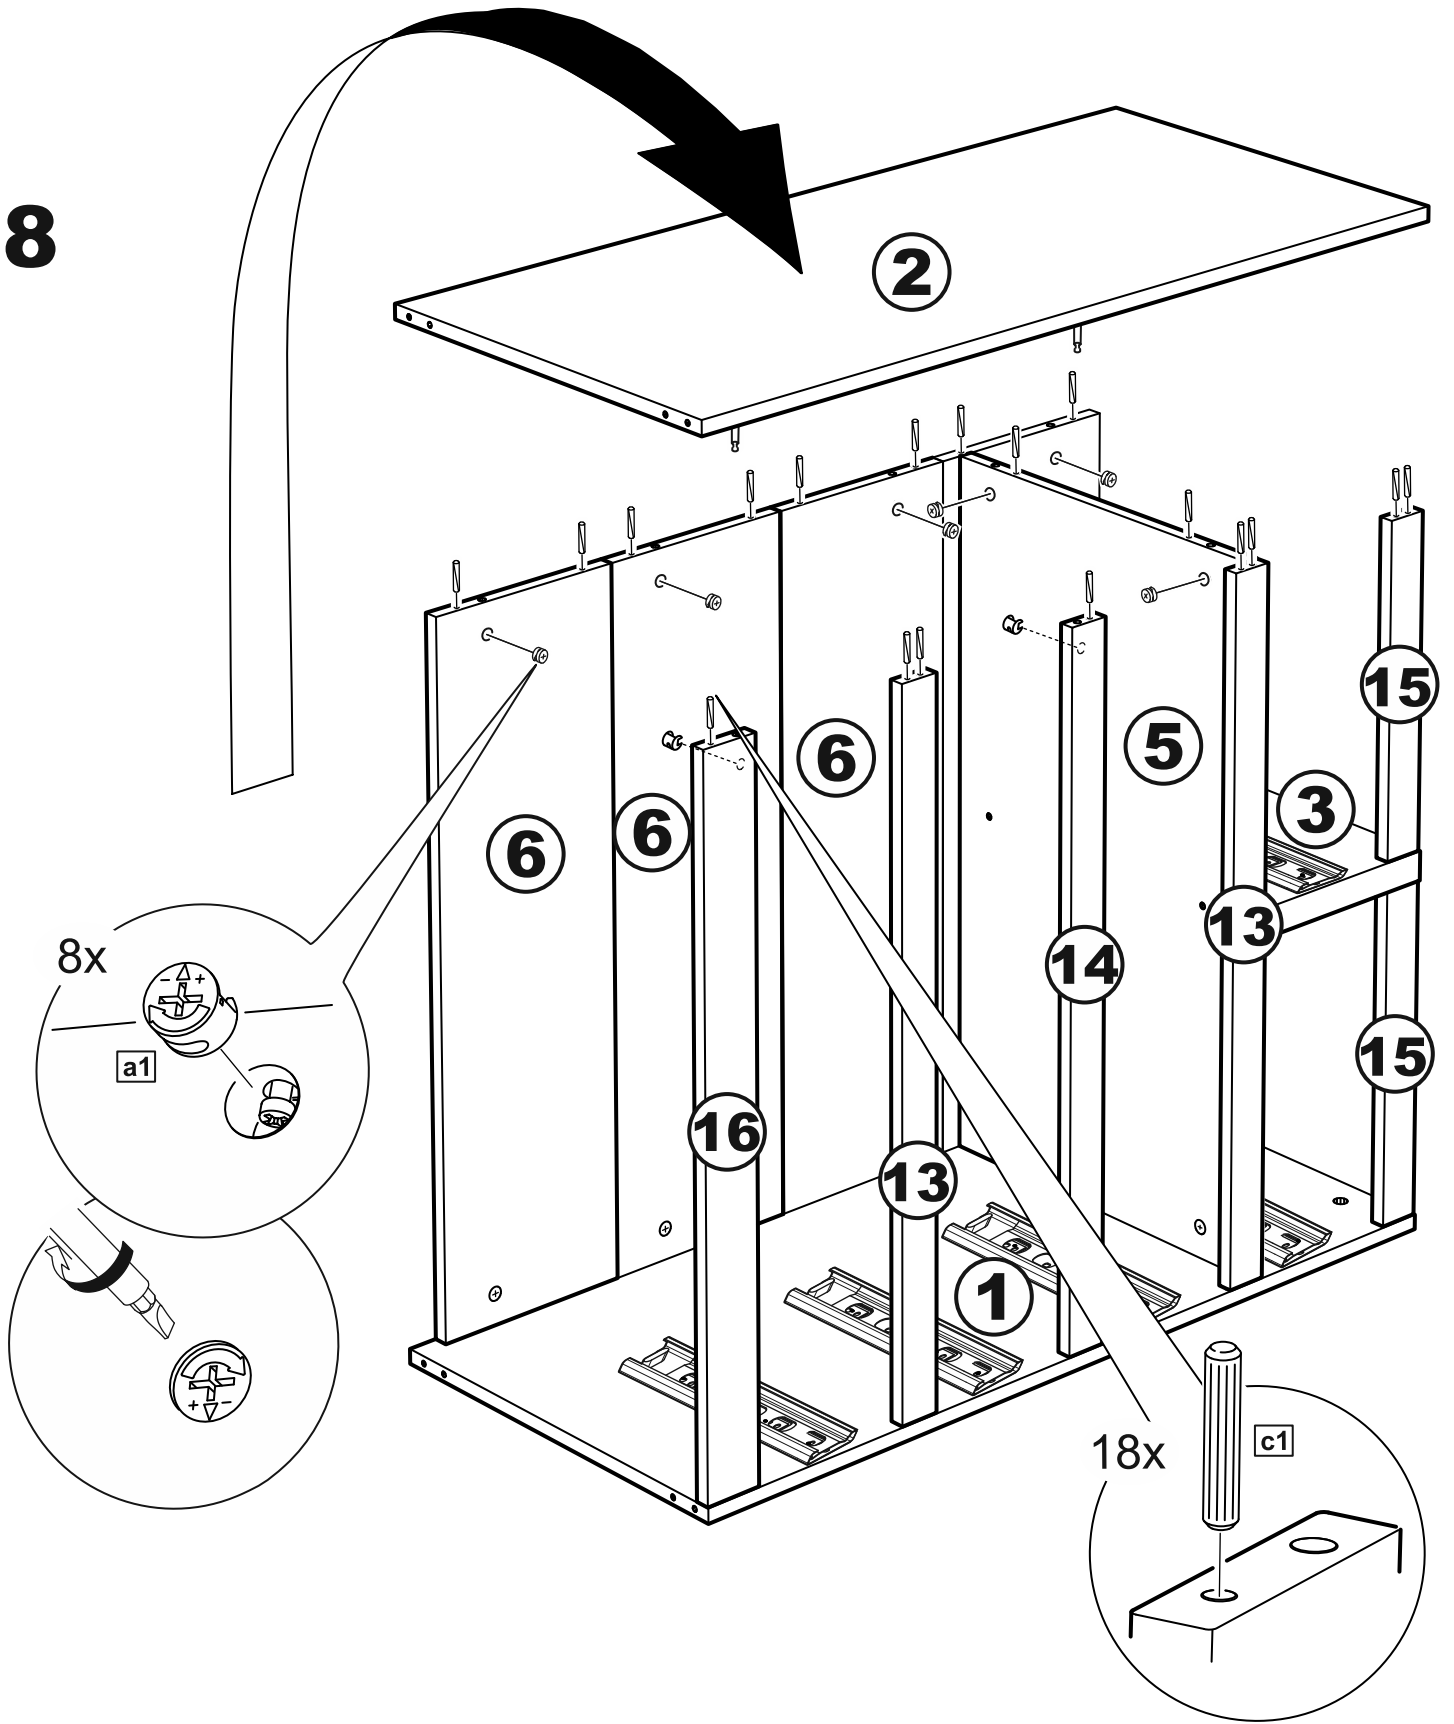

# МАЛЬТА

КОМОД 5 ящичков 80x99

№ поз.	Наименование	Кол-во	Габаритные размеры, мм
1	боковая стенка правая	1	966×458×16
2	боковая стенка левая	1	966×458×16
3	перегородка	1	222×440.5×32
4	крышка	1	803×480×22
5	полка	1	768×423×16
6	задняя стенка	4	768×224×16
7	фасад ящика	2	397×195×19
8	фасад ящика	3	797×195×19
9	боковая стенка ящика правая	5	432×156×12
10	боковая стенка ящика левая	5	432×156×12
11	задняя стенка ящика	3	725×156×12
12	задняя стенка ящика	2	325×156×12
13	цоколь фасадный	2	768×45×16
14	цоколь фасадный	1	768×45×16
15	цоколь фасадный	2	368×45×16
16	цоколь	1	768×65×16
17	дно ящика	3	730×420×3
18	дно ящика	2	330×420×3

**1**

**2**

**3**

**4**

**5**

8

9

10