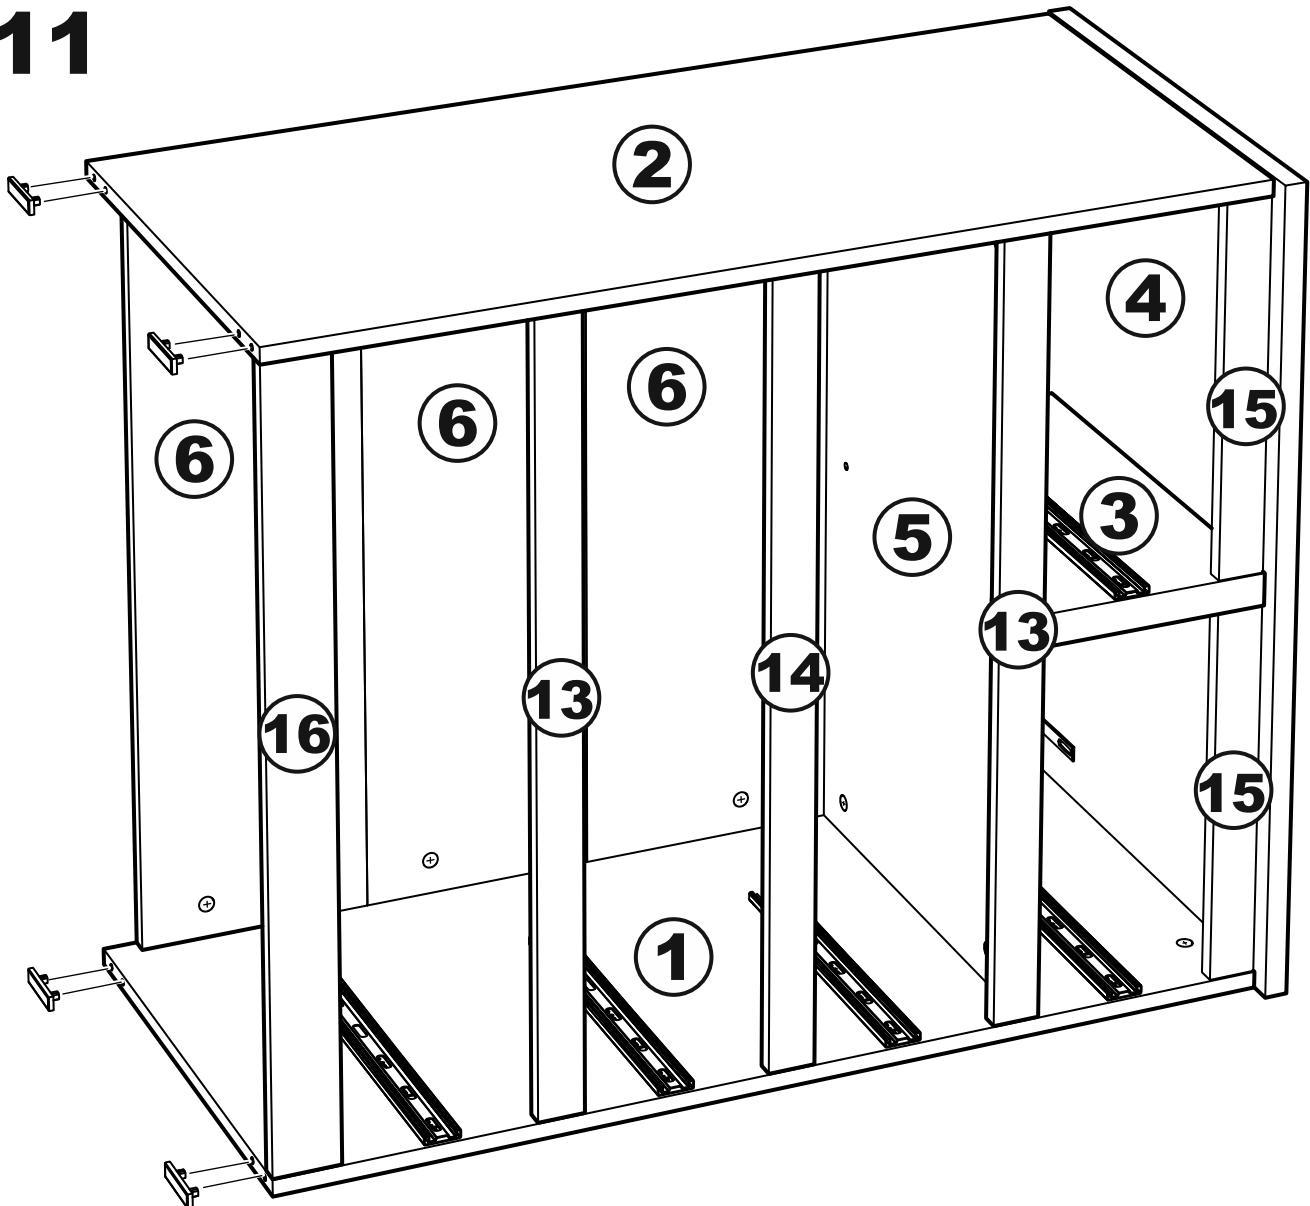

# МАЛЬТА

КОМОД 5 ящичков 80x99

№ поз.	Наименование	Кол-во	Габаритные размеры, мм
1	боковая стенка правая	1	966×458×16
2	боковая стенка левая	1	966×458×16
3	перегородка	1	222×440.5×32
4	крышка	1	803×480×22
5	полка	1	768×423×16
6	задняя стенка	4	768×224×16
7	фасад ящика	2	397×195×19
8	фасад ящика	3	797×195×19
9	боковая стенка ящика правая	5	432×156×12
10	боковая стенка ящика левая	5	432×156×12
11	задняя стенка ящика	3	725×156×12
12	задняя стенка ящика	2	325×156×12
13	цоколь фасадный	2	768×45×16
14	цоколь фасадный	1	768×45×16
15	цоколь фасадный	2	368×45×16
16	цоколь	1	768×65×16
17	дно ящика	3	730×420×3
18	дно ящика	2	330×420×3

**1**

**2**

**3**

**4**

**5**

8

9

10

# 11

**12**

**13**

14