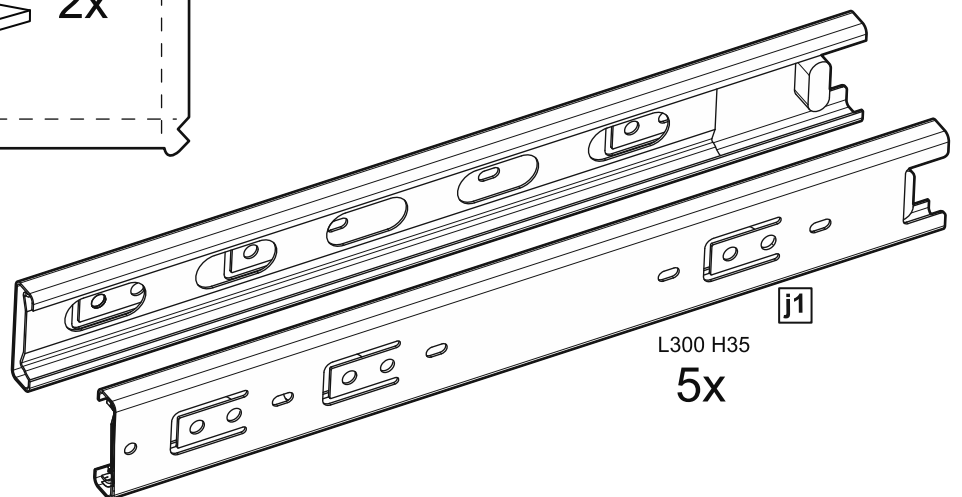

# МАЛЬТА

КОМОД 5 ящичков 80x99

№ поз.	Наименование	Кол-во	Габаритные размеры, мм
1	боковая стенка правая	1	966×458×16
2	боковая стенка левая	1	966×458×16
3	перегородка	1	222×440.5×32
4	крышка	1	803×480×22
5	полка	1	768×423×16
6	задняя стенка	4	768×224×16
7	фасад ящика	2	397×195×19
8	фасад ящика	3	797×195×19
9	боковая стенка ящика правая	5	432×156×12
10	боковая стенка ящика левая	5	432×156×12
11	задняя стенка ящика	3	725×156×12
12	задняя стенка ящика	2	325×156×12
13	цоколь фасадный	2	768×45×16
14	цоколь фасадный	1	768×45×16
15	цоколь фасадный	2	368×45×16
16	цоколь	1	768×65×16
17	дно ящика	3	730×420×3
18	дно ящика	2	330×420×3