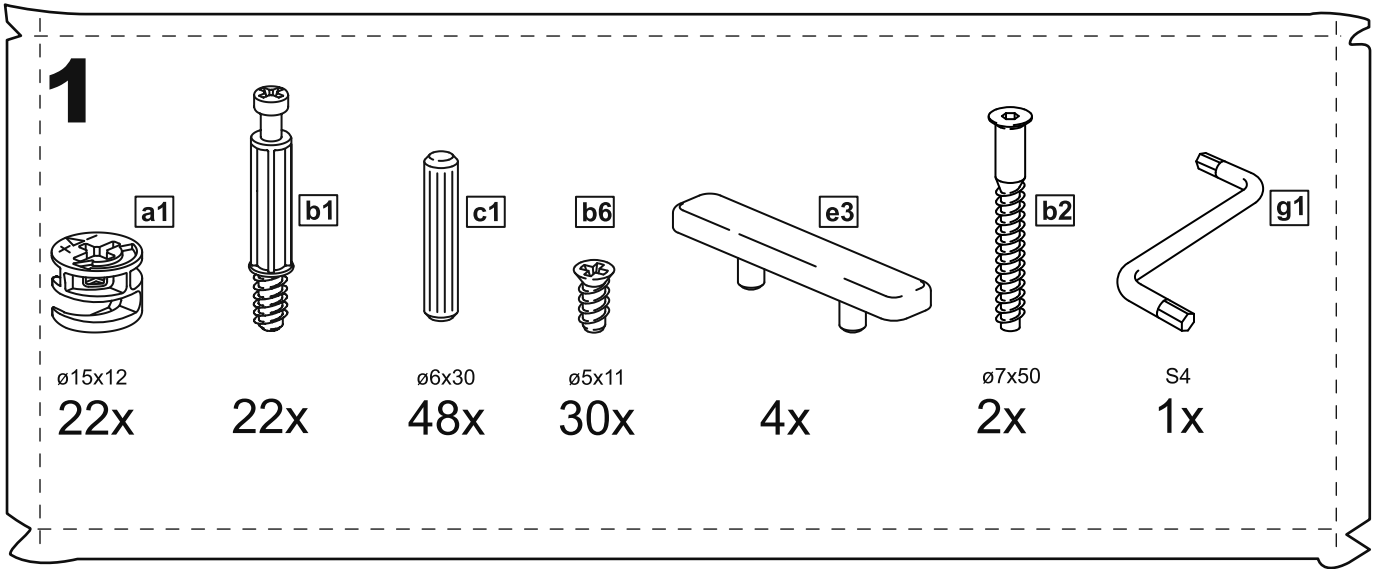

# МАЛЬТА

КОМОД 5 ящичков 80x99

№ поз.	Наименование	Кол-во	Габаритные размеры, мм
1	боковая стенка правая	1	966×458×16
2	боковая стенка левая	1	966×458×16
3	перегородка	1	222×440.5×32
4	крышка	1	803×480×22
5	полка	1	768×423×16
6	задняя стенка	4	768×224×16
7	фасад ящика	2	397×195×19
8	фасад ящика	3	797×195×19
9	боковая стенка ящика правая	5	432×156×12
10	боковая стенка ящика левая	5	432×156×12
11	задняя стенка ящика	3	725×156×12
12	задняя стенка ящика	2	325×156×12
13	цоколь фасадный	2	768×45×16
14	цоколь фасадный	1	768×45×16
15	цоколь фасадный	2	368×45×16
16	цоколь	1	768×65×16
17	дно ящика	3	730×420×3
18	дно ящика	2	330×420×3

**1**

**2**

**3**

**4**

**5**

8

9

10