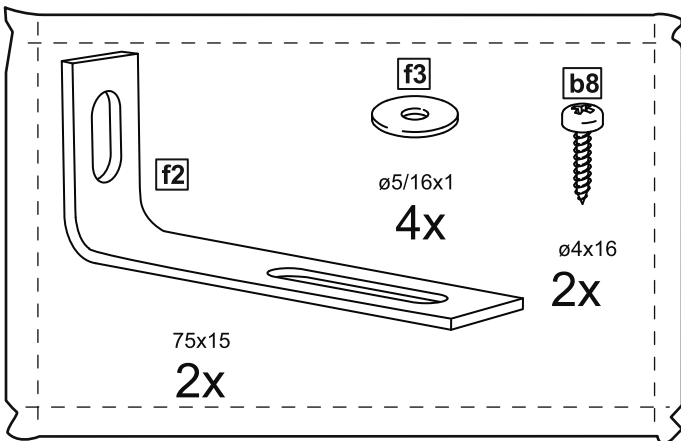

# МАЛЬТА

КОМОД 5 ящичков 80x99

№ поз.	Наименование	Кол-во	Габаритные размеры, мм
1	боковая стенка правая	1	966×458×16
2	боковая стенка левая	1	966×458×16
3	перегородка	1	222×440.5×32
4	крышка	1	803×480×22
5	полка	1	768×423×16
6	задняя стенка	4	768×224×16
7	фасад ящика	2	397×195×19
8	фасад ящика	3	797×195×19
9	боковая стенка ящика правая	5	432×156×12
10	боковая стенка ящика левая	5	432×156×12
11	задняя стенка ящика	3	725×156×12
12	задняя стенка ящика	2	325×156×12
13	цоколь фасадный	2	768×45×16
14	цоколь фасадный	1	768×45×16
15	цоколь фасадный	2	368×45×16
16	цоколь	1	768×65×16
17	дно ящика	3	730×420×3
18	дно ящика	2	330×420×3

**1**

**2**

**3**

**4**

**5**

8

9

10