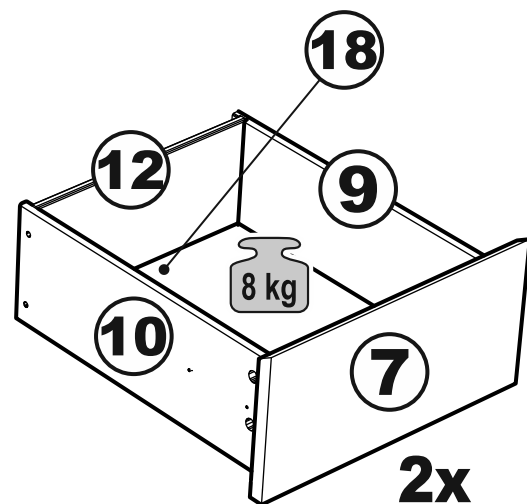

# МАЛЬТА

КОМОД 5 ящичков 80x99

№ поз.	Наименование	Кол-во	Габаритные размеры, мм
1	боковая стенка правая	1	966×458×16
2	боковая стенка левая	1	966×458×16
3	перегородка	1	222×440.5×32
4	крышка	1	803×480×22
5	полка	1	768×423×16
6	задняя стенка	4	768×224×16
7	фасад ящика	2	397×195×19
8	фасад ящика	3	797×195×19
9	боковая стенка ящика правая	5	432×156×12
10	боковая стенка ящика левая	5	432×156×12
11	задняя стенка ящика	3	725×156×12
12	задняя стенка ящика	2	325×156×12
13	цоколь фасадный	2	768×45×16
14	цоколь фасадный	1	768×45×16
15	цоколь фасадный	2	368×45×16
16	цоколь	1	768×65×16
17	дно ящика	3	730×420×3
18	дно ящика	2	330×420×3

**1**

**2**

**3**

**4**

**5**

8

9

10