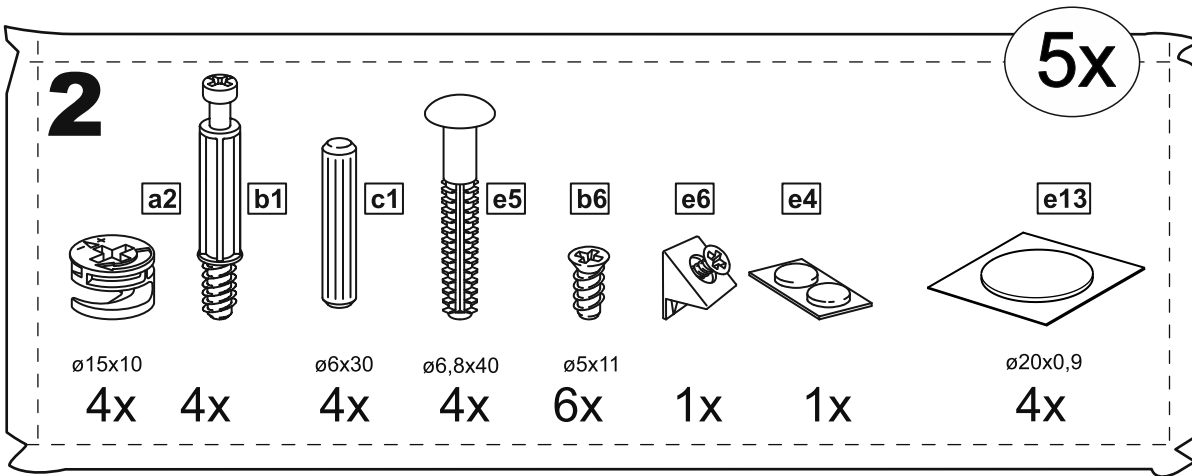

# МАЛЬТА

КОМОД 5 ящичков 80x99

№ поз.	Наименование	Кол-во	Габаритные размеры, мм
1	боковая стенка правая	1	966×458×16
2	боковая стенка левая	1	966×458×16
3	перегородка	1	222×440.5×32
4	крышка	1	803×480×22
5	полка	1	768×423×16
6	задняя стенка	4	768×224×16
7	фасад ящика	2	397×195×19
8	фасад ящика	3	797×195×19
9	боковая стенка ящика правая	5	432×156×12
10	боковая стенка ящика левая	5	432×156×12
11	задняя стенка ящика	3	725×156×12
12	задняя стенка ящика	2	325×156×12
13	цоколь фасадный	2	768×45×16
14	цоколь фасадный	1	768×45×16
15	цоколь фасадный	2	368×45×16
16	цоколь	1	768×65×16
17	дно ящика	3	730×420×3
18	дно ящика	2	330×420×3

**1**

**2**

**3**

**4**

**5**

8

9

10