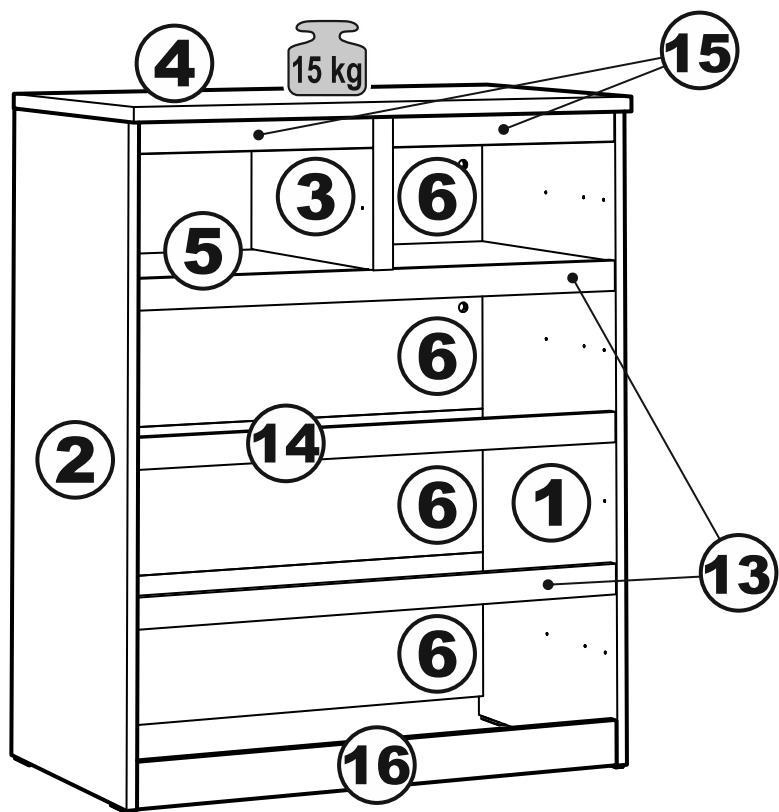

# МАЛЬТА

КОМОД 5 ящичков 80x99

№ поз.	Наименование	Кол-во	Габаритные размеры, мм
1	боковая стенка правая	1	966×458×16
2	боковая стенка левая	1	966×458×16
3	перегородка	1	222×440.5×32
4	крышка	1	803×480×22
5	полка	1	768×423×16
6	задняя стенка	4	768×224×16
7	фасад ящика	2	397×195×19
8	фасад ящика	3	797×195×19
9	боковая стенка ящика правая	5	432×156×12
10	боковая стенка ящика левая	5	432×156×12
11	задняя стенка ящика	3	725×156×12
12	задняя стенка ящика	2	325×156×12
13	цоколь фасадный	2	768×45×16
14	цоколь фасадный	1	768×45×16
15	цоколь фасадный	2	368×45×16
16	цоколь	1	768×65×16
17	дно ящика	3	730×420×3
18	дно ящика	2	330×420×3

**1**

**2**

**3**

**4**

**5**

8

9

10