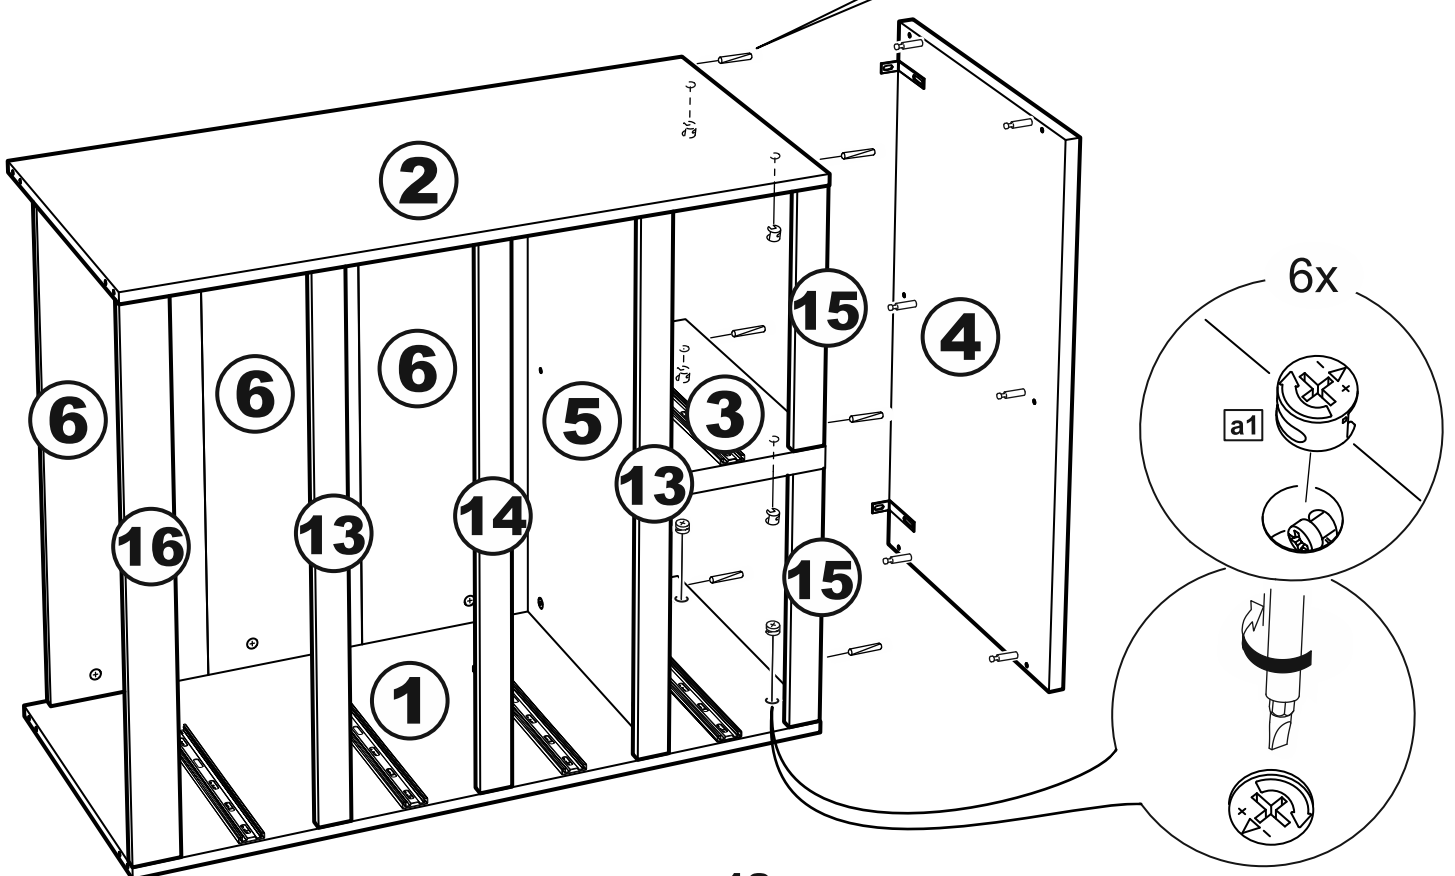

# МАЛЬТА

КОМОД 5 ящичков 80x99

№ поз.	Наименование	Кол-во	Габаритные размеры, мм
1	боковая стенка правая	1	966×458×16
2	боковая стенка левая	1	966×458×16
3	перегородка	1	222×440.5×32
4	крышка	1	803×480×22
5	полка	1	768×423×16
6	задняя стенка	4	768×224×16
7	фасад ящика	2	397×195×19
8	фасад ящика	3	797×195×19
9	боковая стенка ящика правая	5	432×156×12
10	боковая стенка ящика левая	5	432×156×12
11	задняя стенка ящика	3	725×156×12
12	задняя стенка ящика	2	325×156×12
13	цоколь фасадный	2	768×45×16
14	цоколь фасадный	1	768×45×16
15	цоколь фасадный	2	368×45×16
16	цоколь	1	768×65×16
17	дно ящика	3	730×420×3
18	дно ящика	2	330×420×3

**1**

**2**

**3**

**4**

**5**

8

9

10

# 11

**12**

**13**

14