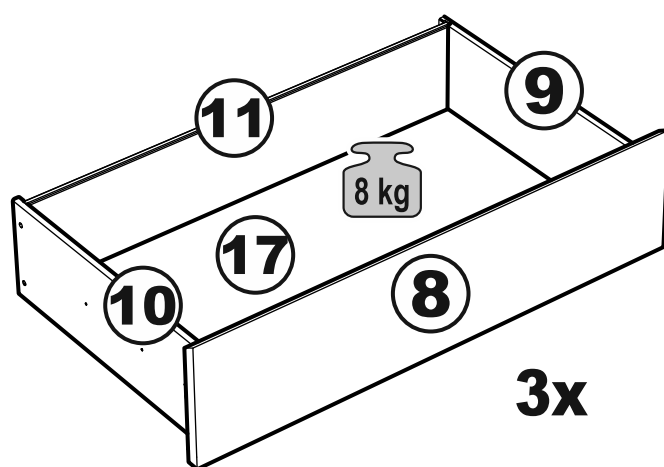

# МАЛЬТА

КОМОД 5 ящичков 80x99

№ поз.	Наименование	Кол-во	Габаритные размеры, мм
1	боковая стенка правая	1	966×458×16
2	боковая стенка левая	1	966×458×16
3	перегородка	1	222×440.5×32
4	крышка	1	803×480×22
5	полка	1	768×423×16
6	задняя стенка	4	768×224×16
7	фасад ящика	2	397×195×19
8	фасад ящика	3	797×195×19
9	боковая стенка ящика правая	5	432×156×12
10	боковая стенка ящика левая	5	432×156×12
11	задняя стенка ящика	3	725×156×12
12	задняя стенка ящика	2	325×156×12
13	цоколь фасадный	2	768×45×16
14	цоколь фасадный	1	768×45×16
15	цоколь фасадный	2	368×45×16
16	цоколь	1	768×65×16
17	дно ящика	3	730×420×3
18	дно ящика	2	330×420×3

**1**

**2**

**3**

**4**

**5**

8

9

10