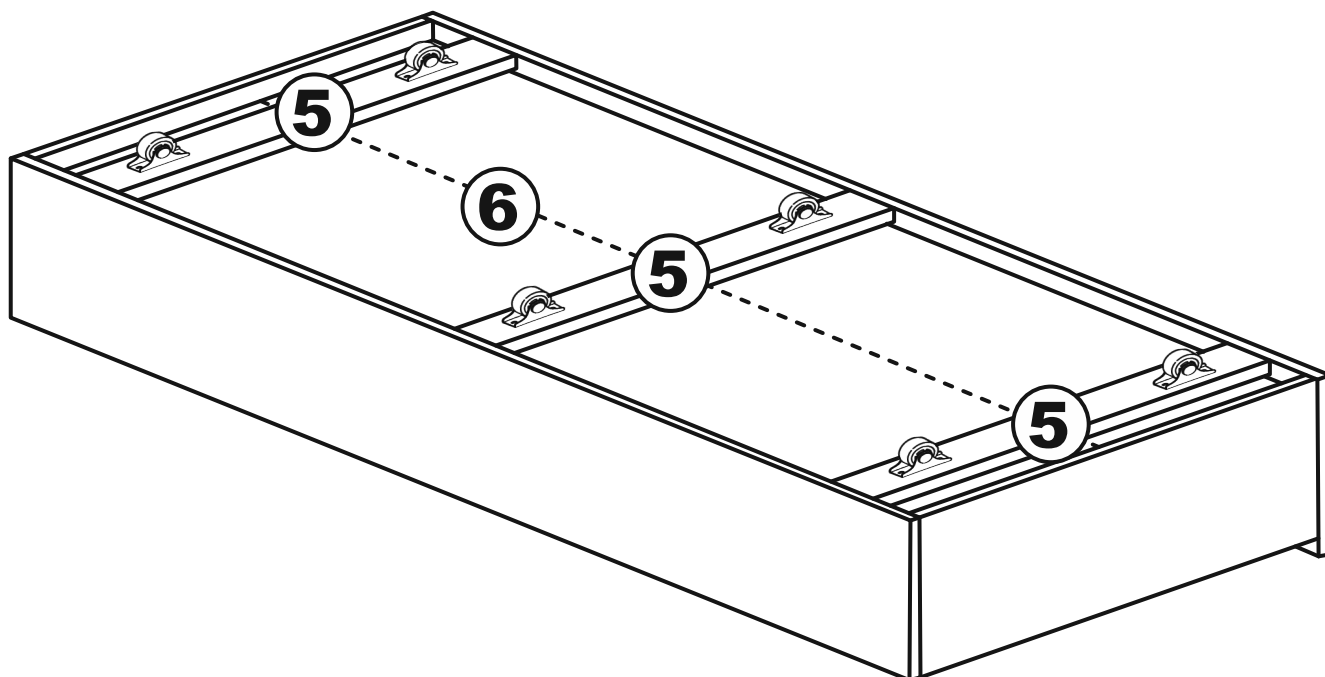

# ОРИОН

**ящик под кровать  
выкатной 140**

№ поз.	Наименование	Кол-во	Габаритные размеры, мм
1	боковая стенка	2	568×180×16
2	задняя стенка большая	1	1380×180×16
3	перегородка	1	568×156×16
4	фасад большой	1	1380×200×16
5	цоколь малый	3	568×65×16
6	дно ящика большого (двойное)	1	1357×579×3