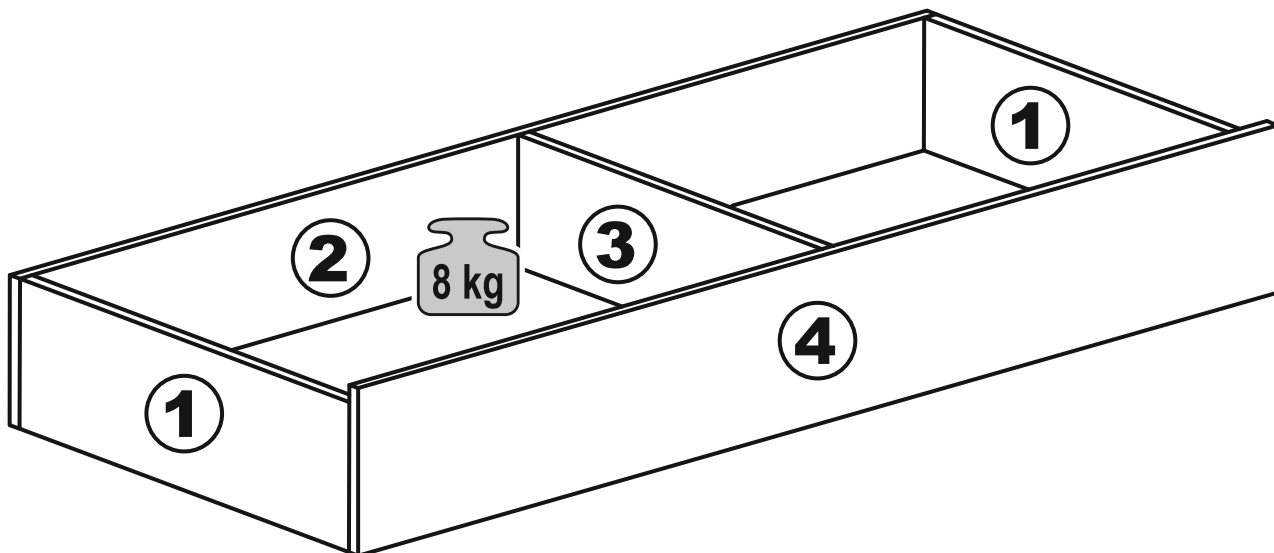

# ОРИОН

**ящик под кровать  
выкатной 140**

№ поз.	Наименование	Кол-во	Габаритные размеры, мм
1	боковая стенка	2	568×180×16
2	задняя стенка большая	1	1380×180×16
3	перегородка	1	568×156×16
4	фасад большой	1	1380×200×16
5	цоколь малый	3	568×65×16
6	дно ящика большого (двойное)	1	1357×579×3

**1**

**3**

2

**3**

**4**

**5**

5

6