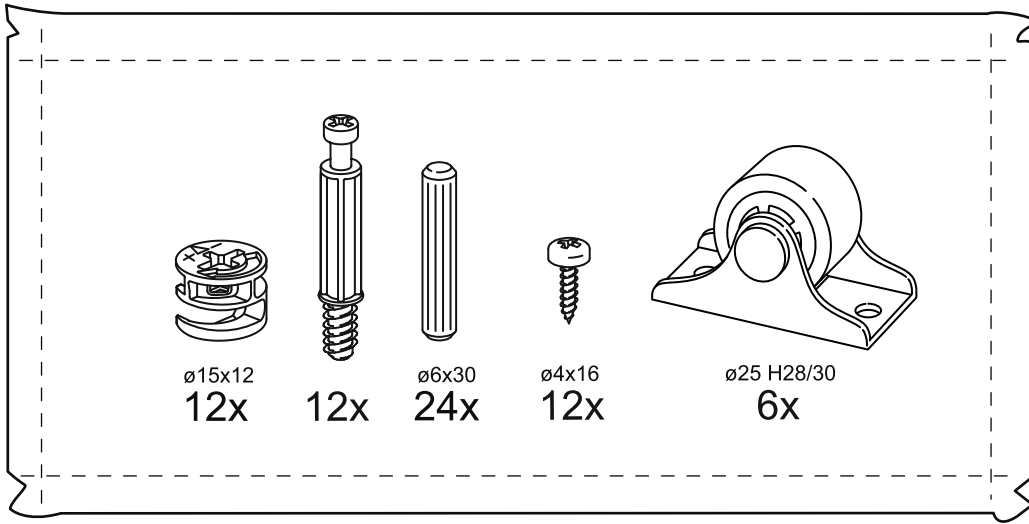

# ОРИОН

**ящик под кровать  
выкатной 140**

№ поз.	Наименование	Кол-во	Габаритные размеры, мм
1	боковая стенка	2	568×180×16
2	задняя стенка большая	1	1380×180×16
3	перегородка	1	568×156×16
4	фасад большой	1	1380×200×16
5	цоколь малый	3	568×65×16
6	дно ящика большого (двойное)	1	1357×579×3

**1**

**3**

2

**3**

**4**

**5**

5

6