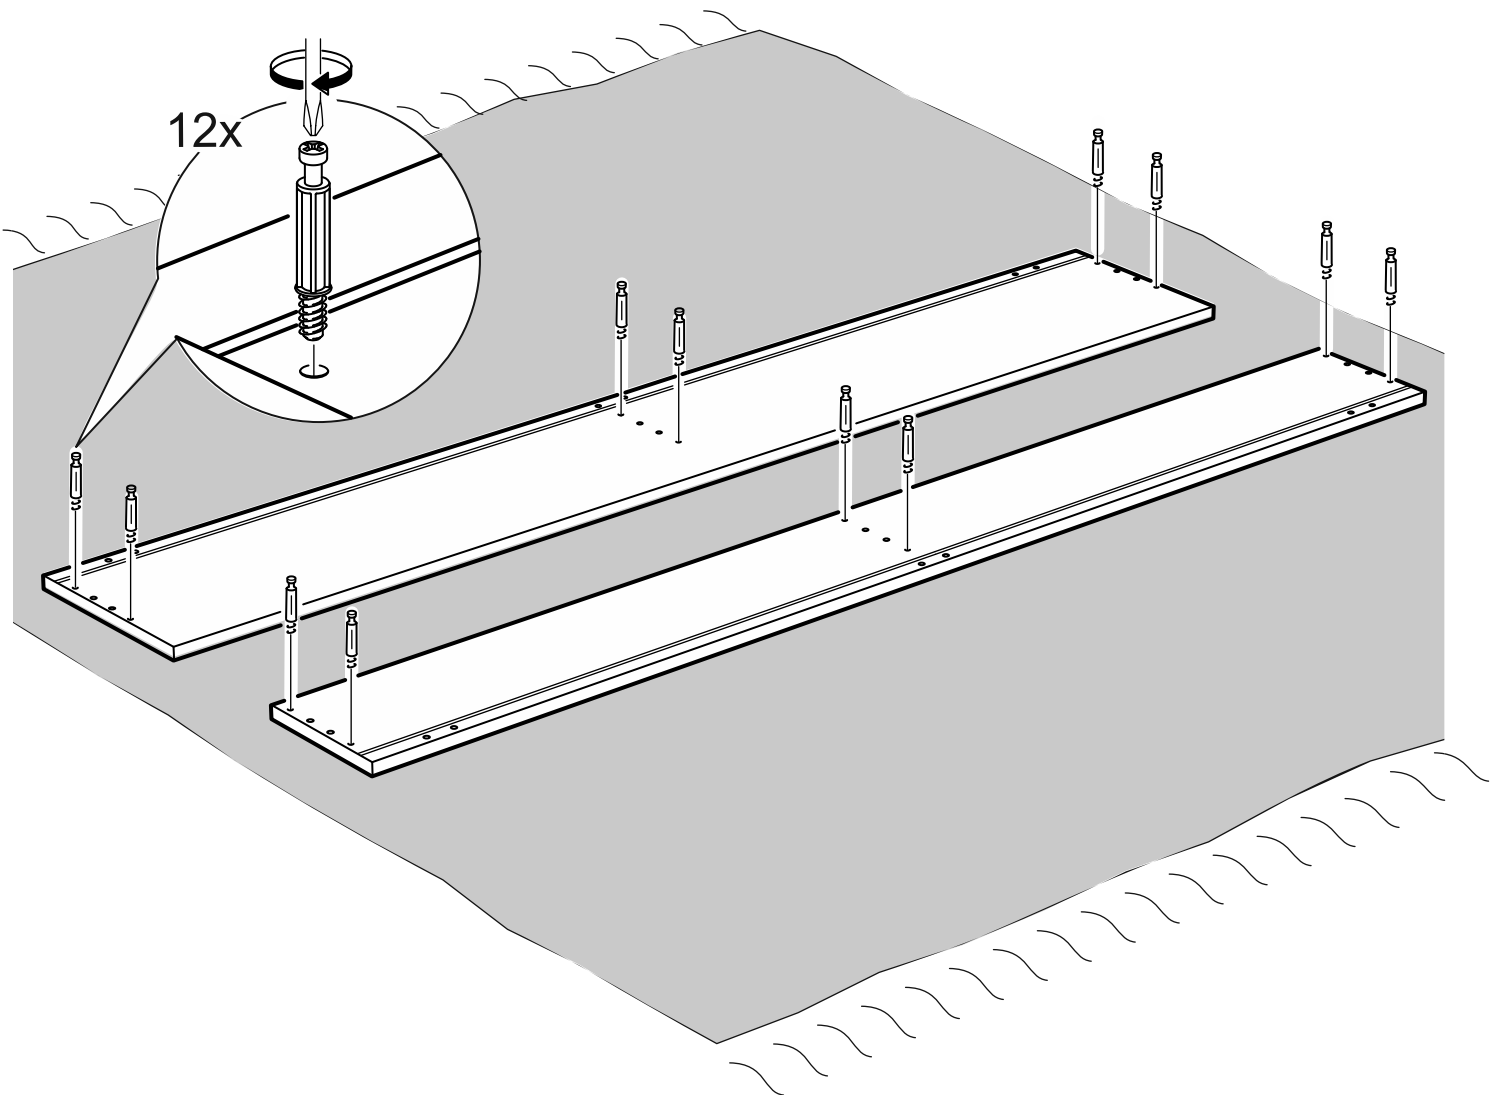

# ОРИОН

**ящик под кровать  
выкатной 140**

№ поз.	Наименование	Кол-во	Габаритные размеры, мм
1	боковая стенка	2	568×180×16
2	задняя стенка большая	1	1380×180×16
3	перегородка	1	568×156×16
4	фасад большой	1	1380×200×16
5	цоколь малый	3	568×65×16
6	дно ящика большого (двойное)	1	1357×579×3

**1**

**3**

2

**3**

**4**

**5**

5

6