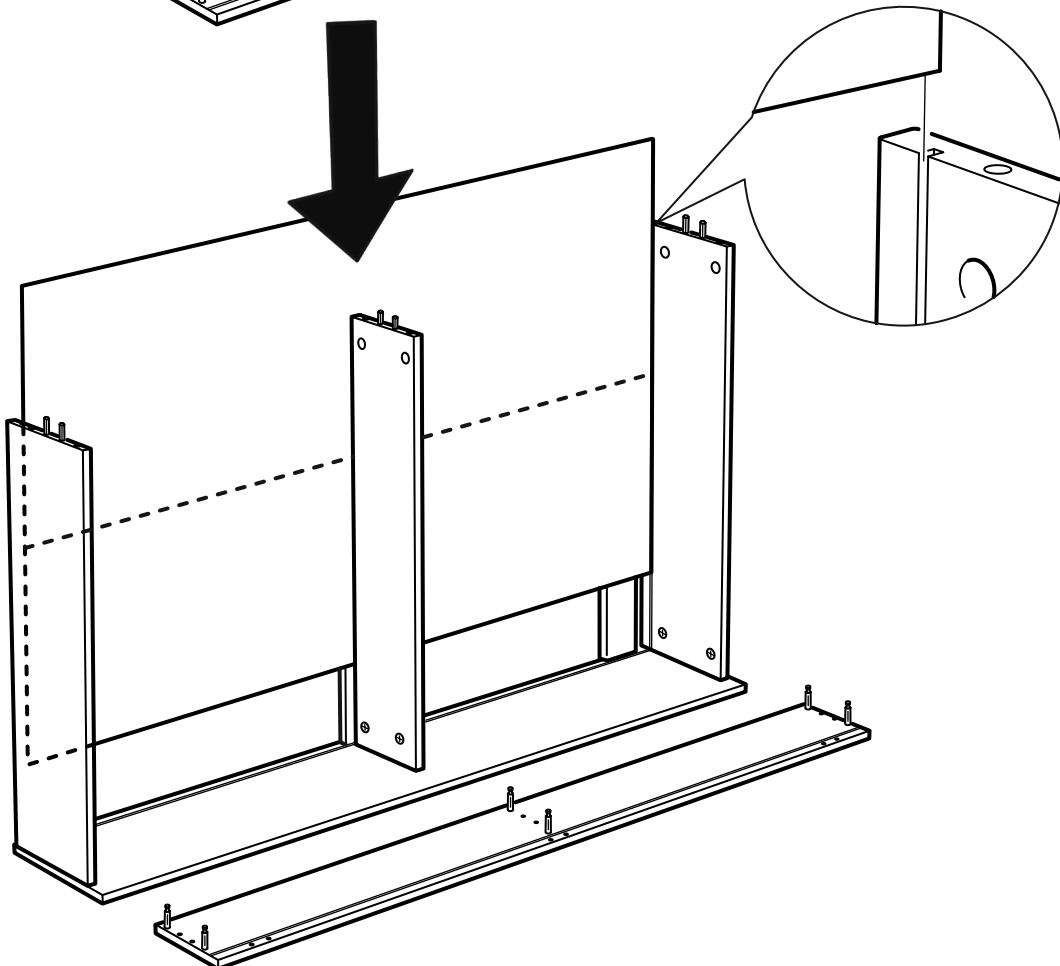

# ОРИОН

**ящик под кровать  
выкатной 140**

№ поз.	Наименование	Кол-во	Габаритные размеры, мм
1	боковая стенка	2	568×180×16
2	задняя стенка большая	1	1380×180×16
3	перегородка	1	568×156×16
4	фасад большой	1	1380×200×16
5	цоколь малый	3	568×65×16
6	дно ящика большого (двойное)	1	1357×579×3

**1**

**3**

2

**3**

**4**

**5**

5

6