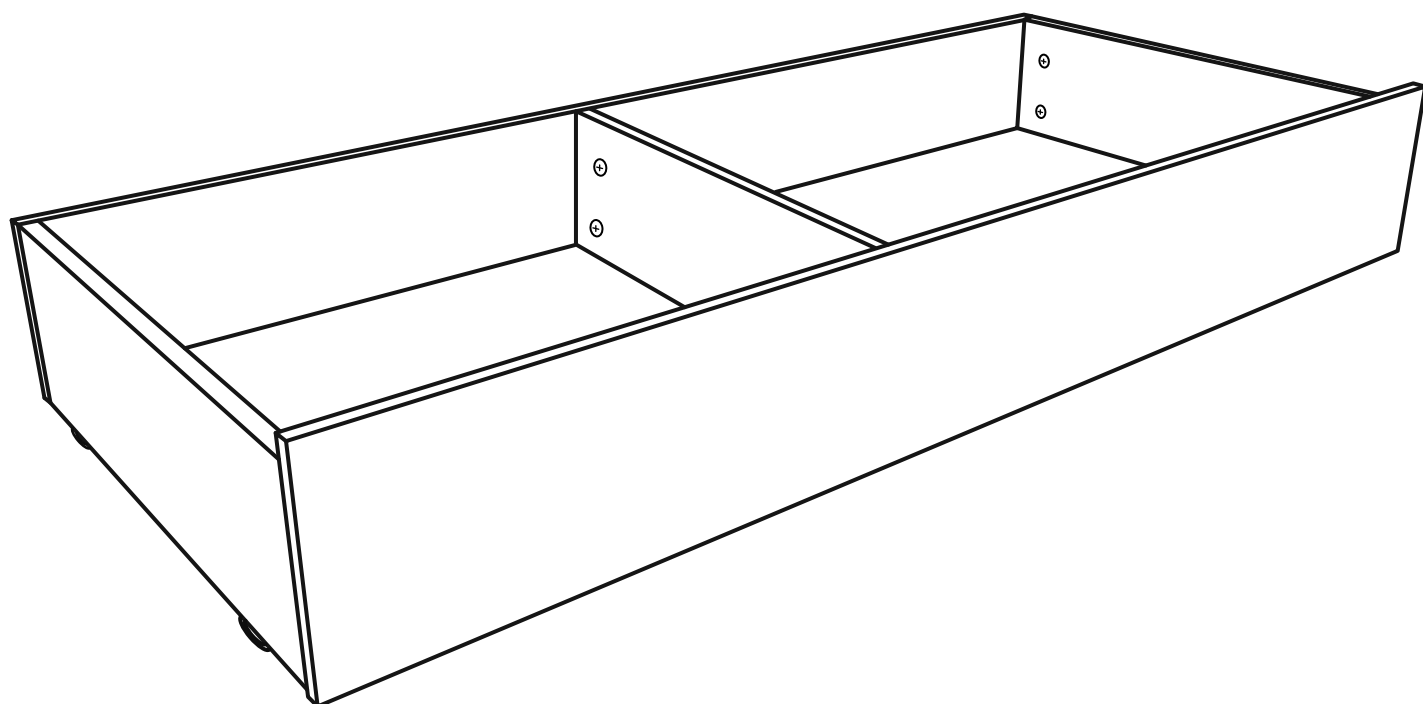

# ОРИОН

**ящик под кровать  
выкатной 140**

№ поз.	Наименование	Кол-во	Габаритные размеры, мм
1	боковая стенка	2	568×180×16
2	задняя стенка большая	1	1380×180×16
3	перегородка	1	568×156×16
4	фасад большой	1	1380×200×16
5	цоколь малый	3	568×65×16
6	дно ящика большого (двойное)	1	1357×579×3