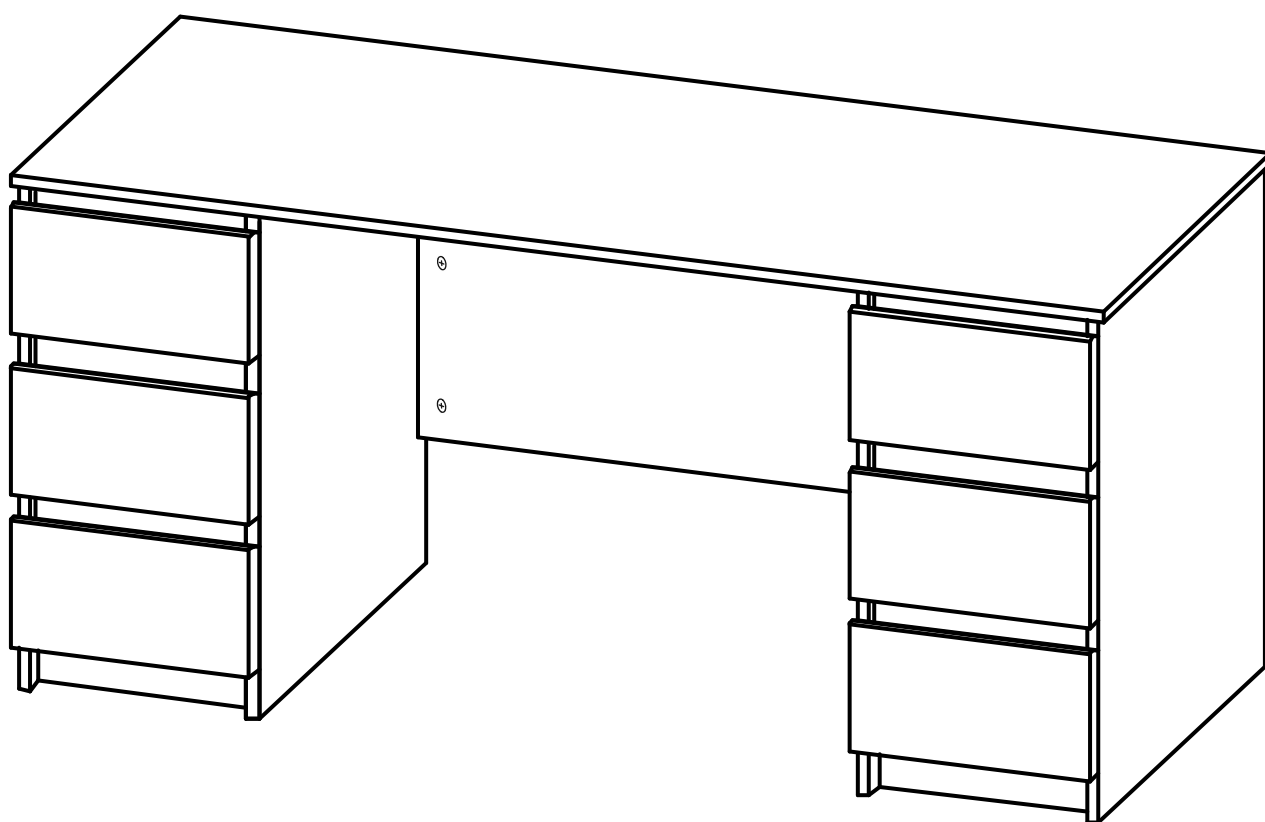

# КАСТОР

стол письменный

6 ящиков

151x65

ящик - 6 штук

## стол письменный 6 ящичков 151x65

№ поз.	Наименование	Кол-во	Габаритные размеры, мм
1	крышка	1	1510×650×18
2	боковая стенка наружная	2	732×620×16
3	боковая стенка правая внутренняя	1	732×620×16
4	цоколь	2	338×65×16
5	боковая стенка левая внутренняя	1	732×620×16
6	задняя стенка стола	1	760×500×16
7	задняя стенка тумбы стола	2	732×338×16
8	фасад ящика	6	367×193×16
9	боковая стенка ящика правая	6	445×120×12
10	боковая стенка ящика левая	6	445×120×12
11	задняя стенка ящика	6	313×117×12
12	дно ящика	6	318×434×3
13	цоколь лицевой	6	338×45×16

**1**

ø15x12  
26x

26x

ø6x30  
50x

ø5x11  
36x

8x

**2**

ø12x12  
2x