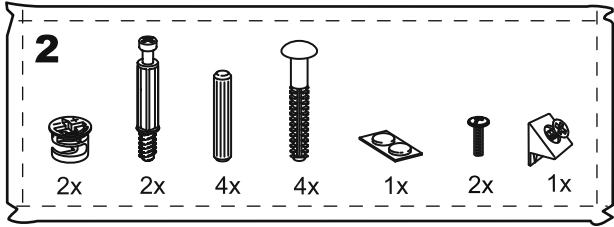

## стол письменный 6 ящичков 151x65

№ поз.	Наименование	Кол-во	Габаритные размеры, мм
1	крышка	1	1510×650×18
2	боковая стенка наружная	2	732×620×16
3	боковая стенка правая внутренняя	1	732×620×16
4	цоколь	2	338×65×16
5	боковая стенка левая внутренняя	1	732×620×16
6	задняя стенка стола	1	760×500×16
7	задняя стенка тумбы стола	2	732×338×16
8	фасад ящика	6	367×193×16
9	боковая стенка ящика правая	6	445×120×12
10	боковая стенка ящика левая	6	445×120×12
11	задняя стенка ящика	6	313×117×12
12	дно ящика	6	318×434×3
13	цоколь лицевой	6	338×45×16

**1**

ø15x12  
26x

26x

ø6x30  
50x

ø5x11  
36x

8x

**2**

ø12x12  
2x

2x

ø6x30  
4x

ø6,8x40  
4x

1x

M4x8  
2x

1x

**6x**

L342 H17  
12x

**1**

**2**

**3**

**4**

**5**

6

8

9