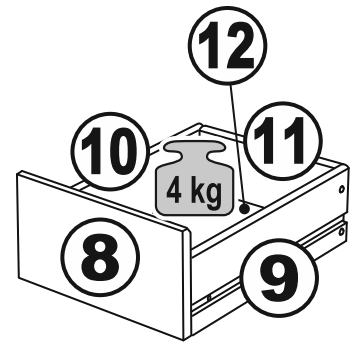

# КАСТОР

стол письменный

6 ящиков

151x65

ящик - 6 штук

## стол письменный 6 ящичков 151x65

№ поз.	Наименование	Кол-во	Габаритные размеры, мм
1	крышка	1	1510×650×18
2	боковая стенка наружная	2	732×620×16
3	боковая стенка правая внутренняя	1	732×620×16
4	цоколь	2	338×65×16
5	боковая стенка левая внутренняя	1	732×620×16
6	задняя стенка стола	1	760×500×16
7	задняя стенка тумбы стола	2	732×338×16
8	фасад ящика	6	367×193×16
9	боковая стенка ящика правая	6	445×120×12
10	боковая стенка ящика левая	6	445×120×12
11	задняя стенка ящика	6	313×117×12
12	дно ящика	6	318×434×3
13	цоколь лицевой	6	338×45×16

**1**

ø15x12  
26x

26x

ø6x30  
50x

ø5x11  
36x

8x

**2**

ø12x12  
2x

2x

ø6x30  
4x

ø6,8x40  
4x

1x

M4x8  
2x

1x

**6x**

L342 H17  
12x