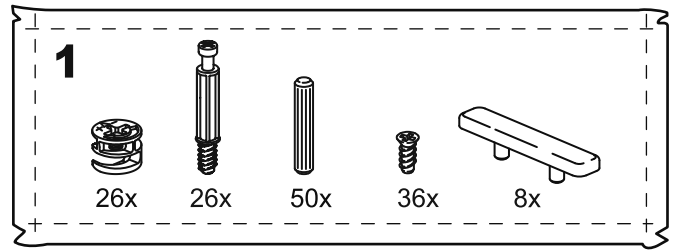

## стол письменный 6 ящичков 151x65

№ поз.	Наименование	Кол-во	Габаритные размеры, мм
1	крышка	1	1510×650×18
2	боковая стенка наружная	2	732×620×16
3	боковая стенка правая внутренняя	1	732×620×16
4	цоколь	2	338×65×16
5	боковая стенка левая внутренняя	1	732×620×16
6	задняя стенка стола	1	760×500×16
7	задняя стенка тумбы стола	2	732×338×16
8	фасад ящика	6	367×193×16
9	боковая стенка ящика правая	6	445×120×12
10	боковая стенка ящика левая	6	445×120×12
11	задняя стенка ящика	6	313×117×12
12	дно ящика	6	318×434×3
13	цоколь лицевой	6	338×45×16

**1**

ø15x12  
26x

26x

ø6x30  
50x

ø5x11  
36x

8x

**2**

ø12x12  
2x

**1**

**2**

**3**

**4**

**5**

6

8

9