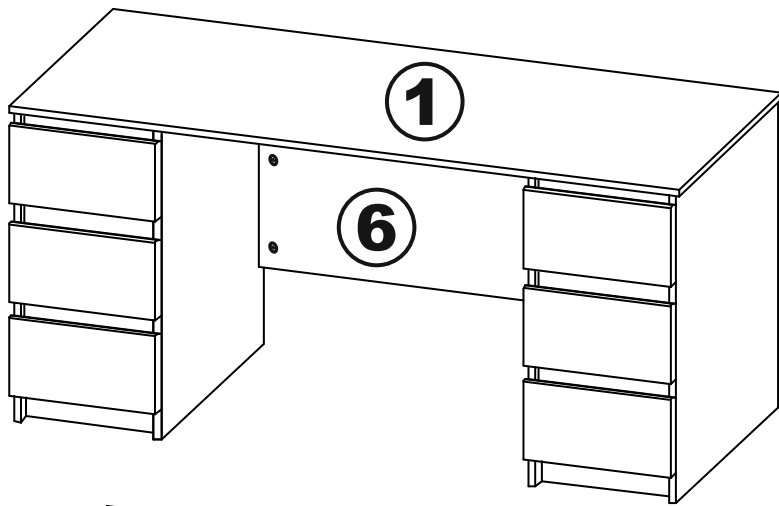

# КАСТОР

стол письменный

6 ящиков

151x65

ящик - 6 штук

## стол письменный 6 ящичков 151x65

№ поз.	Наименование	Кол-во	Габаритные размеры, мм
1	крышка	1	1510×650×18
2	боковая стенка наружная	2	732×620×16
3	боковая стенка правая внутренняя	1	732×620×16
4	цоколь	2	338×65×16
5	боковая стенка левая внутренняя	1	732×620×16
6	задняя стенка стола	1	760×500×16
7	задняя стенка тумбы стола	2	732×338×16
8	фасад ящика	6	367×193×16
9	боковая стенка ящика правая	6	445×120×12
10	боковая стенка ящика левая	6	445×120×12
11	задняя стенка ящика	6	313×117×12
12	дно ящика	6	318×434×3
13	цоколь лицевой	6	338×45×16

**1**

ø15x12  
26x

26x

ø6x30  
50x

ø5x11  
36x

8x

**2**

ø12x12  
2x