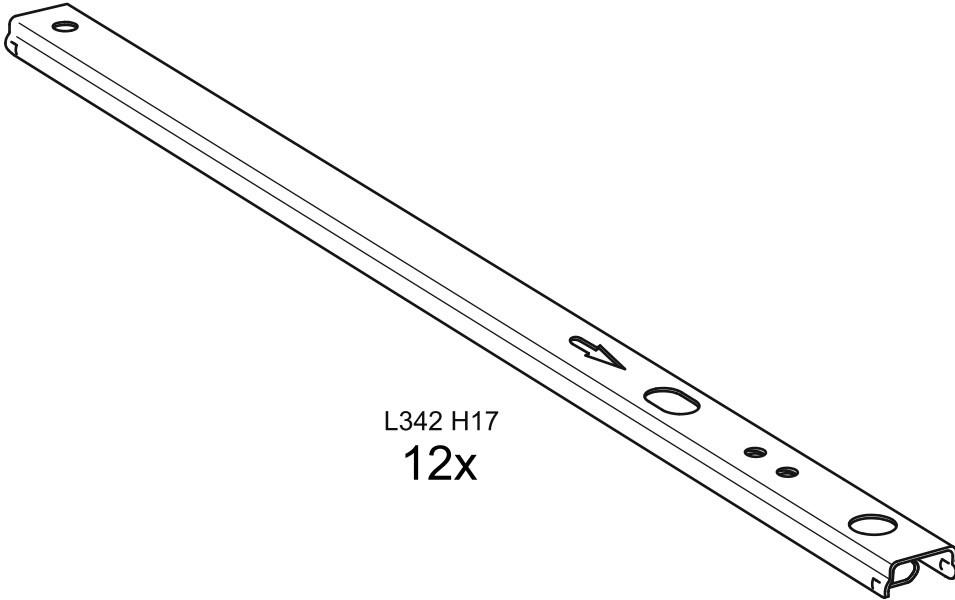

## стол письменный 6 ящичков 151x65

№ поз.	Наименование	Кол-во	Габаритные размеры, мм
1	крышка	1	1510×650×18
2	боковая стенка наружная	2	732×620×16
3	боковая стенка правая внутренняя	1	732×620×16
4	цоколь	2	338×65×16
5	боковая стенка левая внутренняя	1	732×620×16
6	задняя стенка стола	1	760×500×16
7	задняя стенка тумбы стола	2	732×338×16
8	фасад ящика	6	367×193×16
9	боковая стенка ящика правая	6	445×120×12
10	боковая стенка ящика левая	6	445×120×12
11	задняя стенка ящика	6	313×117×12
12	дно ящика	6	318×434×3
13	цоколь лицевой	6	338×45×16

**1**

ø15x12  
26x

26x

ø6x30  
50x

ø5x11  
36x

8x

**2**

ø12x12  
2x

2x

ø6x30  
4x

ø6,8x40  
4x

1x

M4x8  
2x

1x

**6x**

L342 H17  
12x