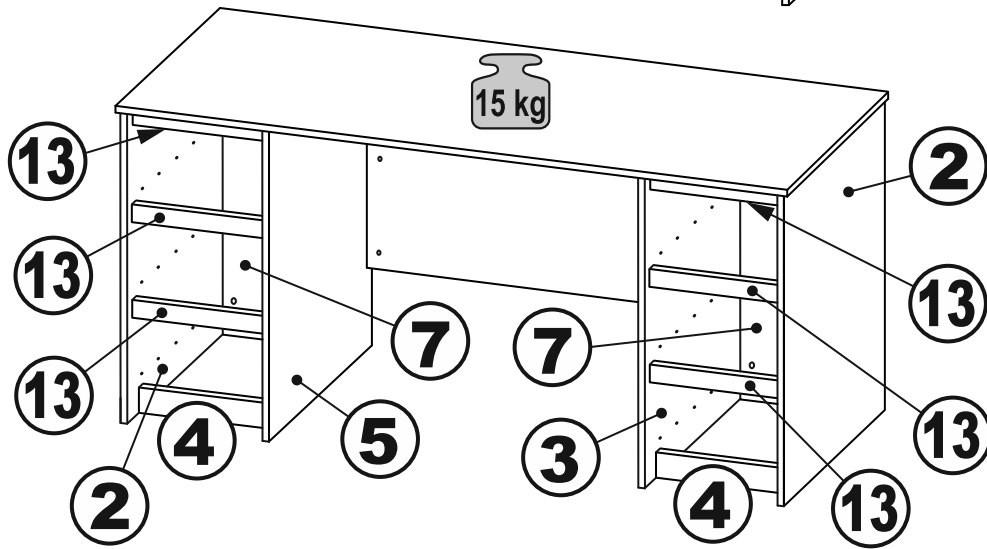

# КАСТОР

стол письменный

6 ящиков

151x65

ящик - 6 штук

## стол письменный 6 ящичков 151x65

№ поз.	Наименование	Кол-во	Габаритные размеры, мм
1	крышка	1	1510×650×18
2	боковая стенка наружная	2	732×620×16
3	боковая стенка правая внутренняя	1	732×620×16
4	цоколь	2	338×65×16
5	боковая стенка левая внутренняя	1	732×620×16
6	задняя стенка стола	1	760×500×16
7	задняя стенка тумбы стола	2	732×338×16
8	фасад ящика	6	367×193×16
9	боковая стенка ящика правая	6	445×120×12
10	боковая стенка ящика левая	6	445×120×12
11	задняя стенка ящика	6	313×117×12
12	дно ящика	6	318×434×3
13	цоколь лицевой	6	338×45×16

**1**

ø15x12  
26x

26x

ø6x30  
50x

ø5x11  
36x

8x

**2**

ø12x12  
2x