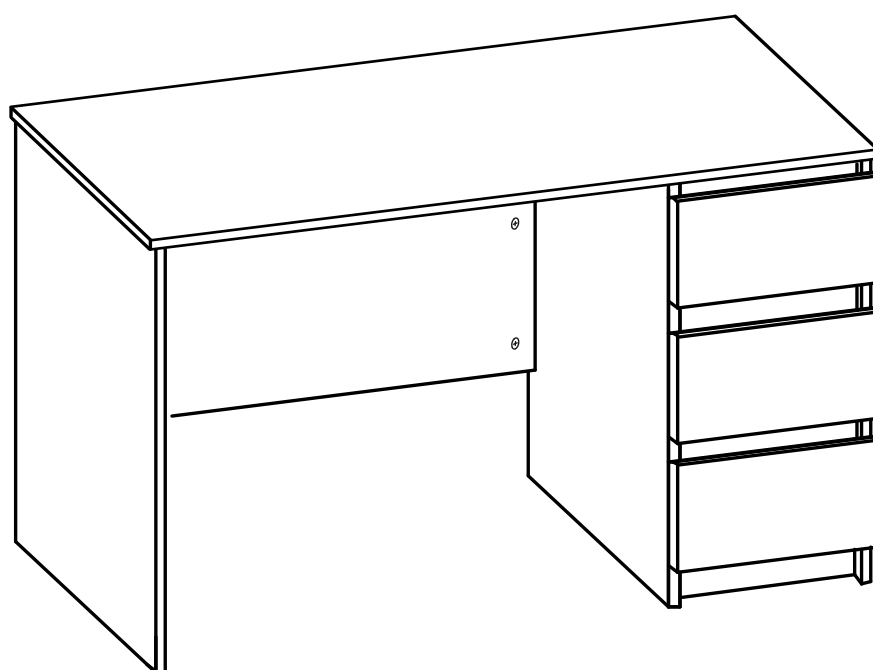

# КАСТОР

стол письменный  
3 ящика 116x65

возможны два варианта сборки изделия:

ящик - 3 штуки

## стол письменный 3 ящика 116х65

№ поз.	Наименование	Кол-во	Габаритные размеры, мм
1	крышка	1	1156×650×18
2	боковая стенка наружная	1	732×620×16
3	боковая стенка стола	1	732×620×16
4	цоколь	1	338×65×16
5	боковая стенка внутренняя	1	732×620×16
6	задняя стенка стола	1	760×500×16
7	задняя стенка тумбы стола	1	732×338×16
8	фасад ящика	3	367×193×16
9	боковая стенка ящика правая	3	445×120×12
10	боковая стенка ящика левая	3	445×120×12
11	задняя стенка ящика	3	313×117×12
12	дно ящика	3	318×434×3
13	цоколь лицевой	3	338×45×16