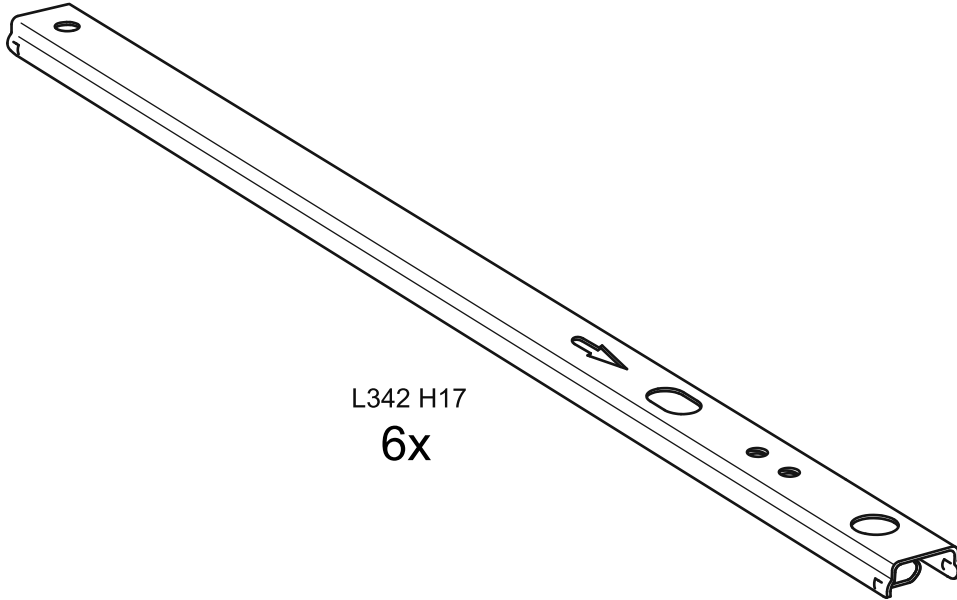

# КАСТОР

стол письменный  
3 ящика 116x65

возможны два варианта сборки изделия:

ящик - 3 штуки

**1**

ø15x12  
18x

18x

ø6x30  
30x

ø5x11  
18x

6x

ø14x0,9  
10x

**2**

ø12x12  
2x

2x

ø6x30  
4x

ø6,8x40  
4x

1x

M4x8  
2x

1x

**3x**