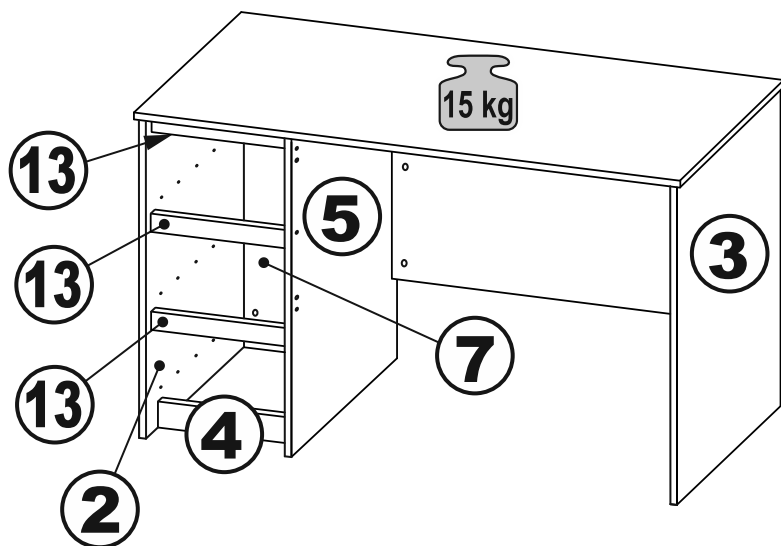

# КАСТОР

стол письменный  
3 ящика 116x65

возможны два варианта сборки изделия:

ящик - 3 штуки

## стол письменный 3 ящика 116х65

№ поз.	Наименование	Кол-во	Габаритные размеры, мм
1	крышка	1	1156×650×18
2	боковая стенка наружная	1	732×620×16
3	боковая стенка стола	1	732×620×16
4	цоколь	1	338×65×16
5	боковая стенка внутренняя	1	732×620×16
6	задняя стенка стола	1	760×500×16
7	задняя стенка тумбы стола	1	732×338×16
8	фасад ящика	3	367×193×16
9	боковая стенка ящика правая	3	445×120×12
10	боковая стенка ящика левая	3	445×120×12
11	задняя стенка ящика	3	313×117×12
12	дно ящика	3	318×434×3
13	цоколь лицевой	3	338×45×16

**1**

ø15x12  
18x

18x

ø6x30  
30x

ø5x11  
18x

6x

ø14x0,9  
10x

**2**