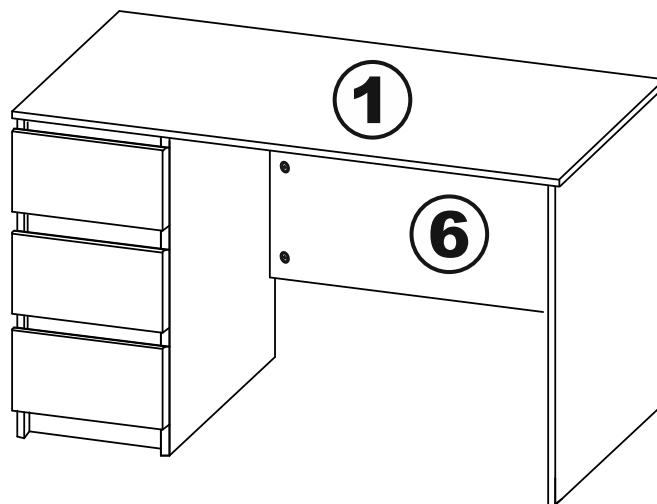

# КАСТОР

стол письменный  
3 ящика 116x65

возможны два варианта сборки изделия:

ящик - 3 штуки

## стол письменный 3 ящика 116х65

№ поз.	Наименование	Кол-во	Габаритные размеры, мм
1	крышка	1	1156×650×18
2	боковая стенка наружная	1	732×620×16
3	боковая стенка стола	1	732×620×16
4	цоколь	1	338×65×16
5	боковая стенка внутренняя	1	732×620×16
6	задняя стенка стола	1	760×500×16
7	задняя стенка тумбы стола	1	732×338×16
8	фасад ящика	3	367×193×16
9	боковая стенка ящика правая	3	445×120×12
10	боковая стенка ящика левая	3	445×120×12
11	задняя стенка ящика	3	313×117×12
12	дно ящика	3	318×434×3
13	цоколь лицевой	3	338×45×16

**1**

ø15x12  
18x

18x

ø6x30  
30x

ø5x11  
18x

6x

ø14x0,9  
10x

**2**