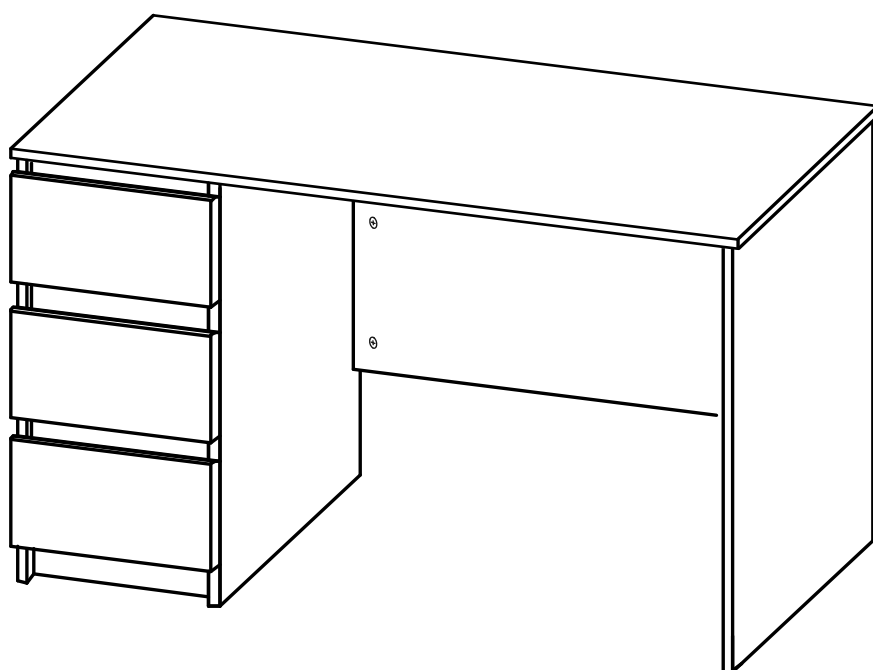

# КАСТОР

стол письменный  
3 ящика 116x65

возможны два варианта сборки изделия:

ящик - 3 штуки

## стол письменный 3 ящика 116х65

№ поз.	Наименование	Кол-во	Габаритные размеры, мм
1	крышка	1	1156×650×18
2	боковая стенка наружная	1	732×620×16
3	боковая стенка стола	1	732×620×16
4	цоколь	1	338×65×16
5	боковая стенка внутренняя	1	732×620×16
6	задняя стенка стола	1	760×500×16
7	задняя стенка тумбы стола	1	732×338×16
8	фасад ящика	3	367×193×16
9	боковая стенка ящика правая	3	445×120×12
10	боковая стенка ящика левая	3	445×120×12
11	задняя стенка ящика	3	313×117×12
12	дно ящика	3	318×434×3
13	цоколь лицевой	3	338×45×16