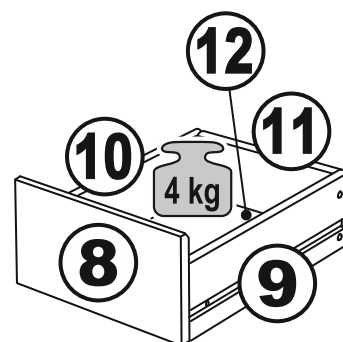

# КАСТОР

стол письменный  
3 ящика 116x65

возможны два варианта сборки изделия:

ящик - 3 штуки

## стол письменный 3 ящика 116х65

№ поз.	Наименование	Кол-во	Габаритные размеры, мм
1	крышка	1	1156×650×18
2	боковая стенка наружная	1	732×620×16
3	боковая стенка стола	1	732×620×16
4	цоколь	1	338×65×16
5	боковая стенка внутренняя	1	732×620×16
6	задняя стенка стола	1	760×500×16
7	задняя стенка тумбы стола	1	732×338×16
8	фасад ящика	3	367×193×16
9	боковая стенка ящика правая	3	445×120×12
10	боковая стенка ящика левая	3	445×120×12
11	задняя стенка ящика	3	313×117×12
12	дно ящика	3	318×434×3
13	цоколь лицевой	3	338×45×16

**1**

ø15x12  
18x

18x

ø6x30  
30x

ø5x11  
18x

6x

ø14x0,9  
10x

**2**