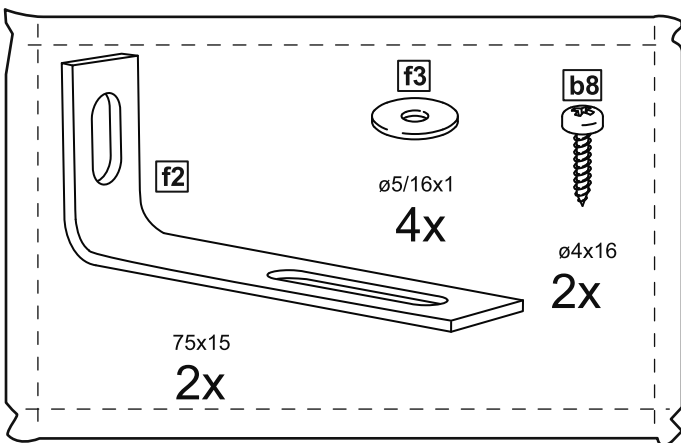

# МАЛЬТА

КОМОД 4 ящика 80x76

№ поз.	Наименование	Кол-во	Габаритные размеры, мм
1	боковая стенка правая	1	742×458×16
2	боковая стенка левая	1	742×458×16
3	перегородка	1	222×440.5×32
4	крышка	1	803×480×22
5	полка	1	768×423×16
6	задняя стенка	3	768×224×16
7	фасад ящика	2	397×195×19
8	фасад ящика	2	797×195×19
9	боковая стенка ящика правая	4	432×156×12
10	боковая стенка ящика левая	4	432×156×12
11	задняя стенка ящика	2	725×156×12
12	задняя стенка ящика	2	325×156×12
13	цоколь фасадный	2	768×45×16
14	цоколь фасадный	2	368×45×16
15	цоколь	1	768×65×16
16	дно ящика	2	730×420×3
17	дно ящика	2	330×420×3

**1**

**2**

**3**

**4**

**5**

**6**

8

9