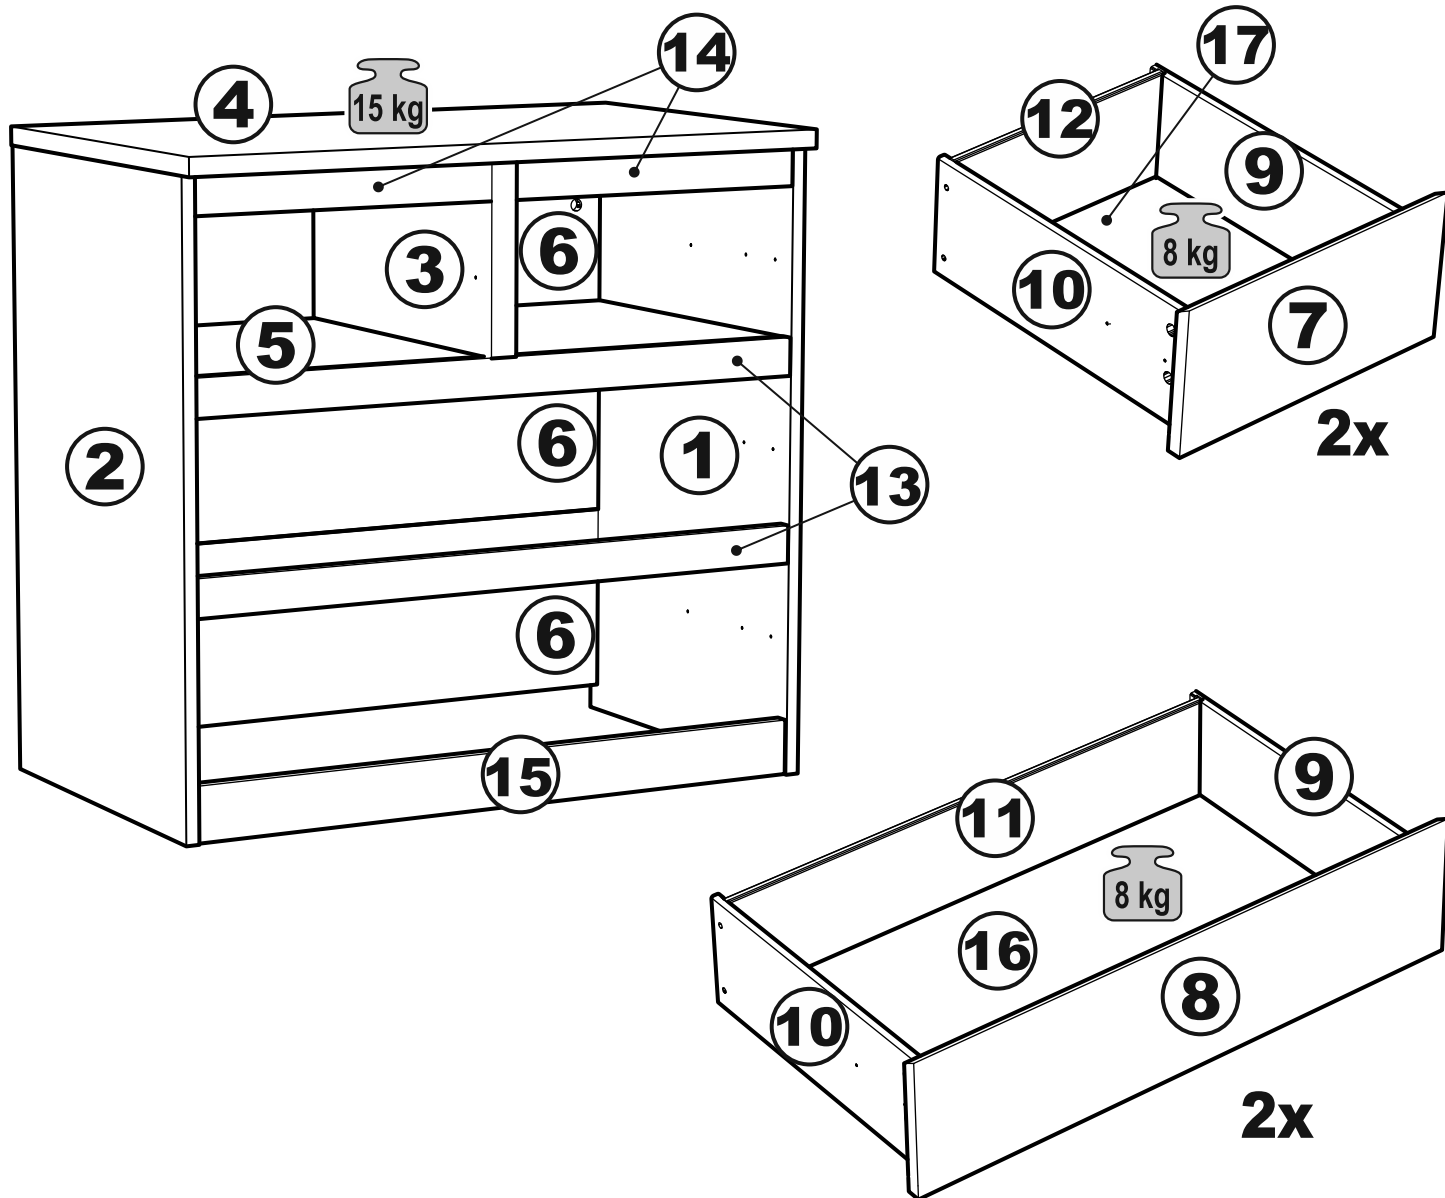

# МАЛЬТА

КОМОД 4 ящика 80x76

№ поз.	Наименование	Кол-во	Габаритные размеры, мм
1	боковая стенка правая	1	742×458×16
2	боковая стенка левая	1	742×458×16
3	перегородка	1	222×440.5×32
4	крышка	1	803×480×22
5	полка	1	768×423×16
6	задняя стенка	3	768×224×16
7	фасад ящика	2	397×195×19
8	фасад ящика	2	797×195×19
9	боковая стенка ящика правая	4	432×156×12
10	боковая стенка ящика левая	4	432×156×12
11	задняя стенка ящика	2	725×156×12
12	задняя стенка ящика	2	325×156×12
13	цоколь фасадный	2	768×45×16
14	цоколь фасадный	2	368×45×16
15	цоколь	1	768×65×16
16	дно ящика	2	730×420×3
17	дно ящика	2	330×420×3

**1**

**2**

**3**

**4**

**5**

**6**

8

9