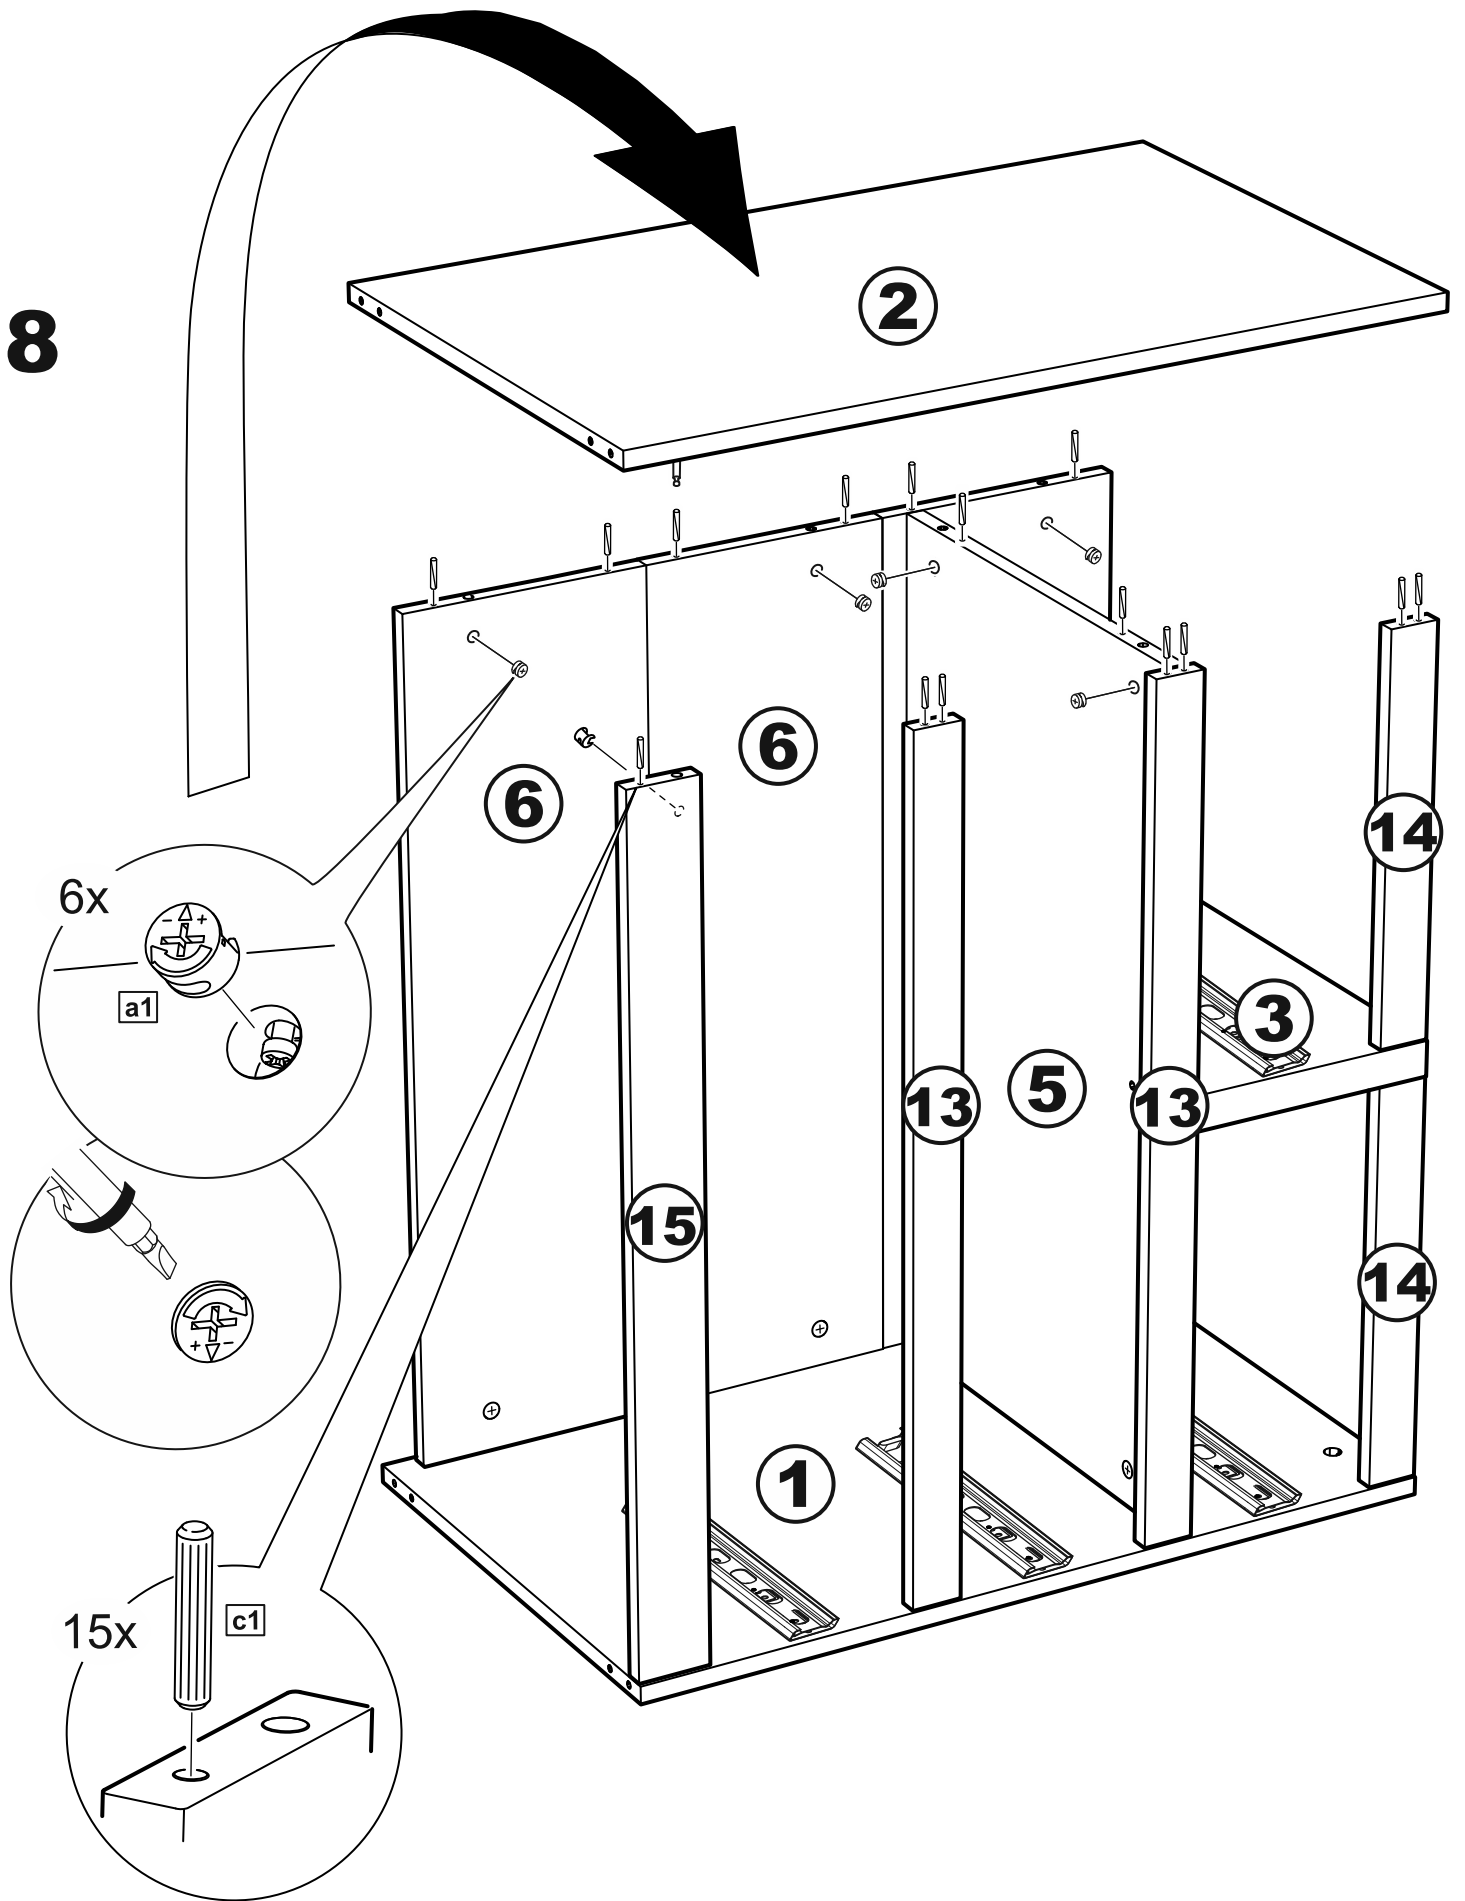

# МАЛЬТА

КОМОД 4 ящика 80x76

№ поз.	Наименование	Кол-во	Габаритные размеры, мм
1	боковая стенка правая	1	742×458×16
2	боковая стенка левая	1	742×458×16
3	перегородка	1	222×440.5×32
4	крышка	1	803×480×22
5	полка	1	768×423×16
6	задняя стенка	3	768×224×16
7	фасад ящика	2	397×195×19
8	фасад ящика	2	797×195×19
9	боковая стенка ящика правая	4	432×156×12
10	боковая стенка ящика левая	4	432×156×12
11	задняя стенка ящика	2	725×156×12
12	задняя стенка ящика	2	325×156×12
13	цоколь фасадный	2	768×45×16
14	цоколь фасадный	2	368×45×16
15	цоколь	1	768×65×16
16	дно ящика	2	730×420×3
17	дно ящика	2	330×420×3

**1**

**2**

**3**

**4**

**5**

**6**

8

9