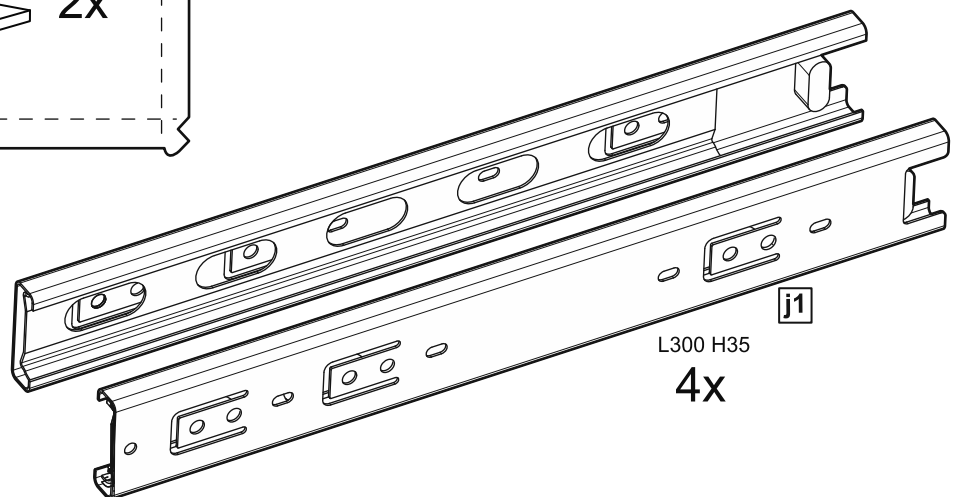

# МАЛЬТА

КОМОД 4 ящика 80x76

№ поз.	Наименование	Кол-во	Габаритные размеры, мм
1	боковая стенка правая	1	742×458×16
2	боковая стенка левая	1	742×458×16
3	перегородка	1	222×440.5×32
4	крышка	1	803×480×22
5	полка	1	768×423×16
6	задняя стенка	3	768×224×16
7	фасад ящика	2	397×195×19
8	фасад ящика	2	797×195×19
9	боковая стенка ящика правая	4	432×156×12
10	боковая стенка ящика левая	4	432×156×12
11	задняя стенка ящика	2	725×156×12
12	задняя стенка ящика	2	325×156×12
13	цоколь фасадный	2	768×45×16
14	цоколь фасадный	2	368×45×16
15	цоколь	1	768×65×16
16	дно ящика	2	730×420×3
17	дно ящика	2	330×420×3