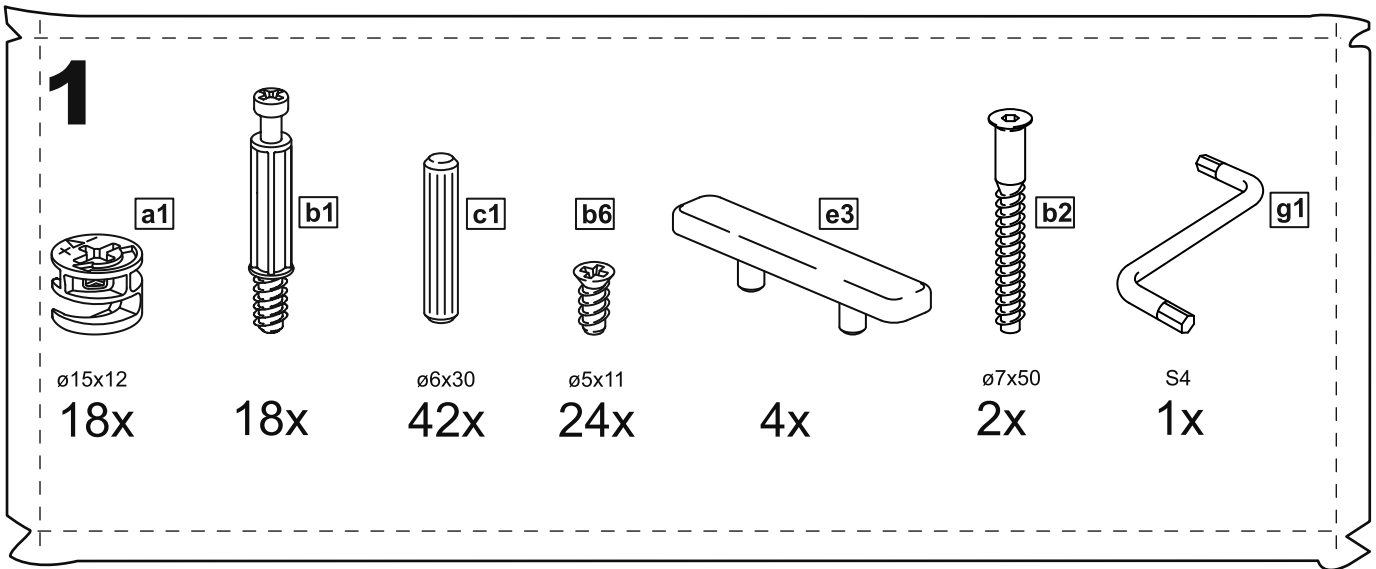

# МАЛЬТА

КОМОД 4 ящика 80x76

№ поз.	Наименование	Кол-во	Габаритные размеры, мм
1	боковая стенка правая	1	742×458×16
2	боковая стенка левая	1	742×458×16
3	перегородка	1	222×440.5×32
4	крышка	1	803×480×22
5	полка	1	768×423×16
6	задняя стенка	3	768×224×16
7	фасад ящика	2	397×195×19
8	фасад ящика	2	797×195×19
9	боковая стенка ящика правая	4	432×156×12
10	боковая стенка ящика левая	4	432×156×12
11	задняя стенка ящика	2	725×156×12
12	задняя стенка ящика	2	325×156×12
13	цоколь фасадный	2	768×45×16
14	цоколь фасадный	2	368×45×16
15	цоколь	1	768×65×16
16	дно ящика	2	730×420×3
17	дно ящика	2	330×420×3

**1**

**2**

**3**

**4**

**5**

**6**

8

9