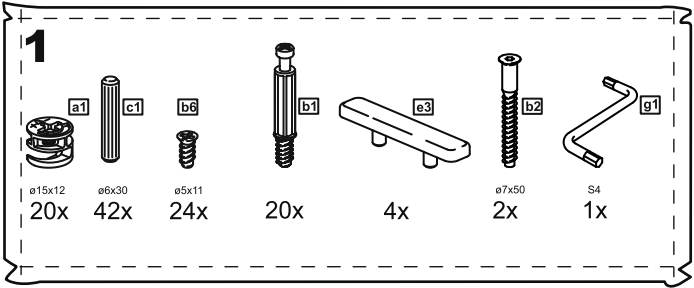

# МАЛЬТА

КОМОД 4 ящика 80x76

№ поз.	Наименование	Кол-во	Габаритные размеры, мм
1	боковая стенка правая	1	742×458×16
2	боковая стенка левая	1	742×458×16
3	перегородка	1	222×440.5×32
4	крышка	1	803×480×22
5	полка	1	768×423×16
6	задняя стенка	3	768×224×16
7	фасад ящика	2	397×195×19
8	фасад ящика	2	797×195×19
9	боковая стенка ящика правая	4	432×156×12
10	боковая стенка ящика левая	4	432×156×12
11	задняя стенка ящика	2	725×156×12
12	задняя стенка ящика	2	325×156×12
13	цоколь фасадный	2	768×45×16
14	цоколь фасадный	2	368×45×16
15	цоколь	1	768×65×16
16	дно ящика	2	730×420×3
17	дно ящика	2	330×420×3

**1**

**2**

**3**

**4**

**5**

**6**

8

9