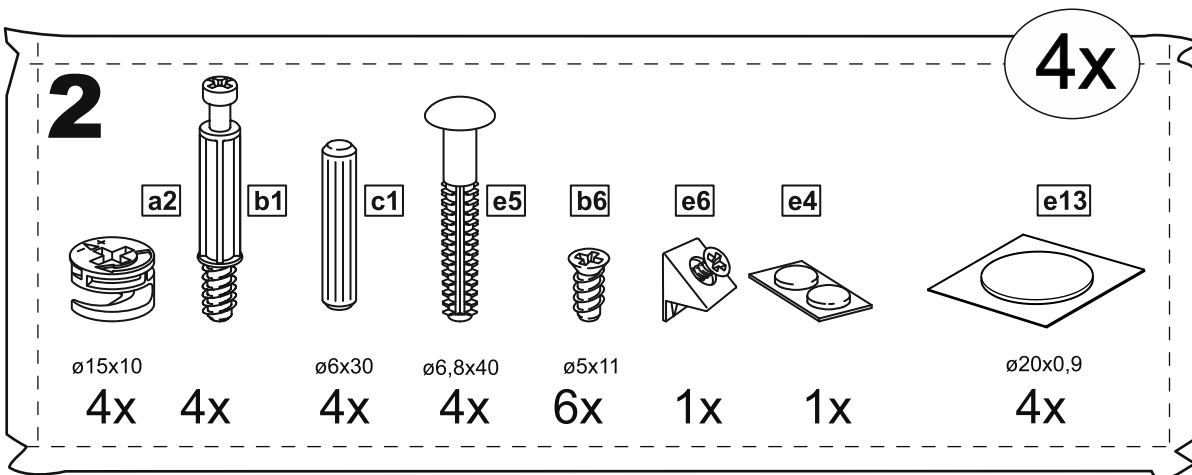

# МАЛЬТА

КОМОД 4 ящика 80x76

№ поз.	Наименование	Кол-во	Габаритные размеры, мм
1	боковая стенка правая	1	742×458×16
2	боковая стенка левая	1	742×458×16
3	перегородка	1	222×440.5×32
4	крышка	1	803×480×22
5	полка	1	768×423×16
6	задняя стенка	3	768×224×16
7	фасад ящика	2	397×195×19
8	фасад ящика	2	797×195×19
9	боковая стенка ящика правая	4	432×156×12
10	боковая стенка ящика левая	4	432×156×12
11	задняя стенка ящика	2	725×156×12
12	задняя стенка ящика	2	325×156×12
13	цоколь фасадный	2	768×45×16
14	цоколь фасадный	2	368×45×16
15	цоколь	1	768×65×16
16	дно ящика	2	730×420×3
17	дно ящика	2	330×420×3

**1**

**2**

**3**

**4**

**5**

**6**

8

9