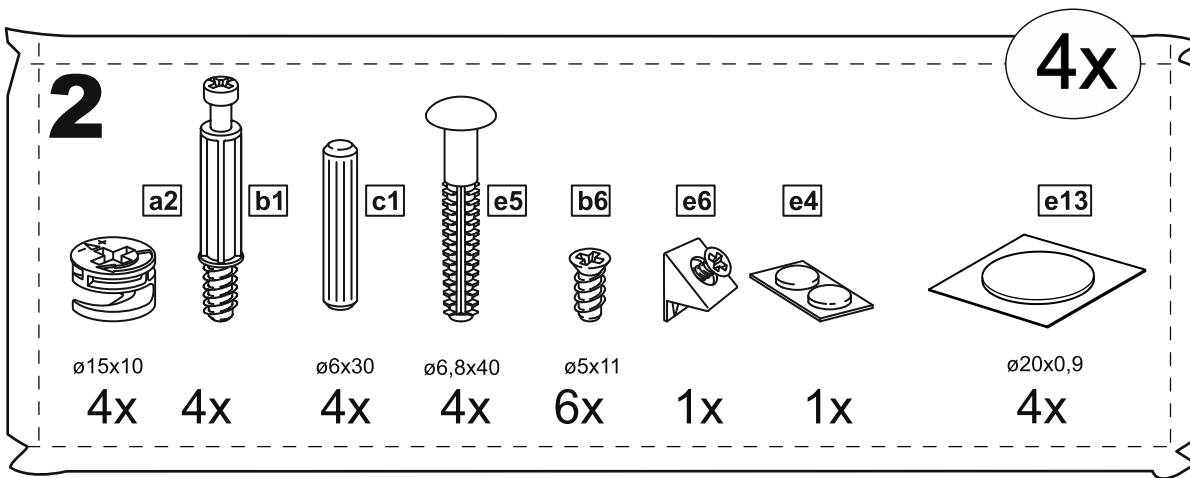

МАЛЬТА

КОМОД 4 ящика 160x54

№ поз.	Наименование	Кол-во	Габаритные размеры, мм
1	боковая стенка правая	1	518×458×16
2	боковая стенка левая	1	518×458×16
3	перегородка	1	518×458×32
4	крышка	1	1603×480×22
5	задняя стенка	4	768×224×16
6	фасад ящика	4	797×195×19
7	боковая стенка ящика правая	4	432×156×12
8	боковая стенка ящика левая	4	432×156×12
9	задняя стенка ящика	4	725×156×12
10	цоколь фасадный	4	768×45×16
11	цоколь	2	768×65×16
12	дно ящика	4	730×420×3

2x

10

11

12

17

18