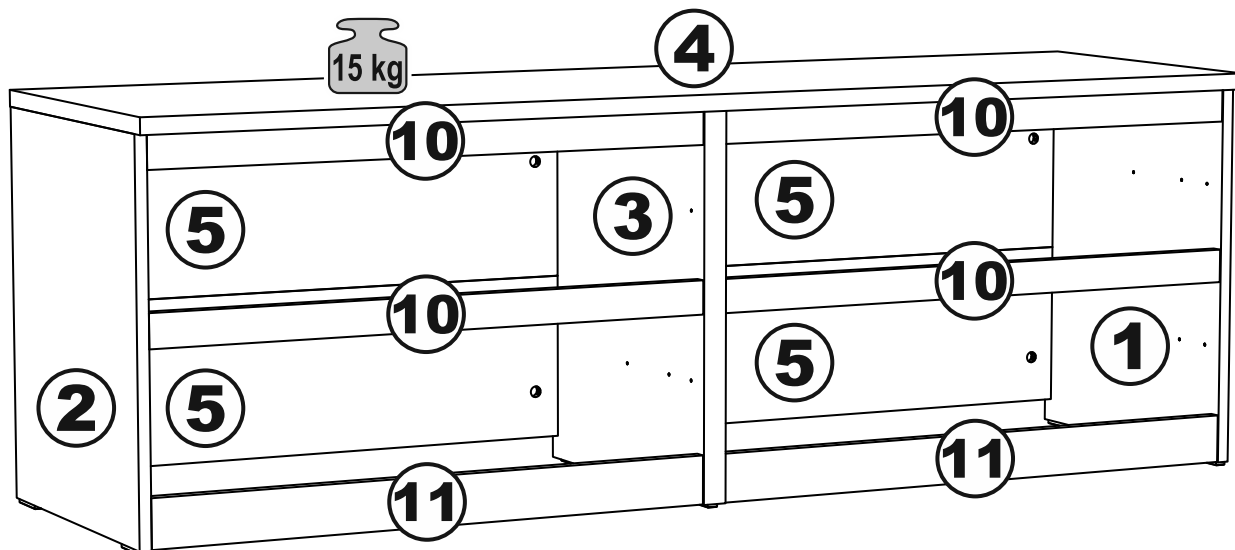

МАЛЬТА

КОМОД 4 ящика 160x54

№ поз.	Наименование	Кол-во	Габаритные размеры, мм
1	боковая стенка правая	1	518×458×16
2	боковая стенка левая	1	518×458×16
3	перегородка	1	518×458×32
4	крышка	1	1603×480×22
5	задняя стенка	4	768×224×16
6	фасад ящика	4	797×195×19
7	боковая стенка ящика правая	4	432×156×12
8	боковая стенка ящика левая	4	432×156×12
9	задняя стенка ящика	4	725×156×12
10	цоколь фасадный	4	768×45×16
11	цоколь	2	768×65×16
12	дно ящика	4	730×420×3

2x

10

11

12

17

18