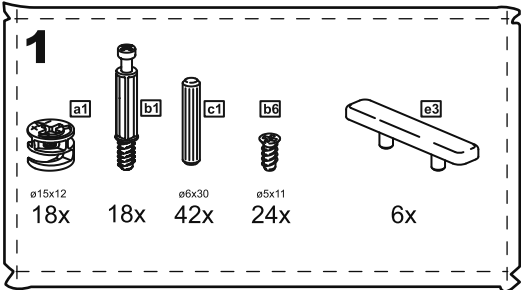

МАЛЬТА

КОМОД 4 ящика 160x54

№ поз.	Наименование	Кол-во	Габаритные размеры, мм
1	боковая стенка правая	1	518×458×16
2	боковая стенка левая	1	518×458×16
3	перегородка	1	518×458×32
4	крышка	1	1603×480×22
5	задняя стенка	4	768×224×16
6	фасад ящика	4	797×195×19
7	боковая стенка ящика правая	4	432×156×12
8	боковая стенка ящика левая	4	432×156×12
9	задняя стенка ящика	4	725×156×12
10	цоколь фасадный	4	768×45×16
11	цоколь	2	768×65×16
12	дно ящика	4	730×420×3

2x

10

11

12

17

18