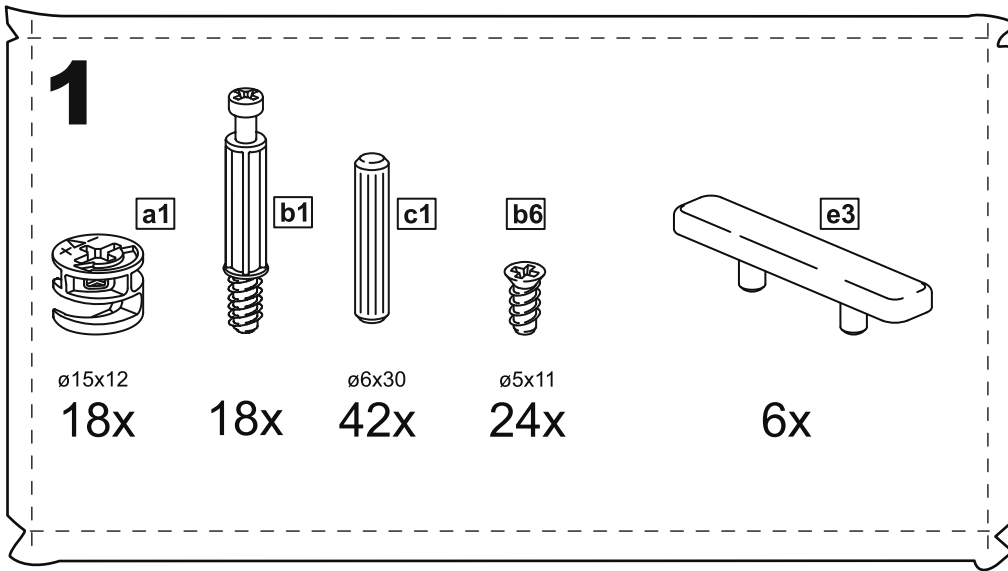

МАЛЬТА

КОМОД 4 ящика 160x54

№ поз.	Наименование	Кол-во	Габаритные размеры, мм
1	боковая стенка правая	1	518×458×16
2	боковая стенка левая	1	518×458×16
3	перегородка	1	518×458×32
4	крышка	1	1603×480×22
5	задняя стенка	4	768×224×16
6	фасад ящика	4	797×195×19
7	боковая стенка ящика правая	4	432×156×12
8	боковая стенка ящика левая	4	432×156×12
9	задняя стенка ящика	4	725×156×12
10	цоколь фасадный	4	768×45×16
11	цоколь	2	768×65×16
12	дно ящика	4	730×420×3

2x

10

11

12

17

18