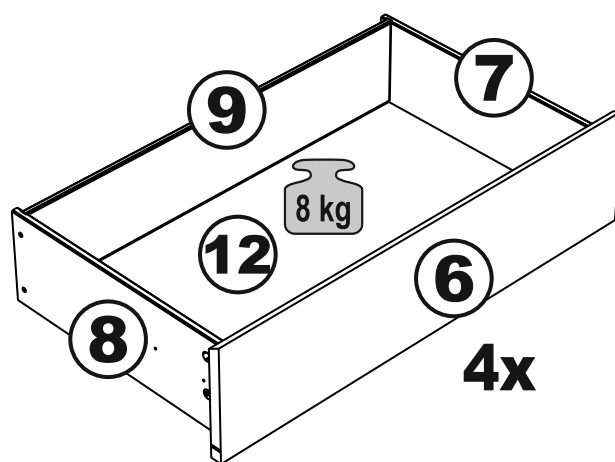

МАЛЬТА

КОМОД 4 ящика 160x54

№ поз.	Наименование	Кол-во	Габаритные размеры, мм
1	боковая стенка правая	1	518×458×16
2	боковая стенка левая	1	518×458×16
3	перегородка	1	518×458×32
4	крышка	1	1603×480×22
5	задняя стенка	4	768×224×16
6	фасад ящика	4	797×195×19
7	боковая стенка ящика правая	4	432×156×12
8	боковая стенка ящика левая	4	432×156×12
9	задняя стенка ящика	4	725×156×12
10	цоколь фасадный	4	768×45×16
11	цоколь	2	768×65×16
12	дно ящика	4	730×420×3

2x

10

11

12

17

18