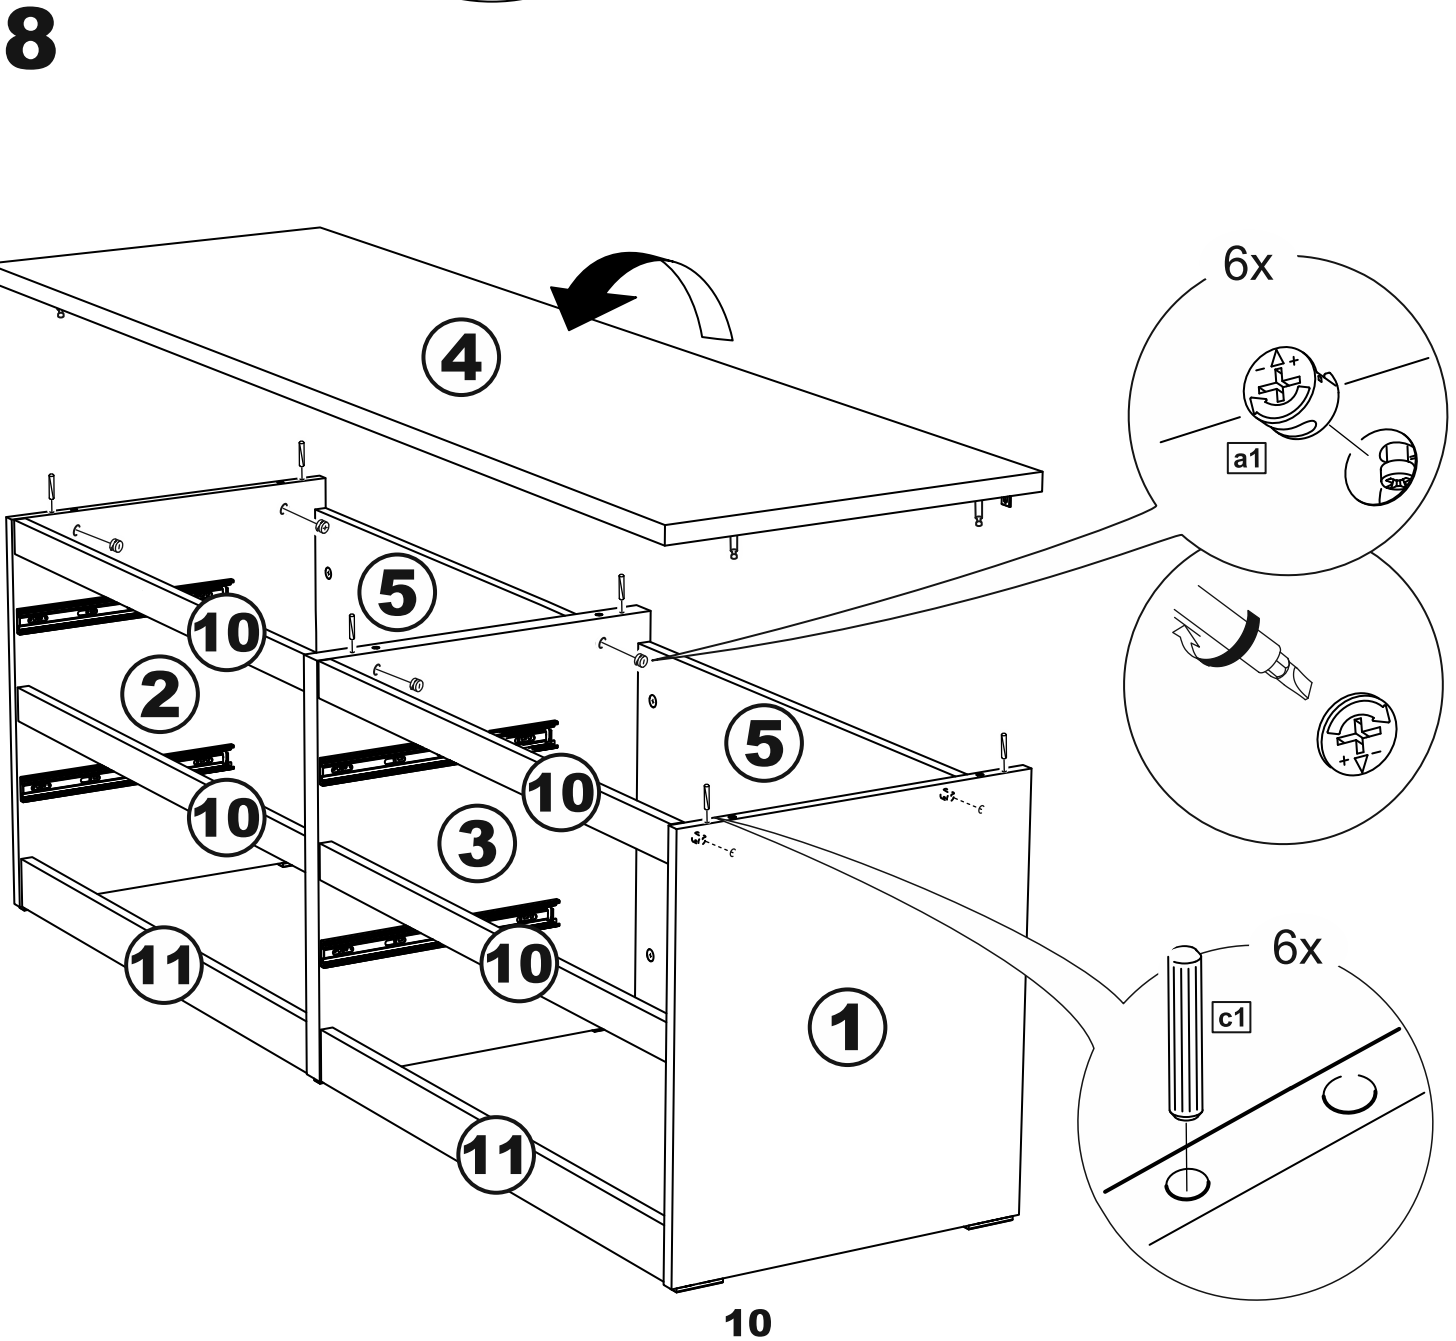

МАЛЬТА

КОМОД 4 ящика 160x54

№ поз.	Наименование	Кол-во	Габаритные размеры, мм
1	боковая стенка правая	1	518×458×16
2	боковая стенка левая	1	518×458×16
3	перегородка	1	518×458×32
4	крышка	1	1603×480×22
5	задняя стенка	4	768×224×16
6	фасад ящика	4	797×195×19
7	боковая стенка ящика правая	4	432×156×12
8	боковая стенка ящика левая	4	432×156×12
9	задняя стенка ящика	4	725×156×12
10	цоколь фасадный	4	768×45×16
11	цоколь	2	768×65×16
12	дно ящика	4	730×420×3

1

2

3

4

7

5

6

9

2x

10

11

12

17

18