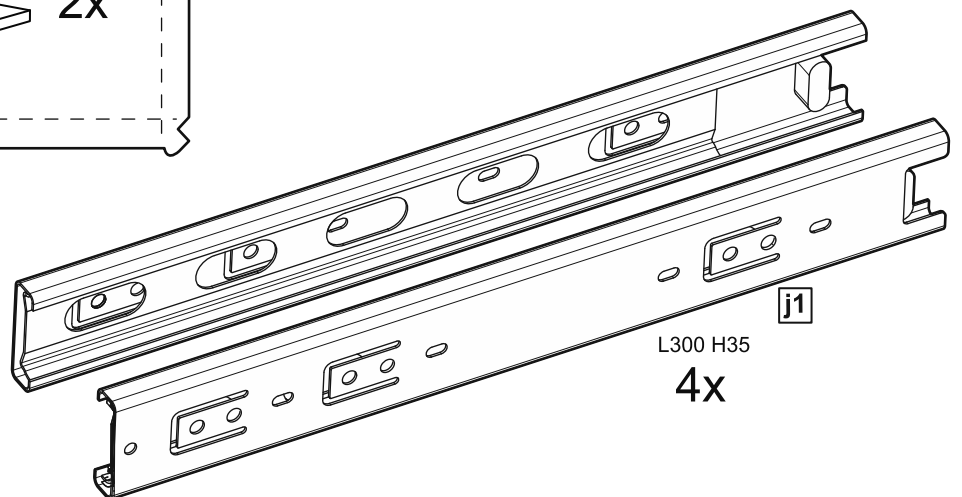

МАЛЬТА

КОМОД 4 ящика 160x54

№ поз.	Наименование	Кол-во	Габаритные размеры, мм
1	боковая стенка правая	1	518×458×16
2	боковая стенка левая	1	518×458×16
3	перегородка	1	518×458×32
4	крышка	1	1603×480×22
5	задняя стенка	4	768×224×16
6	фасад ящика	4	797×195×19
7	боковая стенка ящика правая	4	432×156×12
8	боковая стенка ящика левая	4	432×156×12
9	задняя стенка ящика	4	725×156×12
10	цоколь фасадный	4	768×45×16
11	цоколь	2	768×65×16
12	дно ящика	4	730×420×3

2x

10

11

12

17

18