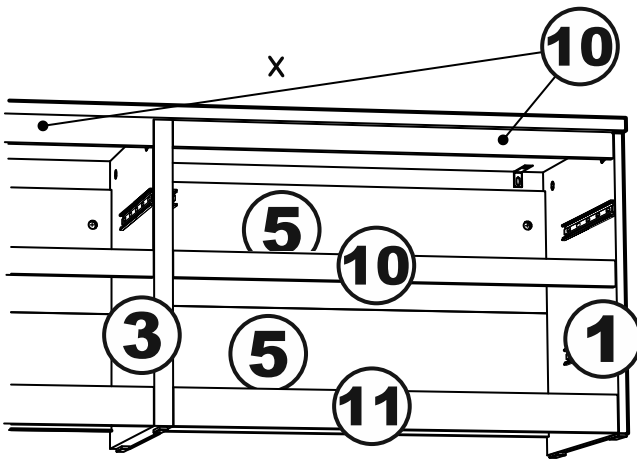

МАЛЬТА

КОМОД 4 ящика 160x54

№ поз.	Наименование	Кол-во	Габаритные размеры, мм
1	боковая стенка правая	1	518×458×16
2	боковая стенка левая	1	518×458×16
3	перегородка	1	518×458×32
4	крышка	1	1603×480×22
5	задняя стенка	4	768×224×16
6	фасад ящика	4	797×195×19
7	боковая стенка ящика правая	4	432×156×12
8	боковая стенка ящика левая	4	432×156×12
9	задняя стенка ящика	4	725×156×12
10	цоколь фасадный	4	768×45×16
11	цоколь	2	768×65×16
12	дно ящика	4	730×420×3

1

2

3

4

7

5

6

9

2x

10

11

12

17

18