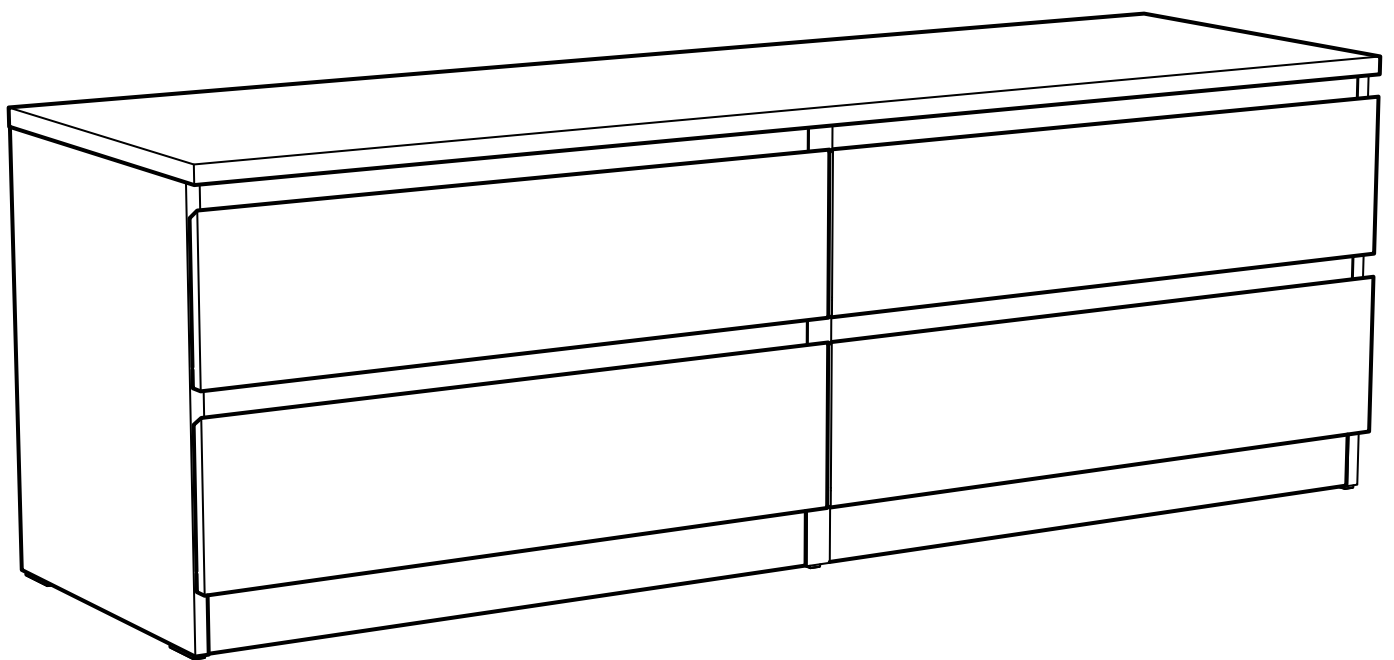

МАЛЬТА

КОМОД 4 ящика 160x54

№ поз.	Наименование	Кол-во	Габаритные размеры, мм
1	боковая стенка правая	1	518×458×16
2	боковая стенка левая	1	518×458×16
3	перегородка	1	518×458×32
4	крышка	1	1603×480×22
5	задняя стенка	4	768×224×16
6	фасад ящика	4	797×195×19
7	боковая стенка ящика правая	4	432×156×12
8	боковая стенка ящика левая	4	432×156×12
9	задняя стенка ящика	4	725×156×12
10	цоколь фасадный	4	768×45×16
11	цоколь	2	768×65×16
12	дно ящика	4	730×420×3

2x

10

11

12

17

18