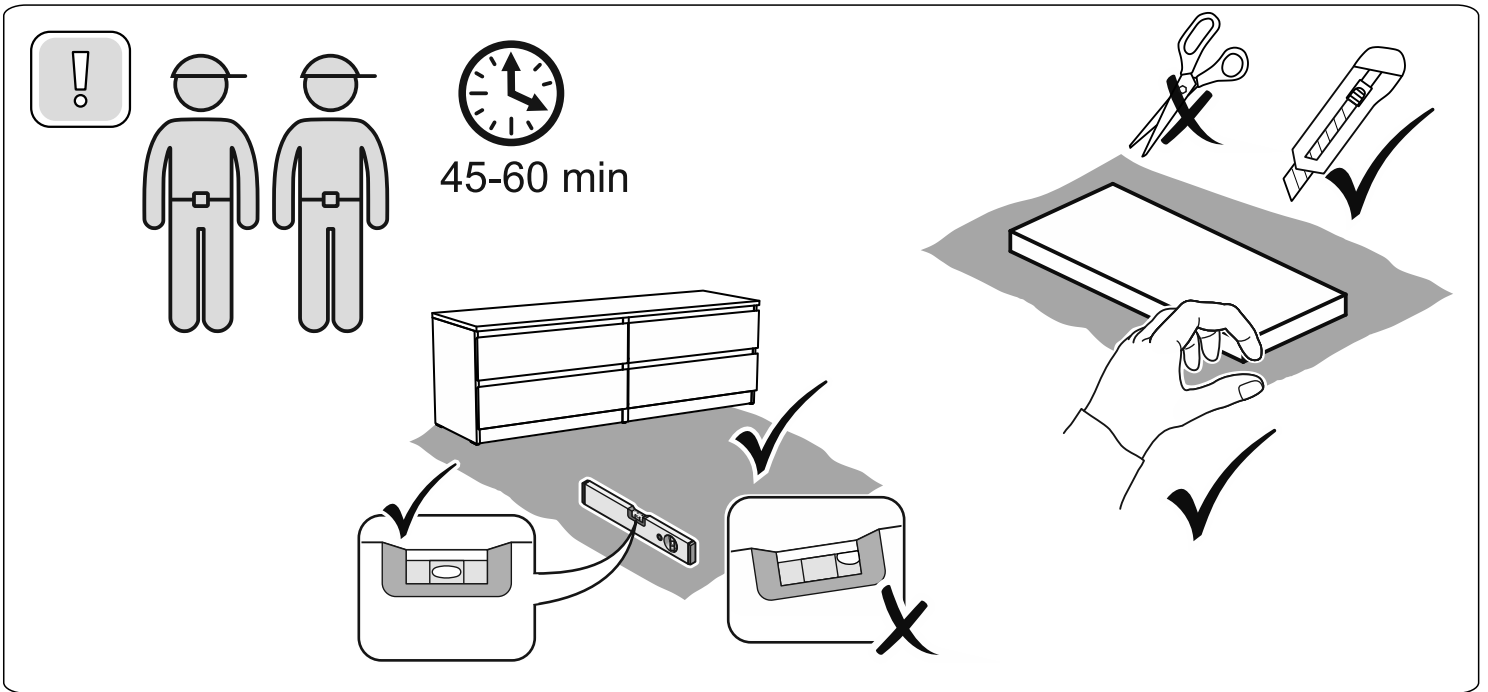

МАЛЬТА

КОМОД 4 ящика 160x54

№ поз.	Наименование	Кол-во	Габаритные размеры, мм
1	боковая стенка правая	1	518×458×16
2	боковая стенка левая	1	518×458×16
3	перегородка	1	518×458×32
4	крышка	1	1603×480×22
5	задняя стенка	4	768×224×16
6	фасад ящика	4	797×195×19
7	боковая стенка ящика правая	4	432×156×12
8	боковая стенка ящика левая	4	432×156×12
9	задняя стенка ящика	4	725×156×12
10	цоколь фасадный	4	768×45×16
11	цоколь	2	768×65×16
12	дно ящика	4	730×420×3