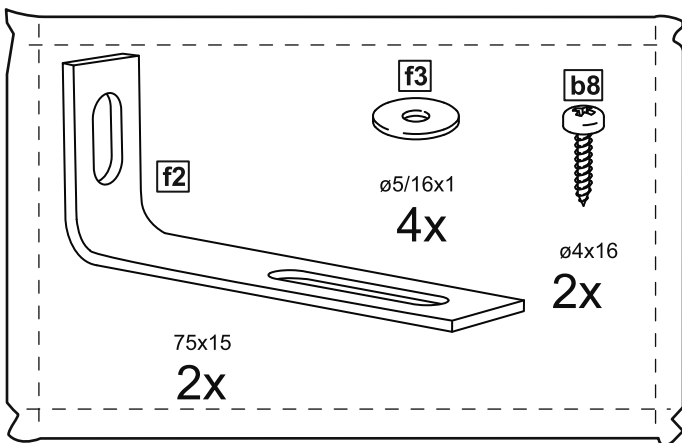

МАЛЬТА

КОМОД 4 ящика 160x54

№ поз.	Наименование	Кол-во	Габаритные размеры, мм
1	боковая стенка правая	1	518×458×16
2	боковая стенка левая	1	518×458×16
3	перегородка	1	518×458×32
4	крышка	1	1603×480×22
5	задняя стенка	4	768×224×16
6	фасад ящика	4	797×195×19
7	боковая стенка ящика правая	4	432×156×12
8	боковая стенка ящика левая	4	432×156×12
9	задняя стенка ящика	4	725×156×12
10	цоколь фасадный	4	768×45×16
11	цоколь	2	768×65×16
12	дно ящика	4	730×420×3

2x

10

11

12

17

18