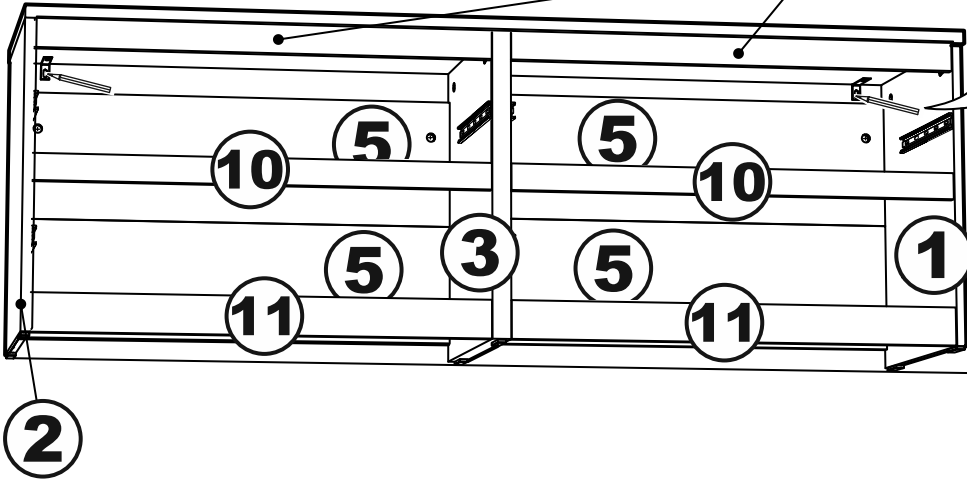

МАЛЬТА

КОМОД 4 ящика 160x54

№ поз.	Наименование	Кол-во	Габаритные размеры, мм
1	боковая стенка правая	1	518×458×16
2	боковая стенка левая	1	518×458×16
3	перегородка	1	518×458×32
4	крышка	1	1603×480×22
5	задняя стенка	4	768×224×16
6	фасад ящика	4	797×195×19
7	боковая стенка ящика правая	4	432×156×12
8	боковая стенка ящика левая	4	432×156×12
9	задняя стенка ящика	4	725×156×12
10	цоколь фасадный	4	768×45×16
11	цоколь	2	768×65×16
12	дно ящика	4	730×420×3

2x

10

11

12

17

18