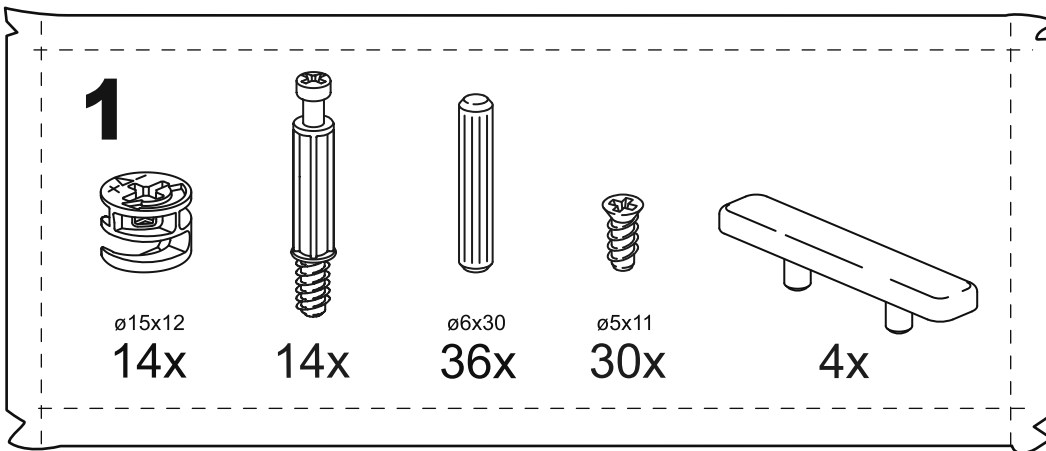

# КАСТОР

КОМОД 5 ЯЩИКОВ

ящик - 2 штуки

ящик - 3 штуки

# КОМОД 5 ЯЩИКОВ

№ поз.	Наименование	Кол-во	Габаритные размеры, мм
1	крышка	1	650×396×22
2	боковая стенка правая	1	1094×380×16
3	боковая стенка левая	1	1094×380×16
4	фасад ящика низкий	2	644×145×16
5	боковая стенка ящика правая (низкая)	2	350×95×12
6	боковая стенка ящика левая (низкая)	2	350×95×12
7	задняя стенка ящика (низкая)	2	590×92×12
8	фасад ящика высокий	3	644×193×16
9	боковая стенка ящика правая (высокая)	3	350×120×12
10	боковая стенка ящика левая (высокая)	3	350×120×12
11	задняя стенка ящика (высокая)	3	590×117×12
12	дно ящика	5	595×339×3
13	цоколь фасадный средний	1	615×45×16
14	цоколь фасадный	4	615×45×16
15	цоколь	1	615×65×16
16	задняя стенка	3	615×351×16