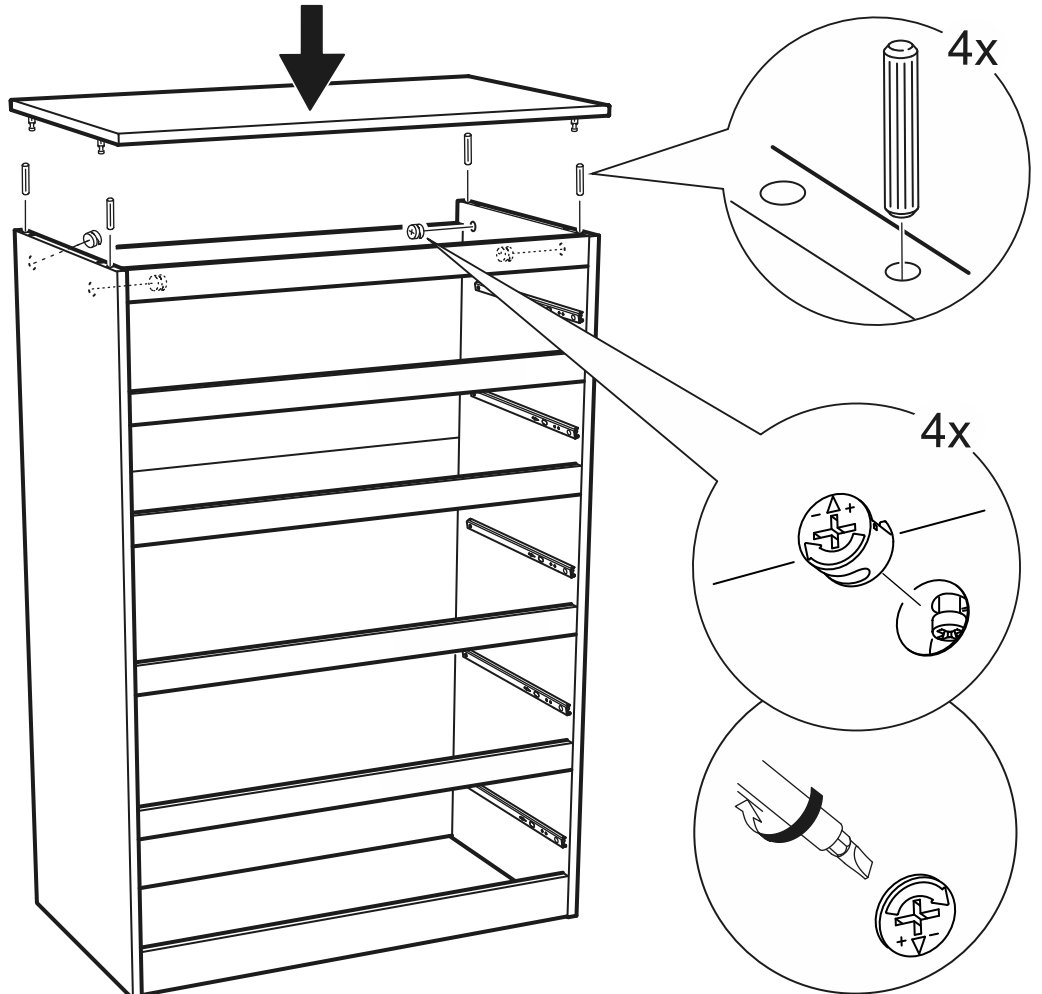

# КАСТОР

КОМОД 5 ЯЩИКОВ

ящик - 2 штуки

ящик - 3 штуки

# КОМОД 5 ЯЩИКОВ

№ поз.	Наименование	Кол-во	Габаритные размеры, мм
1	крышка	1	650×396×22
2	боковая стенка правая	1	1094×380×16
3	боковая стенка левая	1	1094×380×16
4	фасад ящика низкий	2	644×145×16
5	боковая стенка ящика правая (низкая)	2	350×95×12
6	боковая стенка ящика левая (низкая)	2	350×95×12
7	задняя стенка ящика (низкая)	2	590×92×12
8	фасад ящика высокий	3	644×193×16
9	боковая стенка ящика правая (высокая)	3	350×120×12
10	боковая стенка ящика левая (высокая)	3	350×120×12
11	задняя стенка ящика (высокая)	3	590×117×12
12	дно ящика	5	595×339×3
13	цоколь фасадный средний	1	615×45×16
14	цоколь фасадный	4	615×45×16
15	цоколь	1	615×65×16
16	задняя стенка	3	615×351×16

**3**

**5**

4

5

6

!

7

8