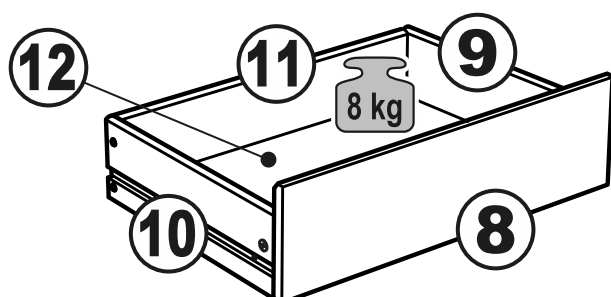

# КАСТОР

КОМОД 5 ЯЩИКОВ

ящик - 2 штуки

ящик - 3 штуки

# КОМОД 5 ЯЩИКОВ

№ поз.	Наименование	Кол-во	Габаритные размеры, мм
1	крышка	1	650×396×22
2	боковая стенка правая	1	1094×380×16
3	боковая стенка левая	1	1094×380×16
4	фасад ящика низкий	2	644×145×16
5	боковая стенка ящика правая (низкая)	2	350×95×12
6	боковая стенка ящика левая (низкая)	2	350×95×12
7	задняя стенка ящика (низкая)	2	590×92×12
8	фасад ящика высокий	3	644×193×16
9	боковая стенка ящика правая (высокая)	3	350×120×12
10	боковая стенка ящика левая (высокая)	3	350×120×12
11	задняя стенка ящика (высокая)	3	590×117×12
12	дно ящика	5	595×339×3
13	цоколь фасадный средний	1	615×45×16
14	цоколь фасадный	4	615×45×16
15	цоколь	1	615×65×16
16	задняя стенка	3	615×351×16