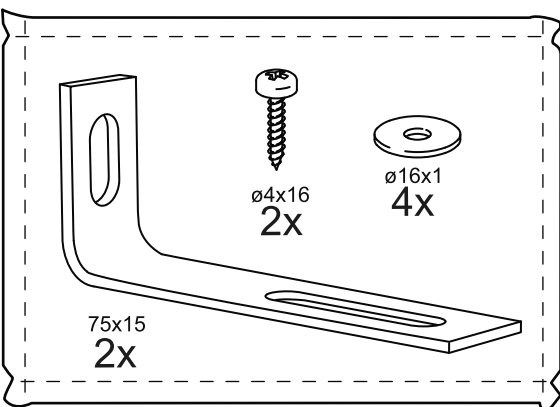

# КАСТОР

КОМОД 5 ЯЩИКОВ

ящик - 2 штуки

ящик - 3 штуки

# КОМОД 5 ЯЩИКОВ

№ поз.	Наименование	Кол-во	Габаритные размеры, мм
1	крышка	1	650×396×22
2	боковая стенка правая	1	1094×380×16
3	боковая стенка левая	1	1094×380×16
4	фасад ящика низкий	2	644×145×16
5	боковая стенка ящика правая (низкая)	2	350×95×12
6	боковая стенка ящика левая (низкая)	2	350×95×12
7	задняя стенка ящика (низкая)	2	590×92×12
8	фасад ящика высокий	3	644×193×16
9	боковая стенка ящика правая (высокая)	3	350×120×12
10	боковая стенка ящика левая (высокая)	3	350×120×12
11	задняя стенка ящика (высокая)	3	590×117×12
12	дно ящика	5	595×339×3
13	цоколь фасадный средний	1	615×45×16
14	цоколь фасадный	4	615×45×16
15	цоколь	1	615×65×16
16	задняя стенка	3	615×351×16