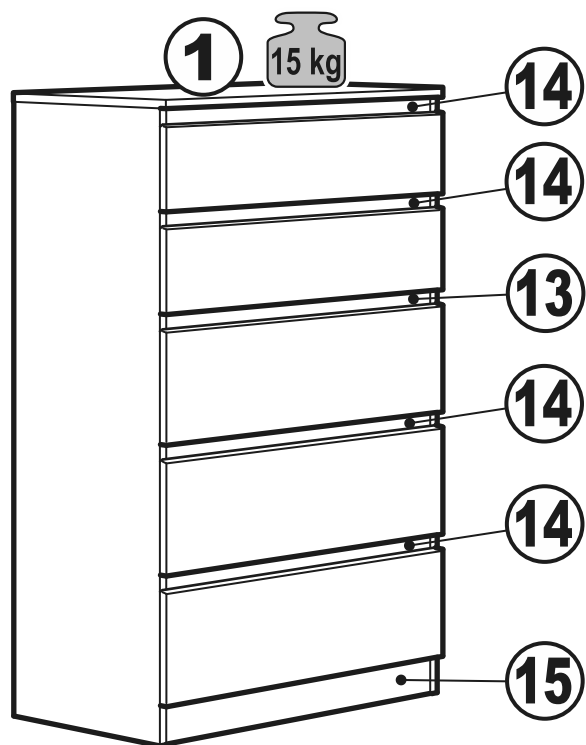

# КАСТОР

КОМОД 5 ЯЩИКОВ

ящик - 2 штуки

ящик - 3 штуки

# КОМОД 5 ЯЩИКОВ

№ поз.	Наименование	Кол-во	Габаритные размеры, мм
1	крышка	1	650×396×22
2	боковая стенка правая	1	1094×380×16
3	боковая стенка левая	1	1094×380×16
4	фасад ящика низкий	2	644×145×16
5	боковая стенка ящика правая (низкая)	2	350×95×12
6	боковая стенка ящика левая (низкая)	2	350×95×12
7	задняя стенка ящика (низкая)	2	590×92×12
8	фасад ящика высокий	3	644×193×16
9	боковая стенка ящика правая (высокая)	3	350×120×12
10	боковая стенка ящика левая (высокая)	3	350×120×12
11	задняя стенка ящика (высокая)	3	590×117×12
12	дно ящика	5	595×339×3
13	цоколь фасадный средний	1	615×45×16
14	цоколь фасадный	4	615×45×16
15	цоколь	1	615×65×16
16	задняя стенка	3	615×351×16