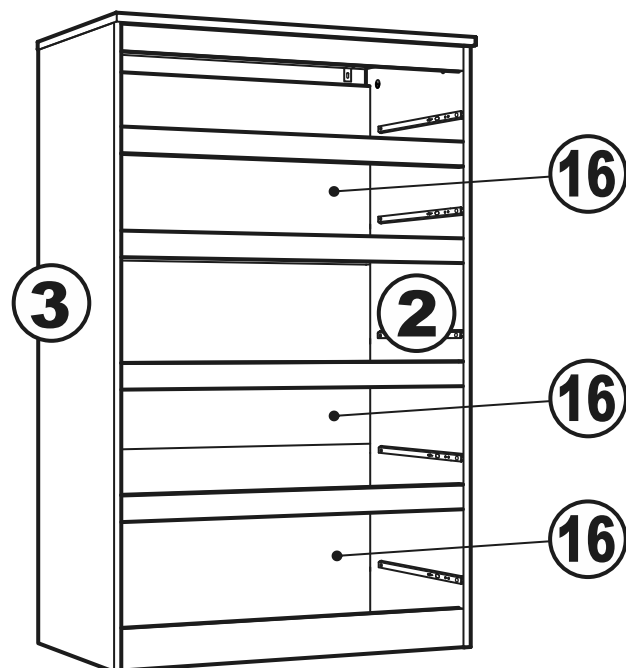

# КАСТОР

КОМОД 5 ЯЩИКОВ

ящик - 2 штуки

ящик - 3 штуки

# КОМОД 5 ЯЩИКОВ

№ поз.	Наименование	Кол-во	Габаритные размеры, мм
1	крышка	1	650×396×22
2	боковая стенка правая	1	1094×380×16
3	боковая стенка левая	1	1094×380×16
4	фасад ящика низкий	2	644×145×16
5	боковая стенка ящика правая (низкая)	2	350×95×12
6	боковая стенка ящика левая (низкая)	2	350×95×12
7	задняя стенка ящика (низкая)	2	590×92×12
8	фасад ящика высокий	3	644×193×16
9	боковая стенка ящика правая (высокая)	3	350×120×12
10	боковая стенка ящика левая (высокая)	3	350×120×12
11	задняя стенка ящика (высокая)	3	590×117×12
12	дно ящика	5	595×339×3
13	цоколь фасадный средний	1	615×45×16
14	цоколь фасадный	4	615×45×16
15	цоколь	1	615×65×16
16	задняя стенка	3	615×351×16