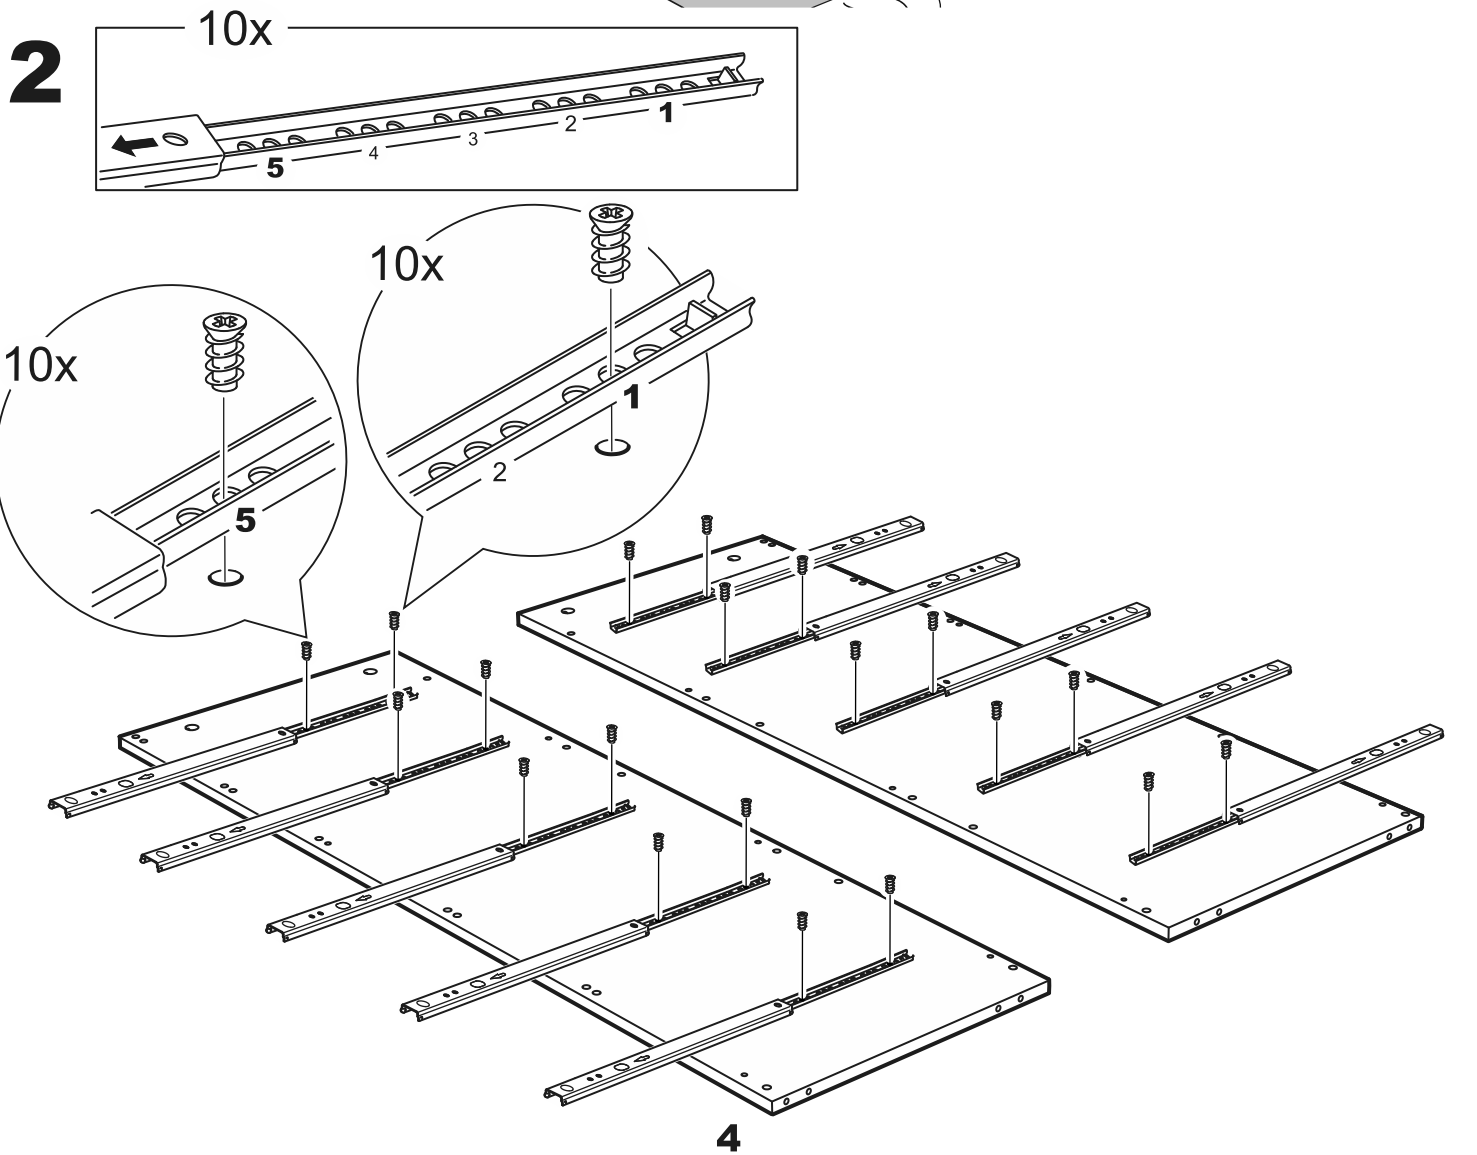

# КАСТОР

КОМОД 5 ЯЩИКОВ

ящик - 2 штуки

ящик - 3 штуки

# КОМОД 5 ЯЩИКОВ

№ поз.	Наименование	Кол-во	Габаритные размеры, мм
1	крышка	1	650×396×22
2	боковая стенка правая	1	1094×380×16
3	боковая стенка левая	1	1094×380×16
4	фасад ящика низкий	2	644×145×16
5	боковая стенка ящика правая (низкая)	2	350×95×12
6	боковая стенка ящика левая (низкая)	2	350×95×12
7	задняя стенка ящика (низкая)	2	590×92×12
8	фасад ящика высокий	3	644×193×16
9	боковая стенка ящика правая (высокая)	3	350×120×12
10	боковая стенка ящика левая (высокая)	3	350×120×12
11	задняя стенка ящика (высокая)	3	590×117×12
12	дно ящика	5	595×339×3
13	цоколь фасадный средний	1	615×45×16
14	цоколь фасадный	4	615×45×16
15	цоколь	1	615×65×16
16	задняя стенка	3	615×351×16