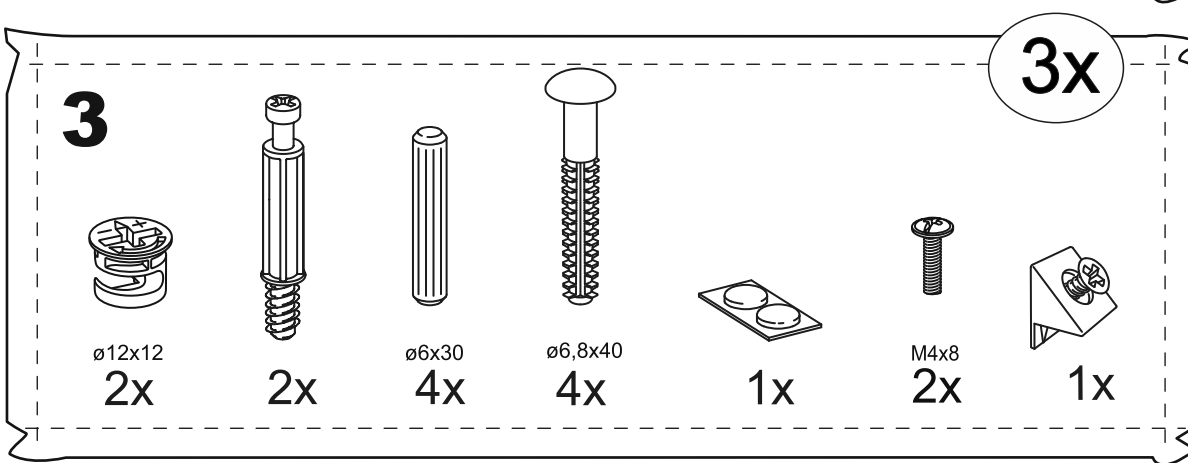

# КАСТОР

КОМОД 5 ЯЩИКОВ

ящик - 2 штуки

ящик - 3 штуки

# КОМОД 5 ЯЩИКОВ

№ поз.	Наименование	Кол-во	Габаритные размеры, мм
1	крышка	1	650×396×22
2	боковая стенка правая	1	1094×380×16
3	боковая стенка левая	1	1094×380×16
4	фасад ящика низкий	2	644×145×16
5	боковая стенка ящика правая (низкая)	2	350×95×12
6	боковая стенка ящика левая (низкая)	2	350×95×12
7	задняя стенка ящика (низкая)	2	590×92×12
8	фасад ящика высокий	3	644×193×16
9	боковая стенка ящика правая (высокая)	3	350×120×12
10	боковая стенка ящика левая (высокая)	3	350×120×12
11	задняя стенка ящика (высокая)	3	590×117×12
12	дно ящика	5	595×339×3
13	цоколь фасадный средний	1	615×45×16
14	цоколь фасадный	4	615×45×16
15	цоколь	1	615×65×16
16	задняя стенка	3	615×351×16