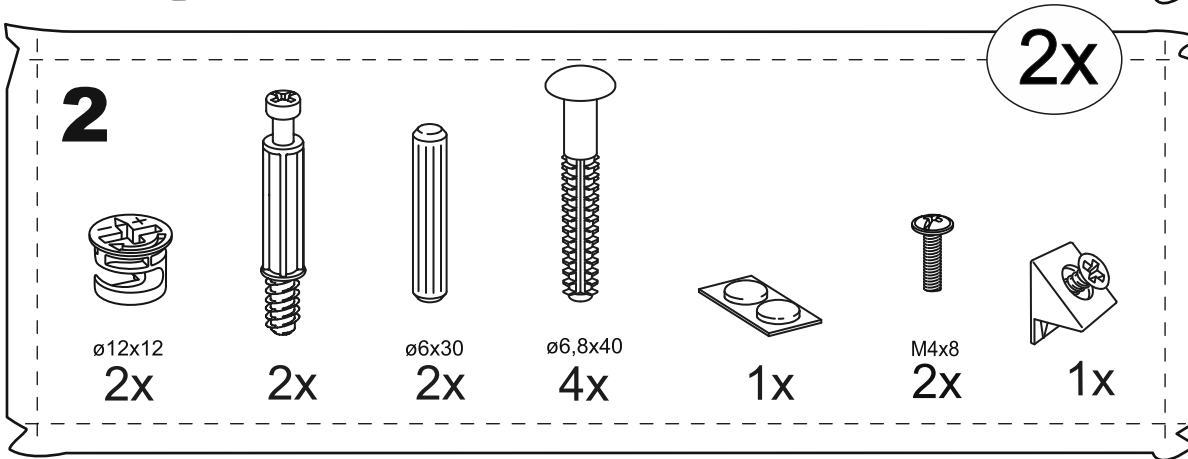

# КАСТОР

КОМОД 5 ЯЩИКОВ

ящик - 2 штуки

ящик - 3 штуки

# КОМОД 5 ЯЩИКОВ

№ поз.	Наименование	Кол-во	Габаритные размеры, мм
1	крышка	1	650×396×22
2	боковая стенка правая	1	1094×380×16
3	боковая стенка левая	1	1094×380×16
4	фасад ящика низкий	2	644×145×16
5	боковая стенка ящика правая (низкая)	2	350×95×12
6	боковая стенка ящика левая (низкая)	2	350×95×12
7	задняя стенка ящика (низкая)	2	590×92×12
8	фасад ящика высокий	3	644×193×16
9	боковая стенка ящика правая (высокая)	3	350×120×12
10	боковая стенка ящика левая (высокая)	3	350×120×12
11	задняя стенка ящика (высокая)	3	590×117×12
12	дно ящика	5	595×339×3
13	цоколь фасадный средний	1	615×45×16
14	цоколь фасадный	4	615×45×16
15	цоколь	1	615×65×16
16	задняя стенка	3	615×351×16