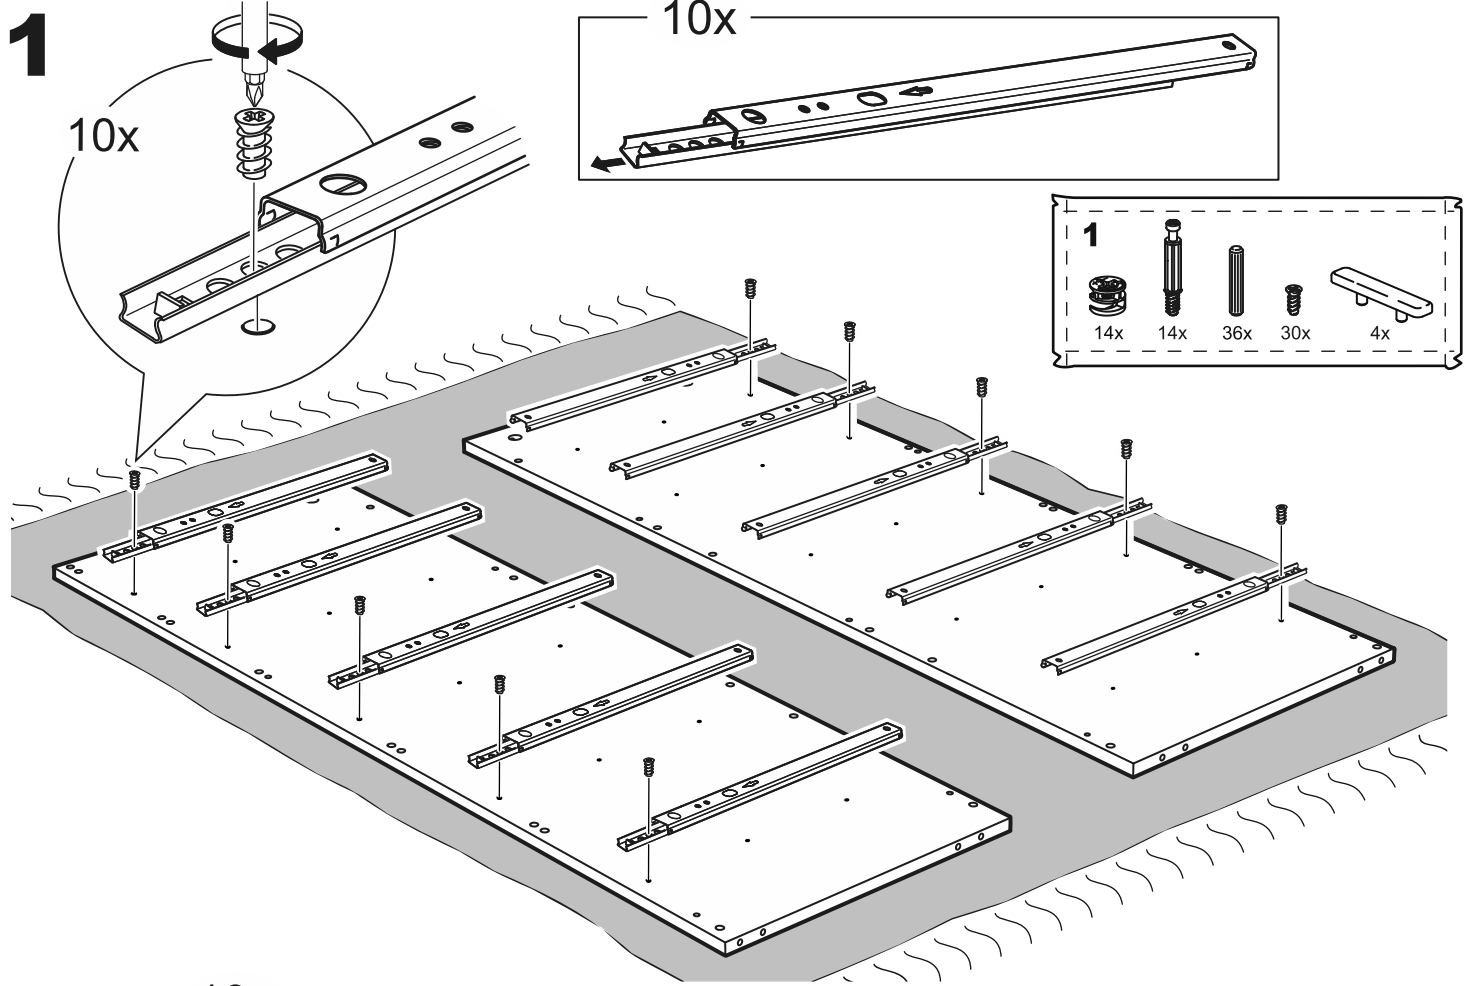

# КАСТОР

КОМОД 5 ЯЩИКОВ

ящик - 2 штуки

ящик - 3 штуки

# КОМОД 5 ЯЩИКОВ

№ поз.	Наименование	Кол-во	Габаритные размеры, мм
1	крышка	1	650×396×22
2	боковая стенка правая	1	1094×380×16
3	боковая стенка левая	1	1094×380×16
4	фасад ящика низкий	2	644×145×16
5	боковая стенка ящика правая (низкая)	2	350×95×12
6	боковая стенка ящика левая (низкая)	2	350×95×12
7	задняя стенка ящика (низкая)	2	590×92×12
8	фасад ящика высокий	3	644×193×16
9	боковая стенка ящика правая (высокая)	3	350×120×12
10	боковая стенка ящика левая (высокая)	3	350×120×12
11	задняя стенка ящика (высокая)	3	590×117×12
12	дно ящика	5	595×339×3
13	цоколь фасадный средний	1	615×45×16
14	цоколь фасадный	4	615×45×16
15	цоколь	1	615×65×16
16	задняя стенка	3	615×351×16