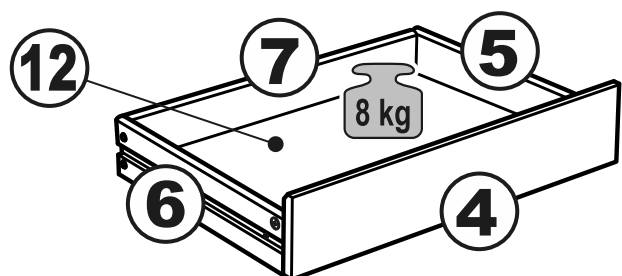

# КАСТОР

КОМОД 5 ЯЩИКОВ

ящик - 2 штуки

ящик - 3 штуки

# КОМОД 5 ЯЩИКОВ

№ поз.	Наименование	Кол-во	Габаритные размеры, мм
1	крышка	1	650×396×22
2	боковая стенка правая	1	1094×380×16
3	боковая стенка левая	1	1094×380×16
4	фасад ящика низкий	2	644×145×16
5	боковая стенка ящика правая (низкая)	2	350×95×12
6	боковая стенка ящика левая (низкая)	2	350×95×12
7	задняя стенка ящика (низкая)	2	590×92×12
8	фасад ящика высокий	3	644×193×16
9	боковая стенка ящика правая (высокая)	3	350×120×12
10	боковая стенка ящика левая (высокая)	3	350×120×12
11	задняя стенка ящика (высокая)	3	590×117×12
12	дно ящика	5	595×339×3
13	цоколь фасадный средний	1	615×45×16
14	цоколь фасадный	4	615×45×16
15	цоколь	1	615×65×16
16	задняя стенка	3	615×351×16