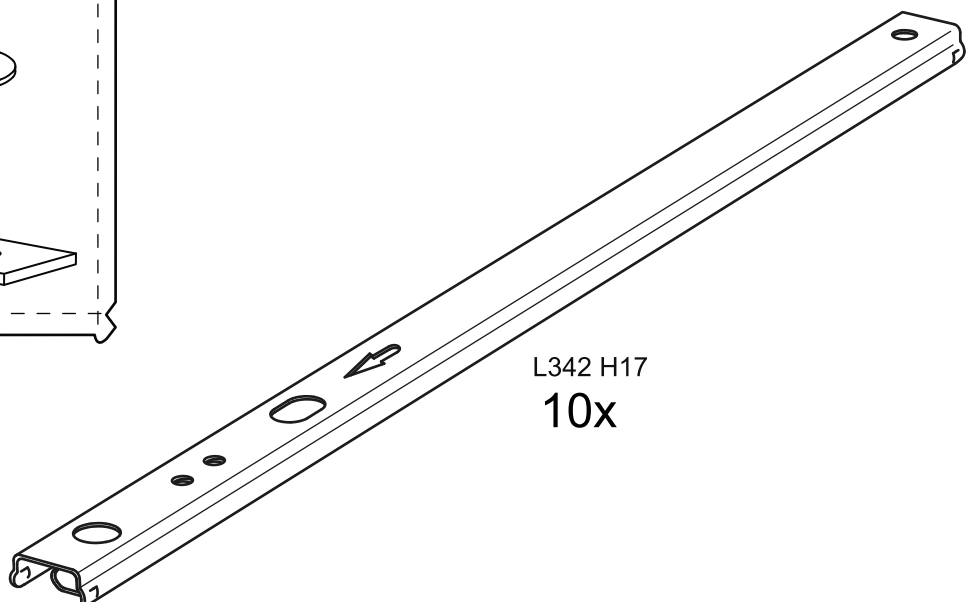

# КАСТОР

КОМОД 5 ЯЩИКОВ

ящик - 2 штуки

ящик - 3 штуки

# КОМОД 5 ЯЩИКОВ

№ поз.	Наименование	Кол-во	Габаритные размеры, мм
1	крышка	1	650×396×22
2	боковая стенка правая	1	1094×380×16
3	боковая стенка левая	1	1094×380×16
4	фасад ящика низкий	2	644×145×16
5	боковая стенка ящика правая (низкая)	2	350×95×12
6	боковая стенка ящика левая (низкая)	2	350×95×12
7	задняя стенка ящика (низкая)	2	590×92×12
8	фасад ящика высокий	3	644×193×16
9	боковая стенка ящика правая (высокая)	3	350×120×12
10	боковая стенка ящика левая (высокая)	3	350×120×12
11	задняя стенка ящика (высокая)	3	590×117×12
12	дно ящика	5	595×339×3
13	цоколь фасадный средний	1	615×45×16
14	цоколь фасадный	4	615×45×16
15	цоколь	1	615×65×16
16	задняя стенка	3	615×351×16