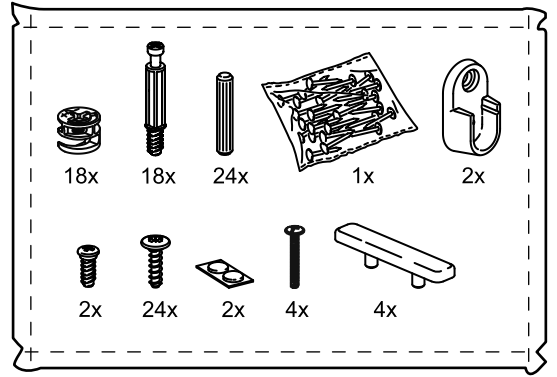

шкаф 2 двери сборные

№ поз.	Наименование	Кол-во	Габаритные размеры, мм
1	боковая стенка левая	1	2020×564×16
2	боковая стенка правая	1	2020×564×16
3	крышка/дно	2	748×563×16
4	полка	1	748×557×16
5	дверь	2	1951×387×18
6	цоколь	3	748×65×16
7	задняя стенка (двойная)	1	1942×769×2,5

6x

6x

2x

1

2

3

4

5