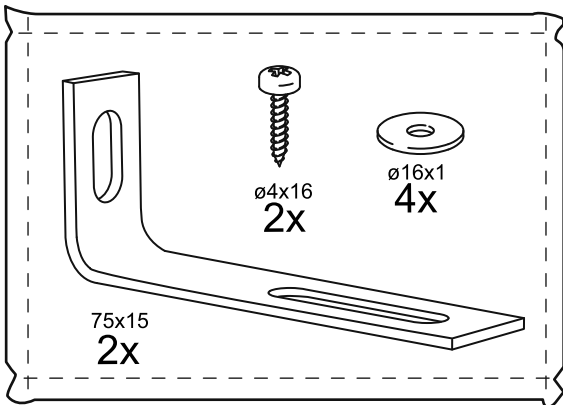

ПЕГАС

шкаф 2 двери

шкаф 2 двери сборные

шкаф 2 двери

№ поз.	Наименование	Кол-во	Габаритные размеры, мм
1	боковая стенка левая	1	2020×564×16
2	боковая стенка правая	1	2020×564×16
3	крышка/дно	2	748×563×16
4	полка	1	748×557×16
5	дверь	2	1951×387×16
6	цоколь	3	748×65×16
7	задняя стенка (двойная)	1	1942×769×2,5

шкаф 2 двери сборные

№ поз.	Наименование	Кол-во	Габаритные размеры, мм
1	боковая стенка левая	1	2020×564×16
2	боковая стенка правая	1	2020×564×16
3	крышка/дно	2	748×563×16
4	полка	1	748×557×16
5	дверь	2	1951×387×18
6	цоколь	3	748×65×16
7	задняя стенка (двойная)	1	1942×769×2,5