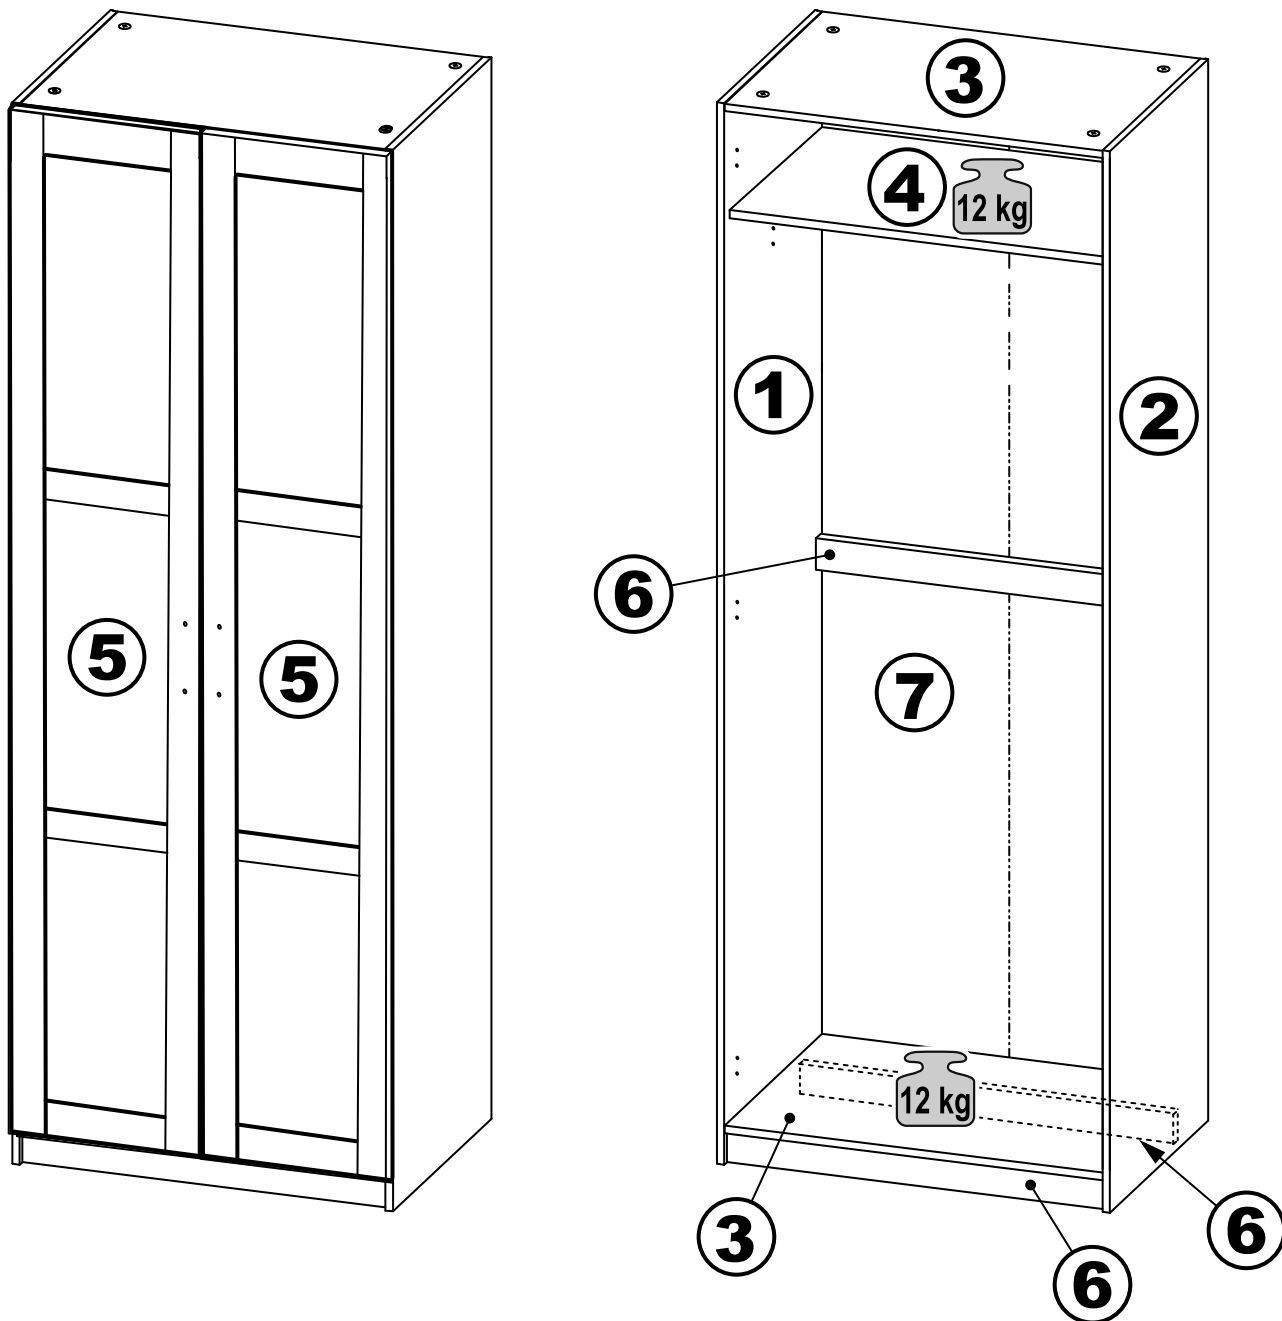

ПЕГАС

шкаф 2 двери

шкаф 2 двери сборные

шкаф 2 двери

№ поз.	Наименование	Кол-во	Габаритные размеры, мм
1	боковая стенка левая	1	2020×564×16
2	боковая стенка правая	1	2020×564×16
3	крышка/дно	2	748×563×16
4	полка	1	748×557×16
5	дверь	2	1951×387×16
6	цоколь	3	748×65×16
7	задняя стенка (двойная)	1	1942×769×2,5

шкаф 2 двери сборные

№ поз.	Наименование	Кол-во	Габаритные размеры, мм
1	боковая стенка левая	1	2020×564×16
2	боковая стенка правая	1	2020×564×16
3	крышка/дно	2	748×563×16
4	полка	1	748×557×16
5	дверь	2	1951×387×18
6	цоколь	3	748×65×16
7	задняя стенка (двойная)	1	1942×769×2,5