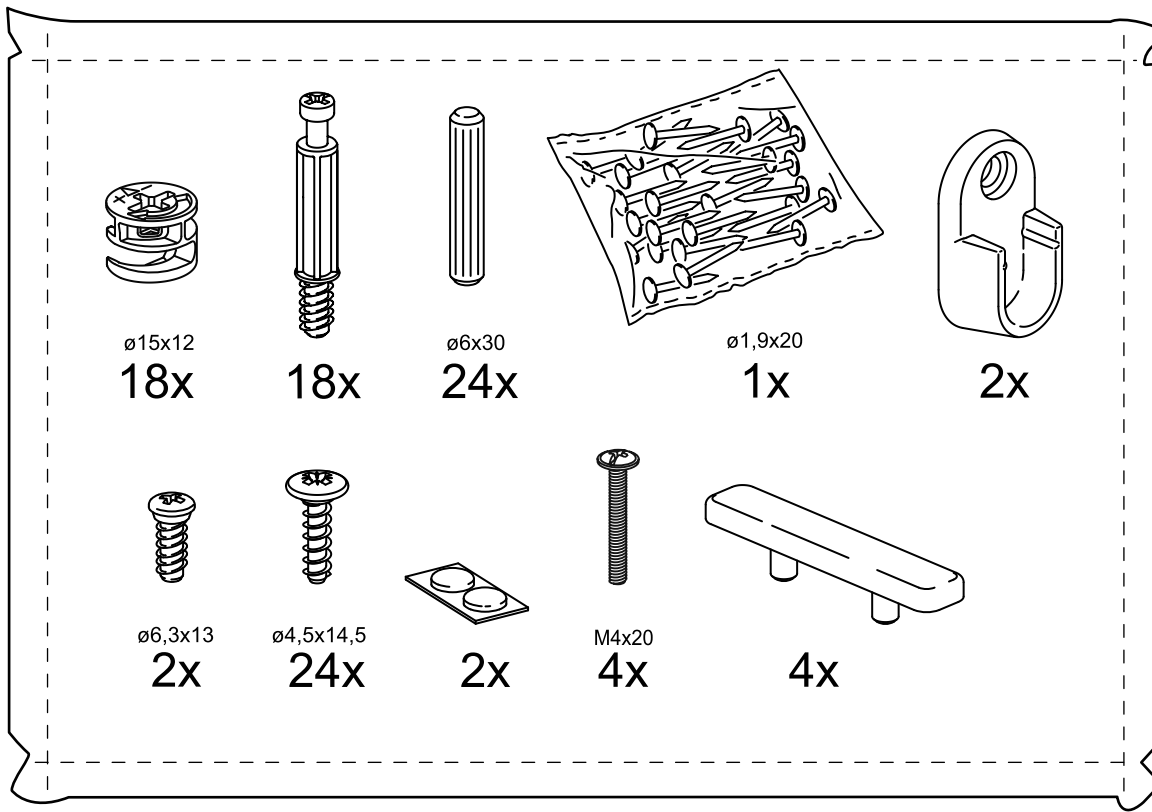

ПЕГАС

шкаф 2 двери

шкаф 2 двери сборные

шкаф 2 двери

№ поз.	Наименование	Кол-во	Габаритные размеры, мм
1	боковая стенка левая	1	2020×564×16
2	боковая стенка правая	1	2020×564×16
3	крышка/дно	2	748×563×16
4	полка	1	748×557×16
5	дверь	2	1951×387×16
6	цоколь	3	748×65×16
7	задняя стенка (двойная)	1	1942×769×2,5

шкаф 2 двери сборные

№ поз.	Наименование	Кол-во	Габаритные размеры, мм
1	боковая стенка левая	1	2020×564×16
2	боковая стенка правая	1	2020×564×16
3	крышка/дно	2	748×563×16
4	полка	1	748×557×16
5	дверь	2	1951×387×18
6	цоколь	3	748×65×16
7	задняя стенка (двойная)	1	1942×769×2,5