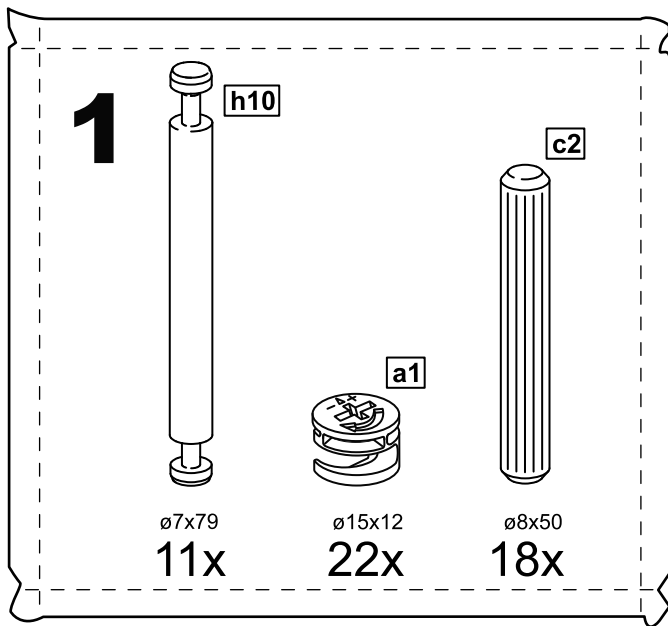

## кровать 140х200

№ поз.	Наименование	Кол-во	Габаритные размеры, мм
1	вставка изголовья	2	505×670×16
2	горизонтальная планка изголовья	1	1462×150×22
3	левая планка изголовья	1	670×150×22
4	правая планка изголовья	1	670×150×22
5	средняя планка изголовья	1	670×150×22
6	изножье	1	1460×470×22
7	перегородка	1	2010×255×22
8	опорная планка	1	2010×50×20
9	царга	2	2010×180×22
10	реечное дно	2	1925×700×10

# кровать 160x200

№ поз.	Наименование	Кол-во	Габаритные размеры, мм
1	вставка изголовья	2	605×670×16
2	горизонтальная планка изголовья	1	1662×150×22
3	левая планка изголовья	1	670×150×22
4	правая планка изголовья	1	670×150×22
5	средняя планка изголовья	1	670×150×22
6	изножье	1	1660×470×22
7	перегородка	1	2010×255×22
8	опорная планка	1	2010×50×20
9	царга	2	2010×180×22
10	реечное дно	2	1925×800×10

# кровать 180x200

№ поз.	Наименование	Кол-во	Габаритные размеры, мм
1	вставка изголовья	2	705×670×16
2	горизонтальная планка изголовья	1	1862×150×22
3	левая планка изголовья	1	670×150×22
4	правая планка изголовья	1	670×150×22
5	средняя планка изголовья	1	670×150×22
6	изножье	1	1860×470×22
7	перегородка	1	2010×255×22
8	опорная планка	1	2010×50×20
9	царга	2	2010×180×22
10	реечное дно	2	1925×900×10

# кровать 200x200

№ поз.	Наименование	Кол-во	Габаритные размеры, мм
1	вставка изголовья	2	805×670×16
2	горизонтальная планка изголовья	1	2062×150×22
3	левая планка изголовья	1	670×150×22
4	правая планка изголовья	1	670×150×22
5	средняя планка изголовья	1	670×150×22
6	изножье	1	2060×470×22
7	перегородка	1	2010×255×22
8	опорная планка	1	2010×50×20
9	царга	2	2010×180×22
10	реечное дно	2	1925×1000×10