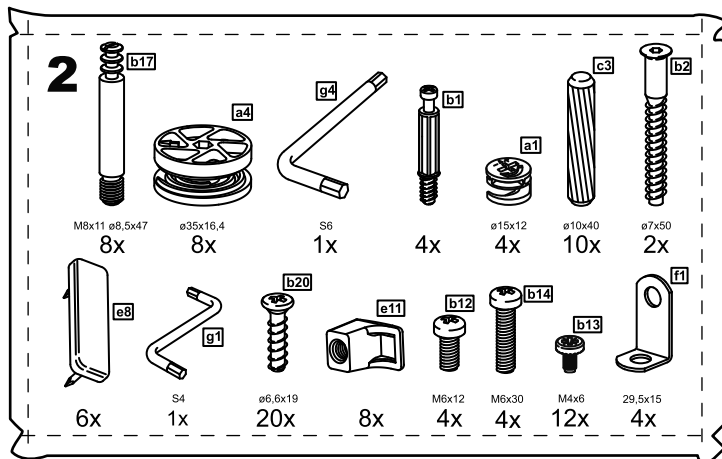

# кровать 160x200

№ поз.	Наименование	Кол-во	Габаритные размеры, мм
1	вставка изголовья	2	605×670×16
2	горизонтальная планка изголовья	1	1662×150×22
3	левая планка изголовья	1	670×150×22
4	правая планка изголовья	1	670×150×22
5	средняя планка изголовья	1	670×150×22
6	изножье	1	1660×470×22
7	перегородка	1	2010×255×22
8	опорная планка	1	2010×50×20
9	царга	2	2010×180×22
10	реечное дно	2	1925×800×10

# кровать 180x200

№ поз.	Наименование	Кол-во	Габаритные размеры, мм
1	вставка изголовья	2	705×670×16
2	горизонтальная планка изголовья	1	1862×150×22
3	левая планка изголовья	1	670×150×22
4	правая планка изголовья	1	670×150×22
5	средняя планка изголовья	1	670×150×22
6	изножье	1	1860×470×22
7	перегородка	1	2010×255×22
8	опорная планка	1	2010×50×20
9	царга	2	2010×180×22
10	реечное дно	2	1925×900×10

# кровать 200x200

№ поз.	Наименование	Кол-во	Габаритные размеры, мм
1	вставка изголовья	2	805×670×16
2	горизонтальная планка изголовья	1	2062×150×22
3	левая планка изголовья	1	670×150×22
4	правая планка изголовья	1	670×150×22
5	средняя планка изголовья	1	670×150×22
6	изножье	1	2060×470×22
7	перегородка	1	2010×255×22
8	опорная планка	1	2010×50×20
9	царга	2	2010×180×22
10	реечное дно	2	1925×1000×10

**5**

**8**

6

7

9