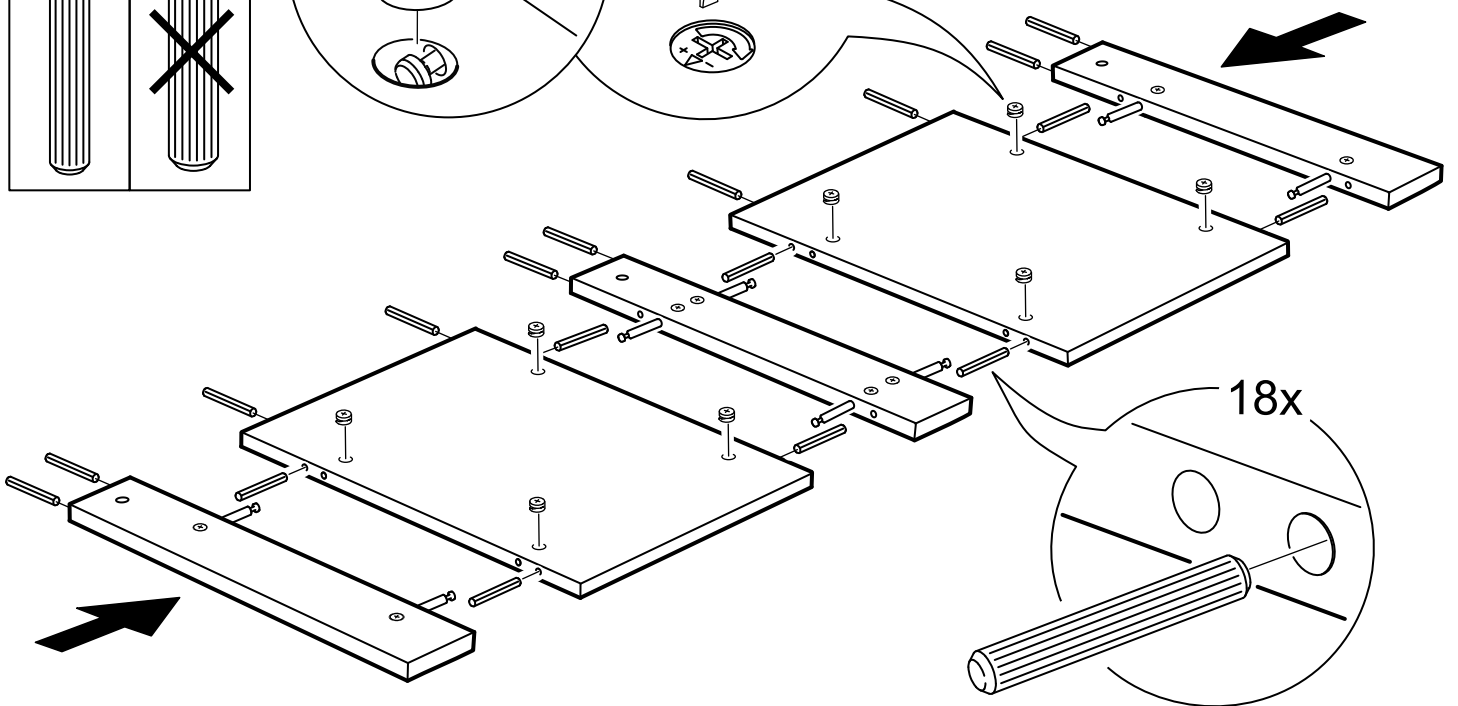

# кровать 180x200

№ поз.	Наименование	Кол-во	Габаритные размеры, мм
1	вставка изголовья	2	705×670×16
2	горизонтальная планка изголовья	1	1862×150×22
3	левая планка изголовья	1	670×150×22
4	правая планка изголовья	1	670×150×22
5	средняя планка изголовья	1	670×150×22
6	изножье	1	1860×470×22
7	перегородка	1	2010×255×22
8	опорная планка	1	2010×50×20
9	царга	2	2010×180×22
10	реечное дно	2	1925×900×10

# кровать 200x200

№ поз.	Наименование	Кол-во	Габаритные размеры, мм
1	вставка изголовья	2	805×670×16
2	горизонтальная планка изголовья	1	2062×150×22
3	левая планка изголовья	1	670×150×22
4	правая планка изголовья	1	670×150×22
5	средняя планка изголовья	1	670×150×22
6	изножье	1	2060×470×22
7	перегородка	1	2010×255×22
8	опорная планка	1	2010×50×20
9	царга	2	2010×180×22
10	реечное дно	2	1925×1000×10