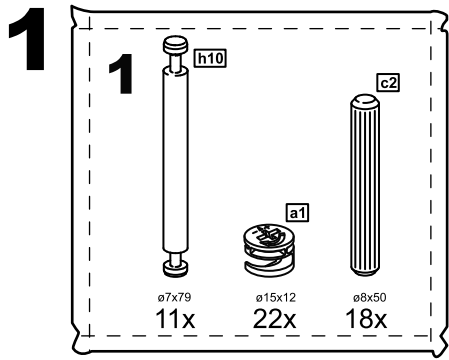

## кровать 140х200

№ поз.	Наименование	Кол-во	Габаритные размеры, мм
1	вставка изголовья	2	505×670×16
2	горизонтальная планка изголовья	1	1462×150×22
3	левая планка изголовья	1	670×150×22
4	правая планка изголовья	1	670×150×22
5	средняя планка изголовья	1	670×150×22
6	изножье	1	1460×470×22
7	перегородка	1	2010×255×22
8	опорная планка	1	2010×50×20
9	царга	2	2010×180×22
10	реечное дно	2	1925×700×10

# кровать 160x200

№ поз.	Наименование	Кол-во	Габаритные размеры, мм
1	вставка изголовья	2	605×670×16
2	горизонтальная планка изголовья	1	1662×150×22
3	левая планка изголовья	1	670×150×22
4	правая планка изголовья	1	670×150×22
5	средняя планка изголовья	1	670×150×22
6	изножье	1	1660×470×22
7	перегородка	1	2010×255×22
8	опорная планка	1	2010×50×20
9	царга	2	2010×180×22
10	реечное дно	2	1925×800×10

# кровать 180x200

№ поз.	Наименование	Кол-во	Габаритные размеры, мм
1	вставка изголовья	2	705×670×16
2	горизонтальная планка изголовья	1	1862×150×22
3	левая планка изголовья	1	670×150×22
4	правая планка изголовья	1	670×150×22
5	средняя планка изголовья	1	670×150×22
6	изножье	1	1860×470×22
7	перегородка	1	2010×255×22
8	опорная планка	1	2010×50×20
9	царга	2	2010×180×22
10	реечное дно	2	1925×900×10

# кровать 200x200

№ поз.	Наименование	Кол-во	Габаритные размеры, мм
1	вставка изголовья	2	805×670×16
2	горизонтальная планка изголовья	1	2062×150×22
3	левая планка изголовья	1	670×150×22
4	правая планка изголовья	1	670×150×22
5	средняя планка изголовья	1	670×150×22
6	изножье	1	2060×470×22
7	перегородка	1	2010×255×22
8	опорная планка	1	2010×50×20
9	царга	2	2010×180×22
10	реечное дно	2	1925×1000×10