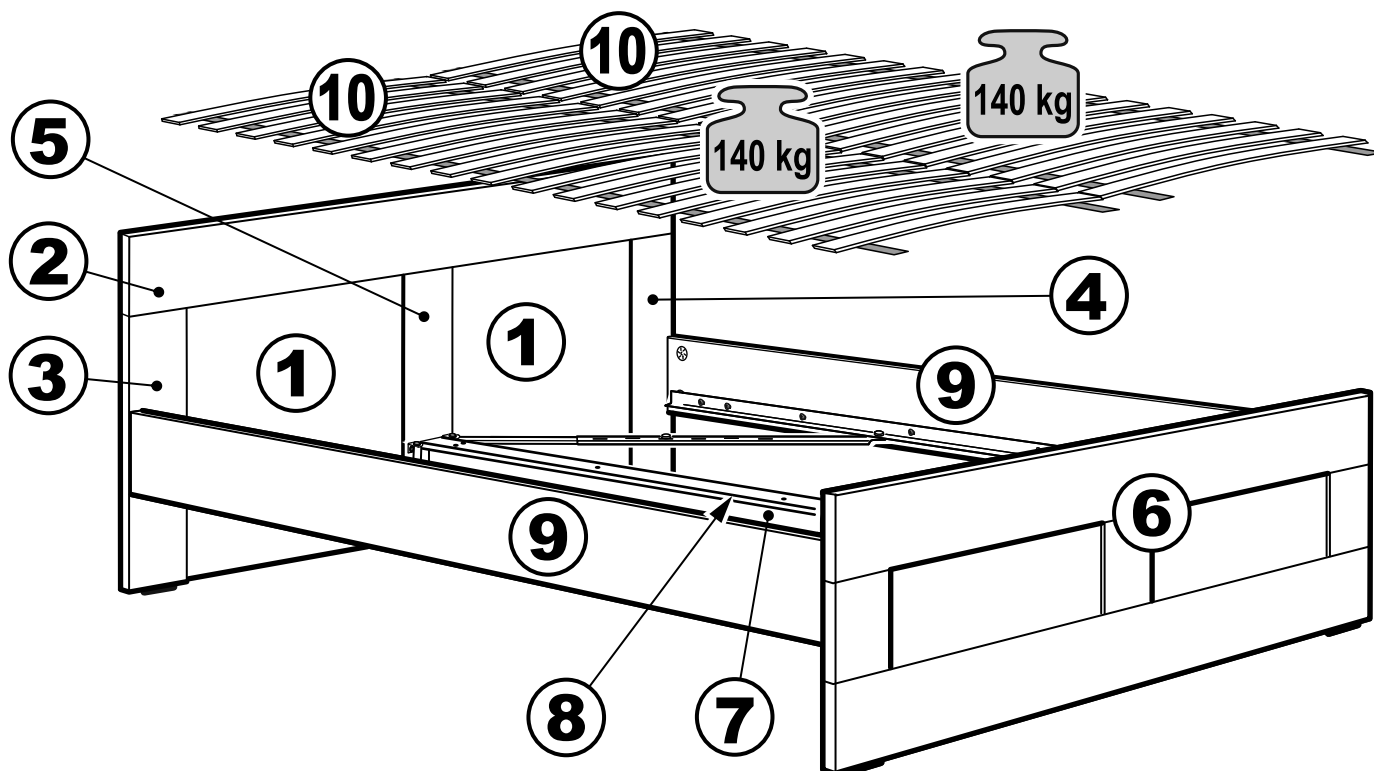

# СИРИУС

**кровать 120x200**

**кровать 140x200**

**кровать 160x200**

**кровать 180x200**

**кровать 200x200**

## кровать 120х200

№ поз.	Наименование	Кол-во	Габаритные размеры, мм
1	вставка изголовья	2	405×670×16
2	горизонтальная планка изголовья	1	1262×150×22
3	левая планка изголовья	1	670×150×22
4	правая планка изголовья	1	670×150×22
5	средняя планка изголовья	1	670×150×22
6	изножье	1	1260×470×22
7	перегородка	1	2010×255×22
8	опорная планка	1	2010×50×20
9	царга	2	2010×180×22
10	реечное дно	2	1925×600×10

## кровать 140х200

№ поз.	Наименование	Кол-во	Габаритные размеры, мм
1	вставка изголовья	2	505×670×16
2	горизонтальная планка изголовья	1	1462×150×22
3	левая планка изголовья	1	670×150×22
4	правая планка изголовья	1	670×150×22
5	средняя планка изголовья	1	670×150×22
6	изножье	1	1460×470×22
7	перегородка	1	2010×255×22
8	опорная планка	1	2010×50×20
9	царга	2	2010×180×22
10	реечное дно	2	1925×700×10

# кровать 160x200

№ поз.	Наименование	Кол-во	Габаритные размеры, мм
1	вставка изголовья	2	605×670×16
2	горизонтальная планка изголовья	1	1662×150×22
3	левая планка изголовья	1	670×150×22
4	правая планка изголовья	1	670×150×22
5	средняя планка изголовья	1	670×150×22
6	изножье	1	1660×470×22
7	перегородка	1	2010×255×22
8	опорная планка	1	2010×50×20
9	царга	2	2010×180×22
10	реечное дно	2	1925×800×10