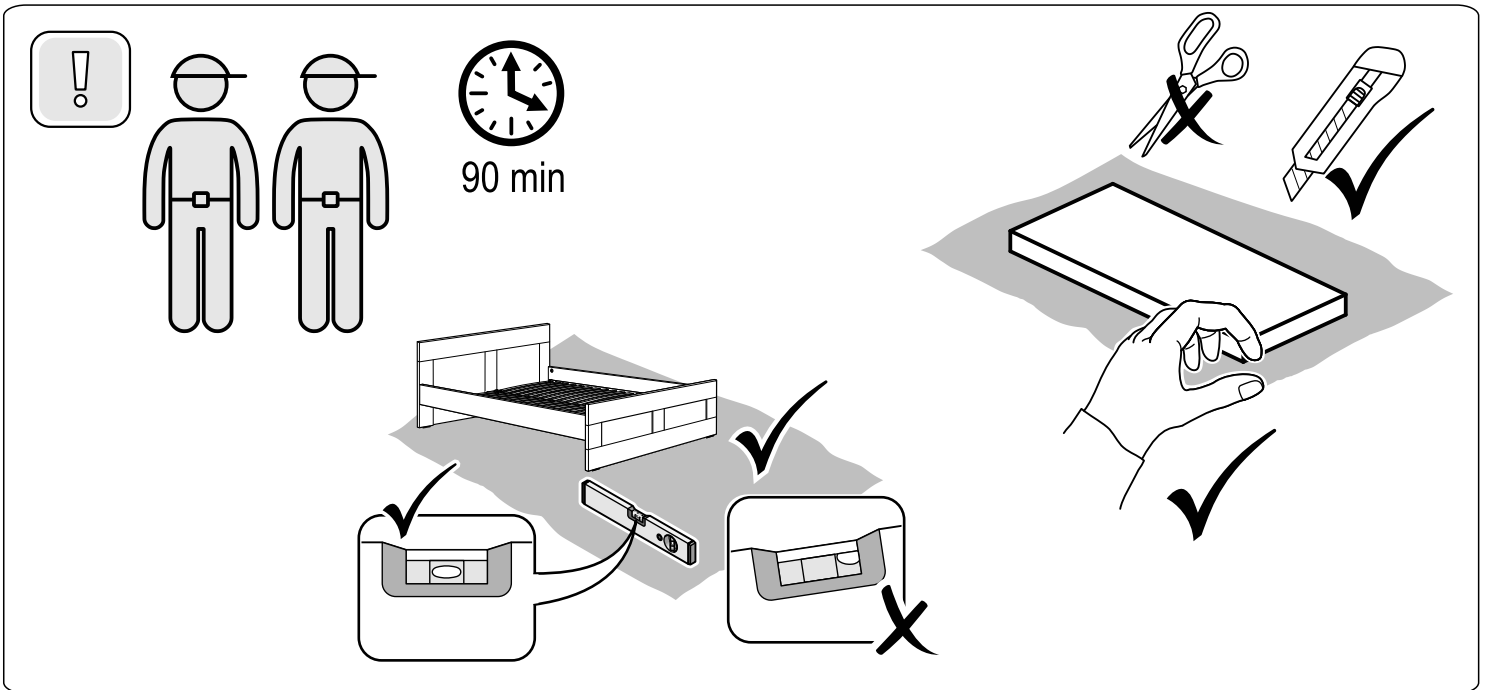

кровать 160x200

№ поз.	Наименование	Кол-во	Габаритные размеры, мм
1	вставка изголовья	2	605×670×16
2	горизонтальная планка изголовья	1	1662×150×22
3	левая планка изголовья	1	670×150×22
4	правая планка изголовья	1	670×150×22
5	средняя планка изголовья	1	670×150×22
6	изножье	1	1660×470×22
7	перегородка	1	2010×255×22
8	опорная планка	1	2010×50×20
9	царга	2	2010×180×22
10	реечное дно	2	1925×800×10

кровать 180x200

№ поз.	Наименование	Кол-во	Габаритные размеры, мм
1	вставка изголовья	2	705×670×16
2	горизонтальная планка изголовья	1	1862×150×22
3	левая планка изголовья	1	670×150×22
4	правая планка изголовья	1	670×150×22
5	средняя планка изголовья	1	670×150×22
6	изножье	1	1860×470×22
7	перегородка	1	2010×255×22
8	опорная планка	1	2010×50×20
9	царга	2	2010×180×22
10	реечное дно	2	1925×900×10

кровать 200x200

№ поз.	Наименование	Кол-во	Габаритные размеры, мм
1	вставка изголовья	2	805×670×16
2	горизонтальная планка изголовья	1	2062×150×22
3	левая планка изголовья	1	670×150×22
4	правая планка изголовья	1	670×150×22
5	средняя планка изголовья	1	670×150×22
6	изножье	1	2060×470×22
7	перегородка	1	2010×255×22
8	опорная планка	1	2010×50×20
9	царга	2	2010×180×22
10	реечное дно	2	1925×1000×10