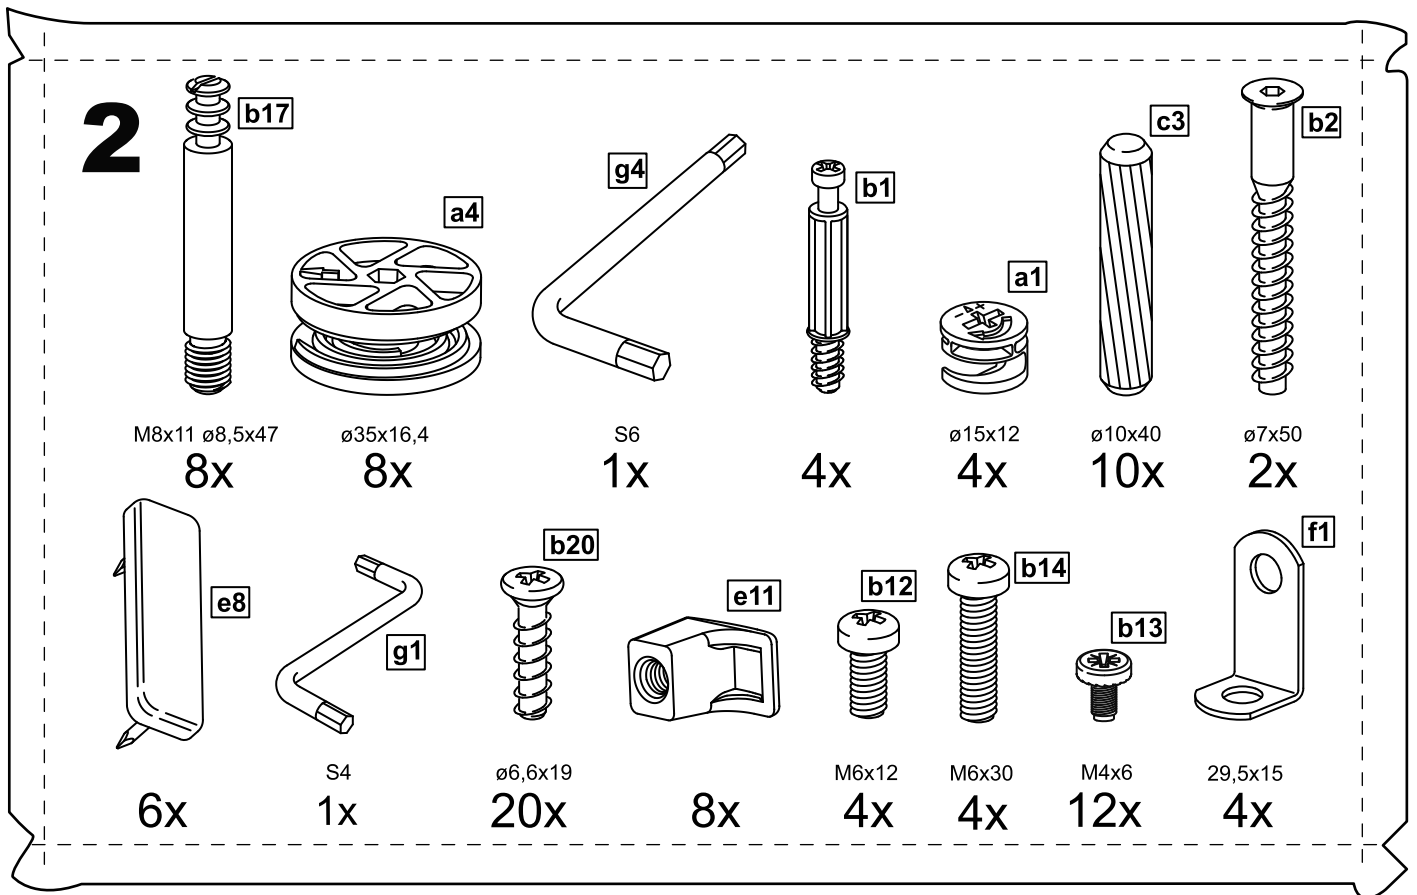

## кровать 140х200

№ поз.	Наименование	Кол-во	Габаритные размеры, мм
1	вставка изголовья	2	505×670×16
2	горизонтальная планка изголовья	1	1462×150×22
3	левая планка изголовья	1	670×150×22
4	правая планка изголовья	1	670×150×22
5	средняя планка изголовья	1	670×150×22
6	изножье	1	1460×470×22
7	перегородка	1	2010×255×22
8	опорная планка	1	2010×50×20
9	царга	2	2010×180×22
10	реечное дно	2	1925×700×10

# кровать 160x200

№ поз.	Наименование	Кол-во	Габаритные размеры, мм
1	вставка изголовья	2	605×670×16
2	горизонтальная планка изголовья	1	1662×150×22
3	левая планка изголовья	1	670×150×22
4	правая планка изголовья	1	670×150×22
5	средняя планка изголовья	1	670×150×22
6	изножье	1	1660×470×22
7	перегородка	1	2010×255×22
8	опорная планка	1	2010×50×20
9	царга	2	2010×180×22
10	реечное дно	2	1925×800×10

# кровать 180x200

№ поз.	Наименование	Кол-во	Габаритные размеры, мм
1	вставка изголовья	2	705×670×16
2	горизонтальная планка изголовья	1	1862×150×22
3	левая планка изголовья	1	670×150×22
4	правая планка изголовья	1	670×150×22
5	средняя планка изголовья	1	670×150×22
6	изножье	1	1860×470×22
7	перегородка	1	2010×255×22
8	опорная планка	1	2010×50×20
9	царга	2	2010×180×22
10	реечное дно	2	1925×900×10

# кровать 200x200

№ поз.	Наименование	Кол-во	Габаритные размеры, мм
1	вставка изголовья	2	805×670×16
2	горизонтальная планка изголовья	1	2062×150×22
3	левая планка изголовья	1	670×150×22
4	правая планка изголовья	1	670×150×22
5	средняя планка изголовья	1	670×150×22
6	изножье	1	2060×470×22
7	перегородка	1	2010×255×22
8	опорная планка	1	2010×50×20
9	царга	2	2010×180×22
10	реечное дно	2	1925×1000×10