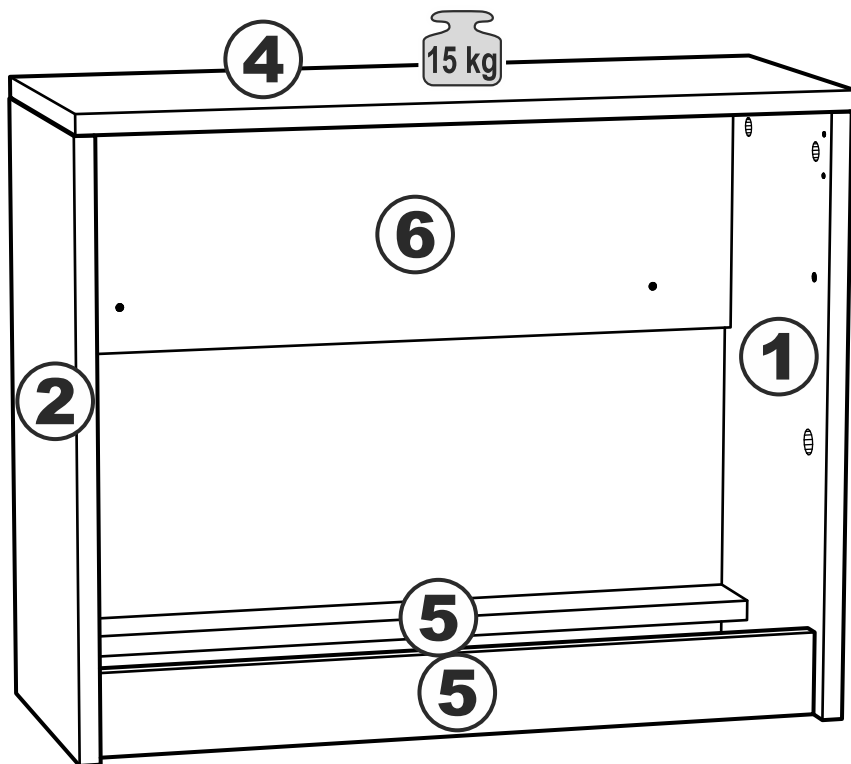

# ОРИОН СИРИУС

тумба для обуви 60x49

№ поз.	Наименование	Кол-во	Габаритные размеры, мм
1	боковая стенка правая	1	472×248×16
2	боковая стенка левая	1	472×248×16
3	дверь	1	562×395×16
4	крышка	1	602×250×16
5	цоколь	2	568×65×16
6	задняя стенка	1	568×200×16
7	боковая стенка ящика	2	552×137×10
8	нижняя стенка ящика	1	552×85×10

№ поз.	Наименование	Кол-во	Габаритные размеры, мм
1	боковая стенка правая	1	472×248×16
2	боковая стенка левая	1	472×248×16
3	дверь сборная	1	562×395×16
4	крышка	1	602×250×16
5	цоколь	2	568×65×16
6	задняя стенка	1	568×200×16
7	боковая стенка ящика	2	552×137×10
8	нижняя стенка ящика	1	552×85×10