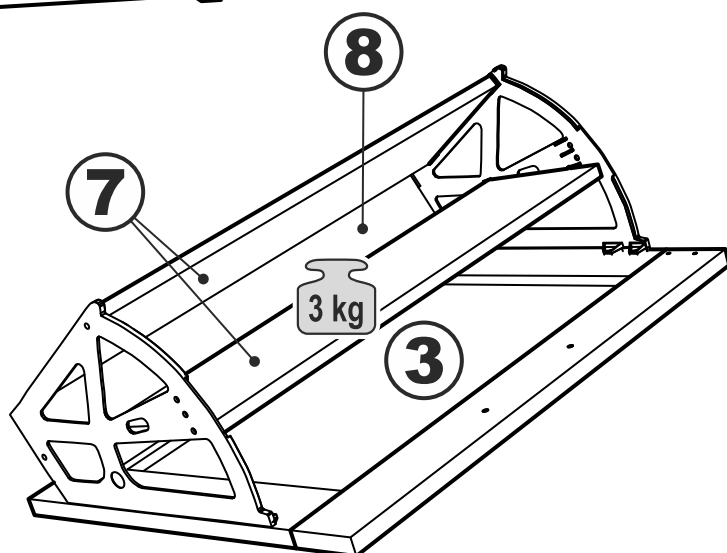

# ОРИОН СИРИУС

тумба для обуви 60x49

№ поз.	Наименование	Кол-во	Габаритные размеры, мм
1	боковая стенка правая	1	472×248×16
2	боковая стенка левая	1	472×248×16
3	дверь	1	562×395×16
4	крышка	1	602×250×16
5	цоколь	2	568×65×16
6	задняя стенка	1	568×200×16
7	боковая стенка ящика	2	552×137×10
8	нижняя стенка ящика	1	552×85×10

№ поз.	Наименование	Кол-во	Габаритные размеры, мм
1	боковая стенка правая	1	472×248×16
2	боковая стенка левая	1	472×248×16
3	дверь сборная	1	562×395×16
4	крышка	1	602×250×16
5	цоколь	2	568×65×16
6	задняя стенка	1	568×200×16
7	боковая стенка ящика	2	552×137×10
8	нижняя стенка ящика	1	552×85×10