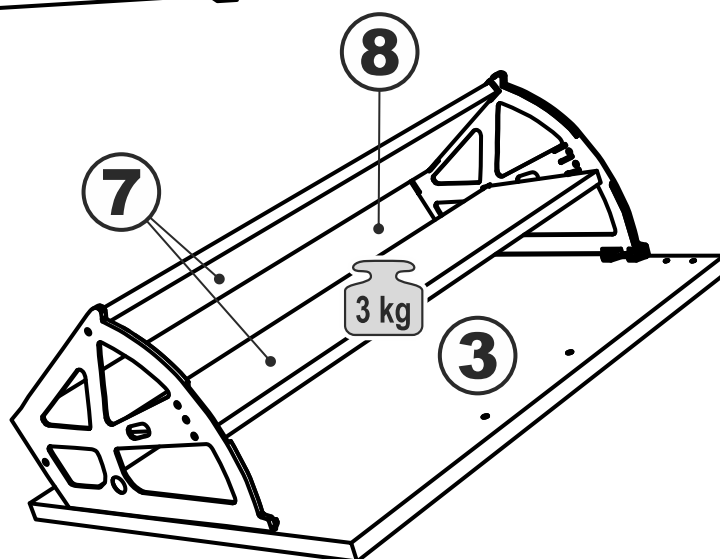

# ОРИОН СИРИУС

тумба для обуви 60x49

№ поз.	Наименование	Кол-во	Габаритные размеры, мм
1	боковая стенка правая	1	472×248×16
2	боковая стенка левая	1	472×248×16
3	дверь	1	562×395×16
4	крышка	1	602×250×16
5	цоколь	2	568×65×16
6	задняя стенка	1	568×200×16
7	боковая стенка ящика	2	552×137×10
8	нижняя стенка ящика	1	552×85×10

№ поз.	Наименование	Кол-во	Габаритные размеры, мм
1	боковая стенка правая	1	472×248×16
2	боковая стенка левая	1	472×248×16
3	дверь сборная	1	562×395×16
4	крышка	1	602×250×16
5	цоколь	2	568×65×16
6	задняя стенка	1	568×200×16
7	боковая стенка ящика	2	552×137×10
8	нижняя стенка ящика	1	552×85×10

# 1

ø15x12  
10x

10x

ø6x30  
10x

ø4x16  
6x

ø3x12  
2x

ø3x16  
6x

ø3x10  
2x