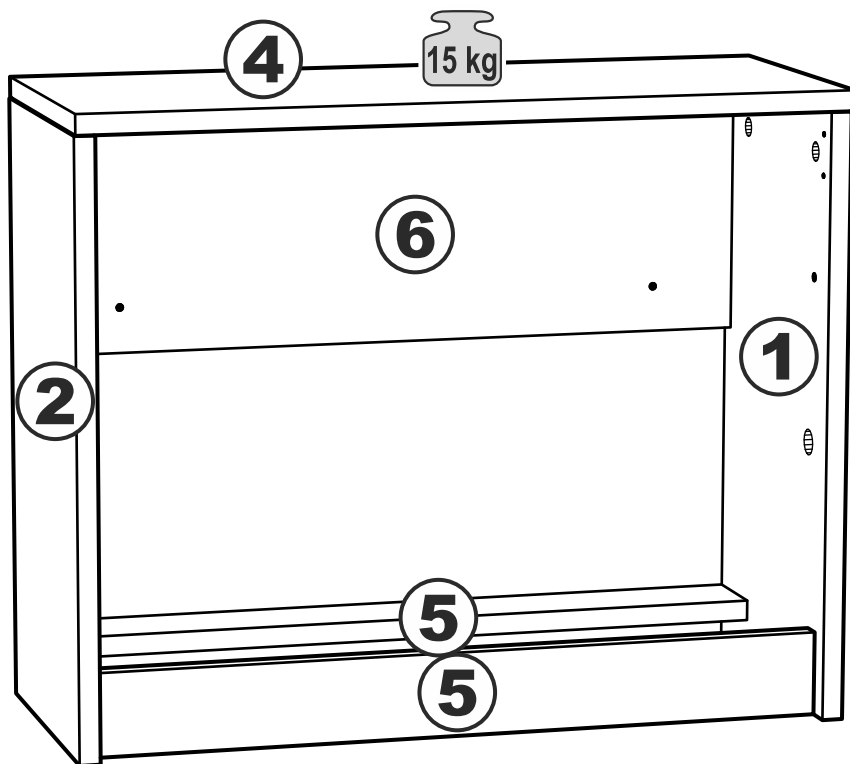

# ОРИОН СИРИУС

тумба для обуви 60x49

№ поз.	Наименование	Кол-во	Габаритные размеры, мм
1	боковая стенка правая	1	472×248×16
2	боковая стенка левая	1	472×248×16
3	дверь	1	562×395×16
4	крышка	1	602×250×16
5	цоколь	2	568×65×16
6	задняя стенка	1	568×200×16
7	боковая стенка ящика	2	552×137×10
8	нижняя стенка ящика	1	552×85×10

№ поз.	Наименование	Кол-во	Габаритные размеры, мм
1	боковая стенка правая	1	472×248×16
2	боковая стенка левая	1	472×248×16
3	дверь сборная	1	562×395×16
4	крышка	1	602×250×16
5	цоколь	2	568×65×16
6	задняя стенка	1	568×200×16
7	боковая стенка ящика	2	552×137×10
8	нижняя стенка ящика	1	552×85×10