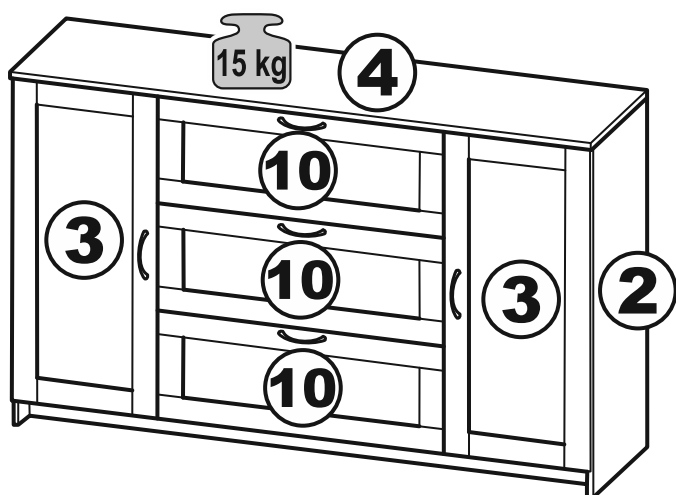

# СИРИУС

тумба 2 двери и 3 ящика

**156x95**

**117x95 со стеклом**

**117x95**

**156x95 со стеклом**

3x

## тумба 156x95 2 двери и 3 ящика

№ поз.	Наименование	Кол-во	Габаритные размеры, мм
1	боковая стенка левая	1	930×394×16
2	боковая стенка правая	1	930×394×16
3	дверь	2	862×387×16
4	крышка	1	1560×412×16
5	дно	1	1526×390×16
6	перегородка правая	1	856,5×390×16
7	перегородка левая	1	856,5×390×16
8	цоколь	2	1526×57×16
9	полка съемная	4	371×375×16
10	фасад ящика	3	777×285×16
11	боковая стенка ящика левая	3	385×206×12
12	боковая стенка ящика правая	3	385×206×12
13	задняя стенка ящика	3	705×206×12
14	дно ящика	3	710×374×3
15	задняя стенка (двойная)	1	883×768×2,5
16	задняя стенка	2	883×390×2,5

## тумба 117x95 2 двери и 3 ящика

№ поз.	Наименование	Кол-во	Габаритные размеры, мм
1	боковая стенка левая	1	930×394×16
2	боковая стенка правая	1	930×394×16
3	дверь	2	862×387×16
4	крышка	1	1171×412×16
5	дно	1	1137×390×16
6	перегородка правая	1	856,5×390×16
7	перегородка левая	1	856,5×390×16
8	цоколь	2	1137×57×16
9	полка съемная	4	371×375×16
10	фасад	3	387×285×16
11	боковая стенка ящика левая	3	385×206×12
12	боковая стенка ящика правая	3	385×206×12
13	задняя стенка ящика	3	315×206×12
14	дно ящика	3	320×374×3
15	задняя стенка	1	883×379×2,5
16	задняя стенка	2	883×390×2,5

## тумба 156x95 2 двери со стеклом и 3 ящика

№ поз.	Наименование	Кол-во	Габаритные размеры, мм
1	боковая стенка левая	1	930×394×16
2	боковая стенка правая	1	930×394×16
3	дверь (со стеклом)	2	862×387×16
4	крышка	1	1560×412×16
5	дно	1	1526×390×16
6	перегородка правая	1	856,5×390×16
7	перегородка левая	1	856,5×390×16
8	цоколь	2	1526×57×16
9	полка съемная	4	371×375×16
10	фасад ящика	3	777×285×16
11	боковая стенка ящика левая	3	385×206×12
12	боковая стенка ящика правая	3	385×206×12
13	задняя стенка ящика	3	705×206×12
14	дно ящика	3	710×374×3
15	задняя стенка (двойная)	1	883×768×2,5
16	задняя стенка	2	883×390×2,5