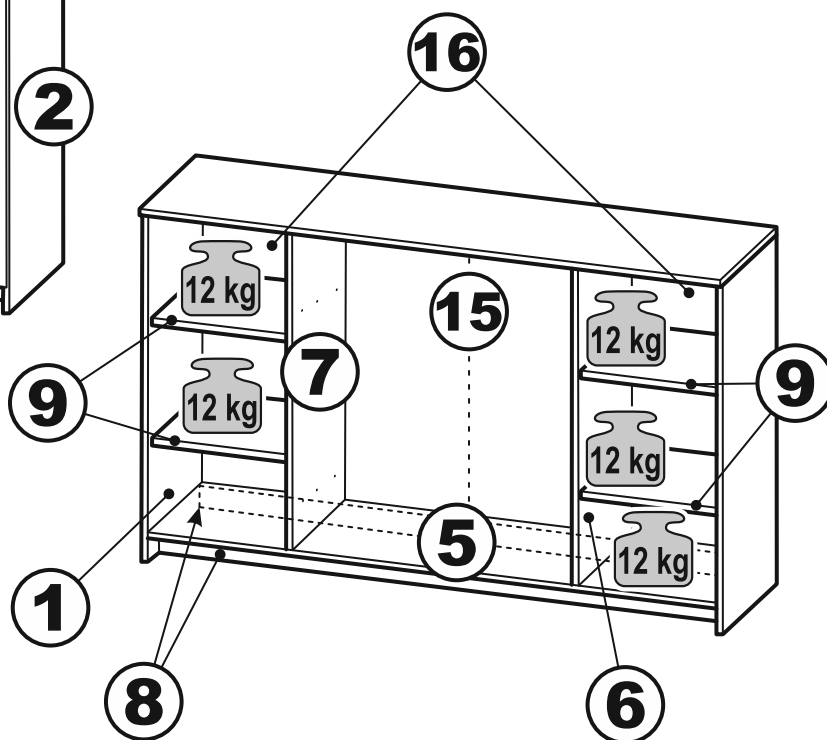

# СИРИУС

тумба 2 двери и 3 ящика

**156x95**

**117x95 со стеклом**

**117x95**

**156x95 со стеклом**

3x

## тумба 156x95 2 двери и 3 ящика

№ поз.	Наименование	Кол-во	Габаритные размеры, мм
1	боковая стенка левая	1	930×394×16
2	боковая стенка правая	1	930×394×16
3	дверь	2	862×387×16
4	крышка	1	1560×412×16
5	дно	1	1526×390×16
6	перегородка правая	1	856,5×390×16
7	перегородка левая	1	856,5×390×16
8	цоколь	2	1526×57×16
9	полка съемная	4	371×375×16
10	фасад ящика	3	777×285×16
11	боковая стенка ящика левая	3	385×206×12
12	боковая стенка ящика правая	3	385×206×12
13	задняя стенка ящика	3	705×206×12
14	дно ящика	3	710×374×3
15	задняя стенка (двойная)	1	883×768×2,5
16	задняя стенка	2	883×390×2,5

## тумба 117x95 2 двери и 3 ящика

№ поз.	Наименование	Кол-во	Габаритные размеры, мм
1	боковая стенка левая	1	930×394×16
2	боковая стенка правая	1	930×394×16
3	дверь	2	862×387×16
4	крышка	1	1171×412×16
5	дно	1	1137×390×16
6	перегородка правая	1	856,5×390×16
7	перегородка левая	1	856,5×390×16
8	цоколь	2	1137×57×16
9	полка съемная	4	371×375×16
10	фасад	3	387×285×16
11	боковая стенка ящика левая	3	385×206×12
12	боковая стенка ящика правая	3	385×206×12
13	задняя стенка ящика	3	315×206×12
14	дно ящика	3	320×374×3
15	задняя стенка	1	883×379×2,5
16	задняя стенка	2	883×390×2,5

## тумба 156x95 2 двери со стеклом и 3 ящика

№ поз.	Наименование	Кол-во	Габаритные размеры, мм
1	боковая стенка левая	1	930×394×16
2	боковая стенка правая	1	930×394×16
3	дверь (со стеклом)	2	862×387×16
4	крышка	1	1560×412×16
5	дно	1	1526×390×16
6	перегородка правая	1	856,5×390×16
7	перегородка левая	1	856,5×390×16
8	цоколь	2	1526×57×16
9	полка съемная	4	371×375×16
10	фасад ящика	3	777×285×16
11	боковая стенка ящика левая	3	385×206×12
12	боковая стенка ящика правая	3	385×206×12
13	задняя стенка ящика	3	705×206×12
14	дно ящика	3	710×374×3
15	задняя стенка (двойная)	1	883×768×2,5
16	задняя стенка	2	883×390×2,5