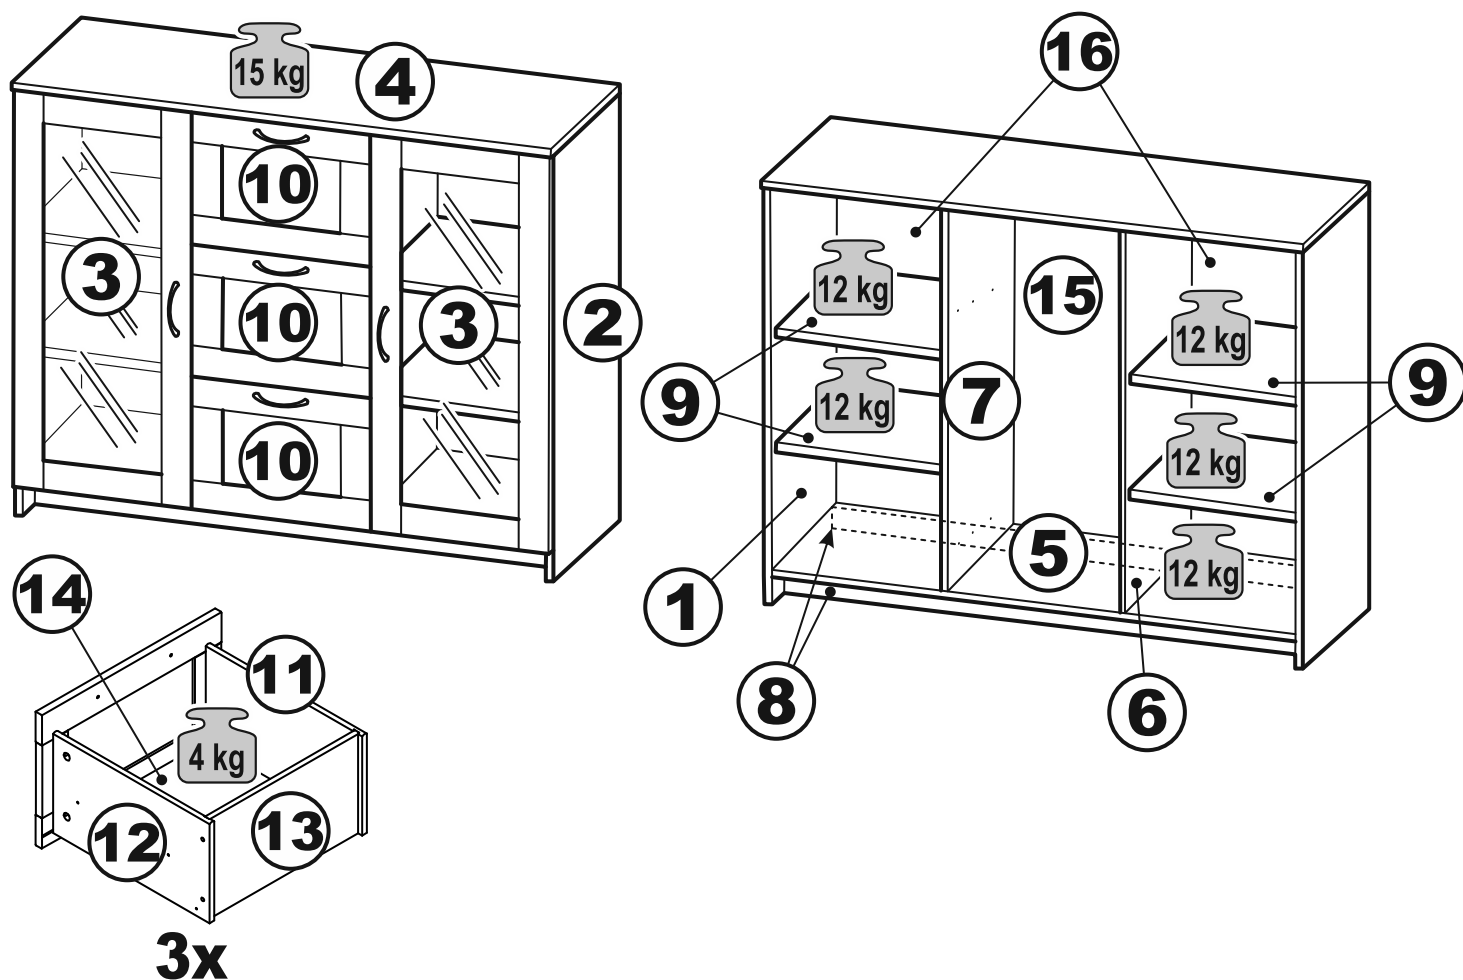

## тумба 156x95 2 двери и 3 ящика

№ поз.	Наименование	Кол-во	Габаритные размеры, мм
1	боковая стенка левая	1	930×394×16
2	боковая стенка правая	1	930×394×16
3	дверь	2	862×387×16
4	крышка	1	1560×412×16
5	дно	1	1526×390×16
6	перегородка правая	1	856,5×390×16
7	перегородка левая	1	856,5×390×16
8	цоколь	2	1526×57×16
9	полка съемная	4	371×375×16
10	фасад ящика	3	777×285×16
11	боковая стенка ящика левая	3	385×206×12
12	боковая стенка ящика правая	3	385×206×12
13	задняя стенка ящика	3	705×206×12
14	дно ящика	3	710×374×3
15	задняя стенка (двойная)	1	883×768×2,5
16	задняя стенка	2	883×390×2,5

## тумба 117x95 2 двери и 3 ящика

№ поз.	Наименование	Кол-во	Габаритные размеры, мм
1	боковая стенка левая	1	930×394×16
2	боковая стенка правая	1	930×394×16
3	дверь	2	862×387×16
4	крышка	1	1171×412×16
5	дно	1	1137×390×16
6	перегородка правая	1	856,5×390×16
7	перегородка левая	1	856,5×390×16
8	цоколь	2	1137×57×16
9	полка съемная	4	371×375×16
10	фасад	3	387×285×16
11	боковая стенка ящика левая	3	385×206×12
12	боковая стенка ящика правая	3	385×206×12
13	задняя стенка ящика	3	315×206×12
14	дно ящика	3	320×374×3
15	задняя стенка	1	883×379×2,5
16	задняя стенка	2	883×390×2,5

## тумба 156x95 2 двери со стеклом и 3 ящика

№ поз.	Наименование	Кол-во	Габаритные размеры, мм
1	боковая стенка левая	1	930×394×16
2	боковая стенка правая	1	930×394×16
3	дверь (со стеклом)	2	862×387×16
4	крышка	1	1560×412×16
5	дно	1	1526×390×16
6	перегородка правая	1	856,5×390×16
7	перегородка левая	1	856,5×390×16
8	цоколь	2	1526×57×16
9	полка съемная	4	371×375×16
10	фасад ящика	3	777×285×16
11	боковая стенка ящика левая	3	385×206×12
12	боковая стенка ящика правая	3	385×206×12
13	задняя стенка ящика	3	705×206×12
14	дно ящика	3	710×374×3
15	задняя стенка (двойная)	1	883×768×2,5
16	задняя стенка	2	883×390×2,5