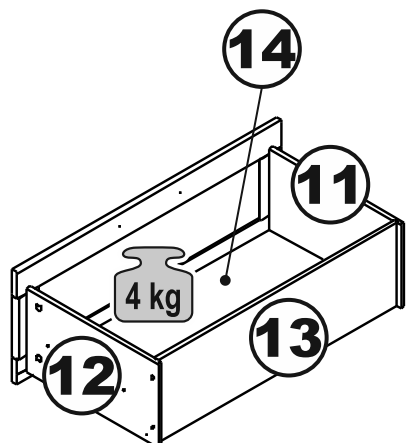

# СИРИУС

тумба 2 двери и 3 ящика

**156x95**

**117x95 со стеклом**

**117x95**

**156x95 со стеклом**

3x

## тумба 156x95 2 двери и 3 ящика

№ поз.	Наименование	Кол-во	Габаритные размеры, мм
1	боковая стенка левая	1	930×394×16
2	боковая стенка правая	1	930×394×16
3	дверь	2	862×387×16
4	крышка	1	1560×412×16
5	дно	1	1526×390×16
6	перегородка правая	1	856,5×390×16
7	перегородка левая	1	856,5×390×16
8	цоколь	2	1526×57×16
9	полка съемная	4	371×375×16
10	фасад ящика	3	777×285×16
11	боковая стенка ящика левая	3	385×206×12
12	боковая стенка ящика правая	3	385×206×12
13	задняя стенка ящика	3	705×206×12
14	дно ящика	3	710×374×3
15	задняя стенка (двойная)	1	883×768×2,5
16	задняя стенка	2	883×390×2,5

## тумба 117x95 2 двери и 3 ящика

№ поз.	Наименование	Кол-во	Габаритные размеры, мм
1	боковая стенка левая	1	930×394×16
2	боковая стенка правая	1	930×394×16
3	дверь	2	862×387×16
4	крышка	1	1171×412×16
5	дно	1	1137×390×16
6	перегородка правая	1	856,5×390×16
7	перегородка левая	1	856,5×390×16
8	цоколь	2	1137×57×16
9	полка съемная	4	371×375×16
10	фасад	3	387×285×16
11	боковая стенка ящика левая	3	385×206×12
12	боковая стенка ящика правая	3	385×206×12
13	задняя стенка ящика	3	315×206×12
14	дно ящика	3	320×374×3
15	задняя стенка	1	883×379×2,5
16	задняя стенка	2	883×390×2,5

## тумба 156x95 2 двери со стеклом и 3 ящика

№ поз.	Наименование	Кол-во	Габаритные размеры, мм
1	боковая стенка левая	1	930×394×16
2	боковая стенка правая	1	930×394×16
3	дверь (со стеклом)	2	862×387×16
4	крышка	1	1560×412×16
5	дно	1	1526×390×16
6	перегородка правая	1	856,5×390×16
7	перегородка левая	1	856,5×390×16
8	цоколь	2	1526×57×16
9	полка съемная	4	371×375×16
10	фасад ящика	3	777×285×16
11	боковая стенка ящика левая	3	385×206×12
12	боковая стенка ящика правая	3	385×206×12
13	задняя стенка ящика	3	705×206×12
14	дно ящика	3	710×374×3
15	задняя стенка (двойная)	1	883×768×2,5
16	задняя стенка	2	883×390×2,5