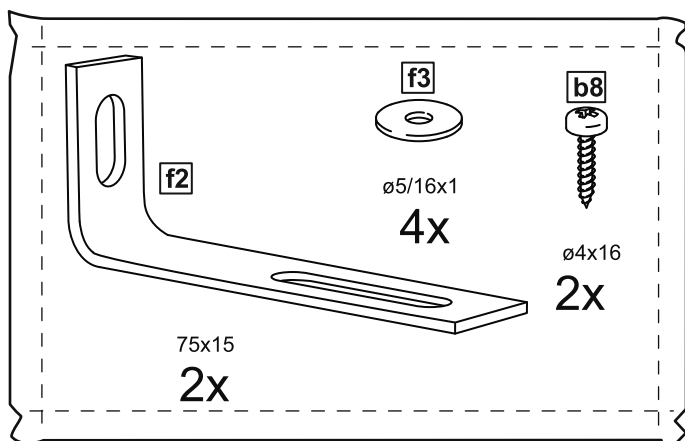

## тумба 156x95 2 двери со стеклом и 3 ящика

№ поз.	Наименование	Кол-во	Габаритные размеры, мм
1	боковая стенка левая	1	930×394×16
2	боковая стенка правая	1	930×394×16
3	дверь (со стеклом)	2	862×387×16
4	крышка	1	1560×412×16
5	дно	1	1526×390×16
6	перегородка правая	1	856,5×390×16
7	перегородка левая	1	856,5×390×16
8	цоколь	2	1526×57×16
9	полка съемная	4	371×375×16
10	фасад ящика	3	777×285×16
11	боковая стенка ящика левая	3	385×206×12
12	боковая стенка ящика правая	3	385×206×12
13	задняя стенка ящика	3	705×206×12
14	дно ящика	3	710×374×3
15	задняя стенка (двойная)	1	883×768×2,5
16	задняя стенка	2	883×390×2,5

## тумба 117x95 2 двери со стеклом и 3 ящика

№ поз.	Наименование	Кол-во	Габаритные размеры, мм
1	боковая стенка левая	1	930×394×16
2	боковая стенка правая	1	930×394×16
3	дверь со стеклом	2	862×387×16
4	крышка	1	1171×412×16
5	дно	1	1137×390×16
6	перегородка правая	1	856,5×390×16
7	перегородка левая	1	856,5×390×16
8	цоколь	2	1137×57×16
9	полка съемная	4	371×375×16
10	фасад	3	387×285×16
11	боковая стенка ящика левая	3	385×206×12
12	боковая стенка ящика правая	3	385×206×12
13	задняя стенка ящика	3	315×206×12
14	дно ящика	3	320×374×3
15	задняя стенка	1	883×379×2,5
16	задняя стенка	2	883×390×2,5