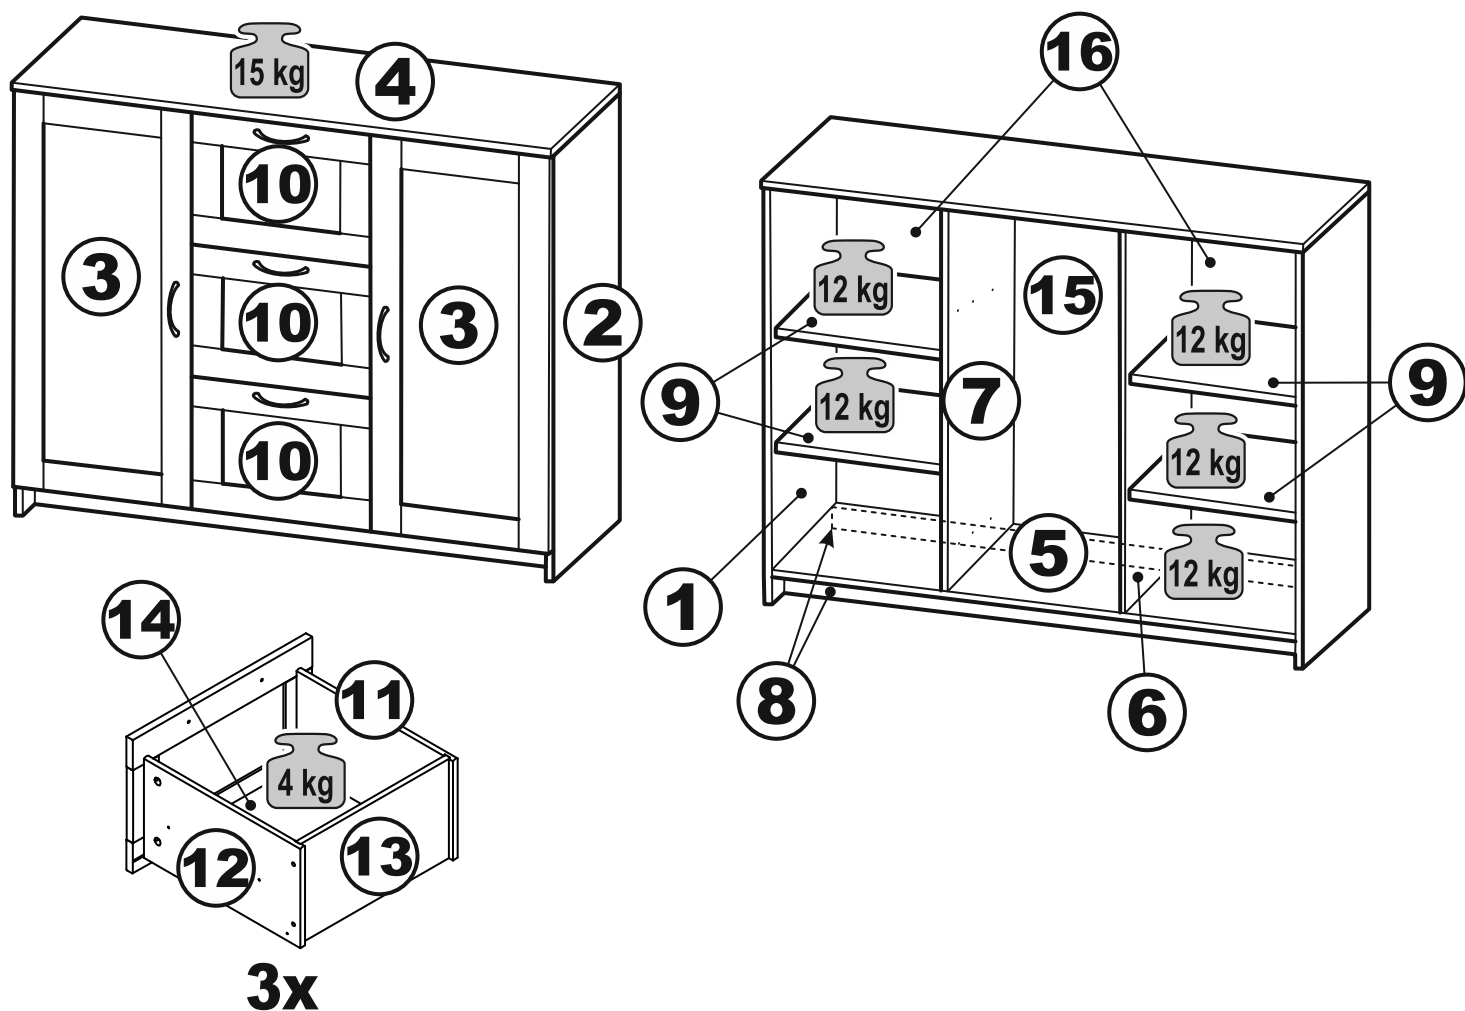

# СИРИУС

тумба 2 двери и 3 ящика

**156x95**

**117x95 со стеклом**

**117x95**

**156x95 со стеклом**

3x

## тумба 156x95 2 двери и 3 ящика

№ поз.	Наименование	Кол-во	Габаритные размеры, мм
1	боковая стенка левая	1	930×394×16
2	боковая стенка правая	1	930×394×16
3	дверь	2	862×387×16
4	крышка	1	1560×412×16
5	дно	1	1526×390×16
6	перегородка правая	1	856,5×390×16
7	перегородка левая	1	856,5×390×16
8	цоколь	2	1526×57×16
9	полка съемная	4	371×375×16
10	фасад ящика	3	777×285×16
11	боковая стенка ящика левая	3	385×206×12
12	боковая стенка ящика правая	3	385×206×12
13	задняя стенка ящика	3	705×206×12
14	дно ящика	3	710×374×3
15	задняя стенка (двойная)	1	883×768×2,5
16	задняя стенка	2	883×390×2,5

## тумба 117x95 2 двери и 3 ящика

№ поз.	Наименование	Кол-во	Габаритные размеры, мм
1	боковая стенка левая	1	930×394×16
2	боковая стенка правая	1	930×394×16
3	дверь	2	862×387×16
4	крышка	1	1171×412×16
5	дно	1	1137×390×16
6	перегородка правая	1	856,5×390×16
7	перегородка левая	1	856,5×390×16
8	цоколь	2	1137×57×16
9	полка съемная	4	371×375×16
10	фасад	3	387×285×16
11	боковая стенка ящика левая	3	385×206×12
12	боковая стенка ящика правая	3	385×206×12
13	задняя стенка ящика	3	315×206×12
14	дно ящика	3	320×374×3
15	задняя стенка	1	883×379×2,5
16	задняя стенка	2	883×390×2,5

## тумба 156x95 2 двери со стеклом и 3 ящика

№ поз.	Наименование	Кол-во	Габаритные размеры, мм
1	боковая стенка левая	1	930×394×16
2	боковая стенка правая	1	930×394×16
3	дверь (со стеклом)	2	862×387×16
4	крышка	1	1560×412×16
5	дно	1	1526×390×16
6	перегородка правая	1	856,5×390×16
7	перегородка левая	1	856,5×390×16
8	цоколь	2	1526×57×16
9	полка съемная	4	371×375×16
10	фасад ящика	3	777×285×16
11	боковая стенка ящика левая	3	385×206×12
12	боковая стенка ящика правая	3	385×206×12
13	задняя стенка ящика	3	705×206×12
14	дно ящика	3	710×374×3
15	задняя стенка (двойная)	1	883×768×2,5
16	задняя стенка	2	883×390×2,5