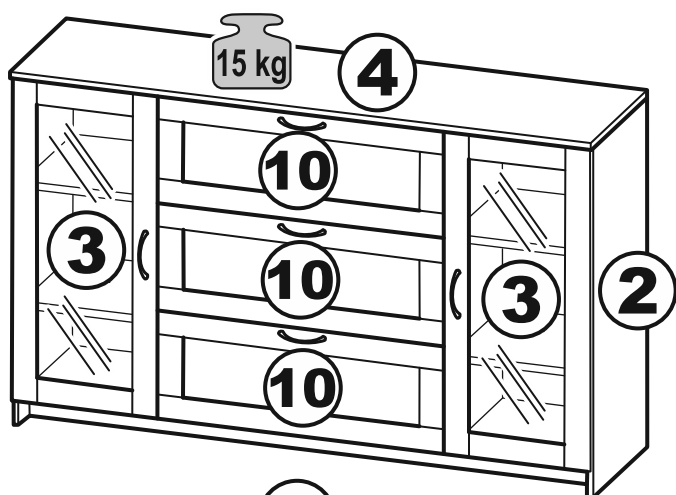

# СИРИУС

тумба 2 двери и 3 ящика

**156x95**

**117x95 со стеклом**

**117x95**

**156x95 со стеклом**

3x

## тумба 156x95 2 двери и 3 ящика

№ поз.	Наименование	Кол-во	Габаритные размеры, мм
1	боковая стенка левая	1	930×394×16
2	боковая стенка правая	1	930×394×16
3	дверь	2	862×387×16
4	крышка	1	1560×412×16
5	дно	1	1526×390×16
6	перегородка правая	1	856,5×390×16
7	перегородка левая	1	856,5×390×16
8	цоколь	2	1526×57×16
9	полка съемная	4	371×375×16
10	фасад ящика	3	777×285×16
11	боковая стенка ящика левая	3	385×206×12
12	боковая стенка ящика правая	3	385×206×12
13	задняя стенка ящика	3	705×206×12
14	дно ящика	3	710×374×3
15	задняя стенка (двойная)	1	883×768×2,5
16	задняя стенка	2	883×390×2,5

## тумба 117x95 2 двери и 3 ящика

№ поз.	Наименование	Кол-во	Габаритные размеры, мм
1	боковая стенка левая	1	930×394×16
2	боковая стенка правая	1	930×394×16
3	дверь	2	862×387×16
4	крышка	1	1171×412×16
5	дно	1	1137×390×16
6	перегородка правая	1	856,5×390×16
7	перегородка левая	1	856,5×390×16
8	цоколь	2	1137×57×16
9	полка съемная	4	371×375×16
10	фасад	3	387×285×16
11	боковая стенка ящика левая	3	385×206×12
12	боковая стенка ящика правая	3	385×206×12
13	задняя стенка ящика	3	315×206×12
14	дно ящика	3	320×374×3
15	задняя стенка	1	883×379×2,5
16	задняя стенка	2	883×390×2,5