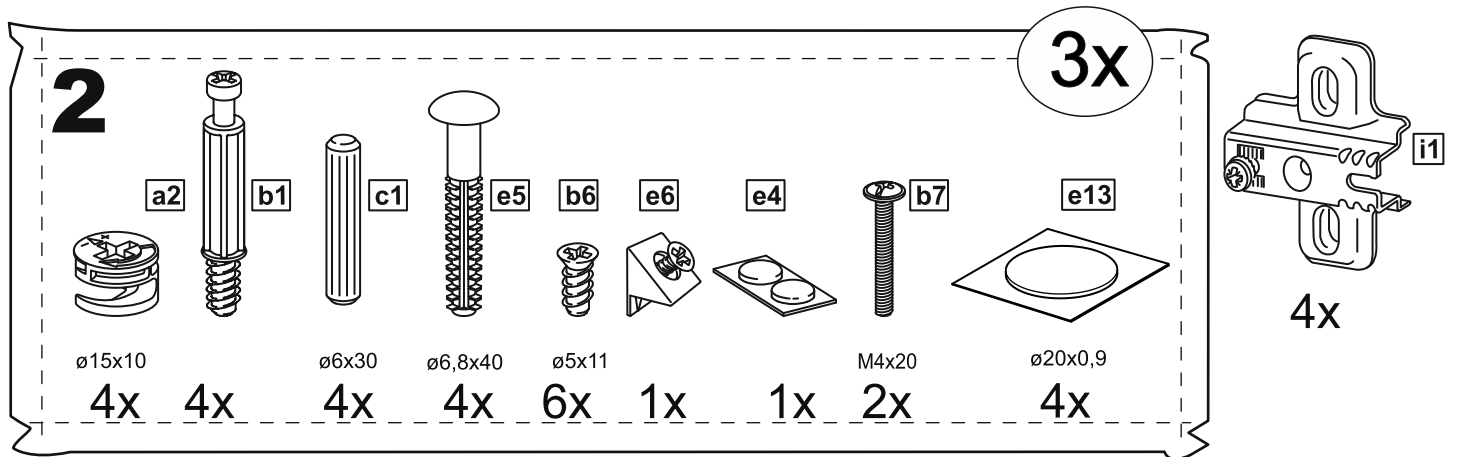

## тумба 156x95 2 двери со стеклом и 3 ящика

№ поз.	Наименование	Кол-во	Габаритные размеры, мм
1	боковая стенка левая	1	930×394×16
2	боковая стенка правая	1	930×394×16
3	дверь (со стеклом)	2	862×387×16
4	крышка	1	1560×412×16
5	дно	1	1526×390×16
6	перегородка правая	1	856,5×390×16
7	перегородка левая	1	856,5×390×16
8	цоколь	2	1526×57×16
9	полка съемная	4	371×375×16
10	фасад ящика	3	777×285×16
11	боковая стенка ящика левая	3	385×206×12
12	боковая стенка ящика правая	3	385×206×12
13	задняя стенка ящика	3	705×206×12
14	дно ящика	3	710×374×3
15	задняя стенка (двойная)	1	883×768×2,5
16	задняя стенка	2	883×390×2,5

## тумба 117x95 2 двери со стеклом и 3 ящика

№ поз.	Наименование	Кол-во	Габаритные размеры, мм
1	боковая стенка левая	1	930×394×16
2	боковая стенка правая	1	930×394×16
3	дверь со стеклом	2	862×387×16
4	крышка	1	1171×412×16
5	дно	1	1137×390×16
6	перегородка правая	1	856,5×390×16
7	перегородка левая	1	856,5×390×16
8	цоколь	2	1137×57×16
9	полка съемная	4	371×375×16
10	фасад	3	387×285×16
11	боковая стенка ящика левая	3	385×206×12
12	боковая стенка ящика правая	3	385×206×12
13	задняя стенка ящика	3	315×206×12
14	дно ящика	3	320×374×3
15	задняя стенка	1	883×379×2,5
16	задняя стенка	2	883×390×2,5