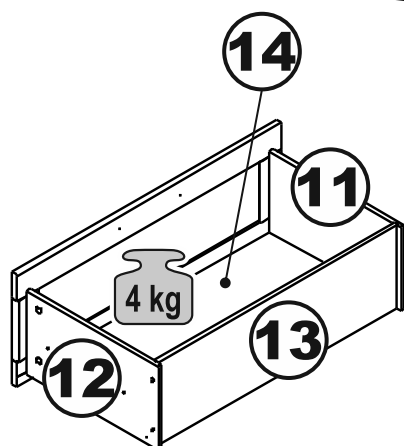

# СИРИУС

тумба 2 двери и 3 ящика

**156x95**

**117x95 со стеклом**

**117x95**

**156x95 со стеклом**

3x

## тумба 156x95 2 двери и 3 ящика

№ поз.	Наименование	Кол-во	Габаритные размеры, мм
1	боковая стенка левая	1	930×394×16
2	боковая стенка правая	1	930×394×16
3	дверь	2	862×387×16
4	крышка	1	1560×412×16
5	дно	1	1526×390×16
6	перегородка правая	1	856,5×390×16
7	перегородка левая	1	856,5×390×16
8	цоколь	2	1526×57×16
9	полка съемная	4	371×375×16
10	фасад ящика	3	777×285×16
11	боковая стенка ящика левая	3	385×206×12
12	боковая стенка ящика правая	3	385×206×12
13	задняя стенка ящика	3	705×206×12
14	дно ящика	3	710×374×3
15	задняя стенка (двойная)	1	883×768×2,5
16	задняя стенка	2	883×390×2,5

## тумба 117x95 2 двери и 3 ящика

№ поз.	Наименование	Кол-во	Габаритные размеры, мм
1	боковая стенка левая	1	930×394×16
2	боковая стенка правая	1	930×394×16
3	дверь	2	862×387×16
4	крышка	1	1171×412×16
5	дно	1	1137×390×16
6	перегородка правая	1	856,5×390×16
7	перегородка левая	1	856,5×390×16
8	цоколь	2	1137×57×16
9	полка съемная	4	371×375×16
10	фасад	3	387×285×16
11	боковая стенка ящика левая	3	385×206×12
12	боковая стенка ящика правая	3	385×206×12
13	задняя стенка ящика	3	315×206×12
14	дно ящика	3	320×374×3
15	задняя стенка	1	883×379×2,5
16	задняя стенка	2	883×390×2,5

## тумба 156x95 2 двери со стеклом и 3 ящика

№ поз.	Наименование	Кол-во	Габаритные размеры, мм
1	боковая стенка левая	1	930×394×16
2	боковая стенка правая	1	930×394×16
3	дверь (со стеклом)	2	862×387×16
4	крышка	1	1560×412×16
5	дно	1	1526×390×16
6	перегородка правая	1	856,5×390×16
7	перегородка левая	1	856,5×390×16
8	цоколь	2	1526×57×16
9	полка съемная	4	371×375×16
10	фасад ящика	3	777×285×16
11	боковая стенка ящика левая	3	385×206×12
12	боковая стенка ящика правая	3	385×206×12
13	задняя стенка ящика	3	705×206×12
14	дно ящика	3	710×374×3
15	задняя стенка (двойная)	1	883×768×2,5
16	задняя стенка	2	883×390×2,5