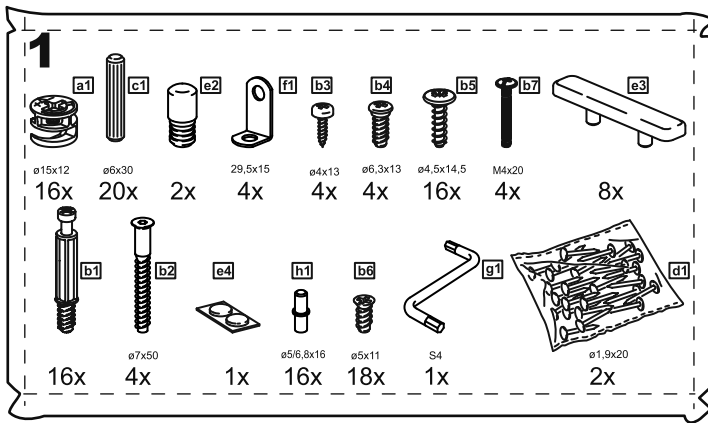

## тумба 156x95 2 двери со стеклом и 3 ящика

№ поз.	Наименование	Кол-во	Габаритные размеры, мм
1	боковая стенка левая	1	930×394×16
2	боковая стенка правая	1	930×394×16
3	дверь (со стеклом)	2	862×387×16
4	крышка	1	1560×412×16
5	дно	1	1526×390×16
6	перегородка правая	1	856,5×390×16
7	перегородка левая	1	856,5×390×16
8	цоколь	2	1526×57×16
9	полка съемная	4	371×375×16
10	фасад ящика	3	777×285×16
11	боковая стенка ящика левая	3	385×206×12
12	боковая стенка ящика правая	3	385×206×12
13	задняя стенка ящика	3	705×206×12
14	дно ящика	3	710×374×3
15	задняя стенка (двойная)	1	883×768×2,5
16	задняя стенка	2	883×390×2,5

## тумба 117x95 2 двери со стеклом и 3 ящика

№ поз.	Наименование	Кол-во	Габаритные размеры, мм
1	боковая стенка левая	1	930×394×16
2	боковая стенка правая	1	930×394×16
3	дверь со стеклом	2	862×387×16
4	крышка	1	1171×412×16
5	дно	1	1137×390×16
6	перегородка правая	1	856,5×390×16
7	перегородка левая	1	856,5×390×16
8	цоколь	2	1137×57×16
9	полка съемная	4	371×375×16
10	фасад	3	387×285×16
11	боковая стенка ящика левая	3	385×206×12
12	боковая стенка ящика правая	3	385×206×12
13	задняя стенка ящика	3	315×206×12
14	дно ящика	3	320×374×3
15	задняя стенка	1	883×379×2,5
16	задняя стенка	2	883×390×2,5

1

**2**

**3**

**9**

6

7