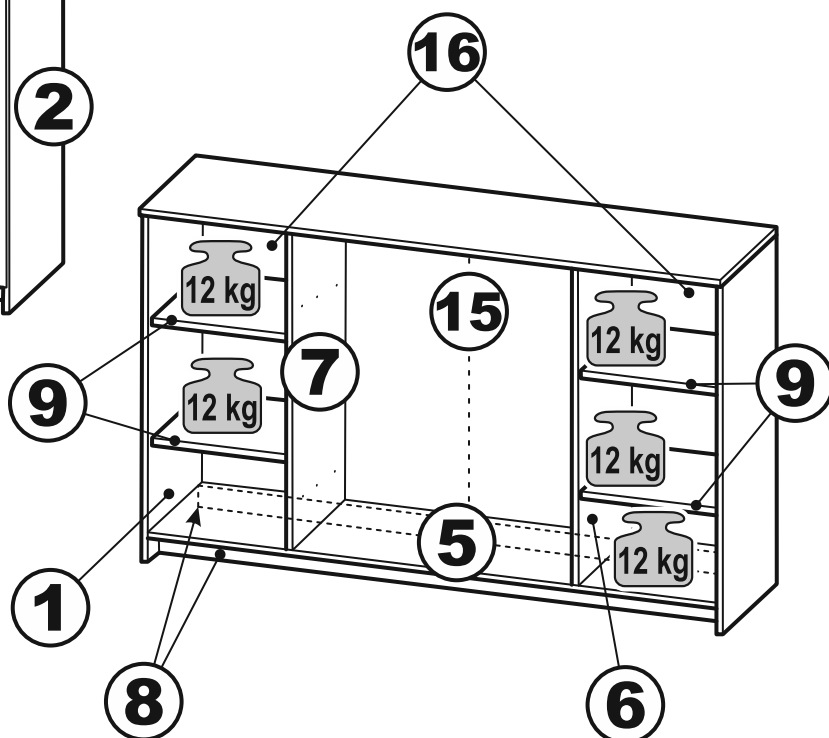

## тумба 156x95 2 двери и 3 ящика

№ поз.	Наименование	Кол-во	Габаритные размеры, мм
1	боковая стенка левая	1	930×394×16
2	боковая стенка правая	1	930×394×16
3	дверь	2	862×387×16
4	крышка	1	1560×412×16
5	дно	1	1526×390×16
6	перегородка правая	1	856,5×390×16
7	перегородка левая	1	856,5×390×16
8	цоколь	2	1526×57×16
9	полка съемная	4	371×375×16
10	фасад ящика	3	777×285×16
11	боковая стенка ящика левая	3	385×206×12
12	боковая стенка ящика правая	3	385×206×12
13	задняя стенка ящика	3	705×206×12
14	дно ящика	3	710×374×3
15	задняя стенка (двойная)	1	883×768×2,5
16	задняя стенка	2	883×390×2,5

## тумба 117x95 2 двери и 3 ящика

№ поз.	Наименование	Кол-во	Габаритные размеры, мм
1	боковая стенка левая	1	930×394×16
2	боковая стенка правая	1	930×394×16
3	дверь	2	862×387×16
4	крышка	1	1171×412×16
5	дно	1	1137×390×16
6	перегородка правая	1	856,5×390×16
7	перегородка левая	1	856,5×390×16
8	цоколь	2	1137×57×16
9	полка съемная	4	371×375×16
10	фасад	3	387×285×16
11	боковая стенка ящика левая	3	385×206×12
12	боковая стенка ящика правая	3	385×206×12
13	задняя стенка ящика	3	315×206×12
14	дно ящика	3	320×374×3
15	задняя стенка	1	883×379×2,5
16	задняя стенка	2	883×390×2,5

## тумба 156x95 2 двери со стеклом и 3 ящика

№ поз.	Наименование	Кол-во	Габаритные размеры, мм
1	боковая стенка левая	1	930×394×16
2	боковая стенка правая	1	930×394×16
3	дверь (со стеклом)	2	862×387×16
4	крышка	1	1560×412×16
5	дно	1	1526×390×16
6	перегородка правая	1	856,5×390×16
7	перегородка левая	1	856,5×390×16
8	цоколь	2	1526×57×16
9	полка съемная	4	371×375×16
10	фасад ящика	3	777×285×16
11	боковая стенка ящика левая	3	385×206×12
12	боковая стенка ящика правая	3	385×206×12
13	задняя стенка ящика	3	705×206×12
14	дно ящика	3	710×374×3
15	задняя стенка (двойная)	1	883×768×2,5
16	задняя стенка	2	883×390×2,5