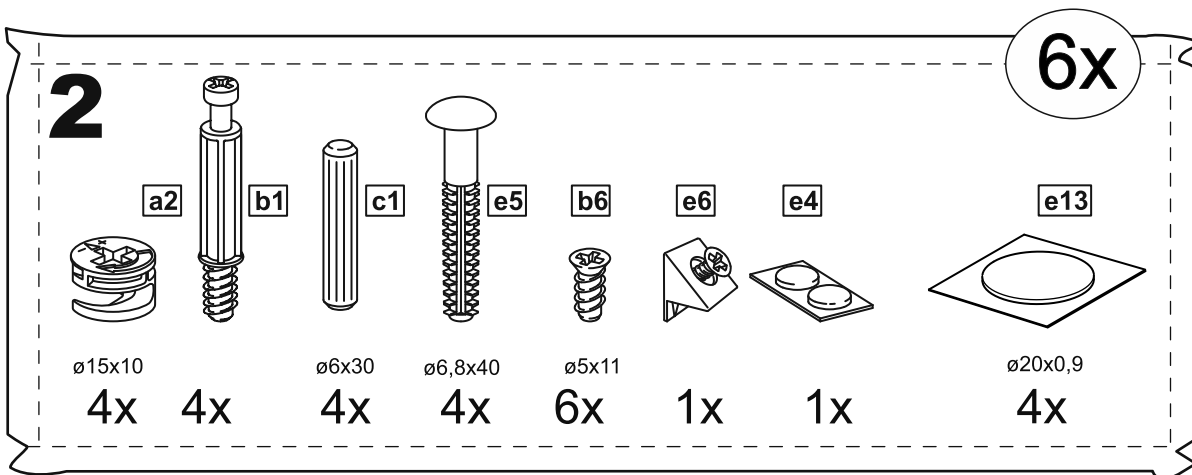

МАЛЬТА

КОМОД 6 ящичков 80x121

№ поз.	Наименование	Кол-во	Габаритные размеры, мм
1	боковая стенка правая	1	1190×458×16
2	боковая стенка левая	1	1190×458×16
3	перегородка	1	222×440.5×32
4	крышка	1	803×480×22
5	полка	1	768×423×16
6	задняя стенка	5	768×224×16
7	фасад ящика	2	397×195×19
8	фасад ящика	4	797×195×19
9	боковая стенка ящика правая	6	432×156×12
10	боковая стенка ящика левая	6	432×156×12
11	задняя стенка ящика	4	725×156×12
12	задняя стенка ящика	2	325×156×12
13	цоколь фасадный	3	768×45×16
14	цоколь фасадный	1	768×45×16
15	цоколь фасадный	2	368×45×16
16	цоколь	1	768×65×16
17	дно ящика	4	730×420×3
18	дно ящика	2	330×420×3

1

2

3

4

5

6

2x

8