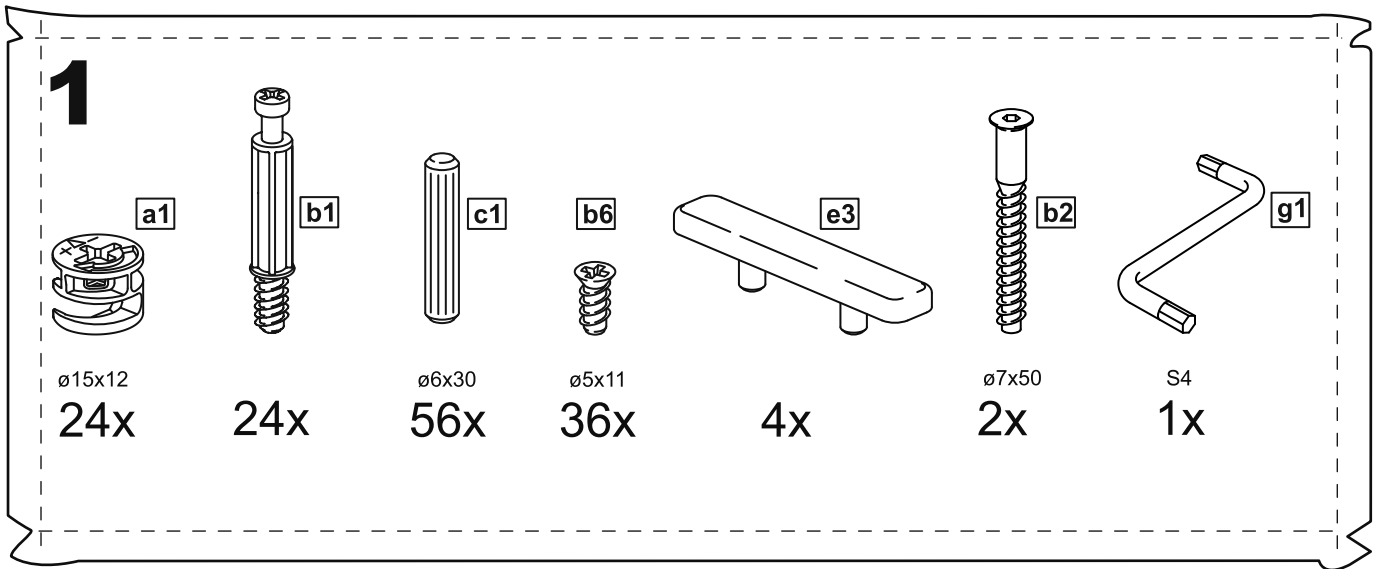

МАЛЬТА

КОМОД 6 ящичков 80x121

№ поз.	Наименование	Кол-во	Габаритные размеры, мм
1	боковая стенка правая	1	1190×458×16
2	боковая стенка левая	1	1190×458×16
3	перегородка	1	222×440.5×32
4	крышка	1	803×480×22
5	полка	1	768×423×16
6	задняя стенка	5	768×224×16
7	фасад ящика	2	397×195×19
8	фасад ящика	4	797×195×19
9	боковая стенка ящика правая	6	432×156×12
10	боковая стенка ящика левая	6	432×156×12
11	задняя стенка ящика	4	725×156×12
12	задняя стенка ящика	2	325×156×12
13	цоколь фасадный	3	768×45×16
14	цоколь фасадный	1	768×45×16
15	цоколь фасадный	2	368×45×16
16	цоколь	1	768×65×16
17	дно ящика	4	730×420×3
18	дно ящика	2	330×420×3

1

2

3

4

5

6

2x

8