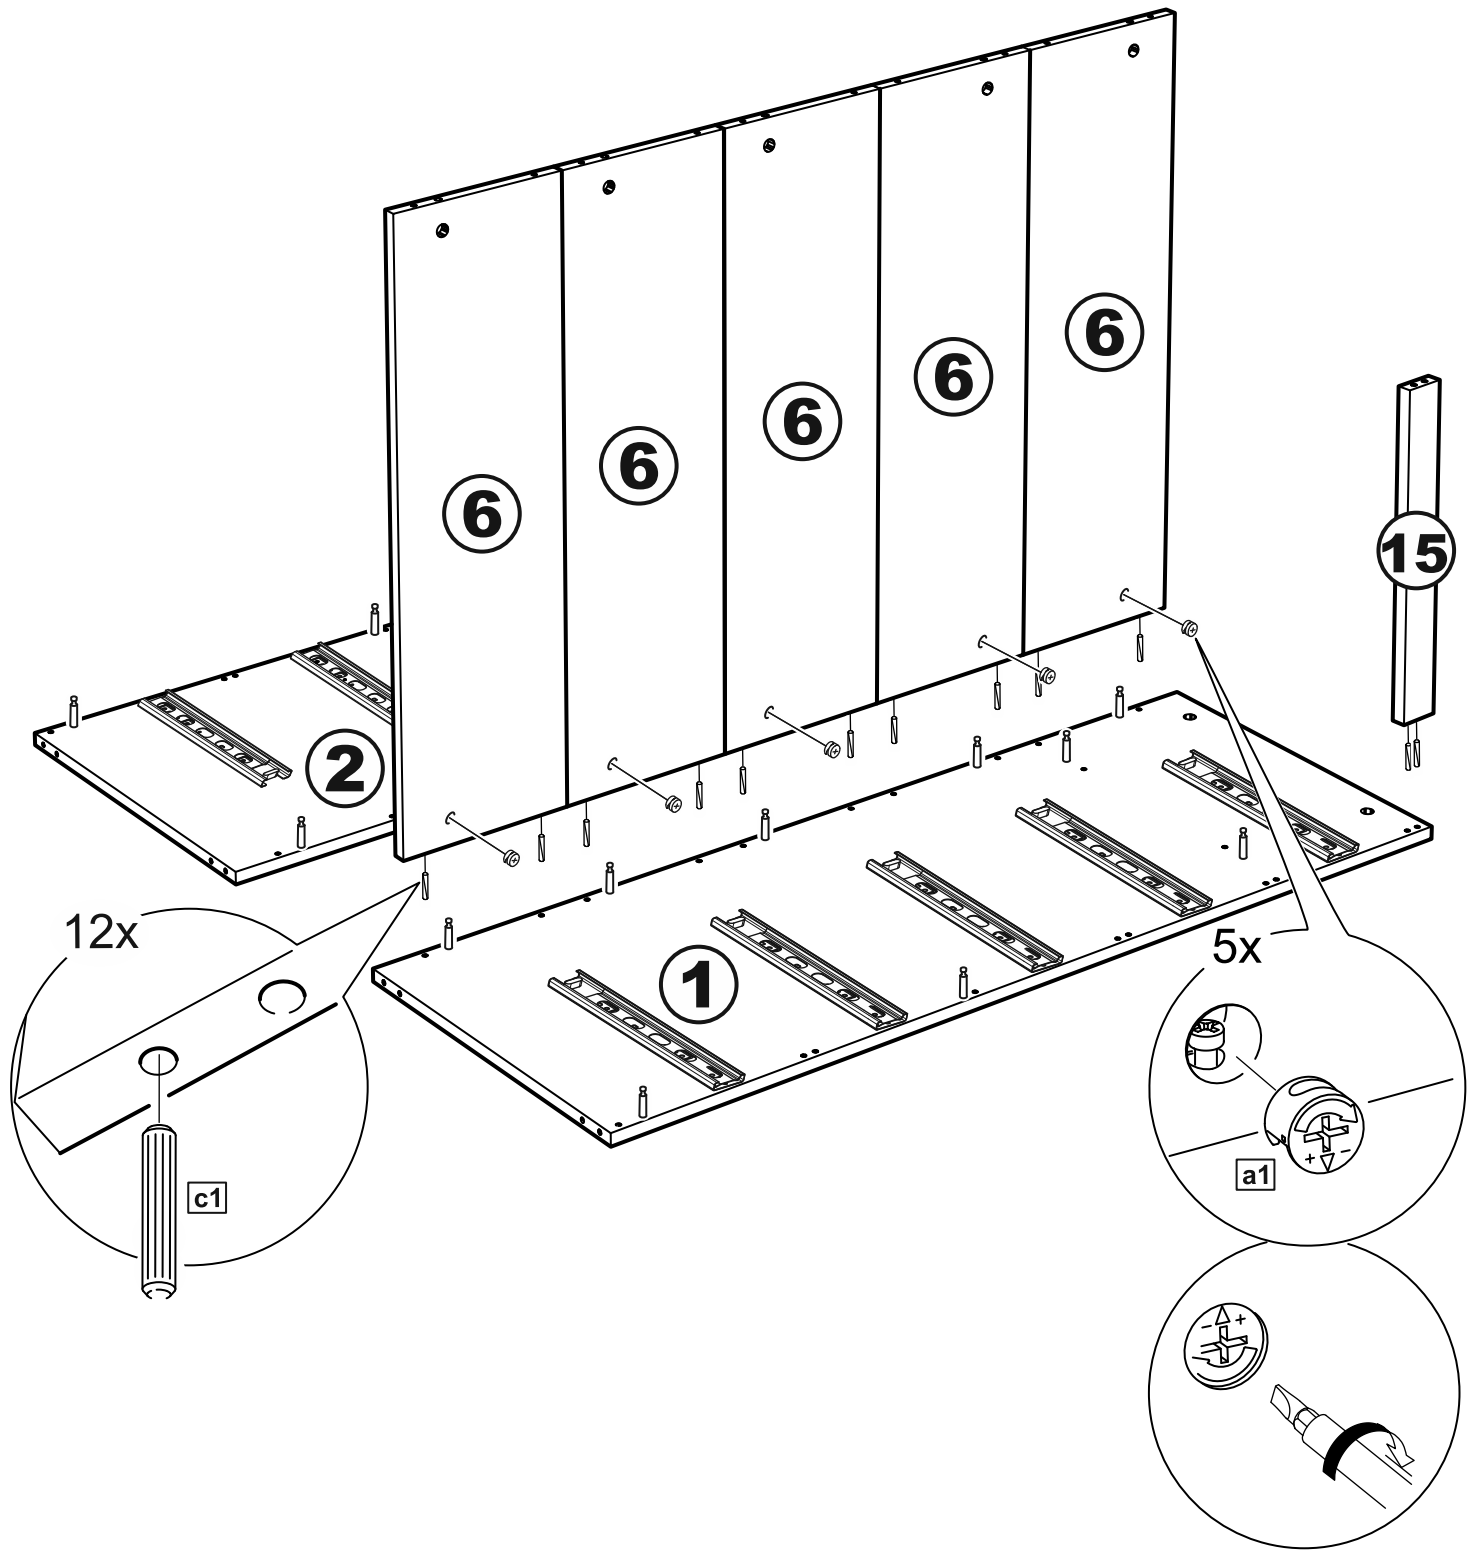

МАЛЬТА

КОМОД 6 ящичков 80x121

№ поз.	Наименование	Кол-во	Габаритные размеры, мм
1	боковая стенка правая	1	1190×458×16
2	боковая стенка левая	1	1190×458×16
3	перегородка	1	222×440.5×32
4	крышка	1	803×480×22
5	полка	1	768×423×16
6	задняя стенка	5	768×224×16
7	фасад ящика	2	397×195×19
8	фасад ящика	4	797×195×19
9	боковая стенка ящика правая	6	432×156×12
10	боковая стенка ящика левая	6	432×156×12
11	задняя стенка ящика	4	725×156×12
12	задняя стенка ящика	2	325×156×12
13	цоколь фасадный	3	768×45×16
14	цоколь фасадный	1	768×45×16
15	цоколь фасадный	2	368×45×16
16	цоколь	1	768×65×16
17	дно ящика	4	730×420×3
18	дно ящика	2	330×420×3

1

2

3

4

5

6

2x

8