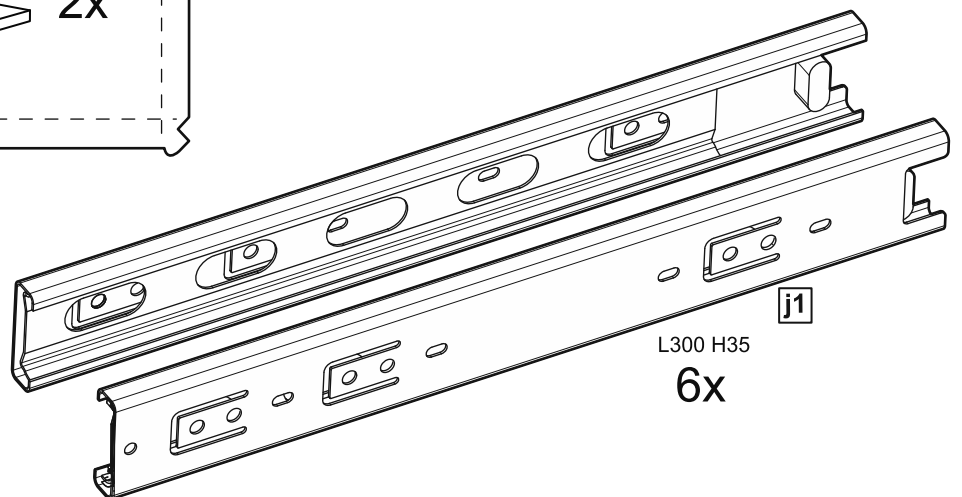

МАЛЬТА

КОМОД 6 ящичков 80x121

№ поз.	Наименование	Кол-во	Габаритные размеры, мм
1	боковая стенка правая	1	1190×458×16
2	боковая стенка левая	1	1190×458×16
3	перегородка	1	222×440.5×32
4	крышка	1	803×480×22
5	полка	1	768×423×16
6	задняя стенка	5	768×224×16
7	фасад ящика	2	397×195×19
8	фасад ящика	4	797×195×19
9	боковая стенка ящика правая	6	432×156×12
10	боковая стенка ящика левая	6	432×156×12
11	задняя стенка ящика	4	725×156×12
12	задняя стенка ящика	2	325×156×12
13	цоколь фасадный	3	768×45×16
14	цоколь фасадный	1	768×45×16
15	цоколь фасадный	2	368×45×16
16	цоколь	1	768×65×16
17	дно ящика	4	730×420×3
18	дно ящика	2	330×420×3