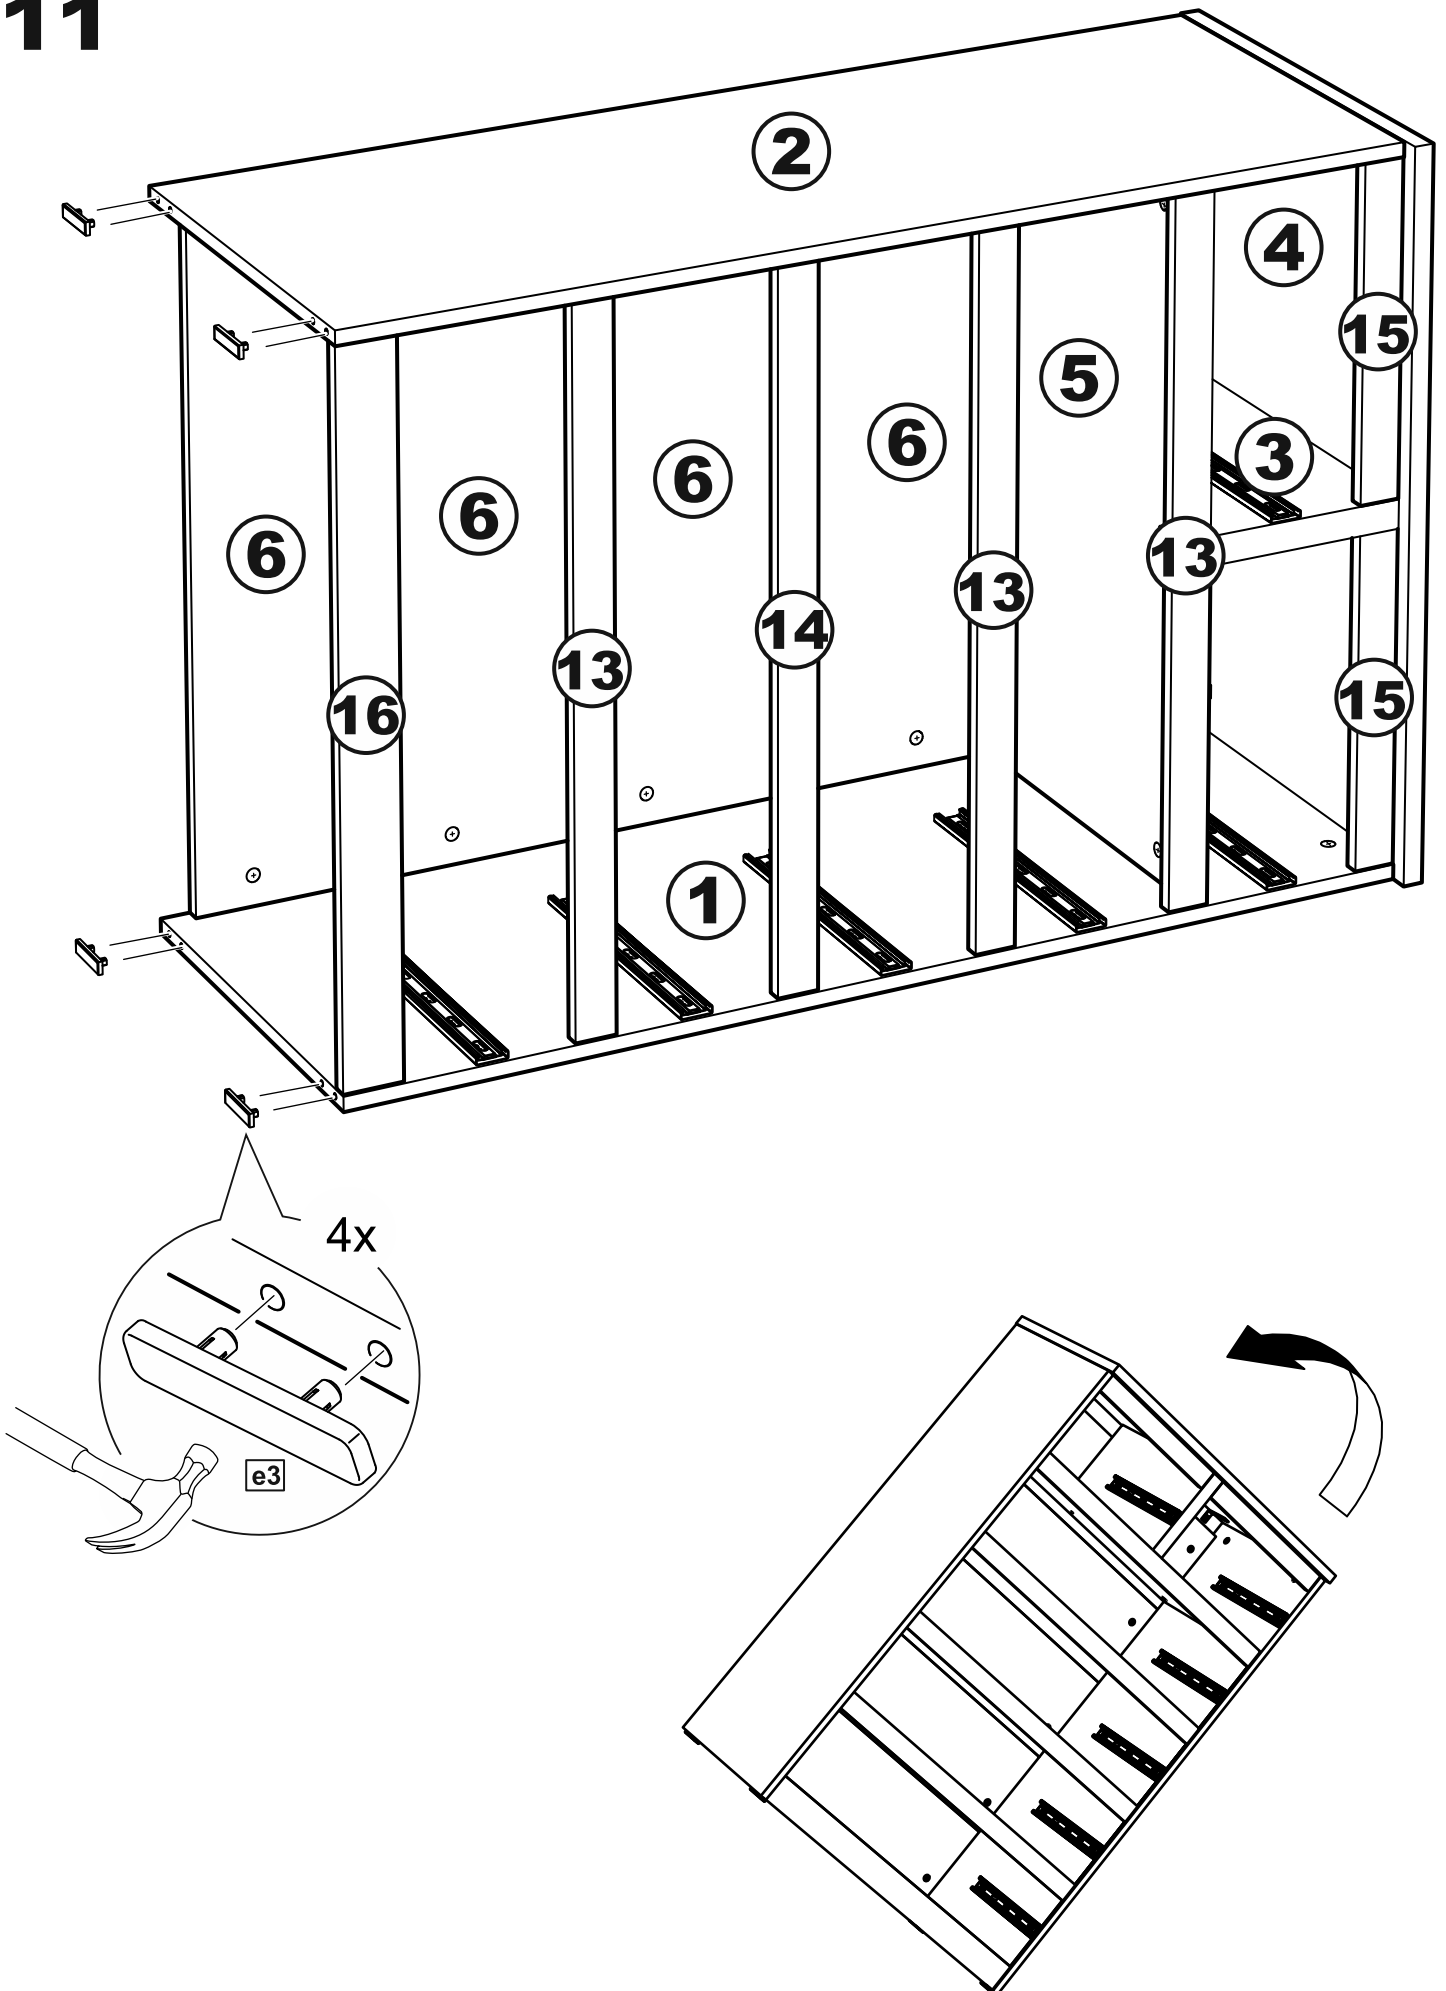

МАЛЬТА

КОМОД 6 ящичков 80x121

№ поз.	Наименование	Кол-во	Габаритные размеры, мм
1	боковая стенка правая	1	1190×458×16
2	боковая стенка левая	1	1190×458×16
3	перегородка	1	222×440.5×32
4	крышка	1	803×480×22
5	полка	1	768×423×16
6	задняя стенка	5	768×224×16
7	фасад ящика	2	397×195×19
8	фасад ящика	4	797×195×19
9	боковая стенка ящика правая	6	432×156×12
10	боковая стенка ящика левая	6	432×156×12
11	задняя стенка ящика	4	725×156×12
12	задняя стенка ящика	2	325×156×12
13	цоколь фасадный	3	768×45×16
14	цоколь фасадный	1	768×45×16
15	цоколь фасадный	2	368×45×16
16	цоколь	1	768×65×16
17	дно ящика	4	730×420×3
18	дно ящика	2	330×420×3

1

2

3

4

5

6

2x

8

9

10

11

12

4

13

15

15