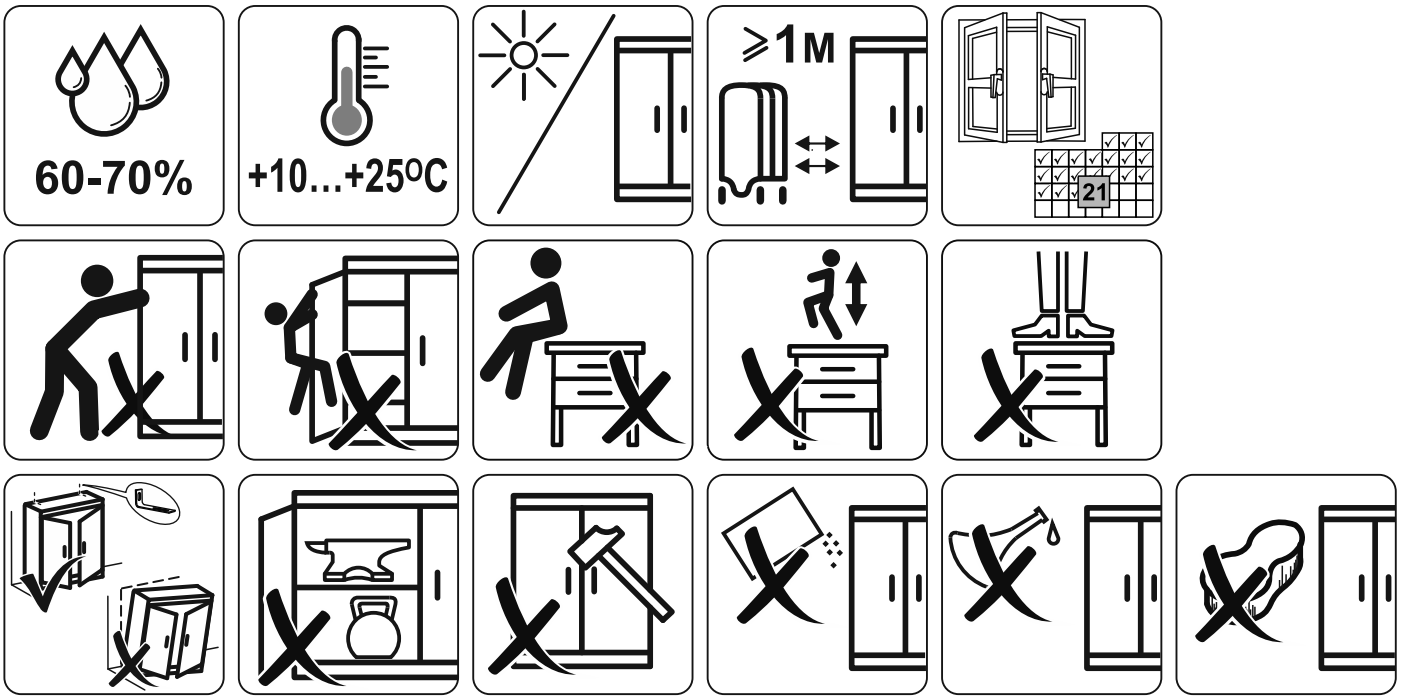

МАЛЬТА

КОМОД 6 ящичков 80x121

№ поз.	Наименование	Кол-во	Габаритные размеры, мм
1	боковая стенка правая	1	1190×458×16
2	боковая стенка левая	1	1190×458×16
3	перегородка	1	222×440.5×32
4	крышка	1	803×480×22
5	полка	1	768×423×16
6	задняя стенка	5	768×224×16
7	фасад ящика	2	397×195×19
8	фасад ящика	4	797×195×19
9	боковая стенка ящика правая	6	432×156×12
10	боковая стенка ящика левая	6	432×156×12
11	задняя стенка ящика	4	725×156×12
12	задняя стенка ящика	2	325×156×12
13	цоколь фасадный	3	768×45×16
14	цоколь фасадный	1	768×45×16
15	цоколь фасадный	2	368×45×16
16	цоколь	1	768×65×16
17	дно ящика	4	730×420×3
18	дно ящика	2	330×420×3