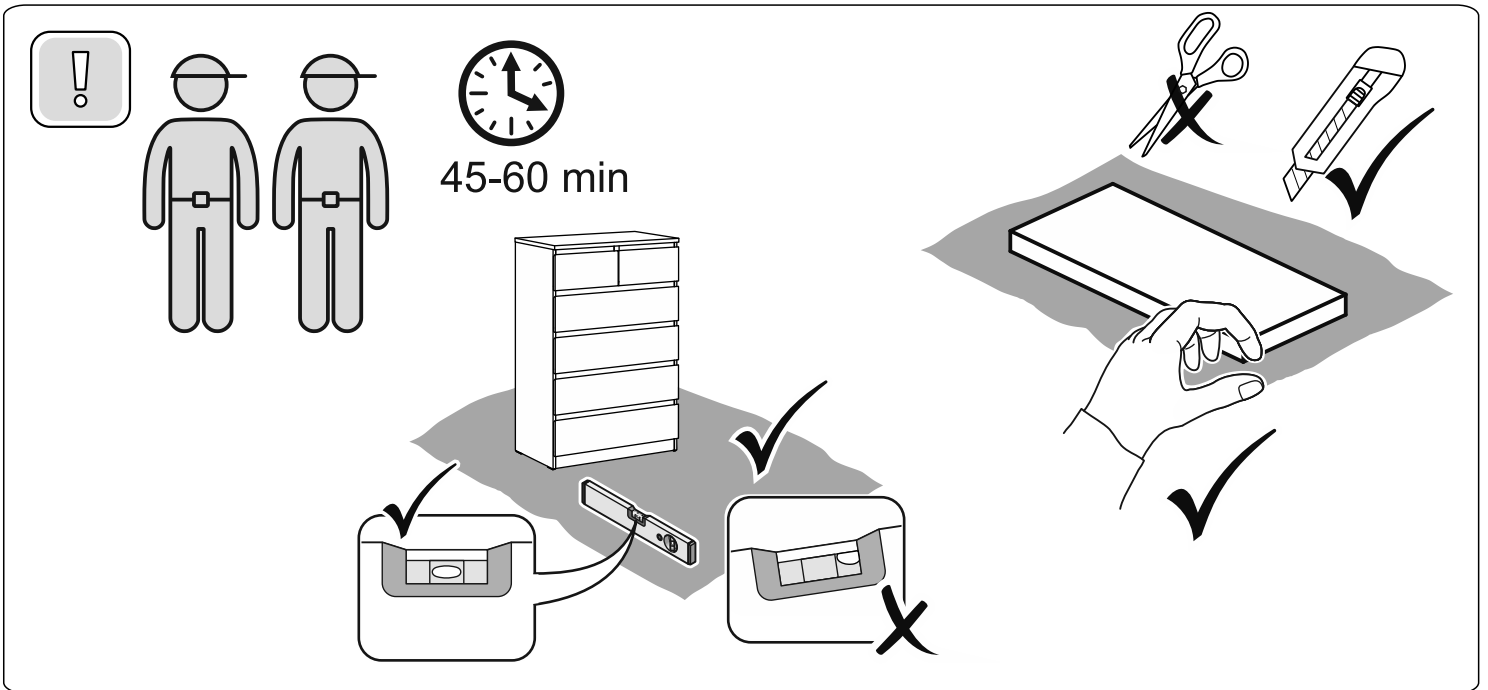

МАЛЬТА

КОМОД 6 ящичков 80x121

№ поз.	Наименование	Кол-во	Габаритные размеры, мм
1	боковая стенка правая	1	1190×458×16
2	боковая стенка левая	1	1190×458×16
3	перегородка	1	222×440.5×32
4	крышка	1	803×480×22
5	полка	1	768×423×16
6	задняя стенка	5	768×224×16
7	фасад ящика	2	397×195×19
8	фасад ящика	4	797×195×19
9	боковая стенка ящика правая	6	432×156×12
10	боковая стенка ящика левая	6	432×156×12
11	задняя стенка ящика	4	725×156×12
12	задняя стенка ящика	2	325×156×12
13	цоколь фасадный	3	768×45×16
14	цоколь фасадный	1	768×45×16
15	цоколь фасадный	2	368×45×16
16	цоколь	1	768×65×16
17	дно ящика	4	730×420×3
18	дно ящика	2	330×420×3