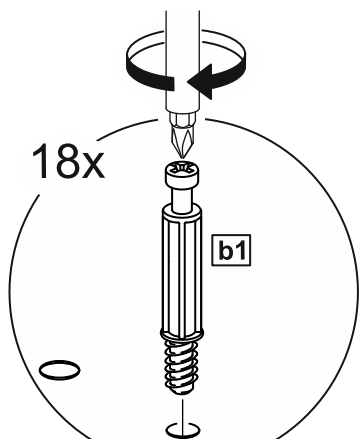

МАЛЬТА

КОМОД 6 ящичков 80x121

№ поз.	Наименование	Кол-во	Габаритные размеры, мм
1	боковая стенка правая	1	1190×458×16
2	боковая стенка левая	1	1190×458×16
3	перегородка	1	222×440.5×32
4	крышка	1	803×480×22
5	полка	1	768×423×16
6	задняя стенка	5	768×224×16
7	фасад ящика	2	397×195×19
8	фасад ящика	4	797×195×19
9	боковая стенка ящика правая	6	432×156×12
10	боковая стенка ящика левая	6	432×156×12
11	задняя стенка ящика	4	725×156×12
12	задняя стенка ящика	2	325×156×12
13	цоколь фасадный	3	768×45×16
14	цоколь фасадный	1	768×45×16
15	цоколь фасадный	2	368×45×16
16	цоколь	1	768×65×16
17	дно ящика	4	730×420×3
18	дно ящика	2	330×420×3

1

2

3

4

5

6

2x

8