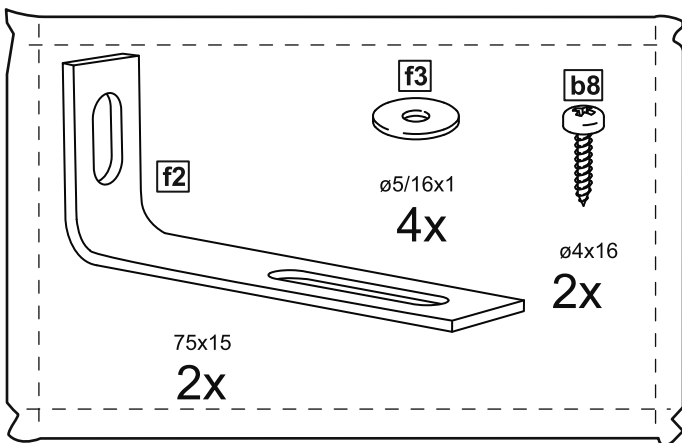

МАЛЬТА

КОМОД 6 ящичков 80x121

№ поз.	Наименование	Кол-во	Габаритные размеры, мм
1	боковая стенка правая	1	1190×458×16
2	боковая стенка левая	1	1190×458×16
3	перегородка	1	222×440.5×32
4	крышка	1	803×480×22
5	полка	1	768×423×16
6	задняя стенка	5	768×224×16
7	фасад ящика	2	397×195×19
8	фасад ящика	4	797×195×19
9	боковая стенка ящика правая	6	432×156×12
10	боковая стенка ящика левая	6	432×156×12
11	задняя стенка ящика	4	725×156×12
12	задняя стенка ящика	2	325×156×12
13	цоколь фасадный	3	768×45×16
14	цоколь фасадный	1	768×45×16
15	цоколь фасадный	2	368×45×16
16	цоколь	1	768×65×16
17	дно ящика	4	730×420×3
18	дно ящика	2	330×420×3

1

2

3

4

5

6

2x

8