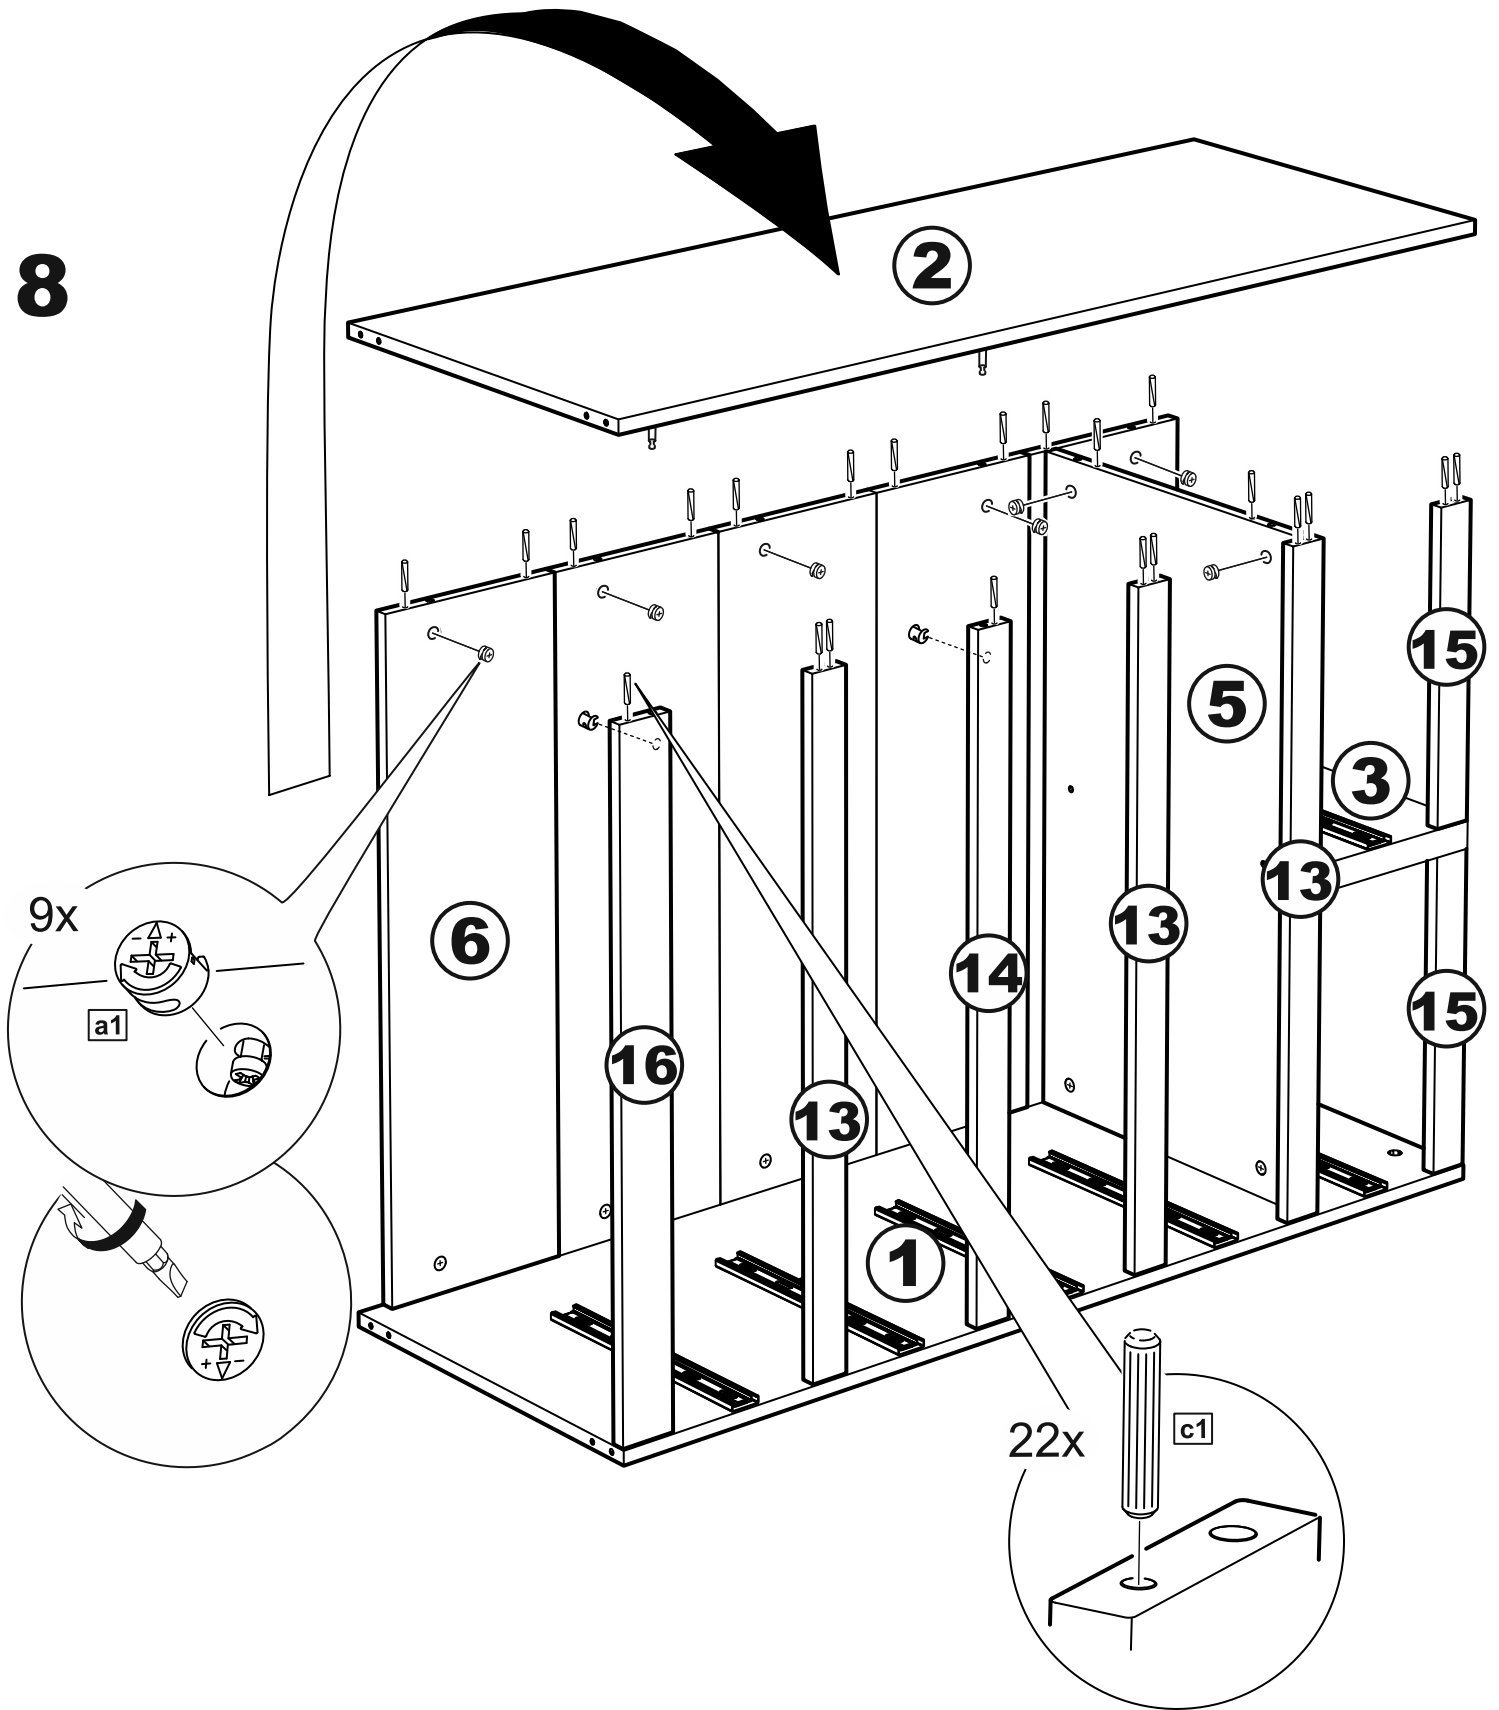

МАЛЬТА

КОМОД 6 ящичков 80x121

№ поз.	Наименование	Кол-во	Габаритные размеры, мм
1	боковая стенка правая	1	1190×458×16
2	боковая стенка левая	1	1190×458×16
3	перегородка	1	222×440.5×32
4	крышка	1	803×480×22
5	полка	1	768×423×16
6	задняя стенка	5	768×224×16
7	фасад ящика	2	397×195×19
8	фасад ящика	4	797×195×19
9	боковая стенка ящика правая	6	432×156×12
10	боковая стенка ящика левая	6	432×156×12
11	задняя стенка ящика	4	725×156×12
12	задняя стенка ящика	2	325×156×12
13	цоколь фасадный	3	768×45×16
14	цоколь фасадный	1	768×45×16
15	цоколь фасадный	2	368×45×16
16	цоколь	1	768×65×16
17	дно ящика	4	730×420×3
18	дно ящика	2	330×420×3

1

2

3

4

5

6

2x

8

9

10

11

12

4

13

15

15