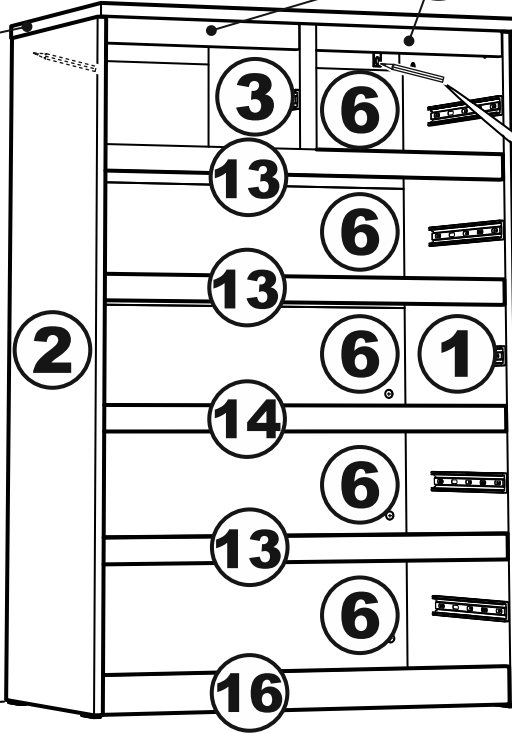

МАЛЬТА

КОМОД 6 ящичков 80x121

№ поз.	Наименование	Кол-во	Габаритные размеры, мм
1	боковая стенка правая	1	1190×458×16
2	боковая стенка левая	1	1190×458×16
3	перегородка	1	222×440.5×32
4	крышка	1	803×480×22
5	полка	1	768×423×16
6	задняя стенка	5	768×224×16
7	фасад ящика	2	397×195×19
8	фасад ящика	4	797×195×19
9	боковая стенка ящика правая	6	432×156×12
10	боковая стенка ящика левая	6	432×156×12
11	задняя стенка ящика	4	725×156×12
12	задняя стенка ящика	2	325×156×12
13	цоколь фасадный	3	768×45×16
14	цоколь фасадный	1	768×45×16
15	цоколь фасадный	2	368×45×16
16	цоколь	1	768×65×16
17	дно ящика	4	730×420×3
18	дно ящика	2	330×420×3

9

10

11

12

4

13

15

15

16

17

18

19

20

21

22