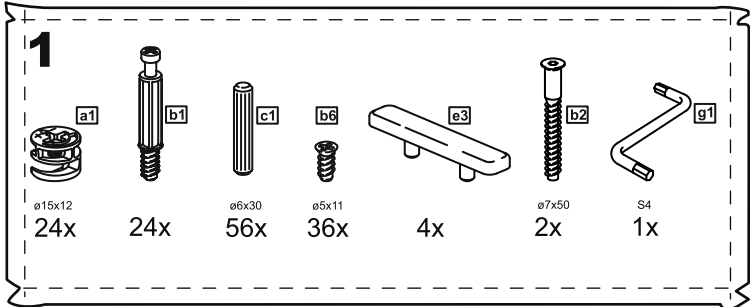

МАЛЬТА

КОМОД 6 ящичков 80x121

№ поз.	Наименование	Кол-во	Габаритные размеры, мм
1	боковая стенка правая	1	1190×458×16
2	боковая стенка левая	1	1190×458×16
3	перегородка	1	222×440.5×32
4	крышка	1	803×480×22
5	полка	1	768×423×16
6	задняя стенка	5	768×224×16
7	фасад ящика	2	397×195×19
8	фасад ящика	4	797×195×19
9	боковая стенка ящика правая	6	432×156×12
10	боковая стенка ящика левая	6	432×156×12
11	задняя стенка ящика	4	725×156×12
12	задняя стенка ящика	2	325×156×12
13	цоколь фасадный	3	768×45×16
14	цоколь фасадный	1	768×45×16
15	цоколь фасадный	2	368×45×16
16	цоколь	1	768×65×16
17	дно ящика	4	730×420×3
18	дно ящика	2	330×420×3

1

2

3

4

5

6

2x

8