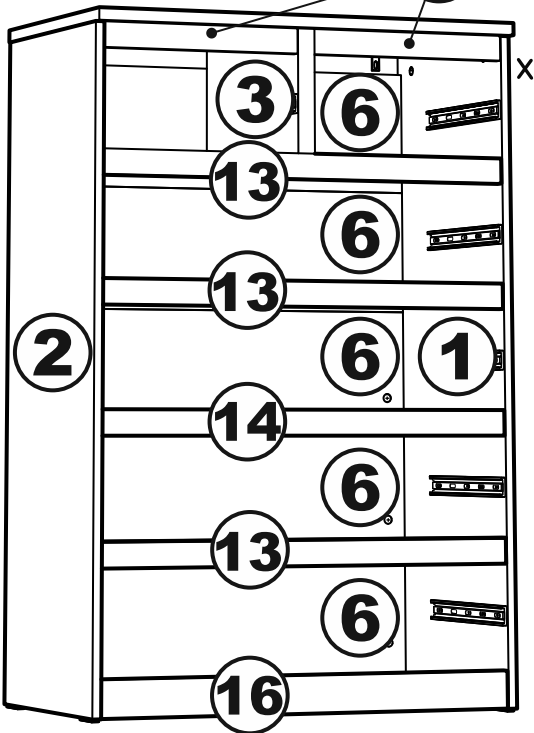

МАЛЬТА

КОМОД 6 ящичков 80x121

№ поз.	Наименование	Кол-во	Габаритные размеры, мм
1	боковая стенка правая	1	1190×458×16
2	боковая стенка левая	1	1190×458×16
3	перегородка	1	222×440.5×32
4	крышка	1	803×480×22
5	полка	1	768×423×16
6	задняя стенка	5	768×224×16
7	фасад ящика	2	397×195×19
8	фасад ящика	4	797×195×19
9	боковая стенка ящика правая	6	432×156×12
10	боковая стенка ящика левая	6	432×156×12
11	задняя стенка ящика	4	725×156×12
12	задняя стенка ящика	2	325×156×12
13	цоколь фасадный	3	768×45×16
14	цоколь фасадный	1	768×45×16
15	цоколь фасадный	2	368×45×16
16	цоколь	1	768×65×16
17	дно ящика	4	730×420×3
18	дно ящика	2	330×420×3

9

10

11

12

4

13

15

15

16

17

18

19

20

21

22