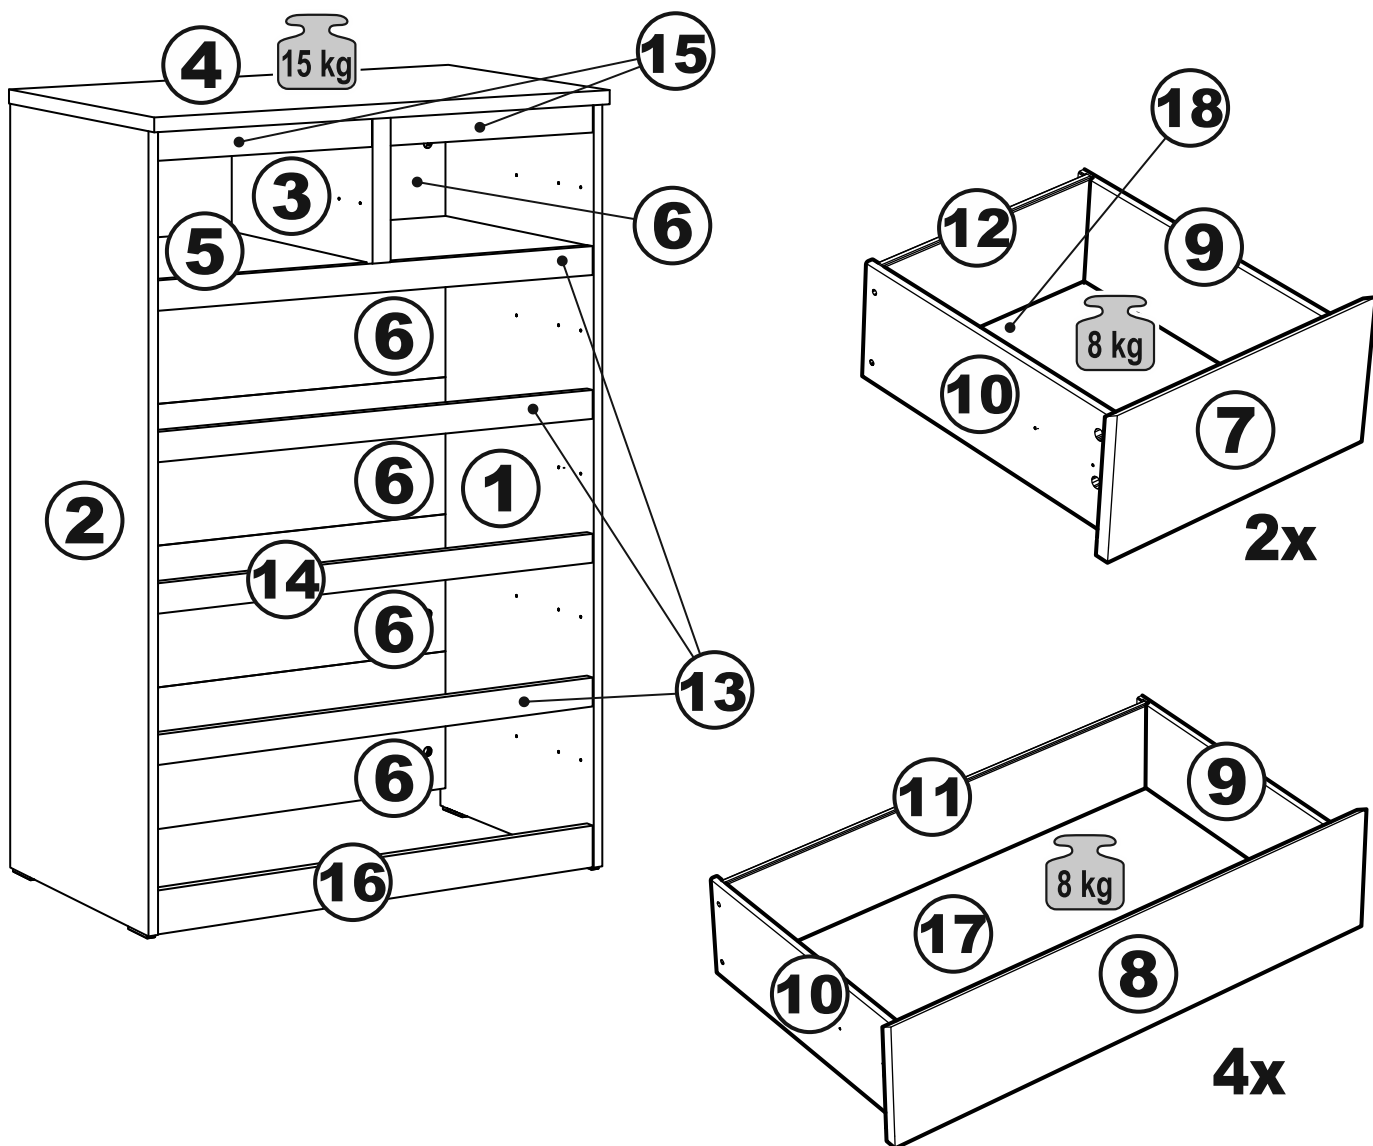

МАЛЬТА

КОМОД 6 ящичков 80x121

№ поз.	Наименование	Кол-во	Габаритные размеры, мм
1	боковая стенка правая	1	1190×458×16
2	боковая стенка левая	1	1190×458×16
3	перегородка	1	222×440.5×32
4	крышка	1	803×480×22
5	полка	1	768×423×16
6	задняя стенка	5	768×224×16
7	фасад ящика	2	397×195×19
8	фасад ящика	4	797×195×19
9	боковая стенка ящика правая	6	432×156×12
10	боковая стенка ящика левая	6	432×156×12
11	задняя стенка ящика	4	725×156×12
12	задняя стенка ящика	2	325×156×12
13	цоколь фасадный	3	768×45×16
14	цоколь фасадный	1	768×45×16
15	цоколь фасадный	2	368×45×16
16	цоколь	1	768×65×16
17	дно ящика	4	730×420×3
18	дно ящика	2	330×420×3

1

2

3

4

5

6

2x

8

9

10

11

12

4

13

15

15

16

17

18

19

20

21

22