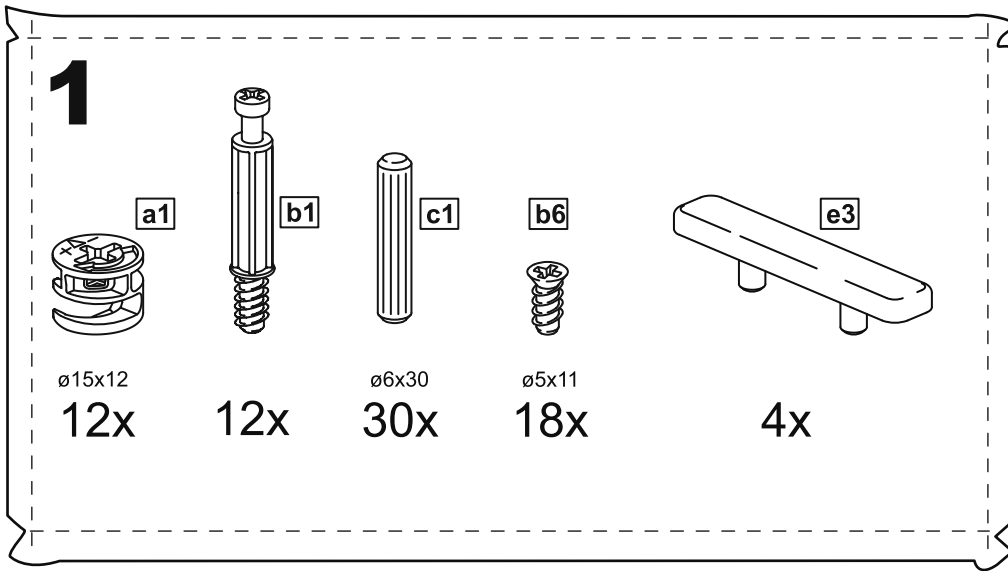

МАЛЪТА

КОМОД 3 ящика 80x76

№ поз.	Наименование	Кол-во	Габаритные размеры, мм
1	боковая стенка правая	1	742×458×16
2	боковая стенка левая	1	742×458×16
3	крышка	1	803×480×22
4	задняя стенка	3	768×224×16
5	фасад ящика	3	797×195×19
6	боковая стенка ящика правая	3	432×156×12
7	боковая стенка ящика левая	3	432×156×12
8	задняя стенка ящика	3	725×156×12
9	цоколь фасадный	3	768×45×16
10	цоколь	1	768×65×16
11	дно ящика	3	730×420×3

1

5

2

5

6

7

10

8