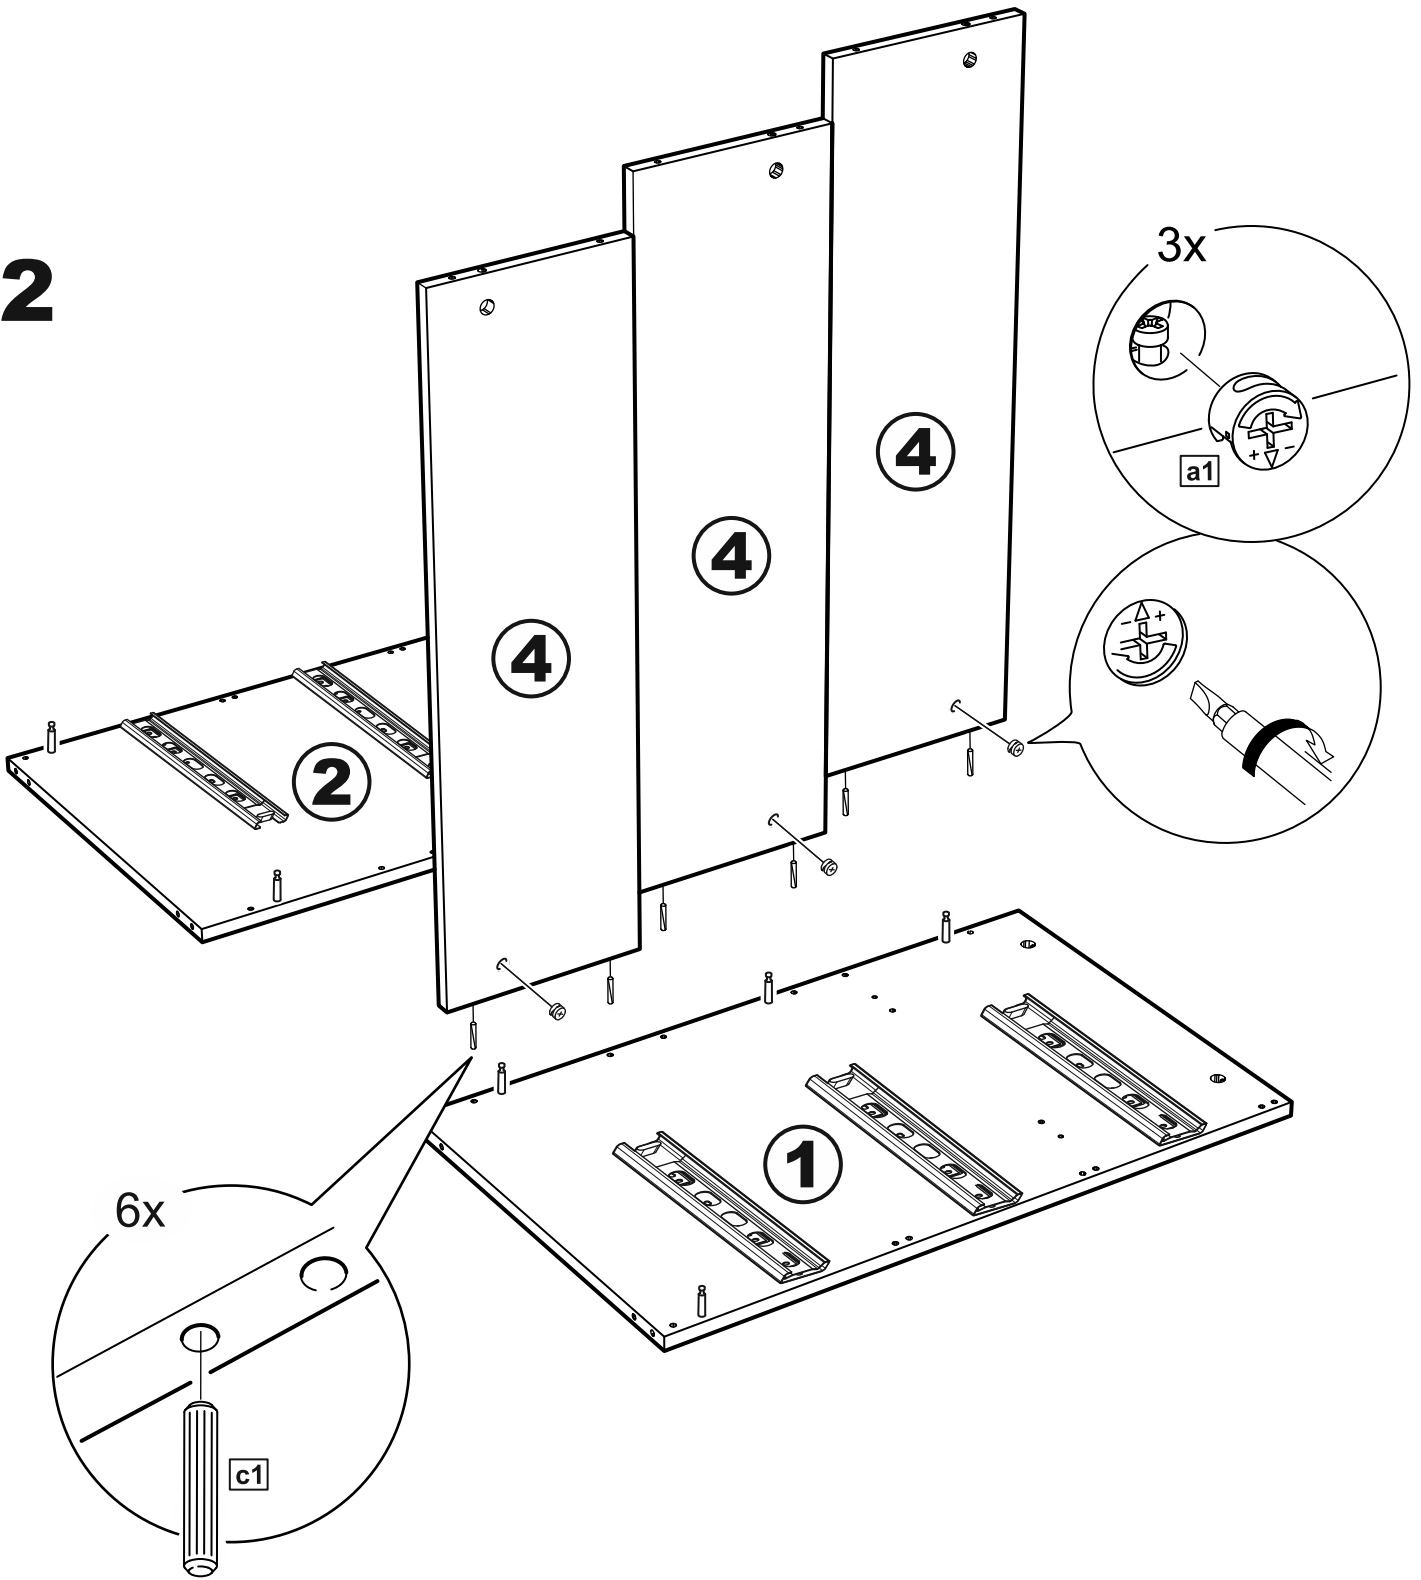

МАЛЪТА

КОМОД 3 ящика 80x76

№ поз.	Наименование	Кол-во	Габаритные размеры, мм
1	боковая стенка правая	1	742×458×16
2	боковая стенка левая	1	742×458×16
3	крышка	1	803×480×22
4	задняя стенка	3	768×224×16
5	фасад ящика	3	797×195×19
6	боковая стенка ящика правая	3	432×156×12
7	боковая стенка ящика левая	3	432×156×12
8	задняя стенка ящика	3	725×156×12
9	цоколь фасадный	3	768×45×16
10	цоколь	1	768×65×16
11	дно ящика	3	730×420×3

1

5

2

5

6

7

10

8