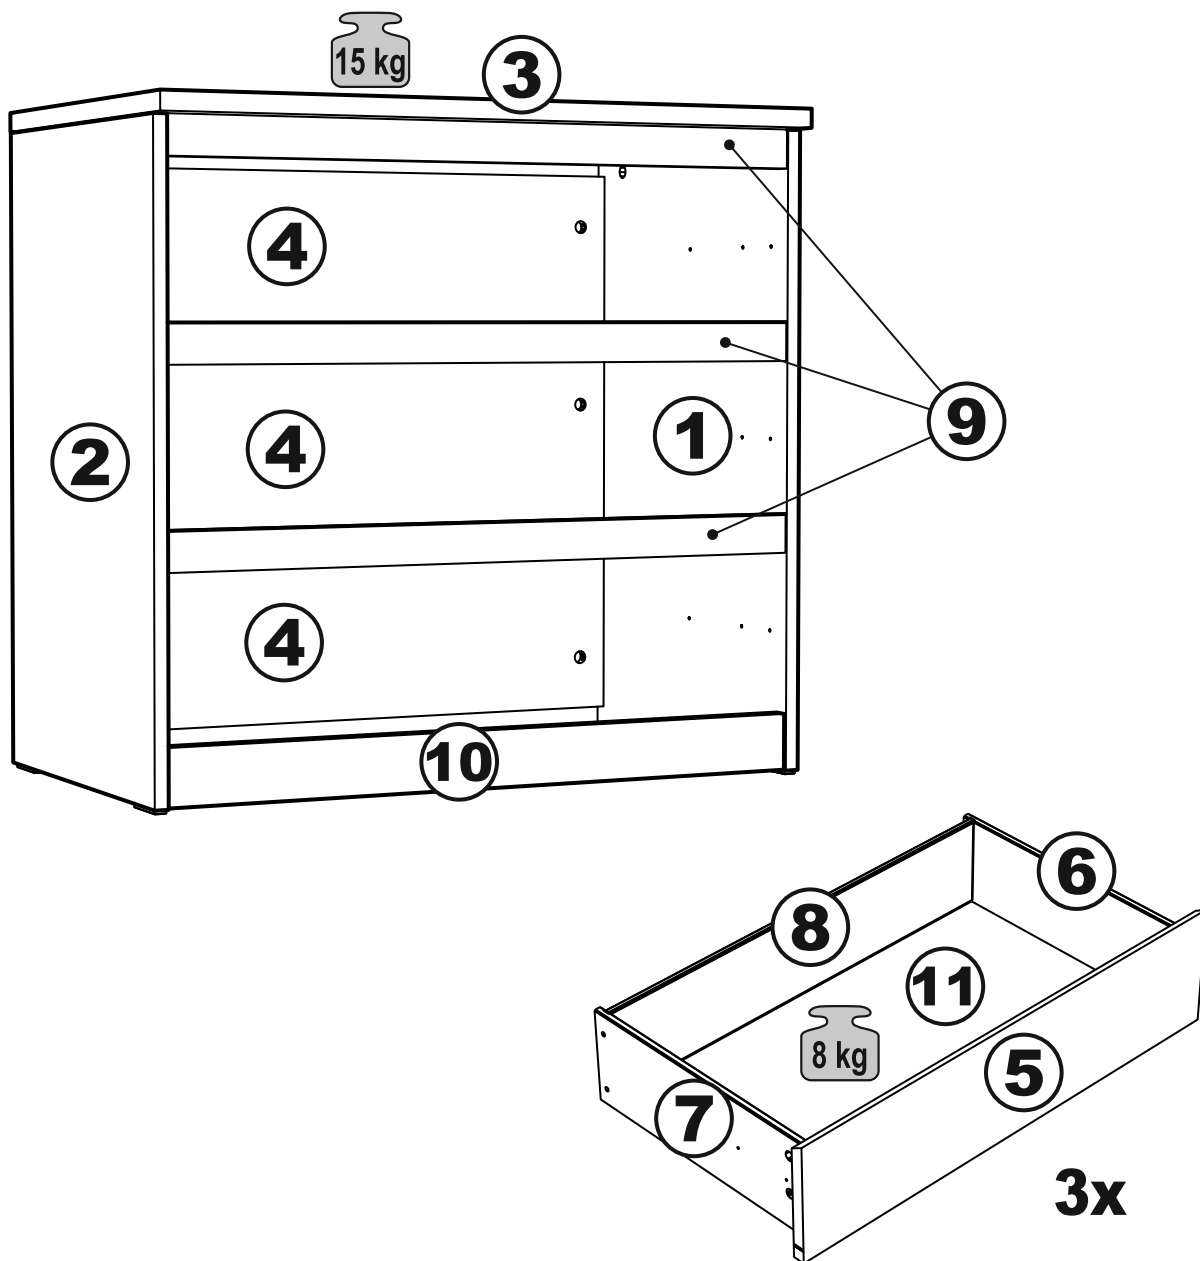

МАЛЪТА

КОМОД 3 ящика 80x76

№ поз.	Наименование	Кол-во	Габаритные размеры, мм
1	боковая стенка правая	1	742×458×16
2	боковая стенка левая	1	742×458×16
3	крышка	1	803×480×22
4	задняя стенка	3	768×224×16
5	фасад ящика	3	797×195×19
6	боковая стенка ящика правая	3	432×156×12
7	боковая стенка ящика левая	3	432×156×12
8	задняя стенка ящика	3	725×156×12
9	цоколь фасадный	3	768×45×16
10	цоколь	1	768×65×16
11	дно ящика	3	730×420×3

1

5

2

5

6

7

10

8