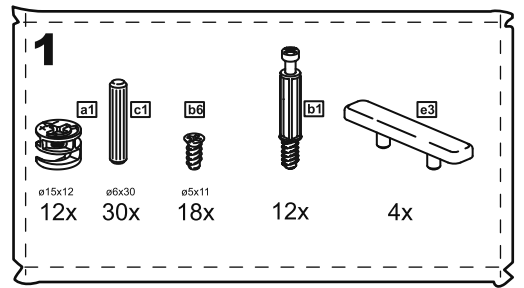

МАЛЪТА

КОМОД 3 ящика 80x76

№ поз.	Наименование	Кол-во	Габаритные размеры, мм
1	боковая стенка правая	1	742×458×16
2	боковая стенка левая	1	742×458×16
3	крышка	1	803×480×22
4	задняя стенка	3	768×224×16
5	фасад ящика	3	797×195×19
6	боковая стенка ящика правая	3	432×156×12
7	боковая стенка ящика левая	3	432×156×12
8	задняя стенка ящика	3	725×156×12
9	цоколь фасадный	3	768×45×16
10	цоколь	1	768×65×16
11	дно ящика	3	730×420×3