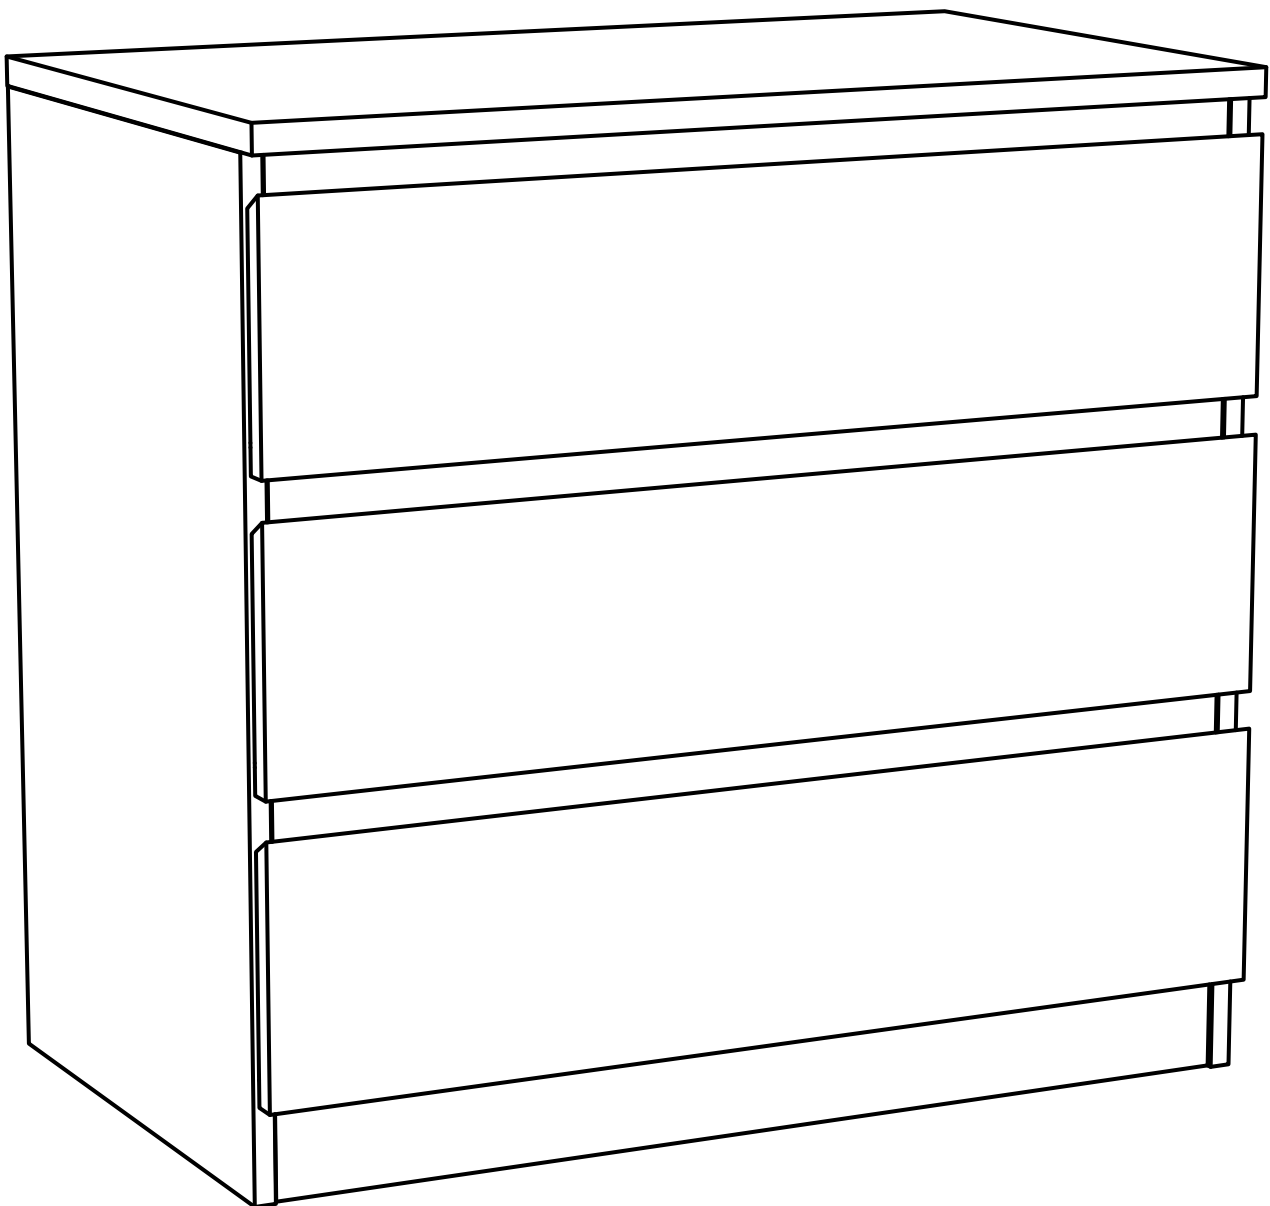

МАЛЪТА

КОМОД 3 ящика 80x76

№ поз.	Наименование	Кол-во	Габаритные размеры, мм
1	боковая стенка правая	1	742×458×16
2	боковая стенка левая	1	742×458×16
3	крышка	1	803×480×22
4	задняя стенка	3	768×224×16
5	фасад ящика	3	797×195×19
6	боковая стенка ящика правая	3	432×156×12
7	боковая стенка ящика левая	3	432×156×12
8	задняя стенка ящика	3	725×156×12
9	цоколь фасадный	3	768×45×16
10	цоколь	1	768×65×16
11	дно ящика	3	730×420×3

1

5

2

5

6

7

10

8