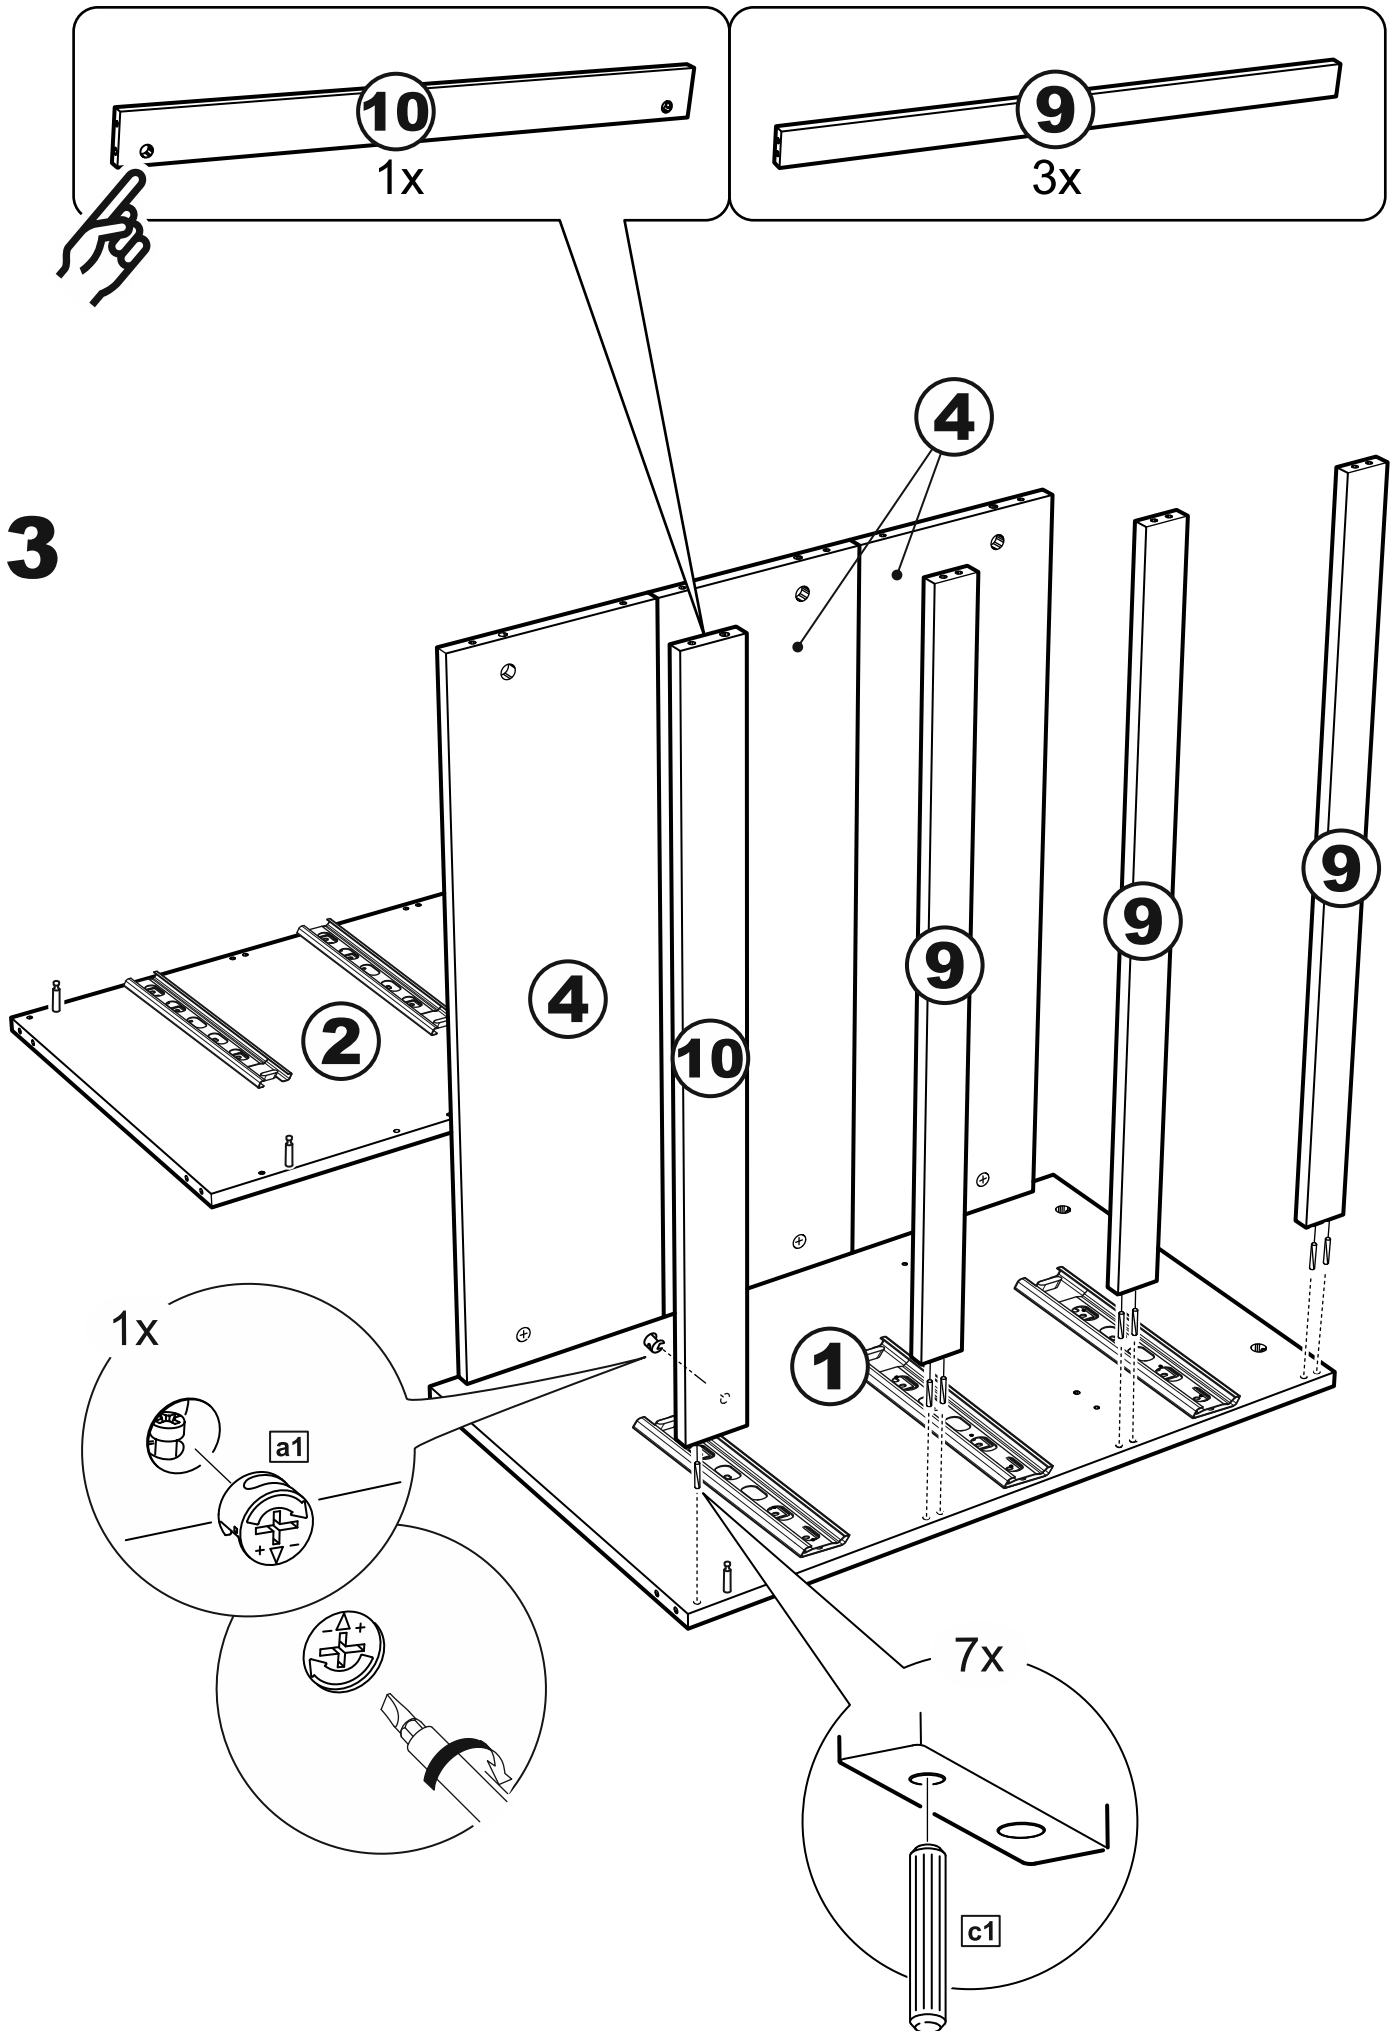

МАЛЪТА

КОМОД 3 ящика 80x76

№ поз.	Наименование	Кол-во	Габаритные размеры, мм
1	боковая стенка правая	1	742×458×16
2	боковая стенка левая	1	742×458×16
3	крышка	1	803×480×22
4	задняя стенка	3	768×224×16
5	фасад ящика	3	797×195×19
6	боковая стенка ящика правая	3	432×156×12
7	боковая стенка ящика левая	3	432×156×12
8	задняя стенка ящика	3	725×156×12
9	цоколь фасадный	3	768×45×16
10	цоколь	1	768×65×16
11	дно ящика	3	730×420×3

1

5

2

5

6

7

10

8