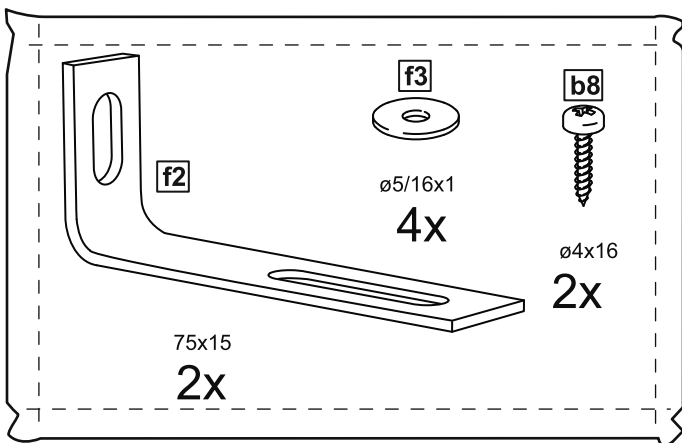

МАЛЬТА

КОМОД 6 ящичков 160x76

6x

№ поз.	Наименование	Кол-во	Габаритные размеры, мм
1	боковая стенка правая	1	742×458×16
2	боковая стенка левая	1	742×458×16
3	перегородка	1	742×458×32
4	крышка	1	1603×480×22
5	задняя стенка	6	768×224×16
6	фасад ящика	6	797×195×19
7	боковая стенка ящика правая	6	432×156×12
8	боковая стенка ящика левая	6	432×156×12
9	задняя стенка ящика	6	725×156×12
10	цоколь фасадный	6	768×45×16
11	цоколь	2	768×65×16
12	дно ящика	6	730×420×3