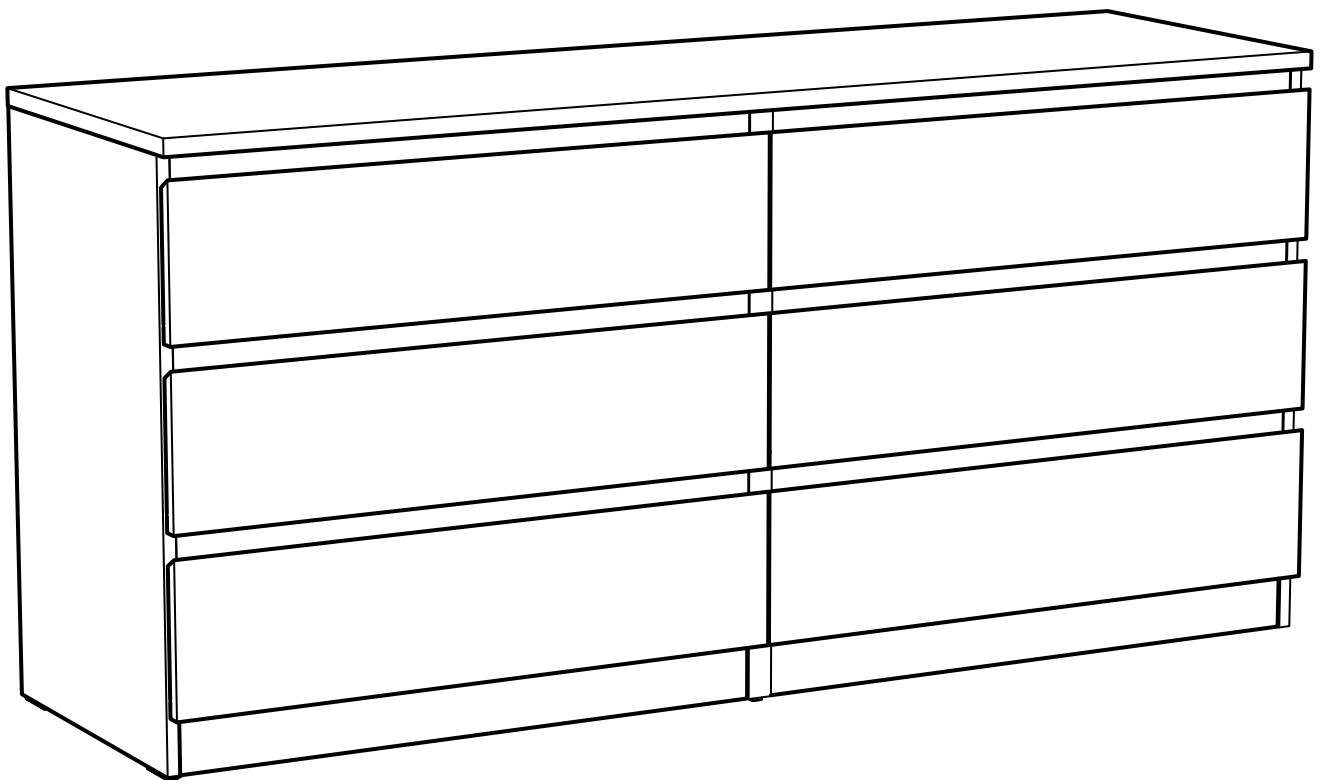

МАЛЬТА

КОМОД 6 ящичков 160x76

6x

№ поз.	Наименование	Кол-во	Габаритные размеры, мм
1	боковая стенка правая	1	742×458×16
2	боковая стенка левая	1	742×458×16
3	перегородка	1	742×458×32
4	крышка	1	1603×480×22
5	задняя стенка	6	768×224×16
6	фасад ящика	6	797×195×19
7	боковая стенка ящика правая	6	432×156×12
8	боковая стенка ящика левая	6	432×156×12
9	задняя стенка ящика	6	725×156×12
10	цоколь фасадный	6	768×45×16
11	цоколь	2	768×65×16
12	дно ящика	6	730×420×3

1

2

3

4

5

6

9

10