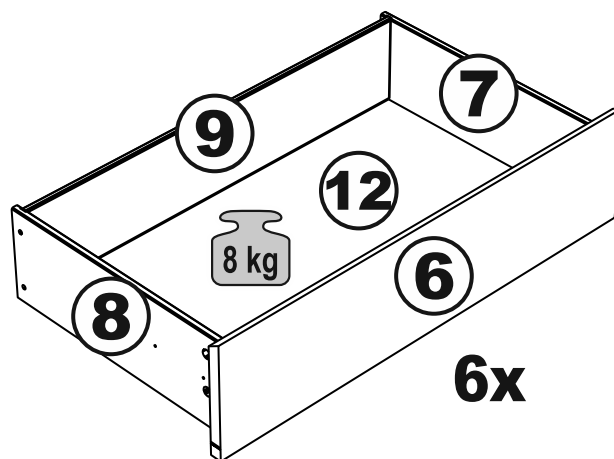

МАЛЬТА

КОМОД 6 ящичков 160x76

6x

№ поз.	Наименование	Кол-во	Габаритные размеры, мм
1	боковая стенка правая	1	742×458×16
2	боковая стенка левая	1	742×458×16
3	перегородка	1	742×458×32
4	крышка	1	1603×480×22
5	задняя стенка	6	768×224×16
6	фасад ящика	6	797×195×19
7	боковая стенка ящика правая	6	432×156×12
8	боковая стенка ящика левая	6	432×156×12
9	задняя стенка ящика	6	725×156×12
10	цоколь фасадный	6	768×45×16
11	цоколь	2	768×65×16
12	дно ящика	6	730×420×3