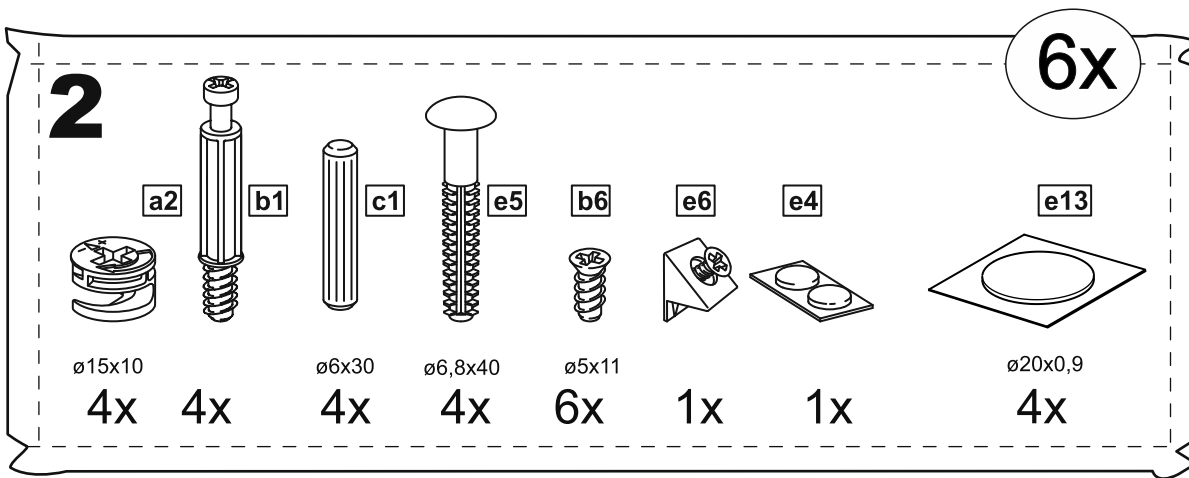

МАЛЬТА

КОМОД 6 ящичков 160x76

6x

№ поз.	Наименование	Кол-во	Габаритные размеры, мм
1	боковая стенка правая	1	742×458×16
2	боковая стенка левая	1	742×458×16
3	перегородка	1	742×458×32
4	крышка	1	1603×480×22
5	задняя стенка	6	768×224×16
6	фасад ящика	6	797×195×19
7	боковая стенка ящика правая	6	432×156×12
8	боковая стенка ящика левая	6	432×156×12
9	задняя стенка ящика	6	725×156×12
10	цоколь фасадный	6	768×45×16
11	цоколь	2	768×65×16
12	дно ящика	6	730×420×3

1

2

3

4

5

6

9

10