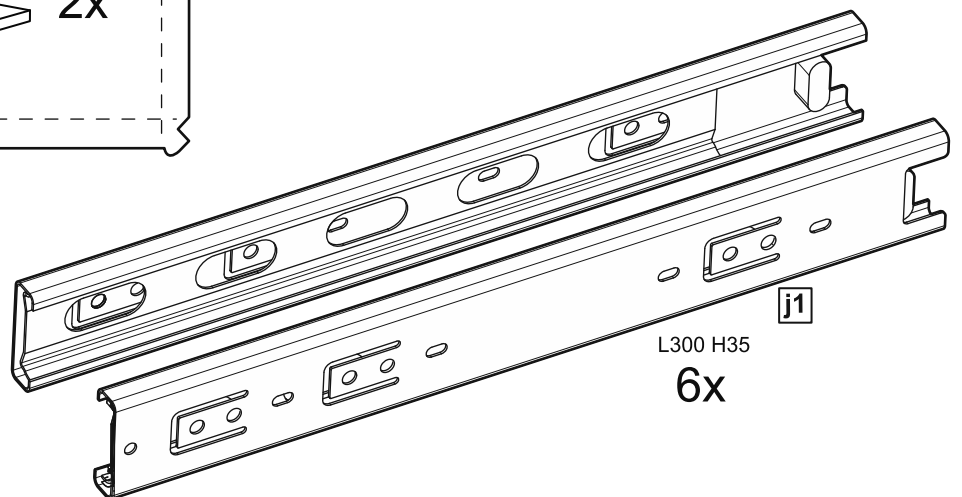

МАЛЬТА

КОМОД 6 ящичков 160x76

6x

№ поз.	Наименование	Кол-во	Габаритные размеры, мм
1	боковая стенка правая	1	742×458×16
2	боковая стенка левая	1	742×458×16
3	перегородка	1	742×458×32
4	крышка	1	1603×480×22
5	задняя стенка	6	768×224×16
6	фасад ящика	6	797×195×19
7	боковая стенка ящика правая	6	432×156×12
8	боковая стенка ящика левая	6	432×156×12
9	задняя стенка ящика	6	725×156×12
10	цоколь фасадный	6	768×45×16
11	цоколь	2	768×65×16
12	дно ящика	6	730×420×3