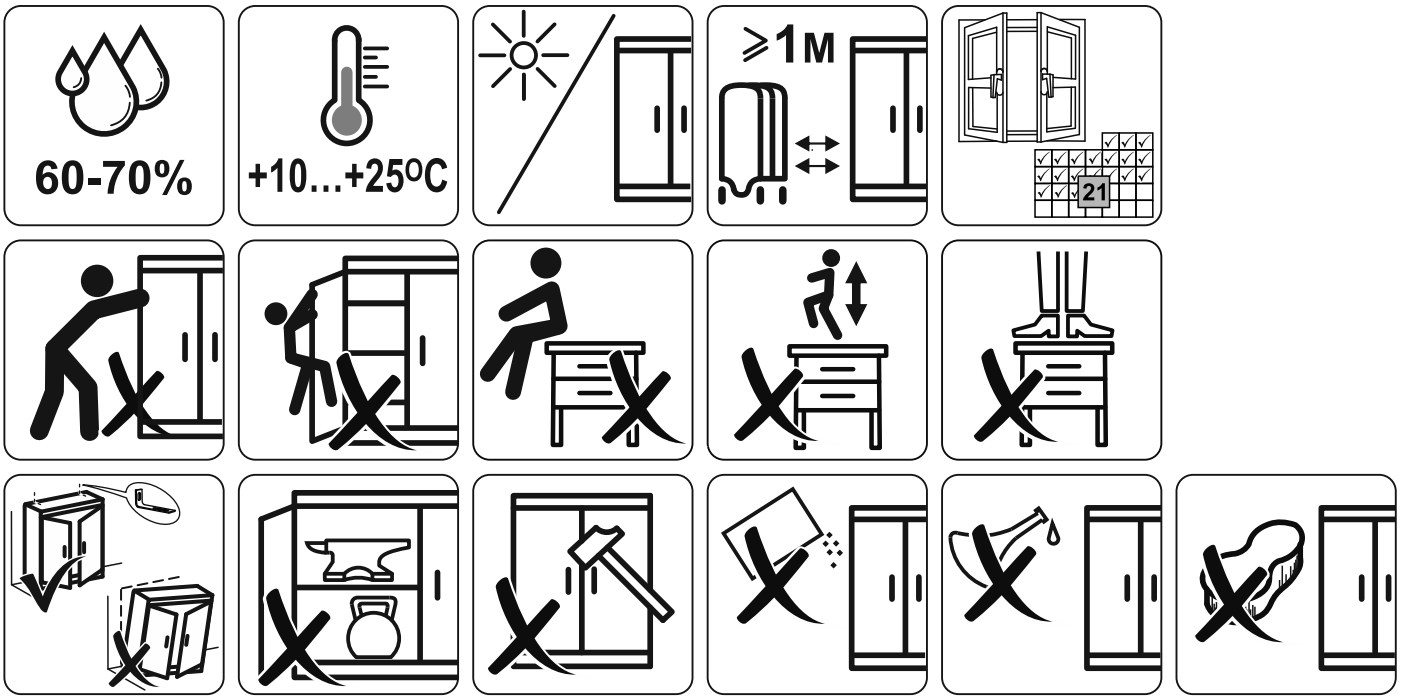

МАЛЬТА

КОМОД 6 ящичков 160x76

6x

№ поз.	Наименование	Кол-во	Габаритные размеры, мм
1	боковая стенка правая	1	742×458×16
2	боковая стенка левая	1	742×458×16
3	перегородка	1	742×458×32
4	крышка	1	1603×480×22
5	задняя стенка	6	768×224×16
6	фасад ящика	6	797×195×19
7	боковая стенка ящика правая	6	432×156×12
8	боковая стенка ящика левая	6	432×156×12
9	задняя стенка ящика	6	725×156×12
10	цоколь фасадный	6	768×45×16
11	цоколь	2	768×65×16
12	дно ящика	6	730×420×3