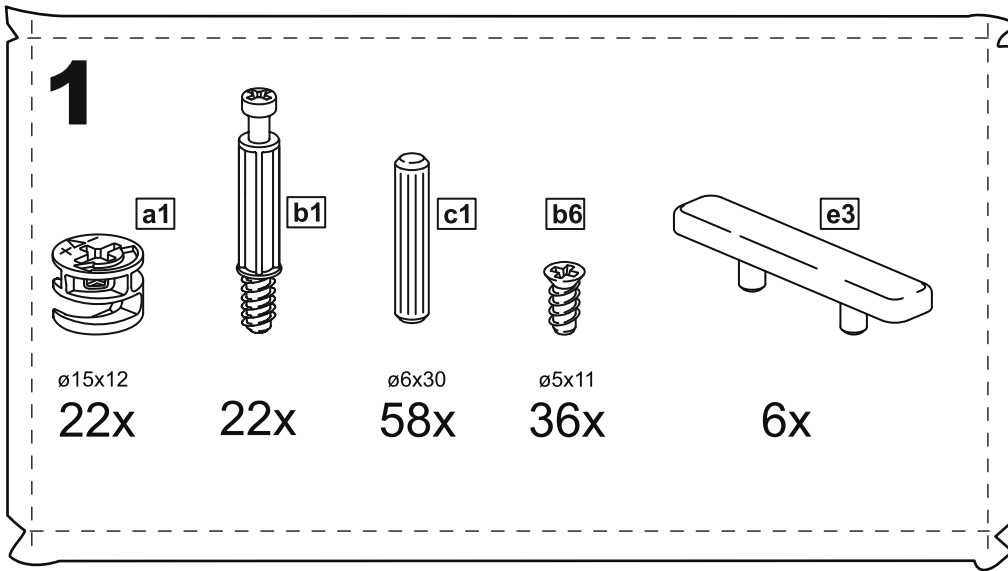

МАЛЬТА

КОМОД 6 ящичков 160x76

6x

№ поз.	Наименование	Кол-во	Габаритные размеры, мм
1	боковая стенка правая	1	742×458×16
2	боковая стенка левая	1	742×458×16
3	перегородка	1	742×458×32
4	крышка	1	1603×480×22
5	задняя стенка	6	768×224×16
6	фасад ящика	6	797×195×19
7	боковая стенка ящика правая	6	432×156×12
8	боковая стенка ящика левая	6	432×156×12
9	задняя стенка ящика	6	725×156×12
10	цоколь фасадный	6	768×45×16
11	цоколь	2	768×65×16
12	дно ящика	6	730×420×3

1

2

3

4

5

6

9

10

11

12

14

17

18