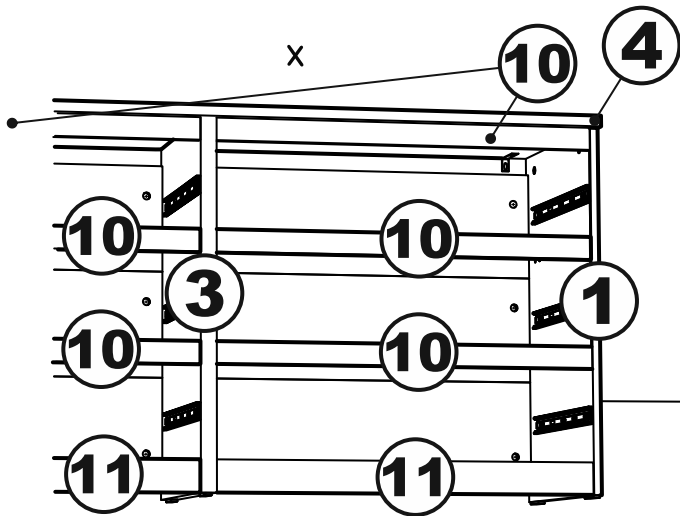

МАЛЬТА

КОМОД 6 ящичков 160x76

6x

№ поз.	Наименование	Кол-во	Габаритные размеры, мм
1	боковая стенка правая	1	742×458×16
2	боковая стенка левая	1	742×458×16
3	перегородка	1	742×458×32
4	крышка	1	1603×480×22
5	задняя стенка	6	768×224×16
6	фасад ящика	6	797×195×19
7	боковая стенка ящика правая	6	432×156×12
8	боковая стенка ящика левая	6	432×156×12
9	задняя стенка ящика	6	725×156×12
10	цоколь фасадный	6	768×45×16
11	цоколь	2	768×65×16
12	дно ящика	6	730×420×3

1

2

3

4

5

6

9

10