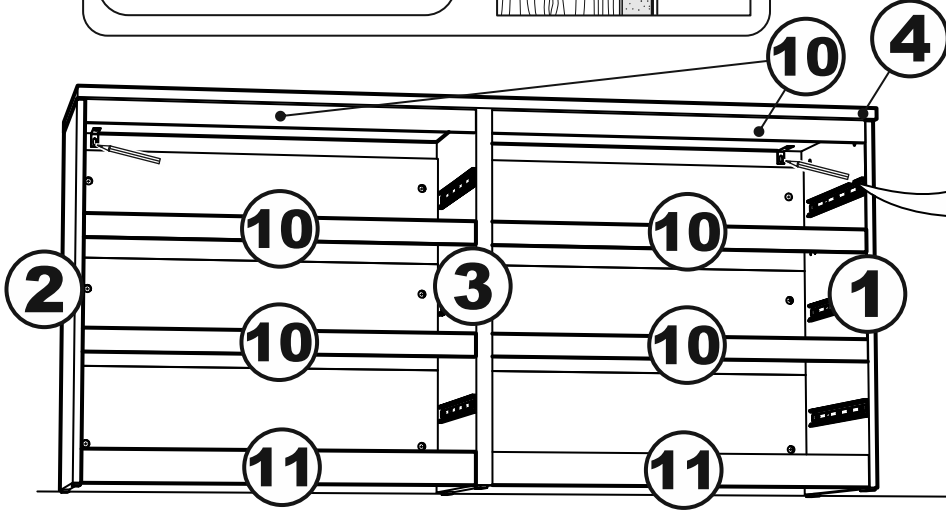

МАЛЬТА

КОМОД 6 ящичков 160x76

6x

№ поз.	Наименование	Кол-во	Габаритные размеры, мм
1	боковая стенка правая	1	742×458×16
2	боковая стенка левая	1	742×458×16
3	перегородка	1	742×458×32
4	крышка	1	1603×480×22
5	задняя стенка	6	768×224×16
6	фасад ящика	6	797×195×19
7	боковая стенка ящика правая	6	432×156×12
8	боковая стенка ящика левая	6	432×156×12
9	задняя стенка ящика	6	725×156×12
10	цоколь фасадный	6	768×45×16
11	цоколь	2	768×65×16
12	дно ящика	6	730×420×3

1

2

3

4

5

6

9

10

11

12

14

17

18