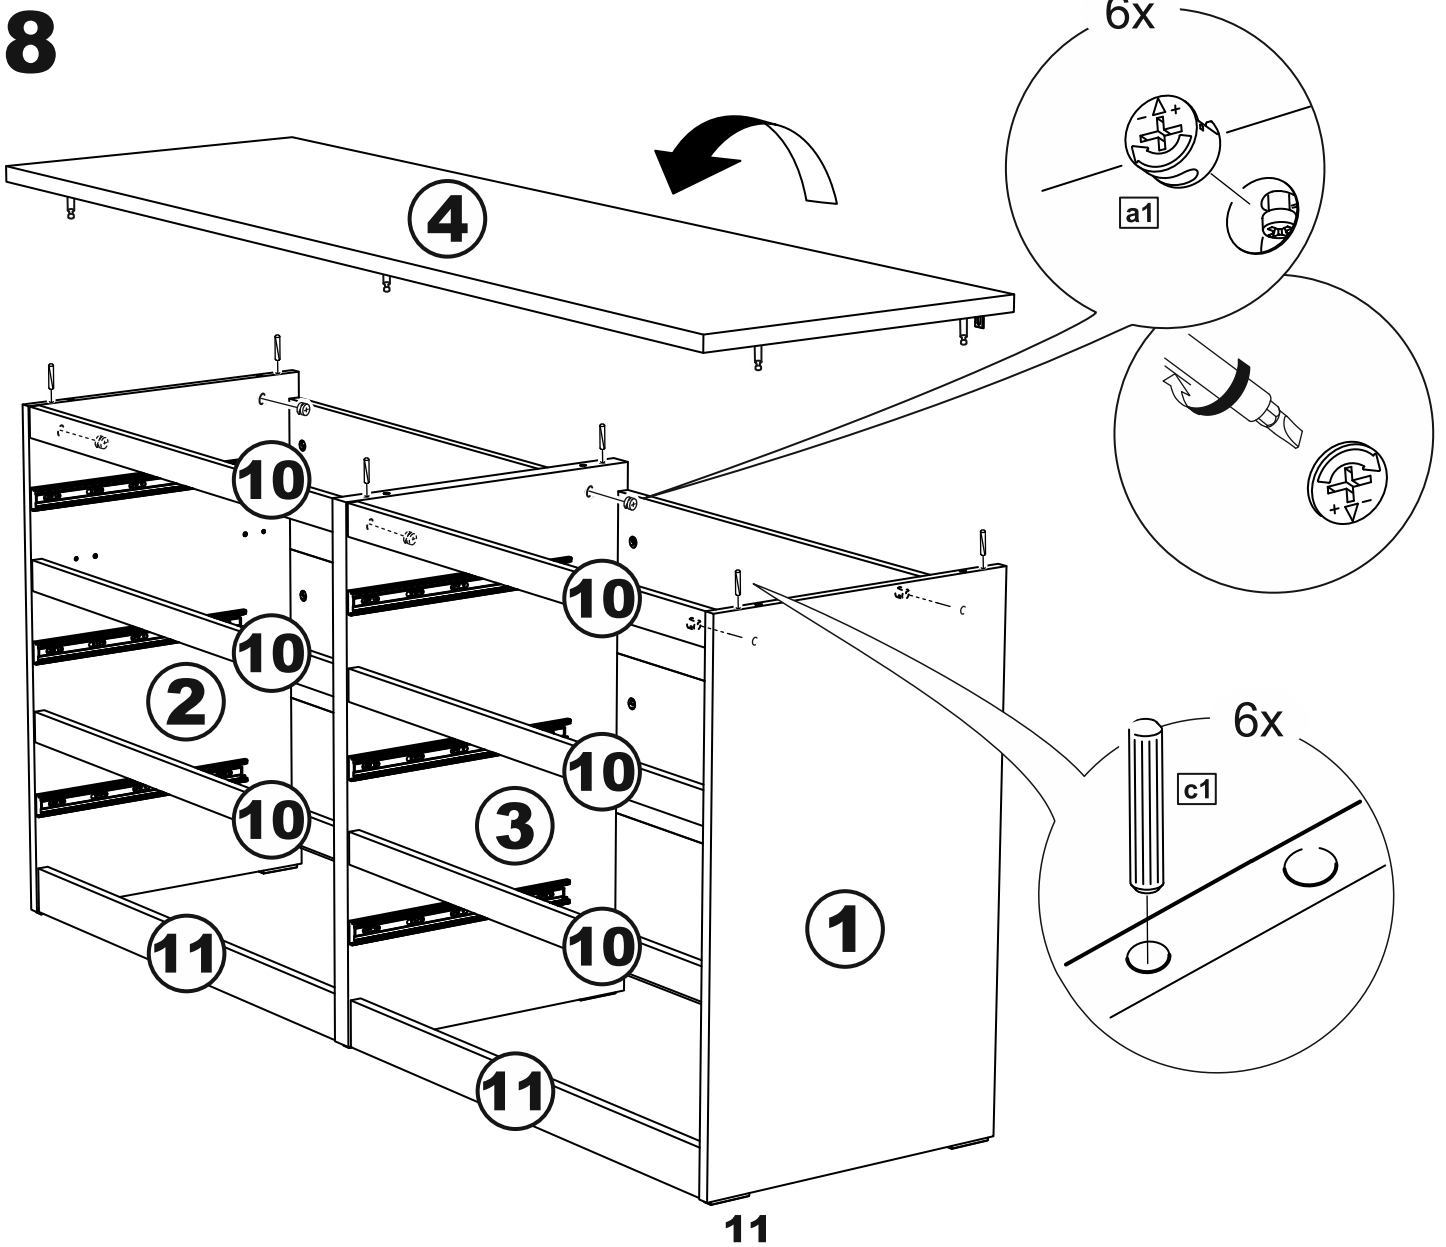

МАЛЬТА

КОМОД 6 ящичков 160x76

6x

№ поз.	Наименование	Кол-во	Габаритные размеры, мм
1	боковая стенка правая	1	742×458×16
2	боковая стенка левая	1	742×458×16
3	перегородка	1	742×458×32
4	крышка	1	1603×480×22
5	задняя стенка	6	768×224×16
6	фасад ящика	6	797×195×19
7	боковая стенка ящика правая	6	432×156×12
8	боковая стенка ящика левая	6	432×156×12
9	задняя стенка ящика	6	725×156×12
10	цоколь фасадный	6	768×45×16
11	цоколь	2	768×65×16
12	дно ящика	6	730×420×3

1

2

3

4

5

6

9

10

11

12

14

17

18