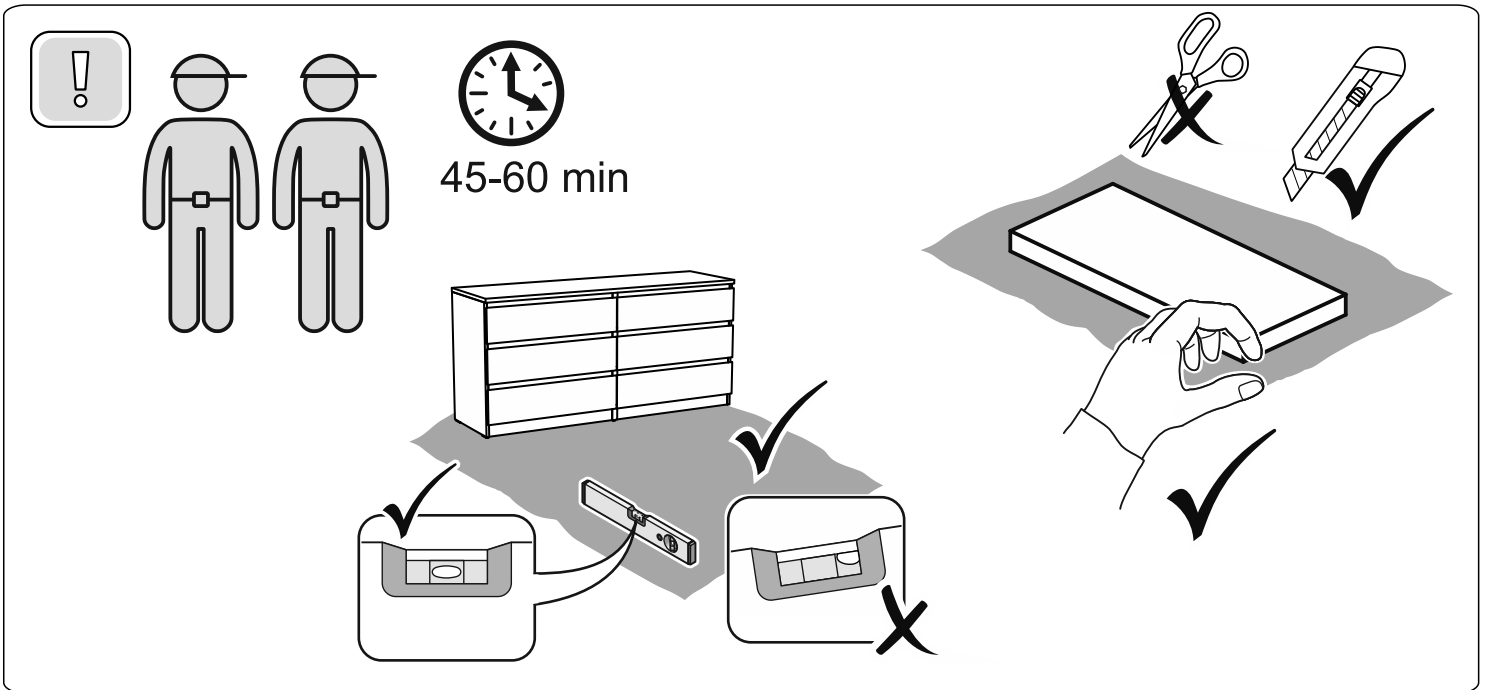

МАЛЬТА

КОМОД 6 ящичков 160x76

6x

№ поз.	Наименование	Кол-во	Габаритные размеры, мм
1	боковая стенка правая	1	742×458×16
2	боковая стенка левая	1	742×458×16
3	перегородка	1	742×458×32
4	крышка	1	1603×480×22
5	задняя стенка	6	768×224×16
6	фасад ящика	6	797×195×19
7	боковая стенка ящика правая	6	432×156×12
8	боковая стенка ящика левая	6	432×156×12
9	задняя стенка ящика	6	725×156×12
10	цоколь фасадный	6	768×45×16
11	цоколь	2	768×65×16
12	дно ящика	6	730×420×3