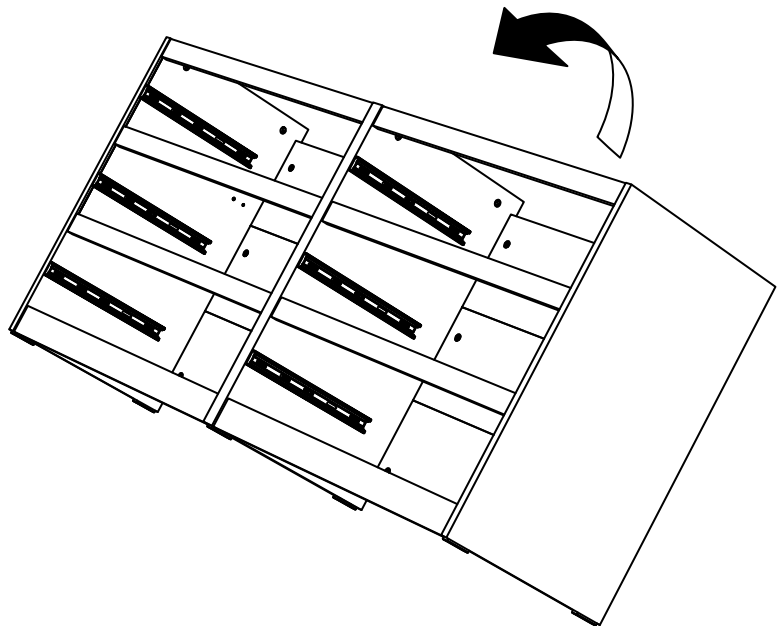

МАЛЬТА

КОМОД 6 ящичков 160x76

6x

№ поз.	Наименование	Кол-во	Габаритные размеры, мм
1	боковая стенка правая	1	742×458×16
2	боковая стенка левая	1	742×458×16
3	перегородка	1	742×458×32
4	крышка	1	1603×480×22
5	задняя стенка	6	768×224×16
6	фасад ящика	6	797×195×19
7	боковая стенка ящика правая	6	432×156×12
8	боковая стенка ящика левая	6	432×156×12
9	задняя стенка ящика	6	725×156×12
10	цоколь фасадный	6	768×45×16
11	цоколь	2	768×65×16
12	дно ящика	6	730×420×3

1

2

3

4

5

6

9

10