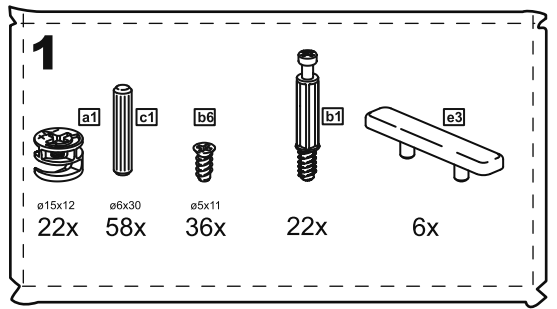

МАЛЬТА

КОМОД 6 ящичков 160x76

6x

№ поз.	Наименование	Кол-во	Габаритные размеры, мм
1	боковая стенка правая	1	742×458×16
2	боковая стенка левая	1	742×458×16
3	перегородка	1	742×458×32
4	крышка	1	1603×480×22
5	задняя стенка	6	768×224×16
6	фасад ящика	6	797×195×19
7	боковая стенка ящика правая	6	432×156×12
8	боковая стенка ящика левая	6	432×156×12
9	задняя стенка ящика	6	725×156×12
10	цоколь фасадный	6	768×45×16
11	цоколь	2	768×65×16
12	дно ящика	6	730×420×3