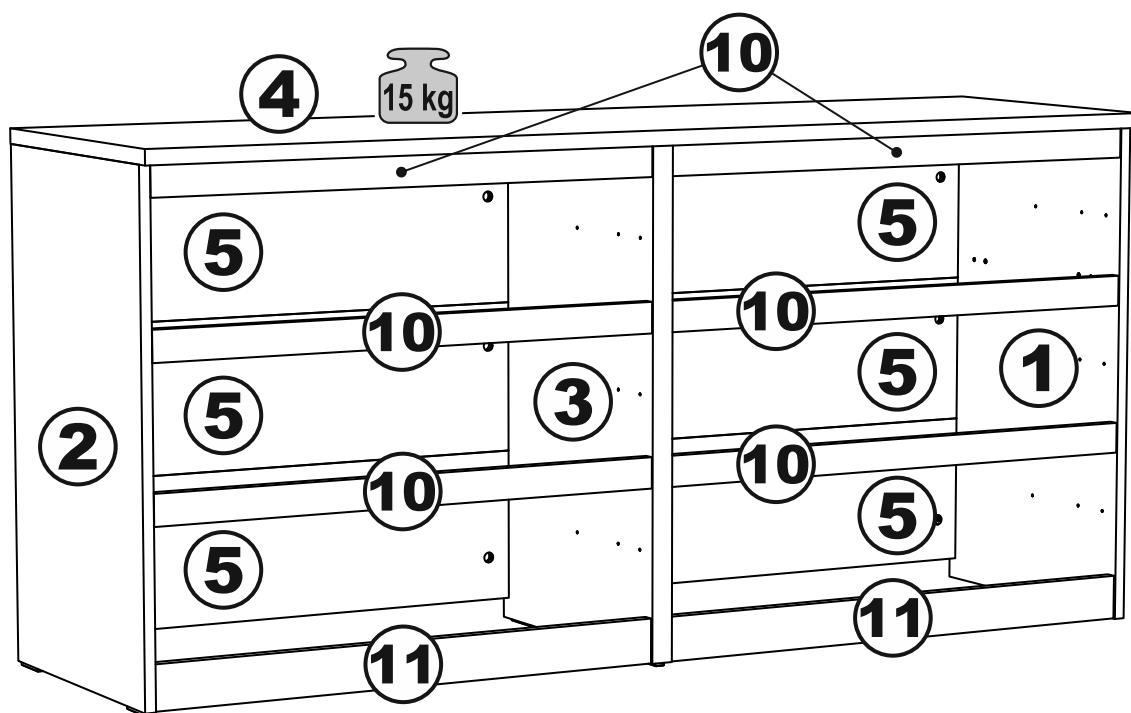

МАЛЬТА

КОМОД 6 ящичков 160x76

6x

№ поз.	Наименование	Кол-во	Габаритные размеры, мм
1	боковая стенка правая	1	742×458×16
2	боковая стенка левая	1	742×458×16
3	перегородка	1	742×458×32
4	крышка	1	1603×480×22
5	задняя стенка	6	768×224×16
6	фасад ящика	6	797×195×19
7	боковая стенка ящика правая	6	432×156×12
8	боковая стенка ящика левая	6	432×156×12
9	задняя стенка ящика	6	725×156×12
10	цоколь фасадный	6	768×45×16
11	цоколь	2	768×65×16
12	дно ящика	6	730×420×3

1

2

3

4

5

6

9

10

11

12

14

17

18