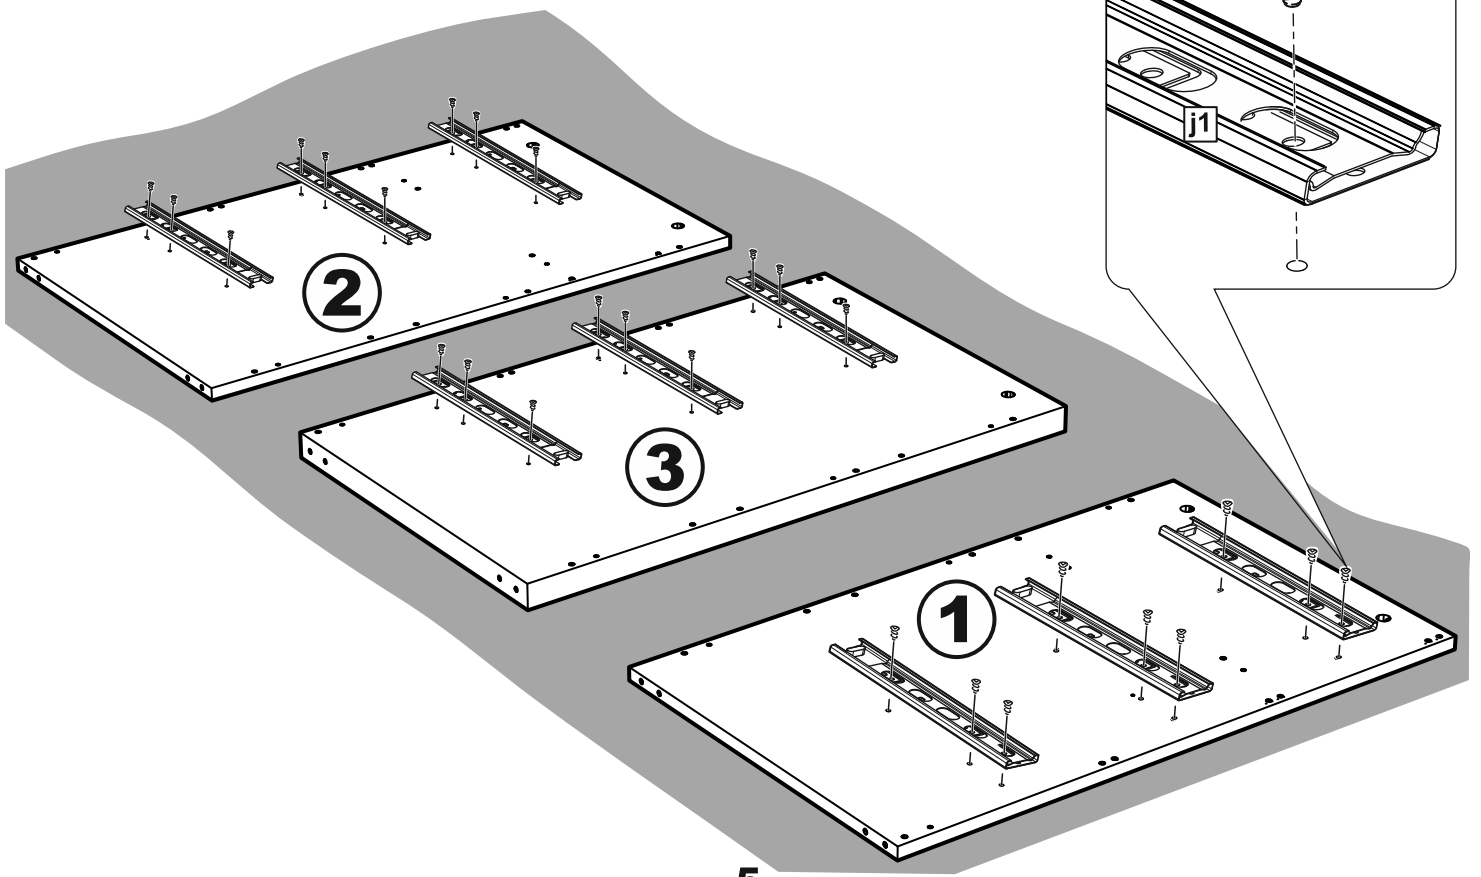

МАЛЬТА

КОМОД 6 ящичков 160x76

6x

№ поз.	Наименование	Кол-во	Габаритные размеры, мм
1	боковая стенка правая	1	742×458×16
2	боковая стенка левая	1	742×458×16
3	перегородка	1	742×458×32
4	крышка	1	1603×480×22
5	задняя стенка	6	768×224×16
6	фасад ящика	6	797×195×19
7	боковая стенка ящика правая	6	432×156×12
8	боковая стенка ящика левая	6	432×156×12
9	задняя стенка ящика	6	725×156×12
10	цоколь фасадный	6	768×45×16
11	цоколь	2	768×65×16
12	дно ящика	6	730×420×3

1

2

3

4

5

6

9

10

11

12

14

17

18