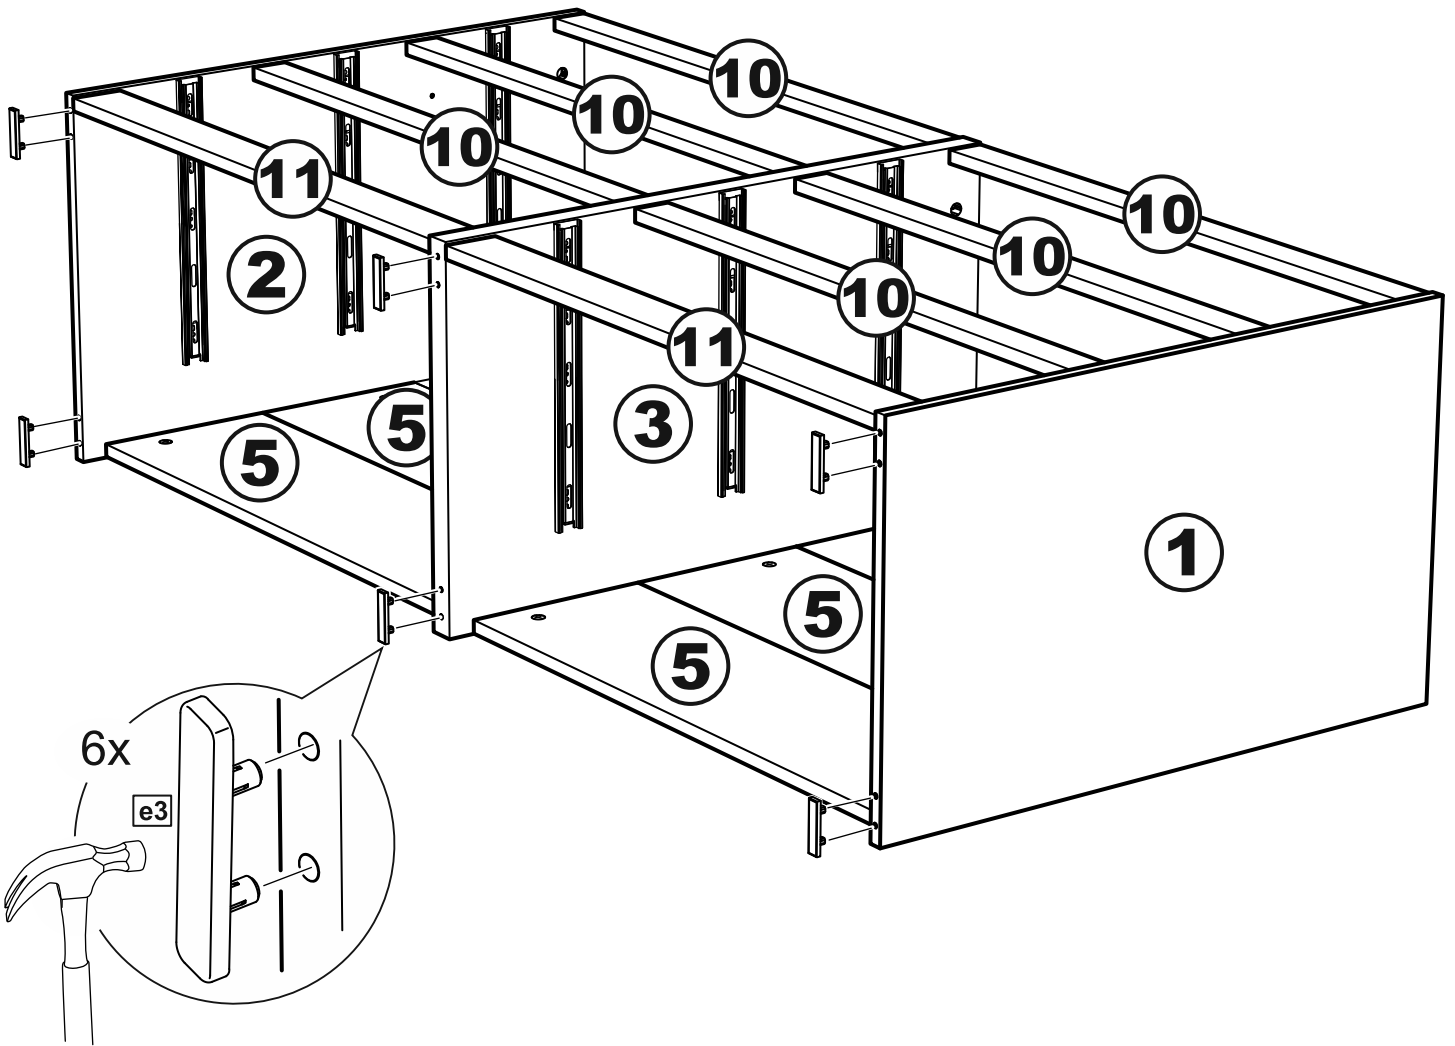

МАЛЬТА

КОМОД 6 ящичков 160x76

6x

№ поз.	Наименование	Кол-во	Габаритные размеры, мм
1	боковая стенка правая	1	742×458×16
2	боковая стенка левая	1	742×458×16
3	перегородка	1	742×458×32
4	крышка	1	1603×480×22
5	задняя стенка	6	768×224×16
6	фасад ящика	6	797×195×19
7	боковая стенка ящика правая	6	432×156×12
8	боковая стенка ящика левая	6	432×156×12
9	задняя стенка ящика	6	725×156×12
10	цоколь фасадный	6	768×45×16
11	цоколь	2	768×65×16
12	дно ящика	6	730×420×3

1

2

3

4

5

6

9

10

11

12

14

17

18