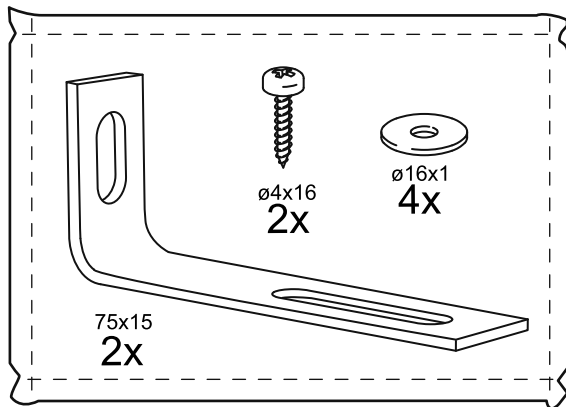

ПЕГАС

шкаф 1 дверь

шкаф 1 дверь сборная

возможны два варианта сборки изделия:

шкаф 1 дверь

№ поз.	Наименование	Кол-во	Габаритные размеры, мм
1	боковая стенка левая	1	2020×564×16
2	боковая стенка правая	1	2020×564×16
3	крышка/дно	2	358×563×16
4	полка	1	358×557×16
5	дверь	1	1951×387×16
6	цоколь	3	358×65×16
7	задняя стенка	1	1942×379×2,5

возможны два варианта сборки изделия:

шкаф 1 дверь сборная

№ поз.	Наименование	Кол-во	Габаритные размеры, мм
1	боковая стенка левая	1	2020×564×16
2	боковая стенка правая	1	2020×564×16
3	крышка/дно	2	358×563×16
4	полка	1	358×557×16
5	дверь	1	1951×387×18
6	цоколь	3	358×65×16
7	задняя стенка	1	1942×379×2,5

3x

3x

1x

20x15 L345

1x

1

2

3