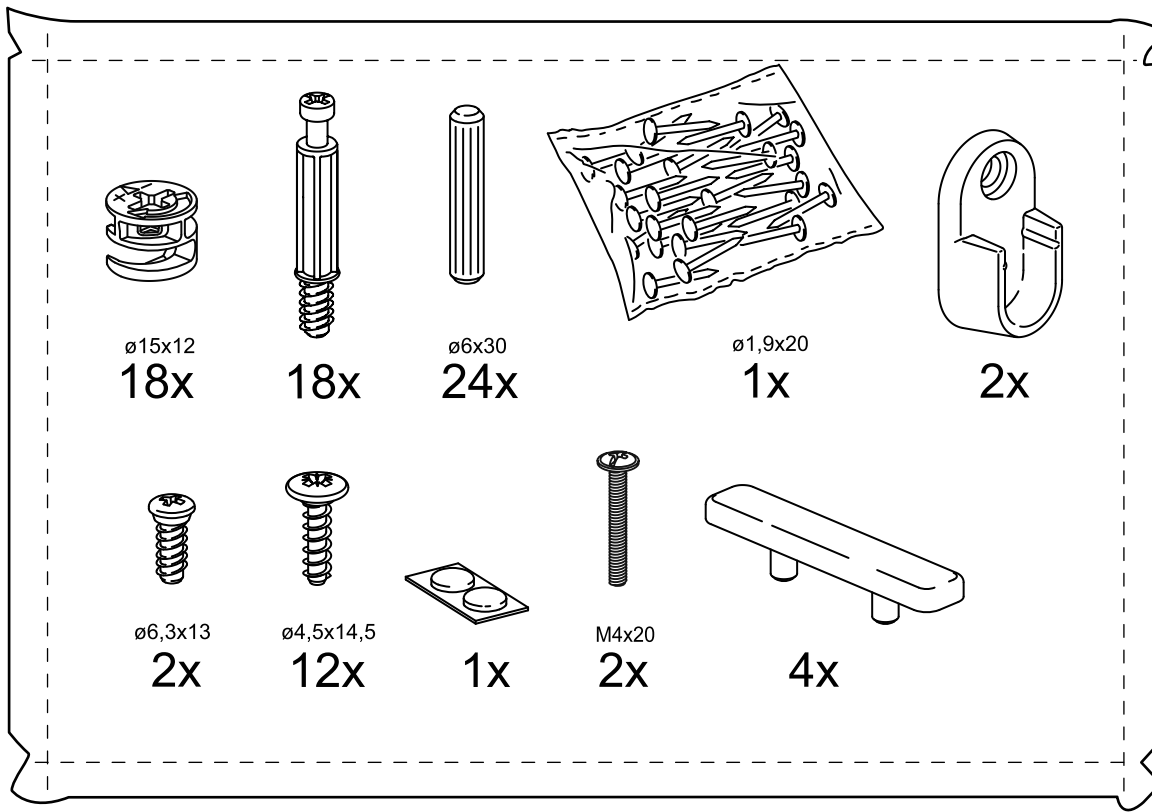

ПЕГАС

шкаф 1 дверь

шкаф 1 дверь сборная

возможны два варианта сборки изделия:

шкаф 1 дверь

№ поз.	Наименование	Кол-во	Габаритные размеры, мм
1	боковая стенка левая	1	2020×564×16
2	боковая стенка правая	1	2020×564×16
3	крышка/дно	2	358×563×16
4	полка	1	358×557×16
5	дверь	1	1951×387×16
6	цоколь	3	358×65×16
7	задняя стенка	1	1942×379×2,5

возможны два варианта сборки изделия:

шкаф 1 дверь сборная

№ поз.	Наименование	Кол-во	Габаритные размеры, мм
1	боковая стенка левая	1	2020×564×16
2	боковая стенка правая	1	2020×564×16
3	крышка/дно	2	358×563×16
4	полка	1	358×557×16
5	дверь	1	1951×387×18
6	цоколь	3	358×65×16
7	задняя стенка	1	1942×379×2,5

3x

3x

1x

20x15 L345

1x

1

2

3