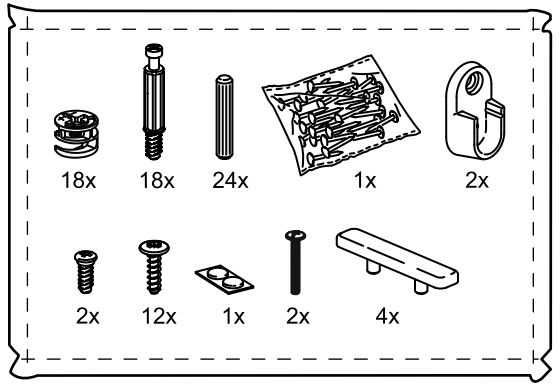

возможны два варианта сборки изделия:

шкаф 1 дверь сборная

№ поз.	Наименование	Кол-во	Габаритные размеры, мм
1	боковая стенка левая	1	2020×564×16
2	боковая стенка правая	1	2020×564×16
3	крышка/дно	2	358×563×16
4	полка	1	358×557×16
5	дверь	1	1951×387×18
6	цоколь	3	358×65×16
7	задняя стенка	1	1942×379×2,5

3x

3x

1x

20x15 L345

1x

1

2

3