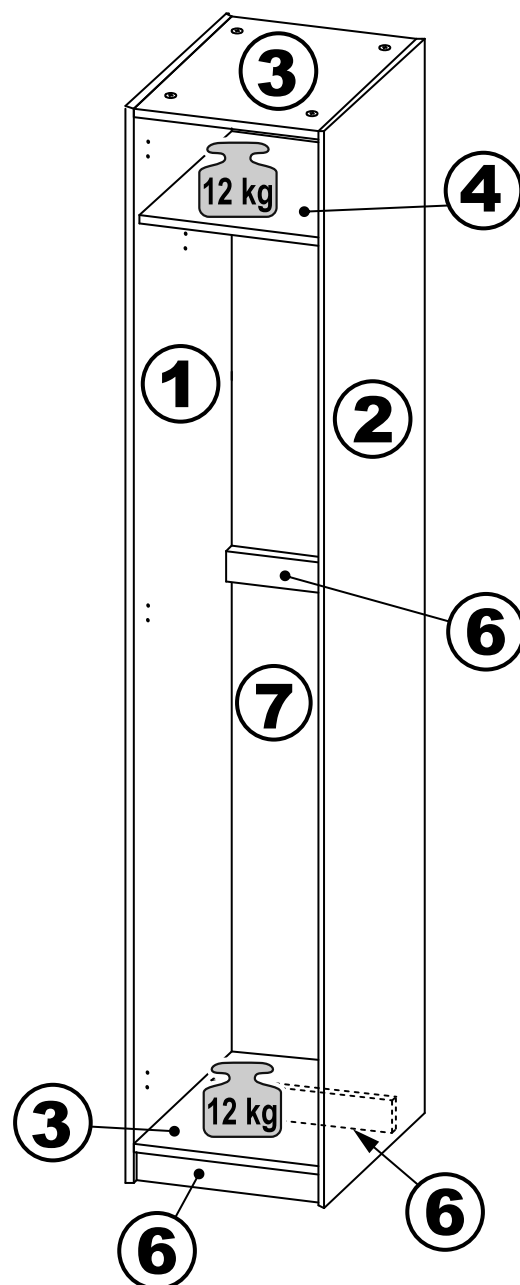

ПЕГАС

шкаф 1 дверь

шкаф 1 дверь сборная

возможны два варианта сборки изделия:

шкаф 1 дверь

№ поз.	Наименование	Кол-во	Габаритные размеры, мм
1	боковая стенка левая	1	2020×564×16
2	боковая стенка правая	1	2020×564×16
3	крышка/дно	2	358×563×16
4	полка	1	358×557×16
5	дверь	1	1951×387×16
6	цоколь	3	358×65×16
7	задняя стенка	1	1942×379×2,5

возможны два варианта сборки изделия:

шкаф 1 дверь сборная

№ поз.	Наименование	Кол-во	Габаритные размеры, мм
1	боковая стенка левая	1	2020×564×16
2	боковая стенка правая	1	2020×564×16
3	крышка/дно	2	358×563×16
4	полка	1	358×557×16
5	дверь	1	1951×387×18
6	цоколь	3	358×65×16
7	задняя стенка	1	1942×379×2,5

3x

3x

1x

20x15 L345

1x

1

2

3

4

5

6

8

8

9

9

10