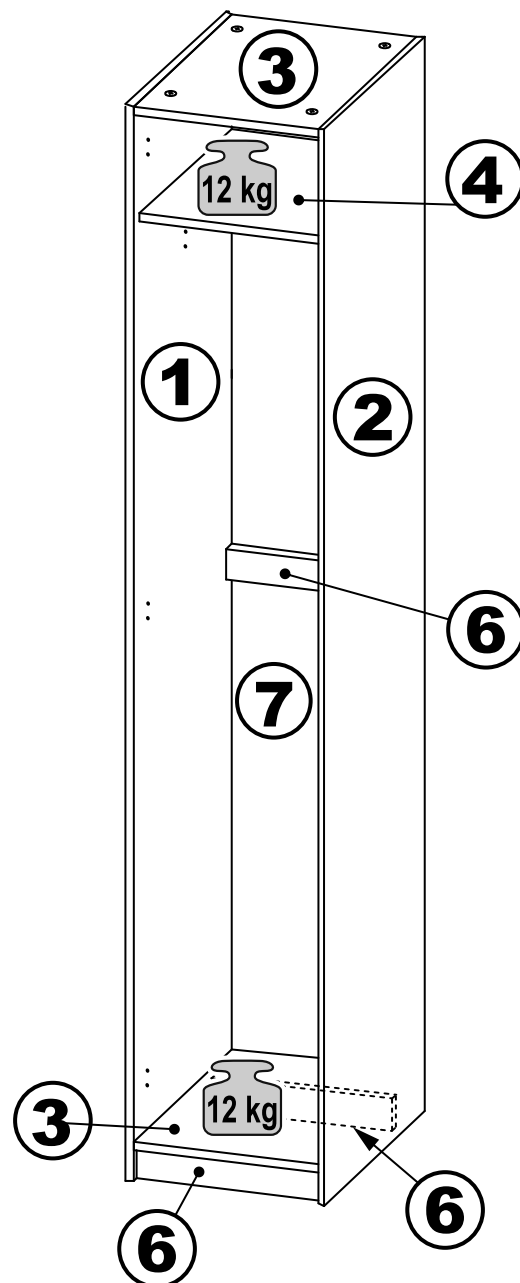

ПЕГАС

шкаф 1 дверь

шкаф 1 дверь сборная

возможны два варианта сборки изделия:

шкаф 1 дверь

№ поз.	Наименование	Кол-во	Габаритные размеры, мм
1	боковая стенка левая	1	2020×564×16
2	боковая стенка правая	1	2020×564×16
3	крышка/дно	2	358×563×16
4	полка	1	358×557×16
5	дверь	1	1951×387×16
6	цоколь	3	358×65×16
7	задняя стенка	1	1942×379×2,5

возможны два варианта сборки изделия:

шкаф 1 дверь сборная

№ поз.	Наименование	Кол-во	Габаритные размеры, мм
1	боковая стенка левая	1	2020×564×16
2	боковая стенка правая	1	2020×564×16
3	крышка/дно	2	358×563×16
4	полка	1	358×557×16
5	дверь	1	1951×387×18
6	цоколь	3	358×65×16
7	задняя стенка	1	1942×379×2,5

3x

3x

1x

20x15 L345

1x

1

2

3

4

5

6

8

8

9

9

10