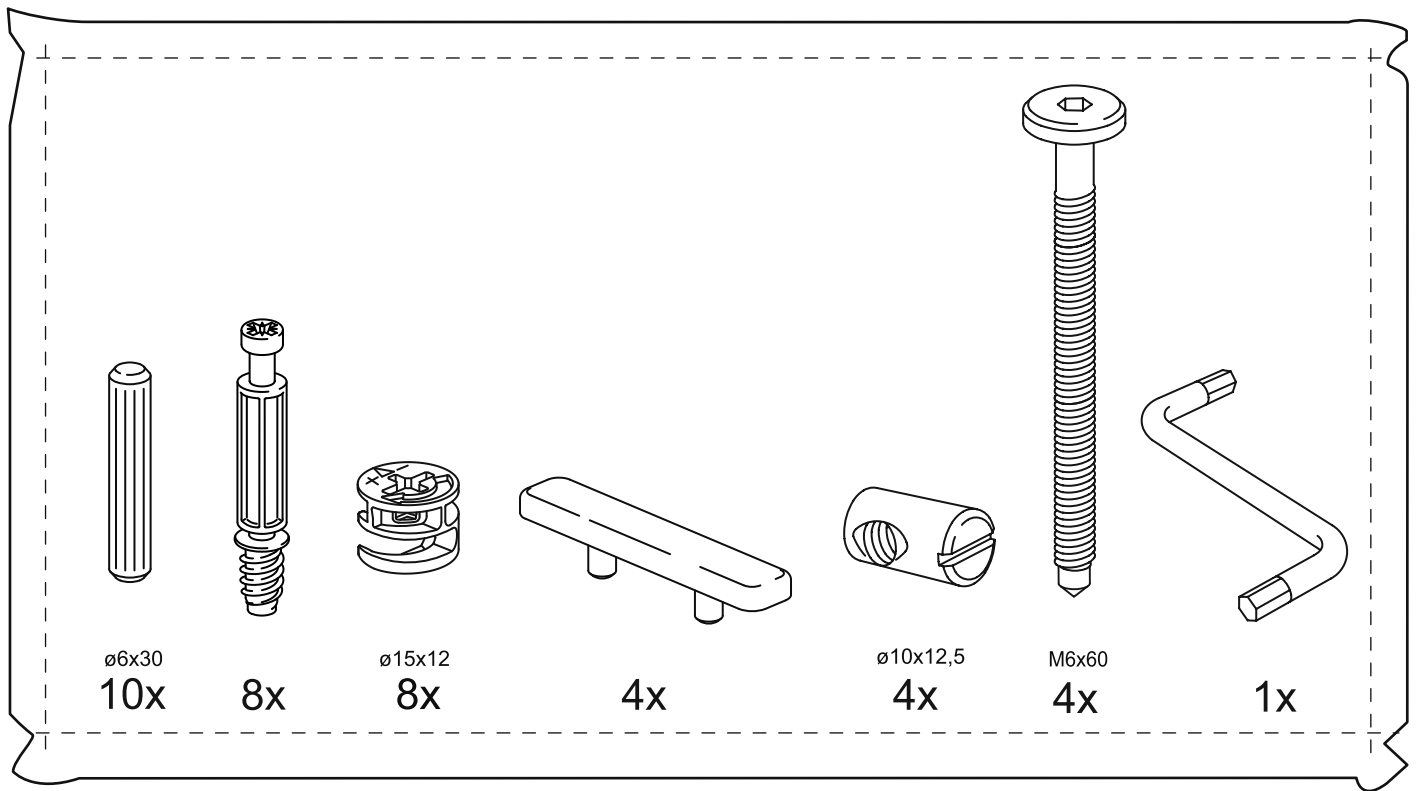

КАСТОР

стол письменный
120x65

СТОЛ ПИСЬМЕННЫЙ 120x65

№ поз.	Наименование	Кол-во	Габаритные размеры, мм
1	боковая стенка левая	1	732×554×18
2	боковая стенка правая	1	732×554×18
3	крышка	1	1200×650×18
4	перегородка	1	1070×350×16
5	цоколь передний	1	1070×45×16

1

2

3

3  !

4

5