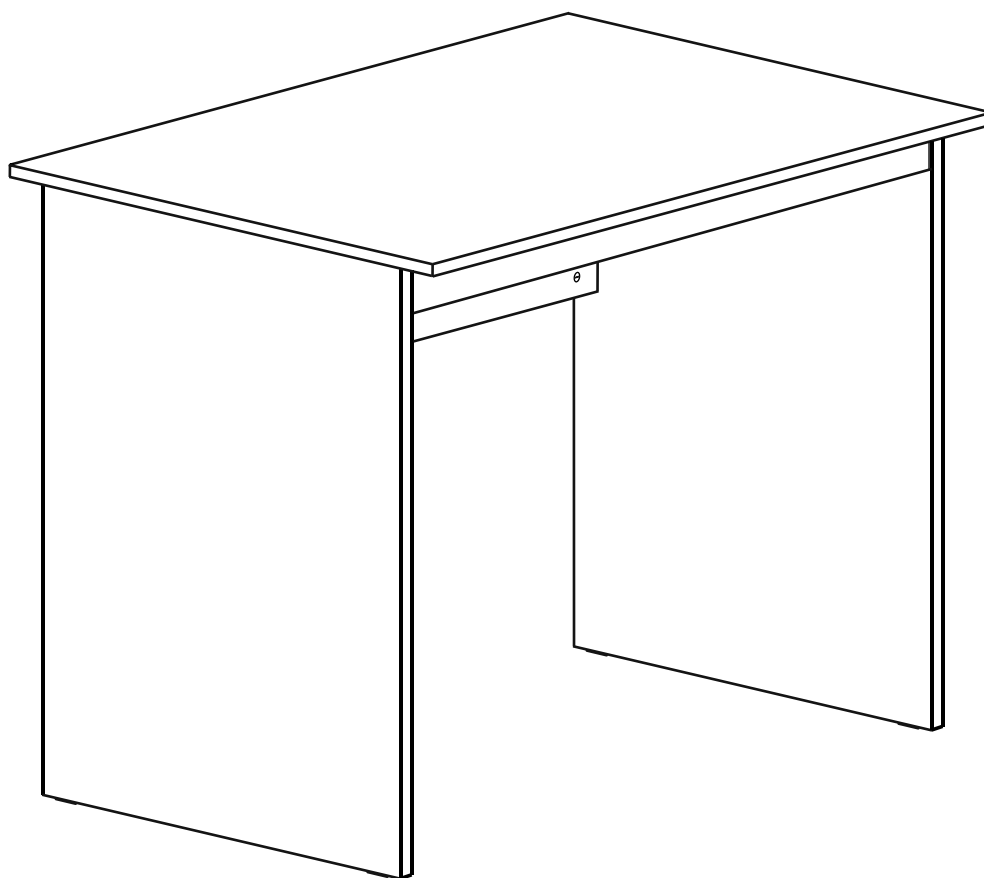

КАСТОР

стол письменный
120x65

СТОЛ ПИСЬМЕННЫЙ 120x65

№ поз.	Наименование	Кол-во	Габаритные размеры, мм
1	боковая стенка левая	1	732×554×18
2	боковая стенка правая	1	732×554×18
3	крышка	1	1200×650×18
4	перегородка	1	1070×350×16
5	цоколь передний	1	1070×45×16

1

2

3

3  !

4

5