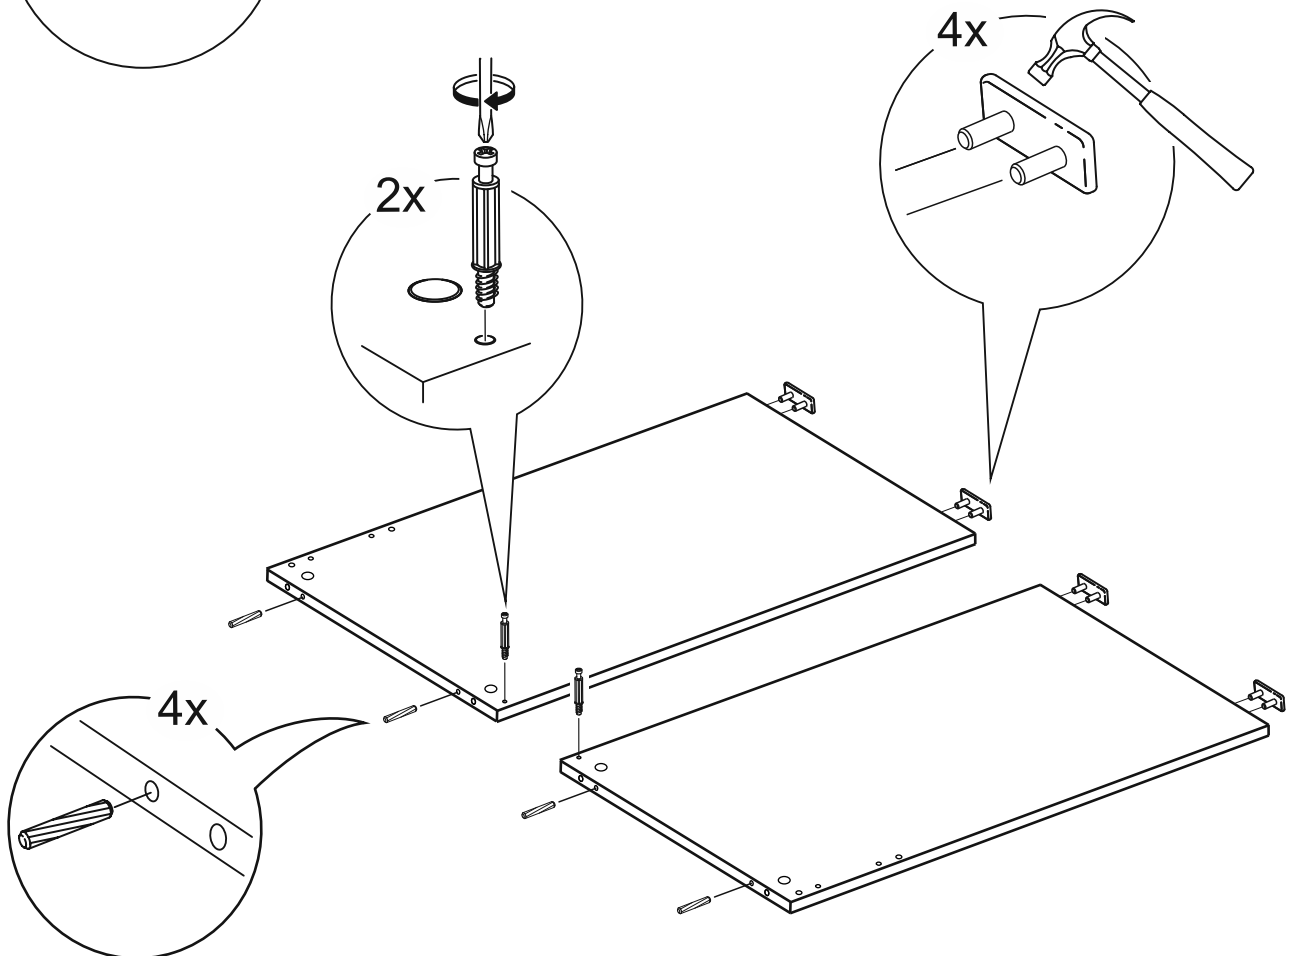

КАСТОР

стол письменный
120x65

СТОЛ ПИСЬМЕННЫЙ 120x65

№ поз.	Наименование	Кол-во	Габаритные размеры, мм
1	боковая стенка левая	1	732×554×18
2	боковая стенка правая	1	732×554×18
3	крышка	1	1200×650×18
4	перегородка	1	1070×350×16
5	цоколь передний	1	1070×45×16

1

2

3

3  !

4

5