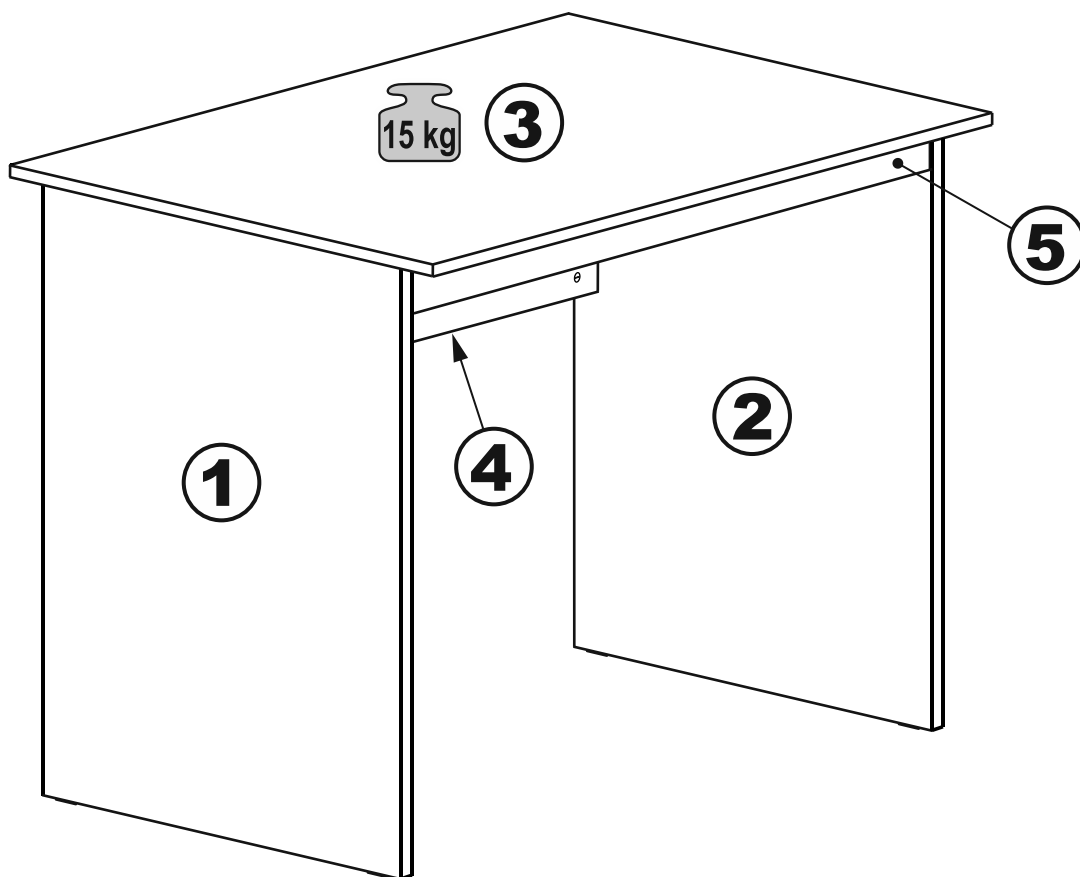

КАСТОР

стол письменный
120x65

СТОЛ ПИСЬМЕННЫЙ 120x65

№ поз.	Наименование	Кол-во	Габаритные размеры, мм
1	боковая стенка левая	1	732×554×18
2	боковая стенка правая	1	732×554×18
3	крышка	1	1200×650×18
4	перегородка	1	1070×350×16
5	цоколь передний	1	1070×45×16

1

2

3

3  !

4

5