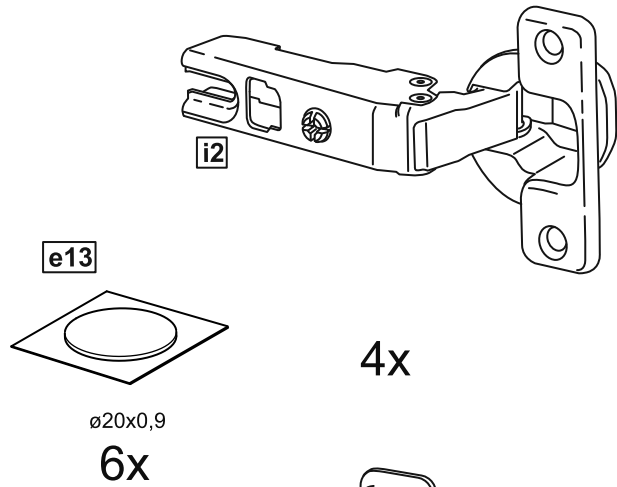

СИРИУС

тумба 2 двери 78x47

| № поз. | Наименование | Коли-во | Габаритные размеры, мм |
|--------|-----------------------|---------|------------------------|
| 1 | боковая стенка левая | 1 | 455×394×16 |
| 2 | боковая стенка правая | 1 | 455×394×16 |
| 3 | дверь | 2 | 387×387×16 |
| 4 | крышка | 1 | 782×412×16 |
| 5 | дно | 1 | 748×390×16 |
| 6 | цоколь | 2 | 748×57×16 |
| 7 | перегородка | 1 | 381,5×390×16 |
| 8 | полка съемная | 1 | 364×375×16 |
| 9 | задняя стенка | 1 | 408×768×2,5 |