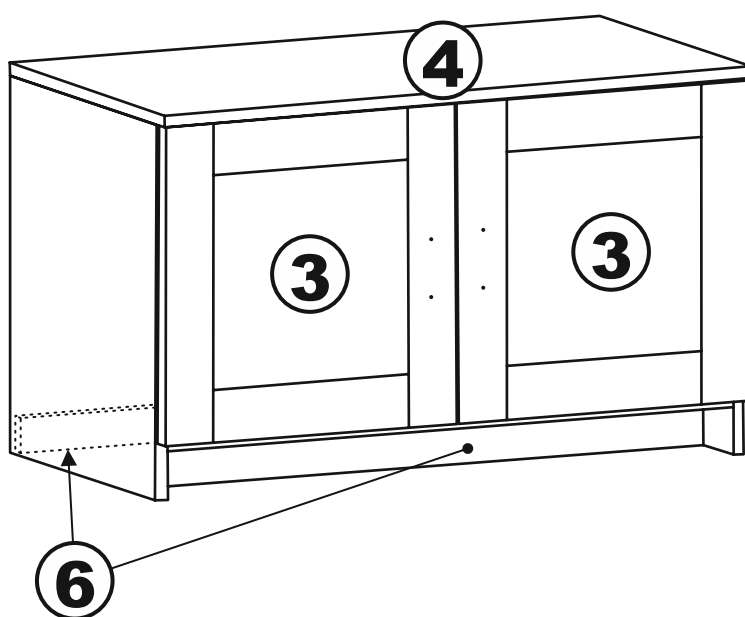

СИРИУС

тумба 2 двери 78x47

| № поз. | Наименование | Коли-во | Габаритные размеры, мм |
|--------|-----------------------|---------|------------------------|
| 1 | боковая стенка левая | 1 | 455×394×16 |
| 2 | боковая стенка правая | 1 | 455×394×16 |
| 3 | дверь | 2 | 387×387×16 |
| 4 | крышка | 1 | 782×412×16 |
| 5 | дно | 1 | 748×390×16 |
| 6 | цоколь | 2 | 748×57×16 |
| 7 | перегородка | 1 | 381,5×390×16 |
| 8 | полка съемная | 1 | 364×375×16 |
| 9 | задняя стенка | 1 | 408×768×2,5 |