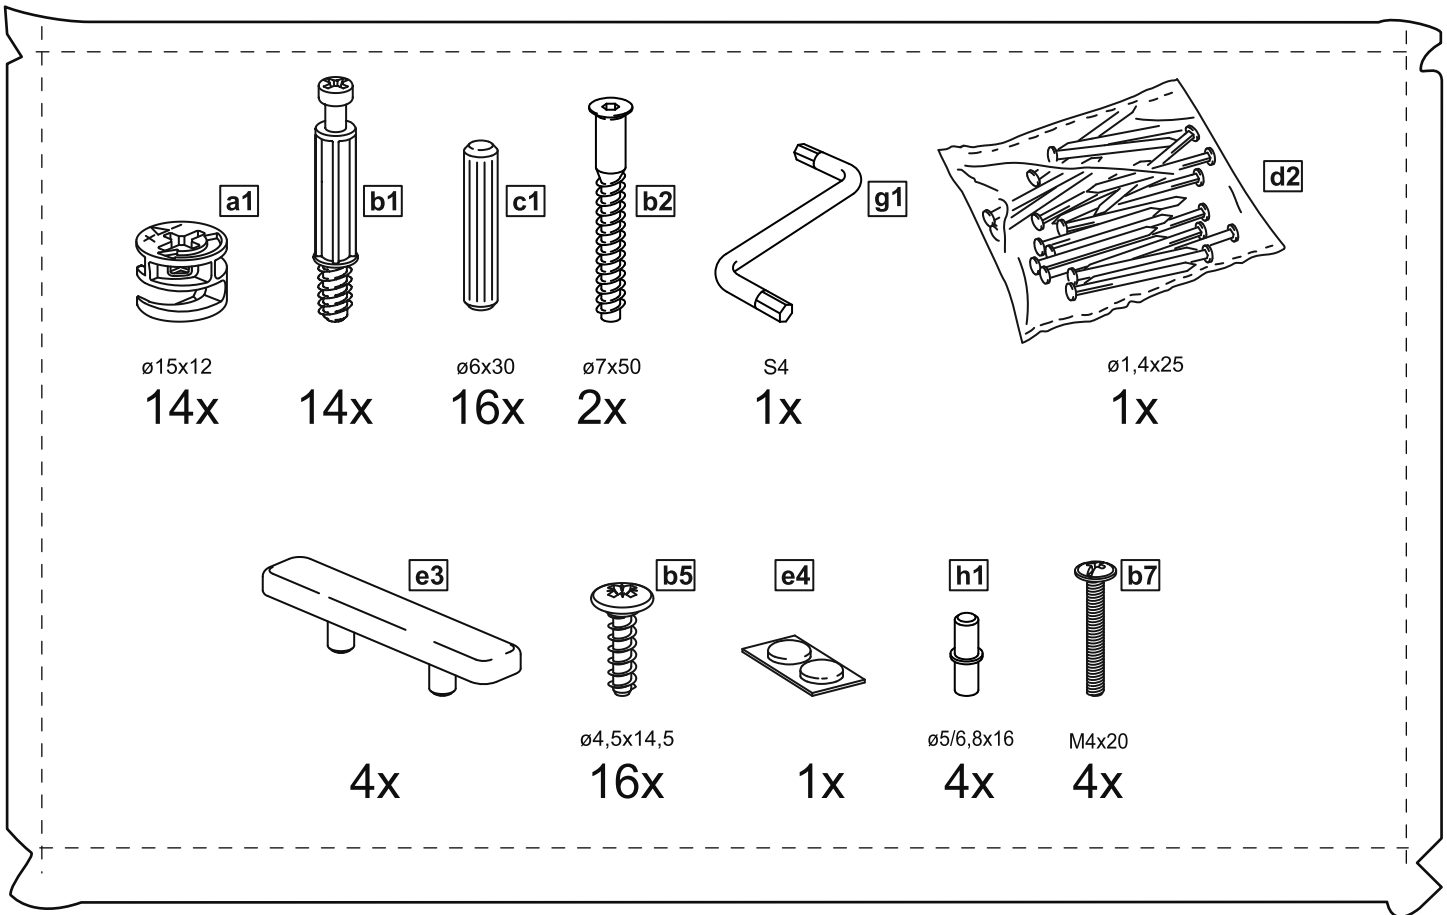

СИРИУС

тумба 2 двери 78x47

| № поз. | Наименование | Коли-во | Габаритные размеры, мм |
|--------|-----------------------|---------|------------------------|
| 1 | боковая стенка левая | 1 | 455×394×16 |
| 2 | боковая стенка правая | 1 | 455×394×16 |
| 3 | дверь | 2 | 387×387×16 |
| 4 | крышка | 1 | 782×412×16 |
| 5 | дно | 1 | 748×390×16 |
| 6 | цоколь | 2 | 748×57×16 |
| 7 | перегородка | 1 | 381,5×390×16 |
| 8 | полка съемная | 1 | 364×375×16 |
| 9 | задняя стенка | 1 | 408×768×2,5 |

1

2

3

4

5 

6

7

8