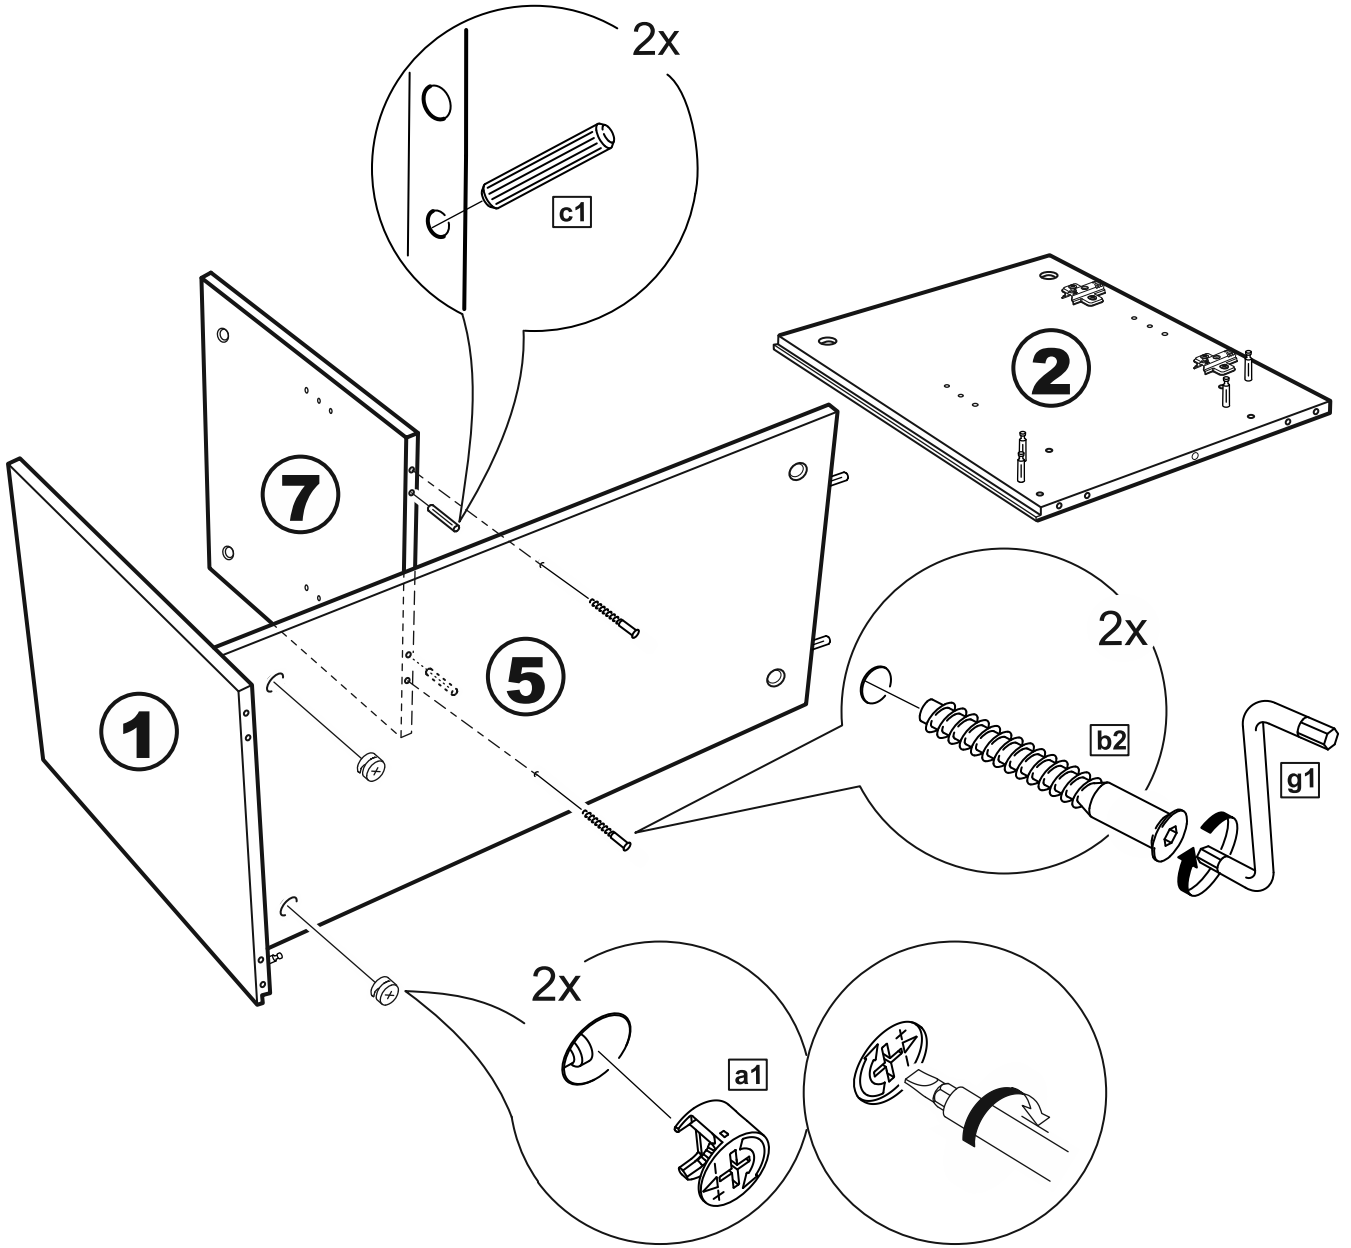

СИРИУС

тумба 2 двери 78x47

| № поз. | Наименование | Коли-во | Габаритные размеры, мм |
|--------|-----------------------|---------|------------------------|
| 1 | боковая стенка левая | 1 | 455×394×16 |
| 2 | боковая стенка правая | 1 | 455×394×16 |
| 3 | дверь | 2 | 387×387×16 |
| 4 | крышка | 1 | 782×412×16 |
| 5 | дно | 1 | 748×390×16 |
| 6 | цоколь | 2 | 748×57×16 |
| 7 | перегородка | 1 | 381,5×390×16 |
| 8 | полка съемная | 1 | 364×375×16 |
| 9 | задняя стенка | 1 | 408×768×2,5 |

1

2

3

4

5 

6

7

8