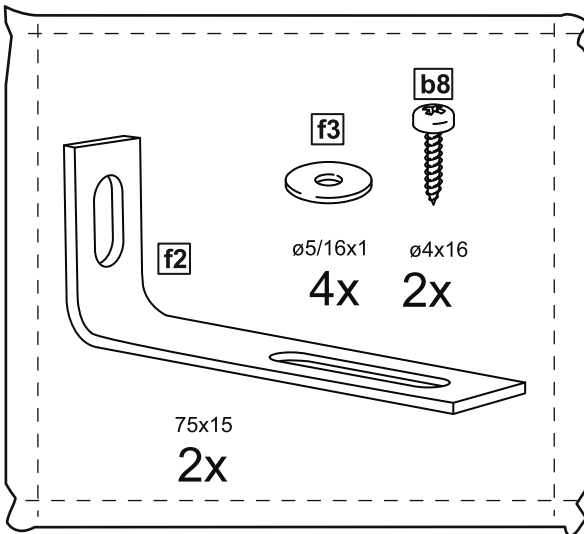

СИРИУС

тумба 2 двери 78x47

| № поз. | Наименование | Коли-во | Габаритные размеры, мм |
|--------|-----------------------|---------|------------------------|
| 1 | боковая стенка левая | 1 | 455×394×16 |
| 2 | боковая стенка правая | 1 | 455×394×16 |
| 3 | дверь | 2 | 387×387×16 |
| 4 | крышка | 1 | 782×412×16 |
| 5 | дно | 1 | 748×390×16 |
| 6 | цоколь | 2 | 748×57×16 |
| 7 | перегородка | 1 | 381,5×390×16 |
| 8 | полка съемная | 1 | 364×375×16 |
| 9 | задняя стенка | 1 | 408×768×2,5 |