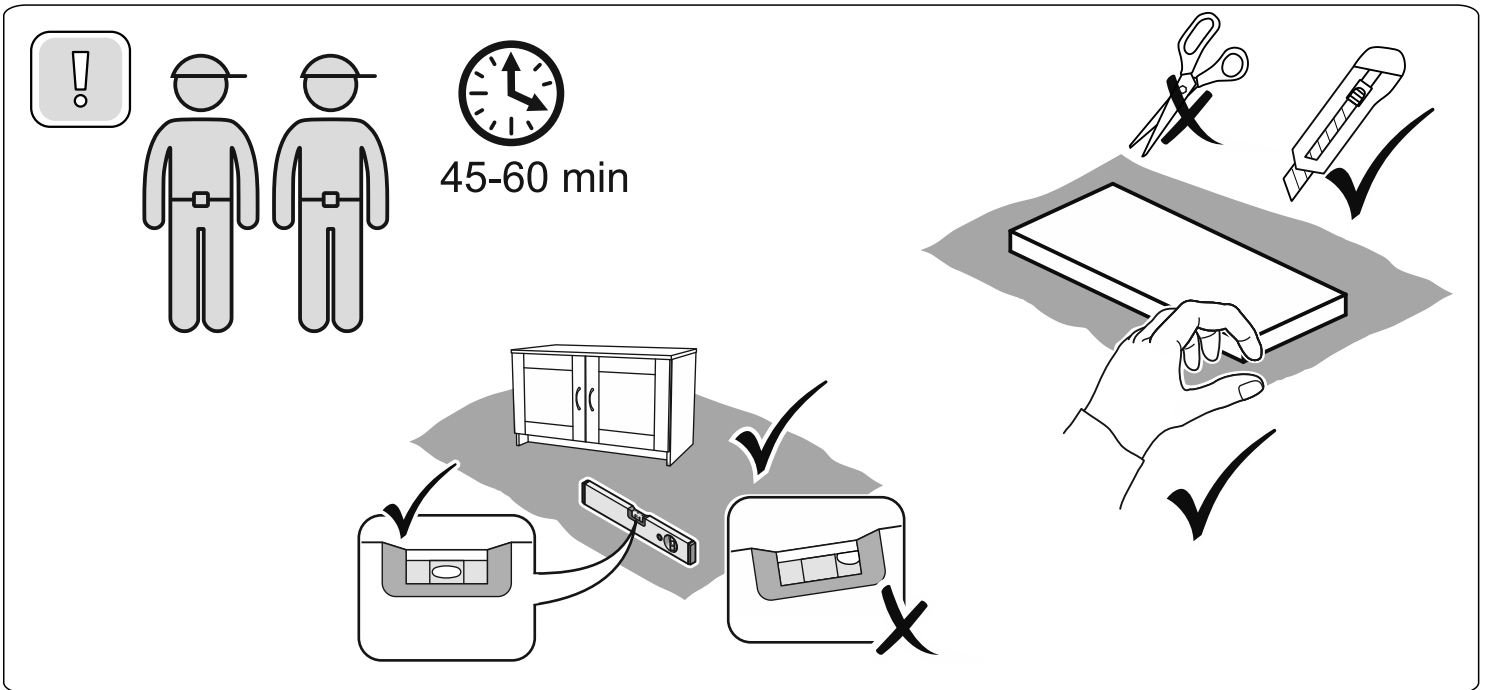

СИРИУС

тумба 2 двери 78x47

| № поз. | Наименование | Коли-во | Габаритные размеры, мм |
|--------|-----------------------|---------|------------------------|
| 1 | боковая стенка левая | 1 | 455×394×16 |
| 2 | боковая стенка правая | 1 | 455×394×16 |
| 3 | дверь | 2 | 387×387×16 |
| 4 | крышка | 1 | 782×412×16 |
| 5 | дно | 1 | 748×390×16 |
| 6 | цоколь | 2 | 748×57×16 |
| 7 | перегородка | 1 | 381,5×390×16 |
| 8 | полка съемная | 1 | 364×375×16 |
| 9 | задняя стенка | 1 | 408×768×2,5 |