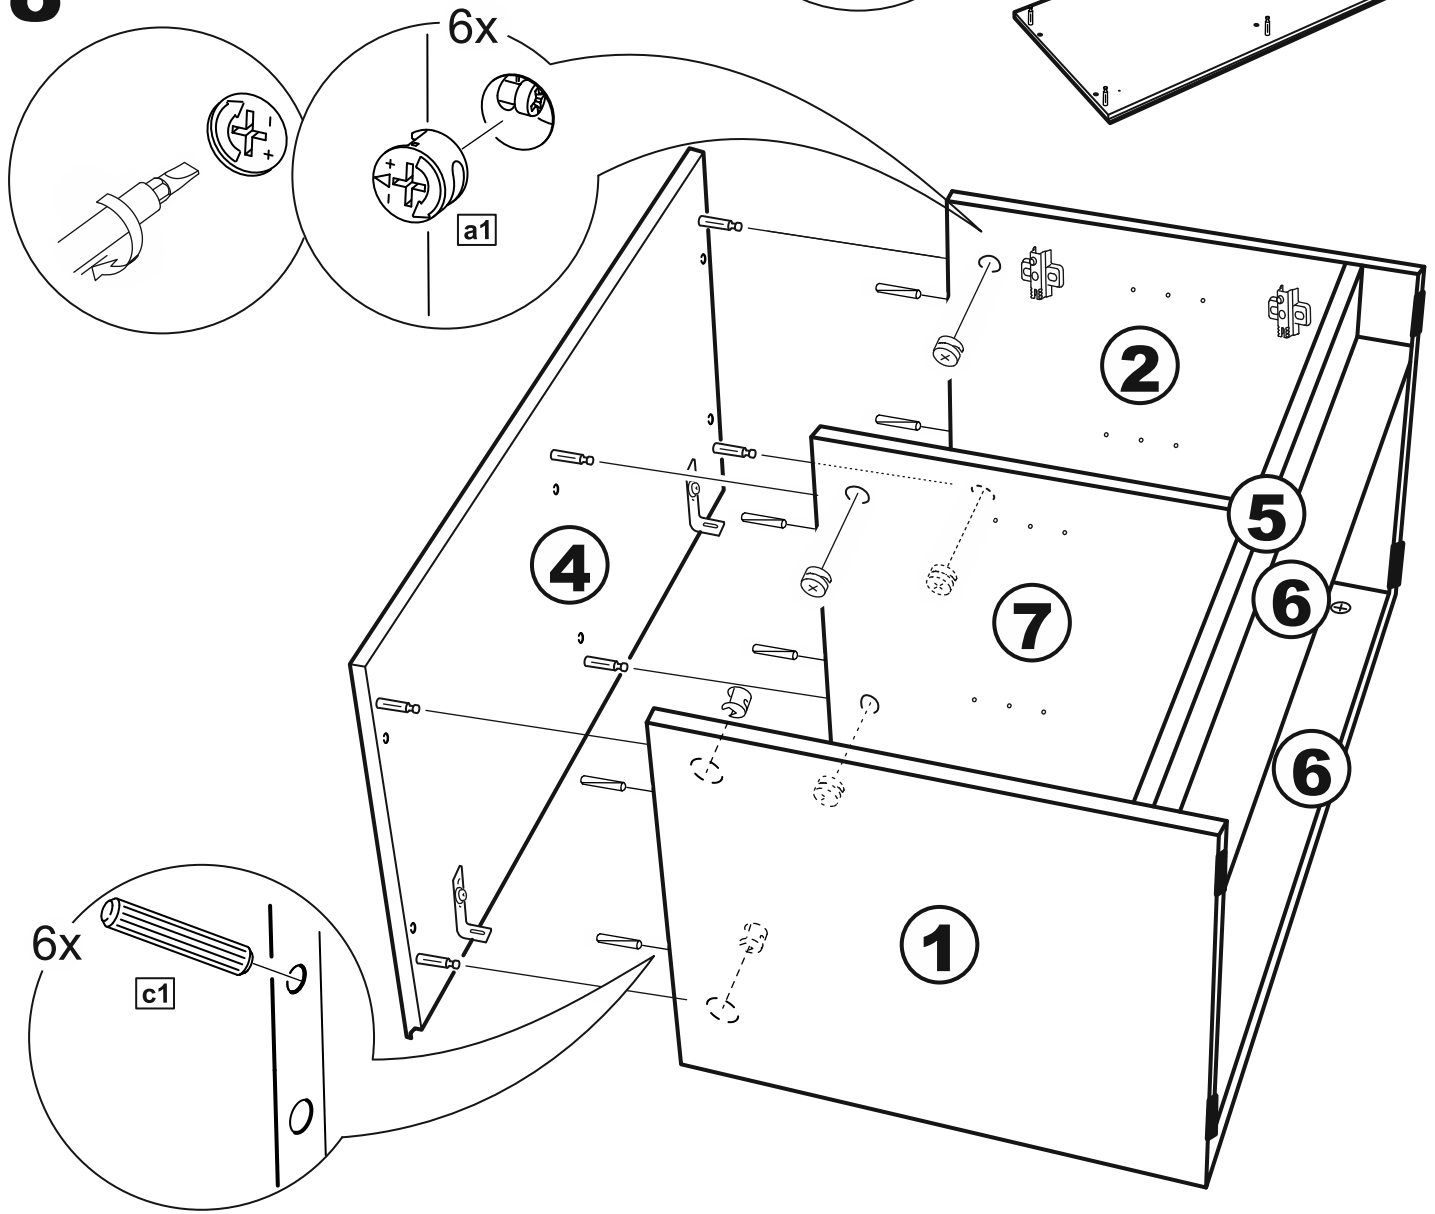

СИРИУС

тумба 2 двери 78x47

| № поз. | Наименование | Коли-во | Габаритные размеры, мм |
|--------|-----------------------|---------|------------------------|
| 1 | боковая стенка левая | 1 | 455×394×16 |
| 2 | боковая стенка правая | 1 | 455×394×16 |
| 3 | дверь | 2 | 387×387×16 |
| 4 | крышка | 1 | 782×412×16 |
| 5 | дно | 1 | 748×390×16 |
| 6 | цоколь | 2 | 748×57×16 |
| 7 | перегородка | 1 | 381,5×390×16 |
| 8 | полка съемная | 1 | 364×375×16 |
| 9 | задняя стенка | 1 | 408×768×2,5 |

1

2

3

4

5 

6

7

8