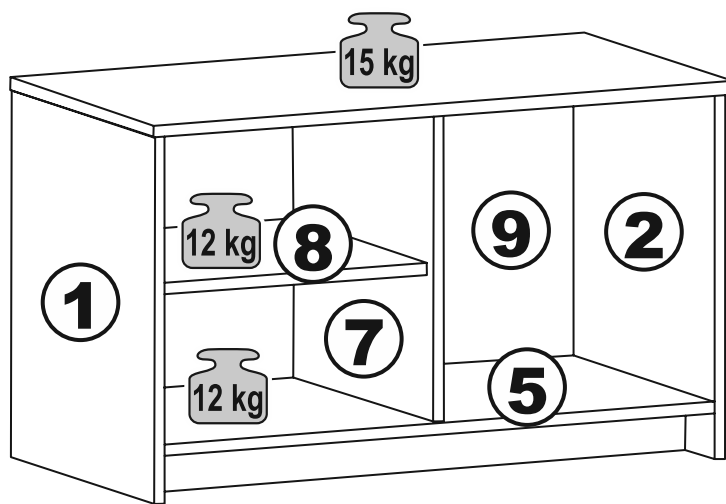

СИРИУС

тумба 2 двери 78x47

| № поз. | Наименование | Коли-во | Габаритные размеры, мм |
|--------|-----------------------|---------|------------------------|
| 1 | боковая стенка левая | 1 | 455×394×16 |
| 2 | боковая стенка правая | 1 | 455×394×16 |
| 3 | дверь | 2 | 387×387×16 |
| 4 | крышка | 1 | 782×412×16 |
| 5 | дно | 1 | 748×390×16 |
| 6 | цоколь | 2 | 748×57×16 |
| 7 | перегородка | 1 | 381,5×390×16 |
| 8 | полка съемная | 1 | 364×375×16 |
| 9 | задняя стенка | 1 | 408×768×2,5 |