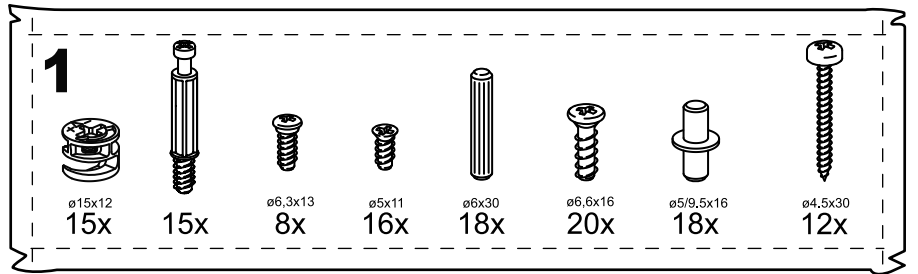

# КАСТОР

кровать раздвижная  
90x200

№ поз.	Наименование	Кол-во	Габаритные размеры, мм
1	задняя стенка кушетки	1	2000×350×22
2	боковая стенка левая	1	960×570×22
3	боковая стенка правая	1	960×570×22
4	задняя стенка выдвижной секции	1	1991×294×18
5	перегородка выдвижной секции	1	895×265×32
6	боковая правая выдвижной секции	1	895×307×16
7	боковая левая выдвижной секции	1	895×307×16
8	передняя планка	1	1991×150×18
9	фасад ящика	2	991×222×16
10	цоколь	2	962,5×65×16
11	боковая стенка ящика правая	2	625×156×12
12	боковая стенка ящика левая	2	625×156×12
13	задняя стенка ящика	2	919×156×12
14	поддерживающая планка	2	602×90×12
15	дно ящика	2	924×614×3
16	цоколь передний	2	962,5×45×16
17	ламель крайняя	2	909,5×68×12
18	ламель внутренняя	12	909,5×68×12
19	ламель движущаяся	13	888×68×12

# 3

10x

ø6,8x40  
8x

ø5x50  
2x

S3  
1x

ø15x10  
10x

ø6x30  
16x

ø5x11  
12x

4x

ø40  
6x

L1936 34x34  
**3x**

L2000  
**1x**

L500 H45  
**2x**

**2**

**3**

4