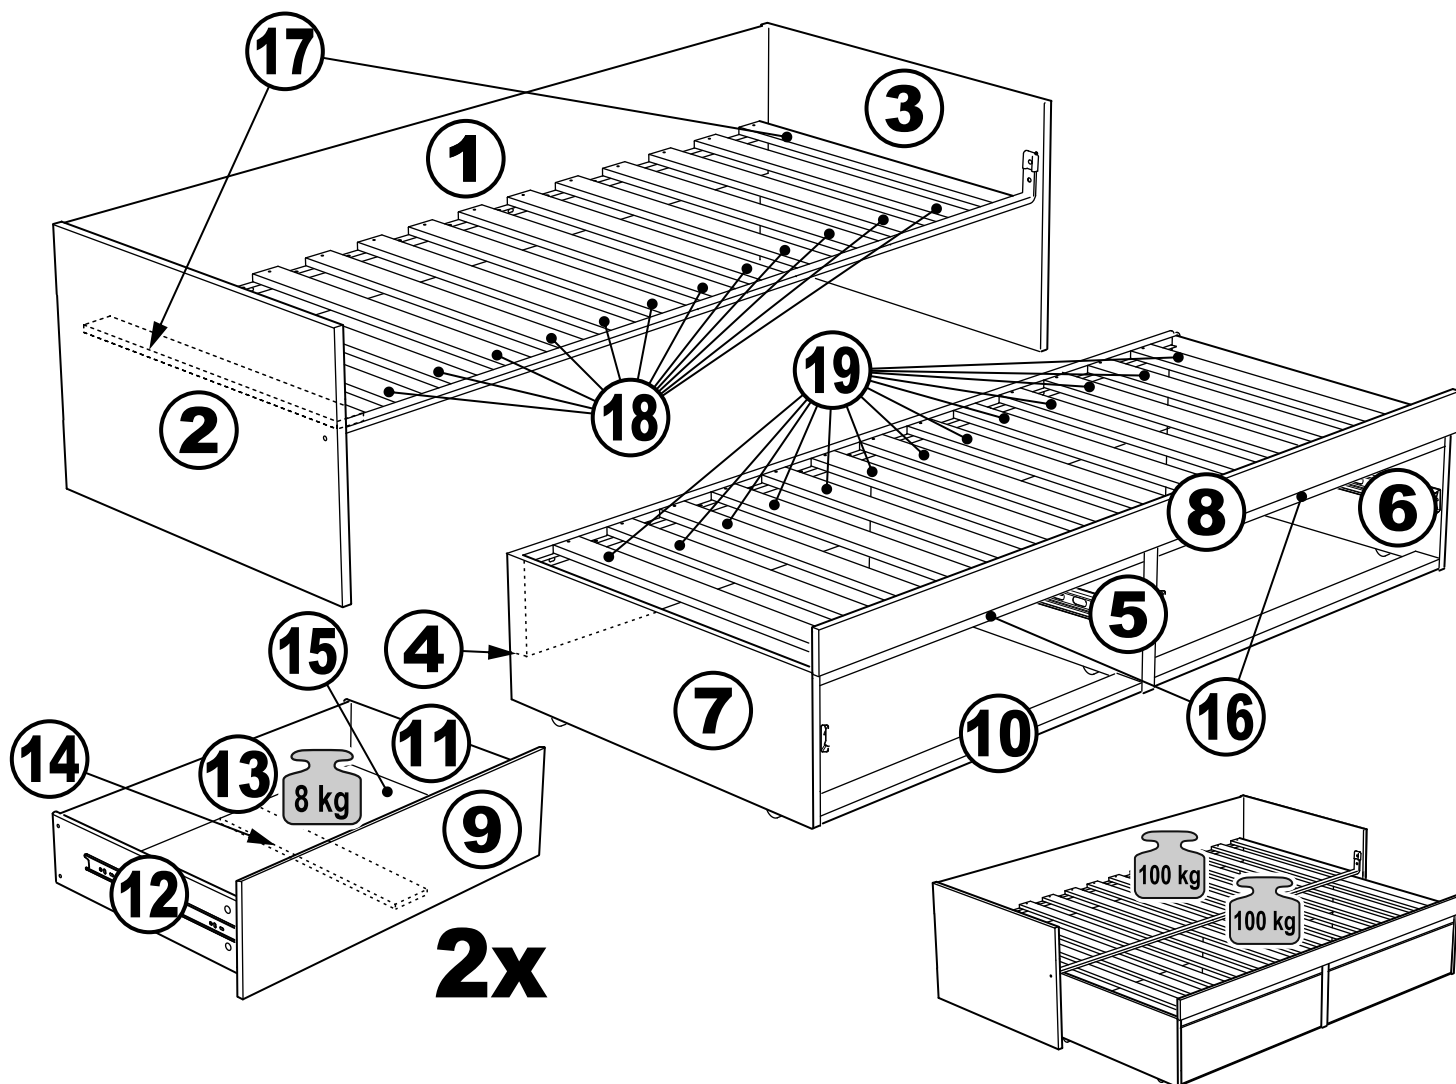

# КАСТОР

кровать раздвижная  
90x200

№ поз.	Наименование	Кол-во	Габаритные размеры, мм
1	задняя стенка кушетки	1	2000×350×22
2	боковая стенка левая	1	960×570×22
3	боковая стенка правая	1	960×570×22
4	задняя стенка выдвижной секции	1	1991×294×18
5	перегородка выдвижной секции	1	895×265×32
6	боковая правая выдвижной секции	1	895×307×16
7	боковая левая выдвижной секции	1	895×307×16
8	передняя планка	1	1991×150×18
9	фасад ящика	2	991×222×16
10	цоколь	2	962,5×65×16
11	боковая стенка ящика правая	2	625×156×12
12	боковая стенка ящика левая	2	625×156×12
13	задняя стенка ящика	2	919×156×12
14	поддерживающая планка	2	602×90×12
15	дно ящика	2	924×614×3
16	цоколь передний	2	962,5×45×16
17	ламель крайняя	2	909,5×68×12
18	ламель внутренняя	12	909,5×68×12
19	ламель движущаяся	13	888×68×12

# 1

ø15x12  
15x

15x

ø6,3x13  
8x

ø5x11  
16x

ø6x30  
18x

ø6,6x16  
20x

ø5/9,5x16  
18x