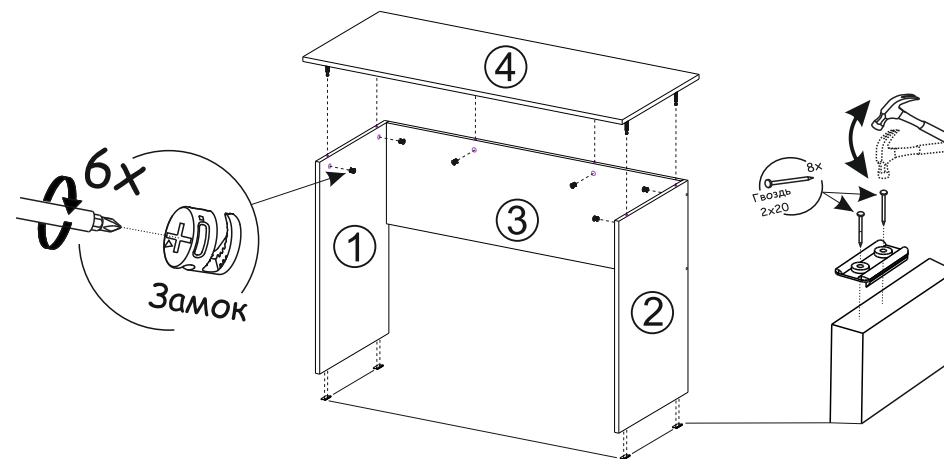

Спецификация на панели и профили				
Поз.	Наименование	Длина	Ширина	Кол-во
1	Боковина левая	734	450	1
2	Боковина правая	734	450	1
3	Планка	1108	350	1
4	Крышка	1200	500	1

Фурнитура					
	Еврошуруп 6.3x50	4шт		Ключ	1шт
	Гвоздь	8шт		Заглушка для евроинта	4шт
	Подпятник	4шт		Стяжка эксцентриковая	6 компл

Необходимый инструмент для сборки:

Рис.1

Рис.2

Рис.3