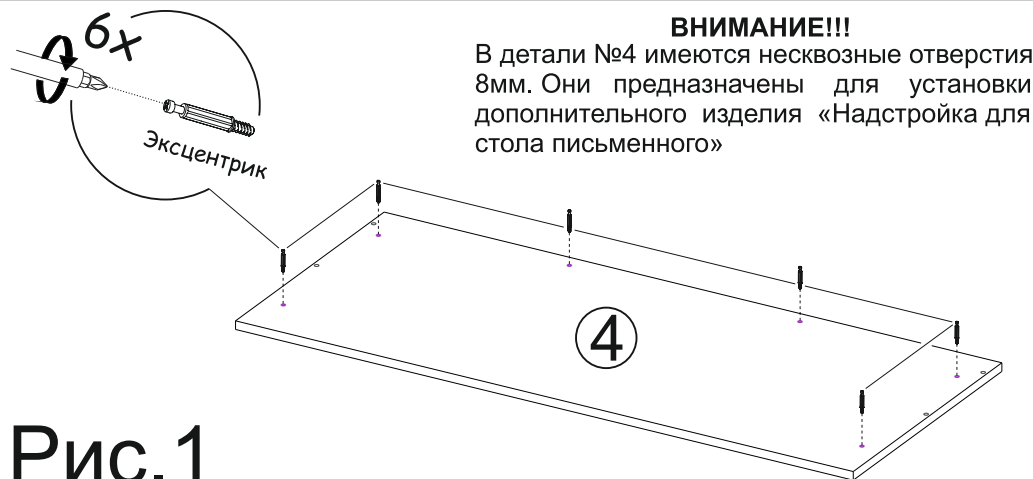

Спецификация на панели и профили				
Поз.	Наименование	Длина	Ширина	Кол-во
1	Боковина левая	734	450	1
2	Боковина правая	734	450	1
3	Планка	1108	350	1
4	Крышка	1200	500	1

Фурнитура					
	Еврошуруп 6.3x50	4шт		Ключ	1шт
	Гвоздь	8шт		Заглушка для евроинта	4шт
	Подпятник	4шт		Стяжка эксцентриковая	6 компл

Необходимый инструмент для сборки:

Рис.1

Рис.2

Рис.3