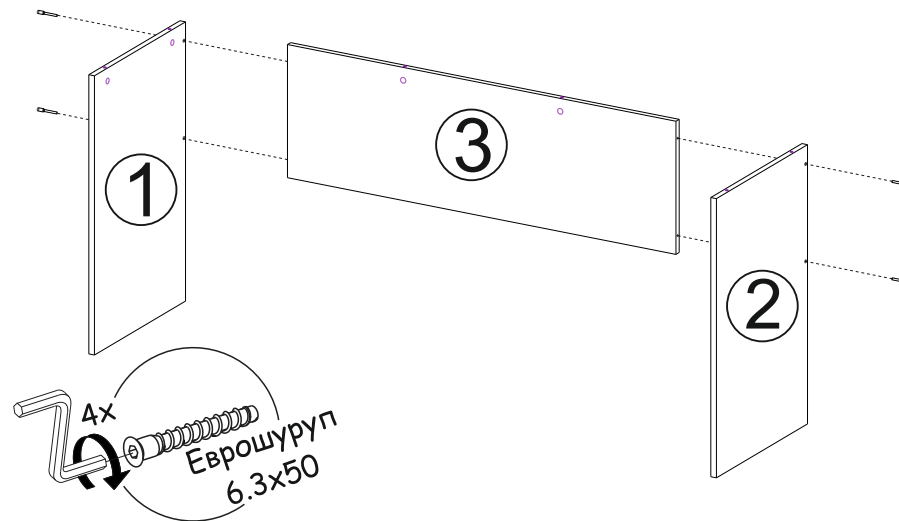

Спецификация на панели и профили				
Поз.	Наименование	Длина	Ширина	Кол-во
1	Боковина левая	734	450	1
2	Боковина правая	734	450	1
3	Планка	1108	350	1
4	Крышка	1200	500	1

Фурнитура					
	Еврошуруп 6.3x50	4шт		Ключ	1шт
	Гвоздь	8шт		Заглушка для евроинта	4шт
	Подпятник	4шт		Стяжка эксцентриковая	6 компл

Необходимый инструмент для сборки:

Рис.1

Рис.2

Рис.3