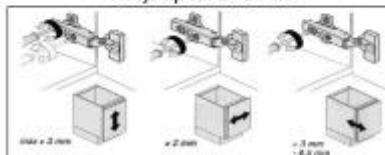

Предварительно измерив диагональ гвоздями прибить ДВП к тыльной стороне шкафа. В готовые отверстия в деталях 1, 2 и 3, вставить полкодержатели и установить полки 7 и 8.

Шурупами 3,5\*16 привернуть петли к детали 14 в готовые отверстия. Установить фасады на корпус шкафа шурупами в готовые наметки.

Установить штангу.

Привернуть ручки в готовые отверстия в

Схема установки и регулировки петли

Крепление петли

Регулировка петли

фасадах.

Установить заглушки на видимые еврошурупы.

Отрегулировать зазоры фасадов регулировочными винтами петель.