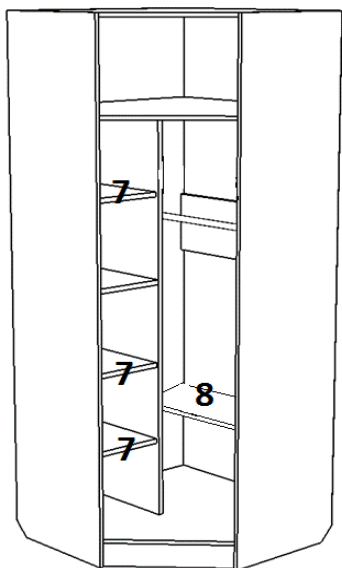

Схема сборки изделия  
Спальня Эрика  
Шкаф угловой  
2200\*900\*900\*550

№	НАИМЕНОВАНИЕ	РАЗМЕР	РАЗМЕР	КОЛ-ВО шт
1	БОК	2200	526	2
2	ЩИТ НИЖНИЙ	1668	518	1
3	БОК	1668	450	1
4	ЩИТ ВЕРХНИЙ	384	518	1
5	СКОС	884	884	3
6	ВЯЗКА	350	450	1
7	ПОЛКА	347	440	3
8	ПОЛКА	280	865	1
9	ПЛАНКА	250	868	1
10	ЦОКОЛЬ	100	814	1
11	ЦОКОЛЬ	100	518	1
12	ДВП	2095	446	2
13	ДВП	2095	390	1
14	ФАСАД	2096	499	1
1	Брус соединительный 2095	1		
2	Гвозди	80		
3	Евроключ	1		
4	Еврошуруп	37		
5	Заглушки	20		
6	Копыта	6		
7	Петля 45*	4		
8	Полкодержатель	16		
9	Ручка С-31 160 мм	1		
	Шуруп к ручке 25	2		
10	Скалкодержатель металл	2		
15	шайба	2		
18	Скалка металл 0,862	1		
20	Шуруп 3,5*16	32		
21	Эксцентрик двойн	2		

К детали 1 и 10( внутренний цоколь) гвоздями прибить подпятники. К детали 1 и 2 в готовые наметки шурупами 3,5\*16 привернуть штангодержатель. Еврошурупами скрепить детали 1,3,4,5,6,9,10,11 как показано на рисунке.

**Внимание!!!** Во избежание перекоса створок, после того как секция собрана в коробку, необходимо измерить диагонали, они должны быть одинаковыми. Только после этого можно прибивать заднюю стенку используйте это примечание при сборке каждой секции или её части.