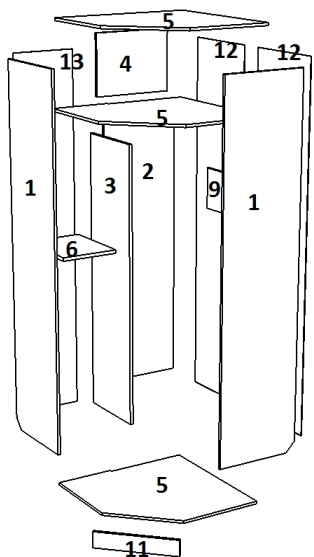

Схема сборки изделия  
Спальня Эрика  
Шкаф угловой  
2200\*900\*900\*550

№	НАИМЕНОВАНИЕ	РАЗМЕР	РАЗМЕР	КОЛ-ВО шт
1	БОК	2200	526	2
2	ЩИТ НИЖНИЙ	1668	518	1
3	БОК	1668	450	1
4	ЩИТ ВЕРХНИЙ	384	518	1
5	СКОС	884	884	3
6	ВЯЗКА	350	450	1
7	ПОЛКА	347	440	3
8	ПОЛКА	280	865	1
9	ПЛАНКА	250	868	1
10	ЦОКОЛЬ	100	814	1
11	ЦОКОЛЬ	100	518	1
12	ДВП	2095	446	2
13	ДВП	2095	390	1
14	ФАСАД	2096	499	1
1	Брус соединительный 2095	1		
2	Гвозди	80		
3	Евроключ	1		
4	Еврошуруп	37		
5	Заглушки	20		
6	Копыта	6		
7	Петля 45*	4		
8	Полкодержатель	16		
9	Ручка С-31 160 мм	1		
	Шуруп к ручке 25	2		
10	Скалкодержатель металл	2		
15	шайба	2		
18	Скалка металл 0,862	1		
20	Шуруп 3,5*16	32		
21	Эксцентрик двойн	2		

К детали 1 и 10( внутренний цоколь) гвоздями прибить подпятники. К детали 1 и 2 в готовые наметки шурупами 3,5\*16 привернуть штангодержатель. Еврошурупами скрепить детали 1,3,4,5,6,9,10,11 как показано на рисунке.

**Внимание!!!** Во избежание перекоса створок, после того как секция собрана в коробку, необходимо измерить диагонали, они должны быть одинаковыми. Только после этого можно прибивать заднюю стенку используйте это примечание при сборке каждой секции или её части.