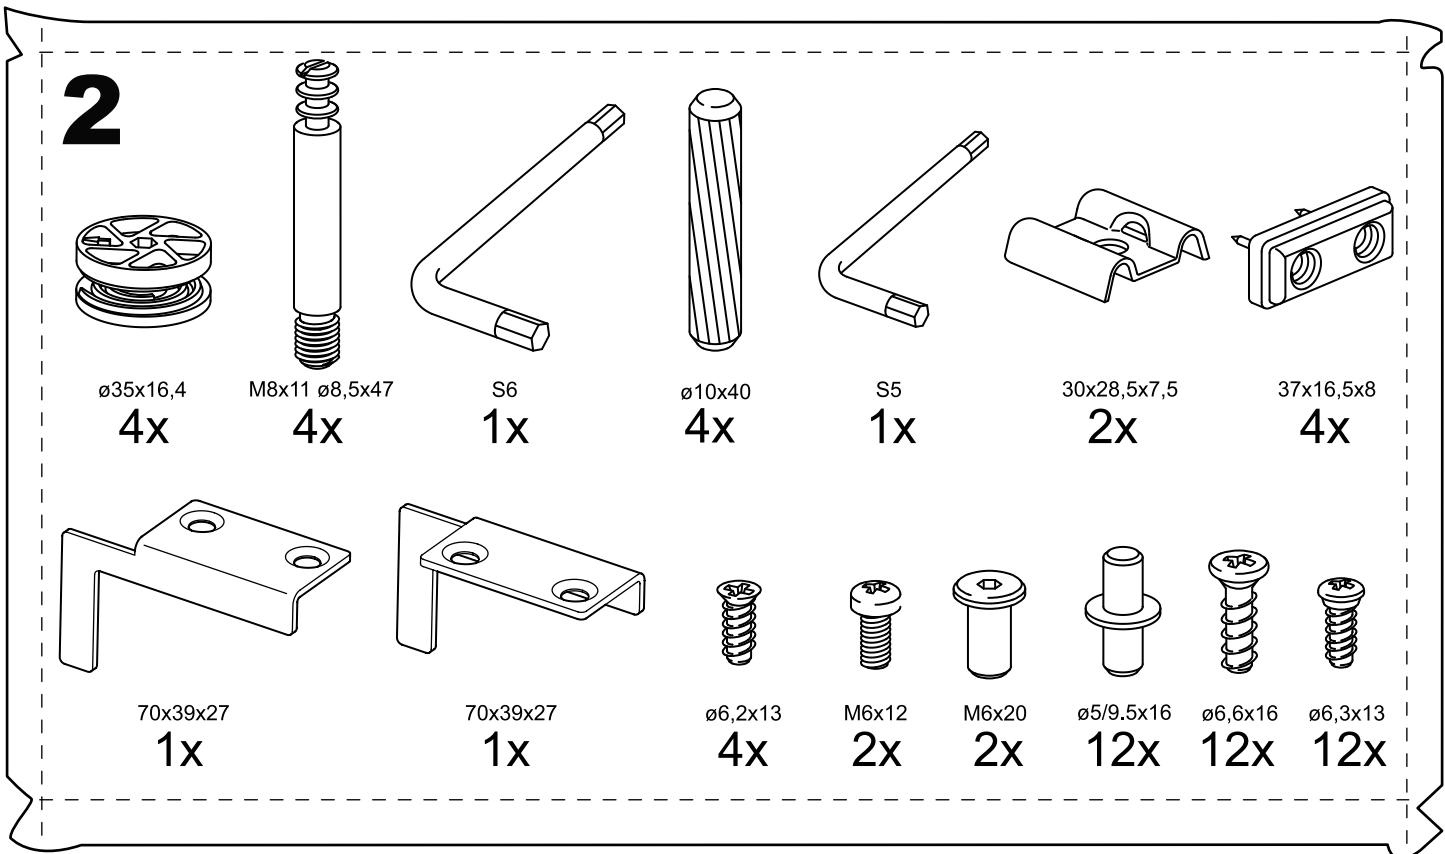

КАСТОР

кровать раздвижная
90x200

№ поз.	Наименование	Кол-во	Габаритные размеры, мм
1	задняя стенка кушетки	1	2000×350×22
2	боковая стенка левая	1	960×570×22
3	боковая стенка правая	1	960×570×22
4	задняя стенка выдвижной секции	1	1991×294×18
5	перегородка выдвижной секции	1	895×265×32
6	боковая правая выдвижной секции	1	895×307×16
7	боковая левая выдвижной секции	1	895×307×16
8	передняя планка	1	1991×150×18
9	фасад ящика	2	991×222×16
10	цоколь	2	962,5×65×16
11	боковая стенка ящика правая	2	625×156×12
12	боковая стенка ящика левая	2	625×156×12
13	задняя стенка ящика	2	919×156×12
14	поддерживающая планка	2	602×90×12
15	дно ящика	2	924×614×3
16	цоколь передний	2	962,5×45×16
17	ламель крайняя	2	909,5×68×12
18	ламель внутренняя	12	909,5×68×12
19	ламель движущаяся	13	888×68×12

L1936 34x34
3x

L2000
1x

L500 H45
2x

2

3

4

5

6 