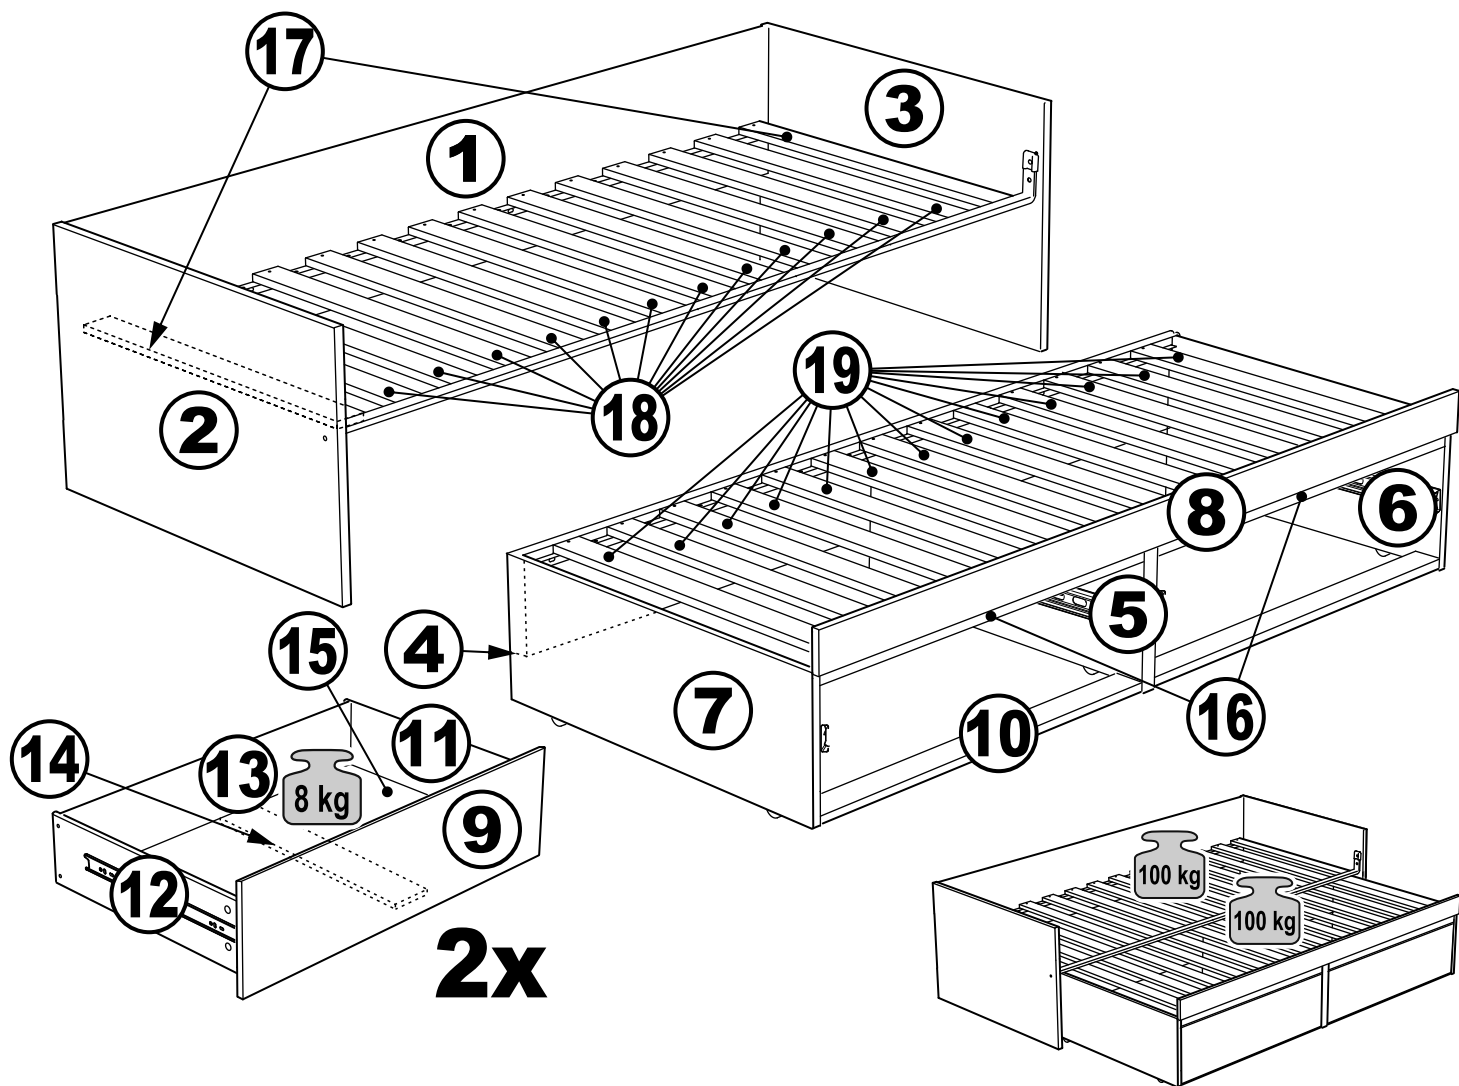

КАСТОР

кровать раздвижная
90x200

№ поз.	Наименование	Кол-во	Габаритные размеры, мм
1	задняя стенка кушетки	1	2000×350×22
2	боковая стенка левая	1	960×570×22
3	боковая стенка правая	1	960×570×22
4	задняя стенка выдвижной секции	1	1991×294×18
5	перегородка выдвижной секции	1	895×265×32
6	боковая правая выдвижной секции	1	895×307×16
7	боковая левая выдвижной секции	1	895×307×16
8	передняя планка	1	1991×150×18
9	фасад ящика	2	991×222×16
10	цоколь	2	962,5×65×16
11	боковая стенка ящика правая	2	625×156×12
12	боковая стенка ящика левая	2	625×156×12
13	задняя стенка ящика	2	919×156×12
14	поддерживающая планка	2	602×90×12
15	дно ящика	2	924×614×3
16	цоколь передний	2	962,5×45×16
17	ламель крайняя	2	909,5×68×12
18	ламель внутренняя	12	909,5×68×12
19	ламель движущаяся	13	888×68×12

L1936 34x34
3x

L2000
1x

L500 H45
2x

2

3

4

5

6 