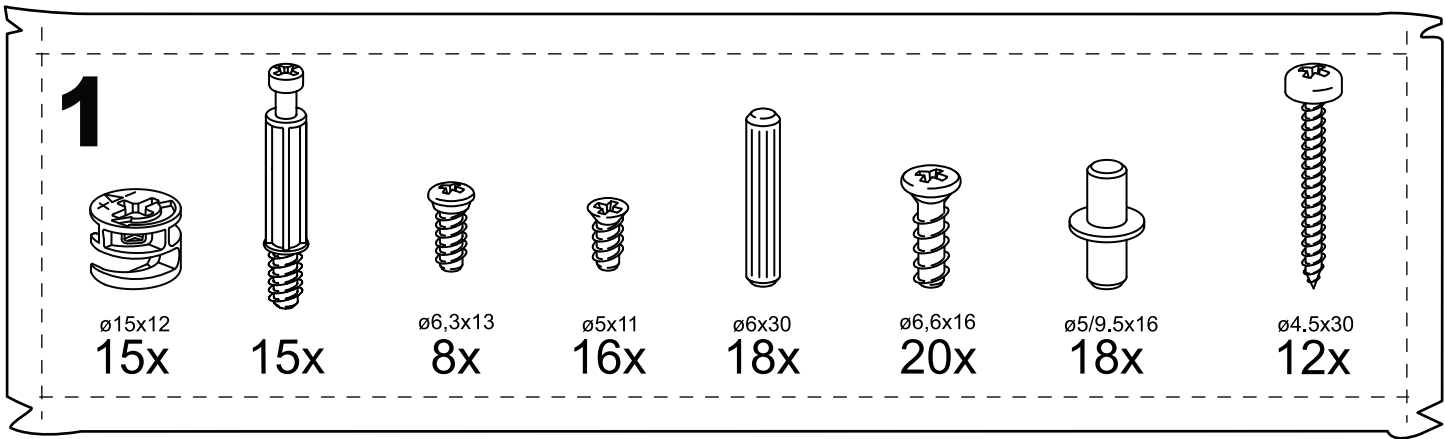

КАСТОР

кровать раздвижная
90x200

№ поз.	Наименование	Кол-во	Габаритные размеры, мм
1	задняя стенка кушетки	1	2000×350×22
2	боковая стенка левая	1	960×570×22
3	боковая стенка правая	1	960×570×22
4	задняя стенка выдвижной секции	1	1991×294×18
5	перегородка выдвижной секции	1	895×265×32
6	боковая правая выдвижной секции	1	895×307×16
7	боковая левая выдвижной секции	1	895×307×16
8	передняя планка	1	1991×150×18
9	фасад ящика	2	991×222×16
10	цоколь	2	962,5×65×16
11	боковая стенка ящика правая	2	625×156×12
12	боковая стенка ящика левая	2	625×156×12
13	задняя стенка ящика	2	919×156×12
14	поддерживающая планка	2	602×90×12
15	дно ящика	2	924×614×3
16	цоколь передний	2	962,5×45×16
17	ламель крайняя	2	909,5×68×12
18	ламель внутренняя	12	909,5×68×12
19	ламель движущаяся	13	888×68×12

L1936 34x34
3x

L2000
1x

L500 H45
2x

2

3

4

5

6 