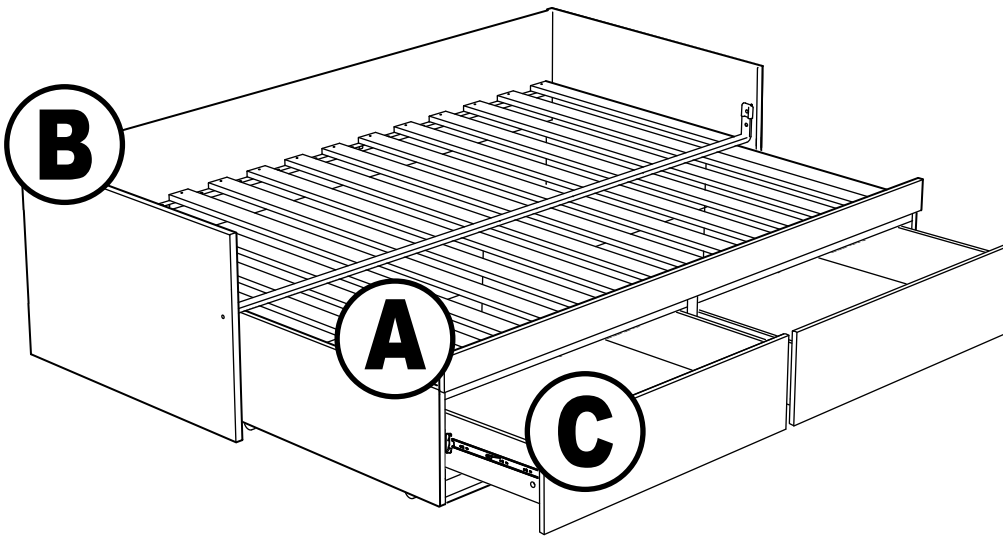

КАСТОР

кровать раздвижная
90x200

№ поз.	Наименование	Кол-во	Габаритные размеры, мм
1	задняя стенка кушетки	1	2000×350×22
2	боковая стенка левая	1	960×570×22
3	боковая стенка правая	1	960×570×22
4	задняя стенка выдвижной секции	1	1991×294×18
5	перегородка выдвижной секции	1	895×265×32
6	боковая правая выдвижной секции	1	895×307×16
7	боковая левая выдвижной секции	1	895×307×16
8	передняя планка	1	1991×150×18
9	фасад ящика	2	991×222×16
10	цоколь	2	962,5×65×16
11	боковая стенка ящика правая	2	625×156×12
12	боковая стенка ящика левая	2	625×156×12
13	задняя стенка ящика	2	919×156×12
14	поддерживающая планка	2	602×90×12
15	дно ящика	2	924×614×3
16	цоколь передний	2	962,5×45×16
17	ламель крайняя	2	909,5×68×12
18	ламель внутренняя	12	909,5×68×12
19	ламель движущаяся	13	888×68×12

L1936 34x34
3x

L2000
1x

L500 H45
2x

2

3

4

5

6 