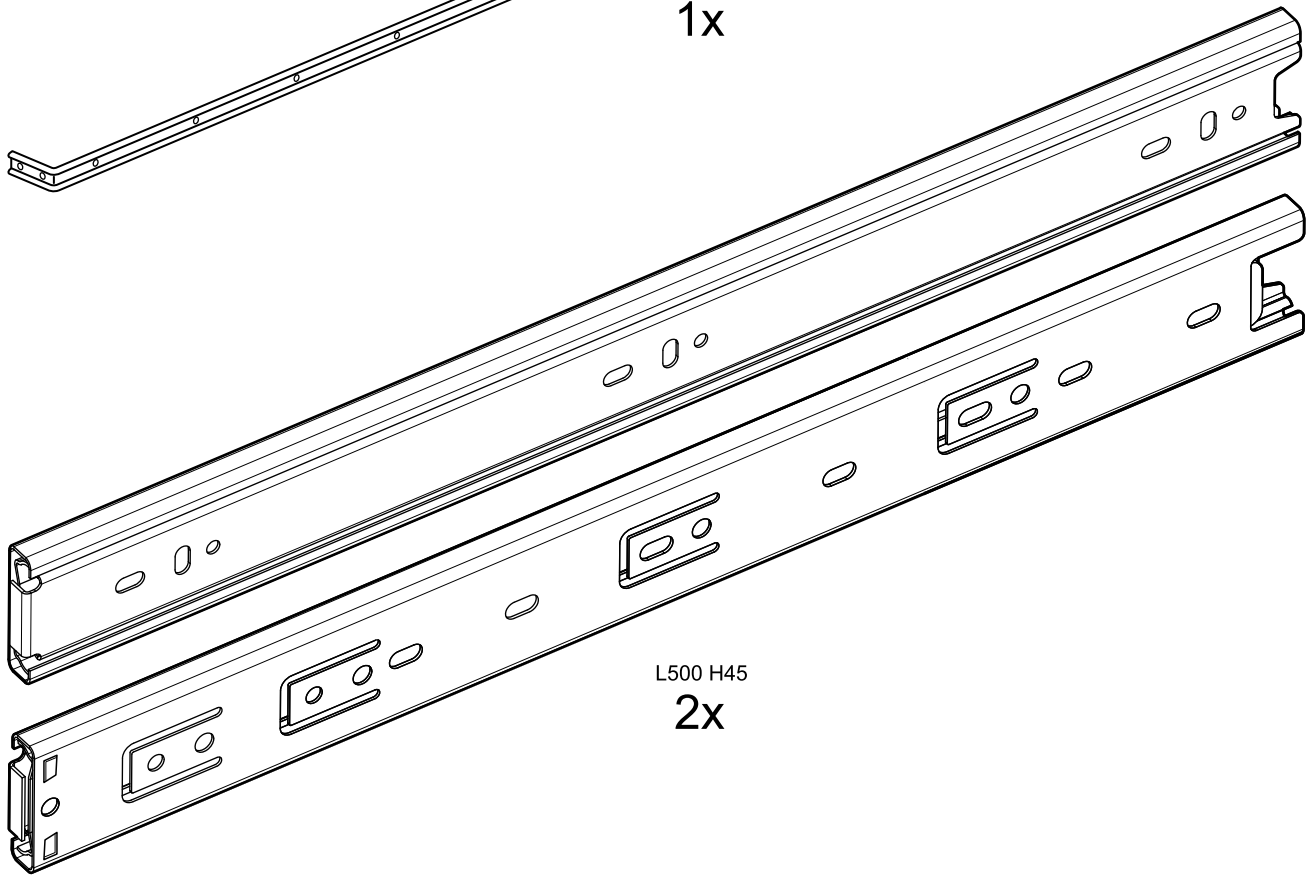

L2000
1x

L500 H45
2x