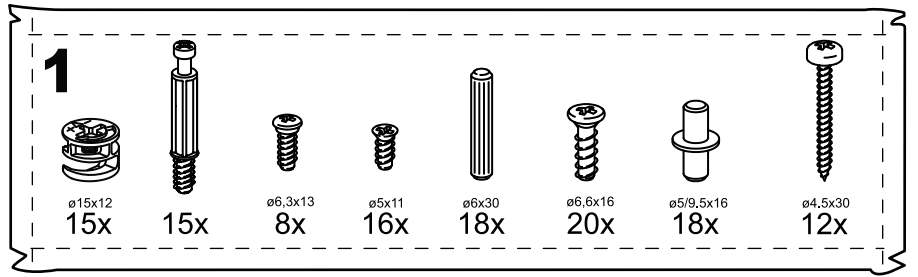

КАСТОР

кровать раздвижная
90x200

№ поз.	Наименование	Кол-во	Габаритные размеры, мм
1	задняя стенка кушетки	1	2000×350×22
2	боковая стенка левая	1	960×570×22
3	боковая стенка правая	1	960×570×22
4	задняя стенка выдвижной секции	1	1991×294×18
5	перегородка выдвижной секции	1	895×265×32
6	боковая правая выдвижной секции	1	895×307×16
7	боковая левая выдвижной секции	1	895×307×16
8	передняя планка	1	1991×150×18
9	фасад ящика	2	991×222×16
10	цоколь	2	962,5×65×16
11	боковая стенка ящика правая	2	625×156×12
12	боковая стенка ящика левая	2	625×156×12
13	задняя стенка ящика	2	919×156×12
14	поддерживающая планка	2	602×90×12
15	дно ящика	2	924×614×3
16	цоколь передний	2	962,5×45×16
17	ламель крайняя	2	909,5×68×12
18	ламель внутренняя	12	909,5×68×12
19	ламель движущаяся	13	888×68×12

L1936 34x34
3x

L2000
1x

L500 H45
2x

2

3

4

5

6 