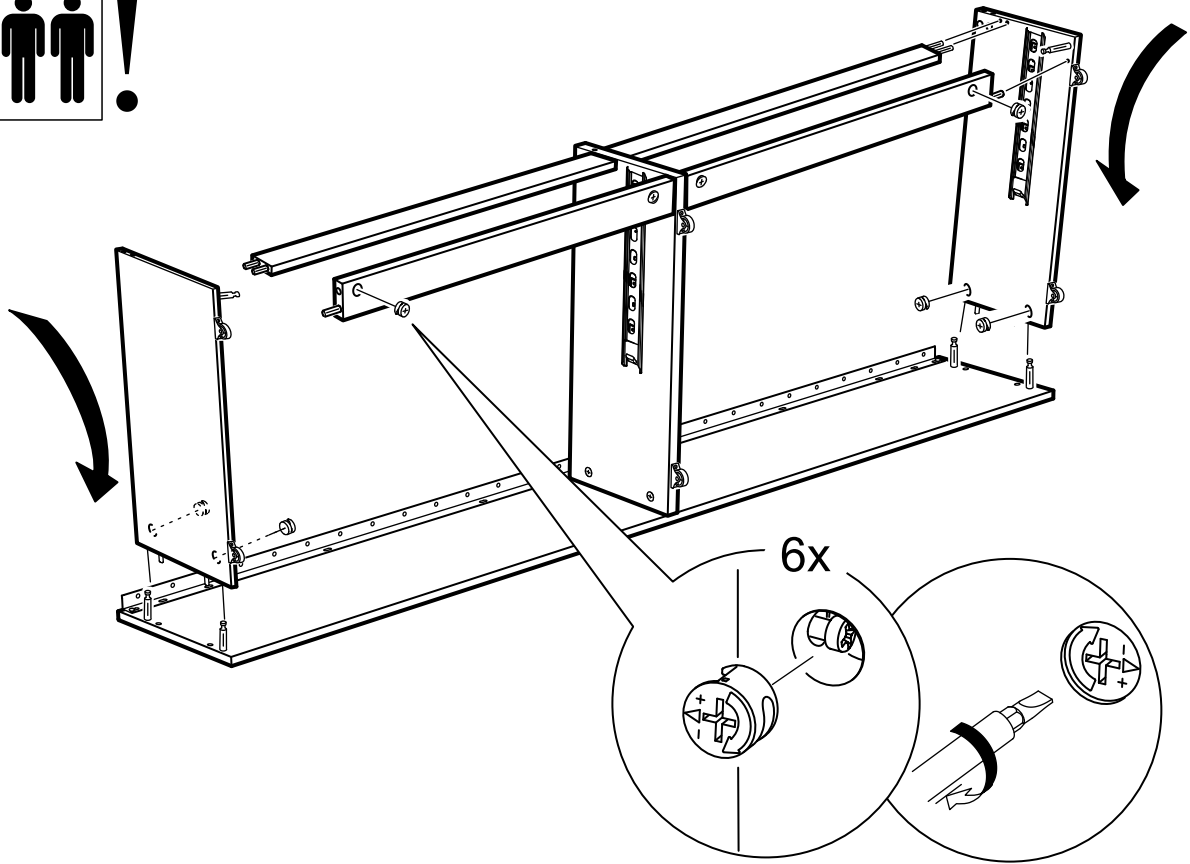

КАСТОР

кровать раздвижная
90x200

№ поз.	Наименование	Кол-во	Габаритные размеры, мм
1	задняя стенка кушетки	1	2000×350×22
2	боковая стенка левая	1	960×570×22
3	боковая стенка правая	1	960×570×22
4	задняя стенка выдвижной секции	1	1991×294×18
5	перегородка выдвижной секции	1	895×265×32
6	боковая правая выдвижной секции	1	895×307×16
7	боковая левая выдвижной секции	1	895×307×16
8	передняя планка	1	1991×150×18
9	фасад ящика	2	991×222×16
10	цоколь	2	962,5×65×16
11	боковая стенка ящика правая	2	625×156×12
12	боковая стенка ящика левая	2	625×156×12
13	задняя стенка ящика	2	919×156×12
14	поддерживающая планка	2	602×90×12
15	дно ящика	2	924×614×3
16	цоколь передний	2	962,5×45×16
17	ламель крайняя	2	909,5×68×12
18	ламель внутренняя	12	909,5×68×12
19	ламель движущаяся	13	888×68×12

L1936 34x34
3x

L2000
1x

L500 H45
2x

2

3

4

5

6 