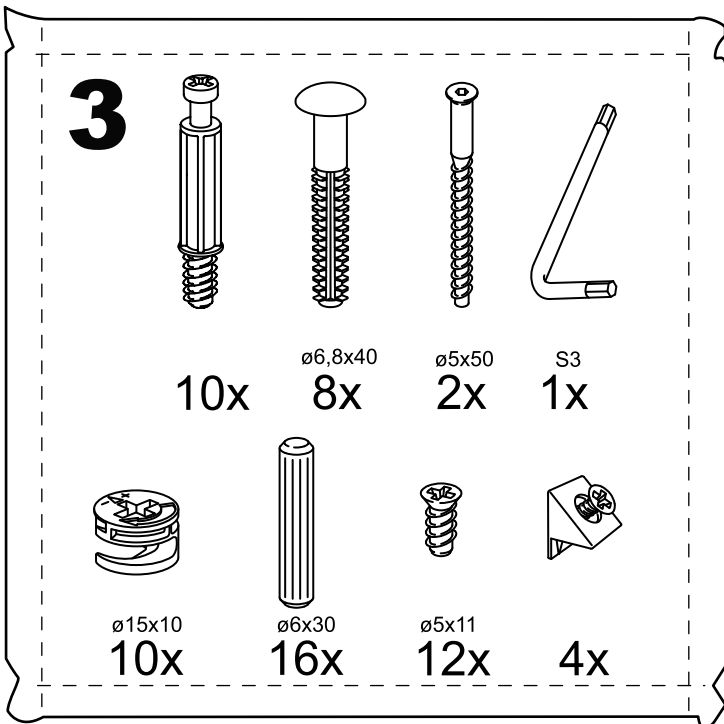

КАСТОР

кровать раздвижная
90x200

№ поз.	Наименование	Кол-во	Габаритные размеры, мм
1	задняя стенка кушетки	1	2000×350×22
2	боковая стенка левая	1	960×570×22
3	боковая стенка правая	1	960×570×22
4	задняя стенка выдвижной секции	1	1991×294×18
5	перегородка выдвижной секции	1	895×265×32
6	боковая правая выдвижной секции	1	895×307×16
7	боковая левая выдвижной секции	1	895×307×16
8	передняя планка	1	1991×150×18
9	фасад ящика	2	991×222×16
10	цоколь	2	962,5×65×16
11	боковая стенка ящика правая	2	625×156×12
12	боковая стенка ящика левая	2	625×156×12
13	задняя стенка ящика	2	919×156×12
14	поддерживающая планка	2	602×90×12
15	дно ящика	2	924×614×3
16	цоколь передний	2	962,5×45×16
17	ламель крайняя	2	909,5×68×12
18	ламель внутренняя	12	909,5×68×12
19	ламель движущаяся	13	888×68×12

L1936 34x34
3x

L2000
1x

L500 H45
2x

2

3

4

5

6 