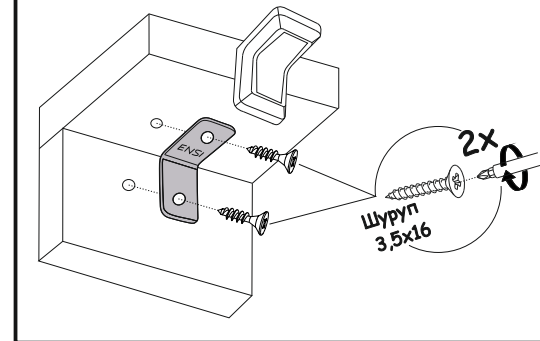

Фурнитура					
	Еврошуруп 6.3x50	19шт		Штанга (прямой угол) черная	1шт
	Стяжка эксцентриковая	2 компл		Опора 20 мм	4шт
	Стяжка межсекционная	3шт		Уголок металлический с накладкой	2шт
	Шуруп 3.5x16	20шт		Ключ	1шт
	Заглушка для эксцентрика	2шт			

Необходимый инструмент для сборки:

Рис.1

Рис.2

Рис.3

Рис.4

Рис.5

Схема установки
уголка с накладкой

Рис.6