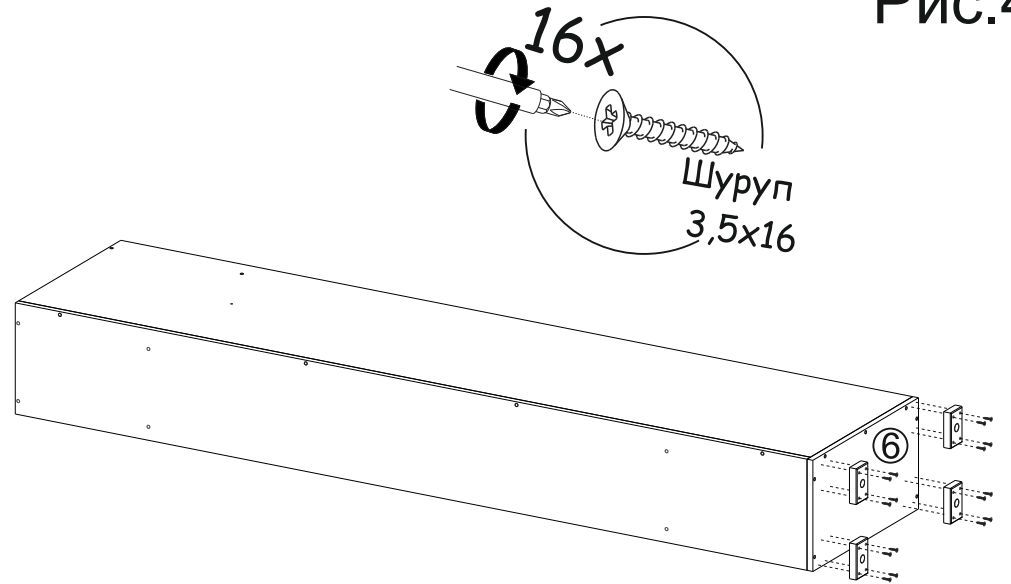

Фурнитура					
	Еврошуруп 6.3x50	19шт		Штанга (прямой угол) черная	1шт
	Стяжка эксцентриковая	2 компл		Опора 20 мм	4шт
	Стяжка межсекционная	3шт		Уголок металлический с накладкой	2шт
	Шуруп 3.5x16	20шт		Ключ	1шт
	Заглушка для эксцентрика	2шт			

Необходимый инструмент для сборки:

Рис.1

Рис.2

Рис.3

Рис.4

Рис.5

Схема установки
уголка с накладкой

Рис.6