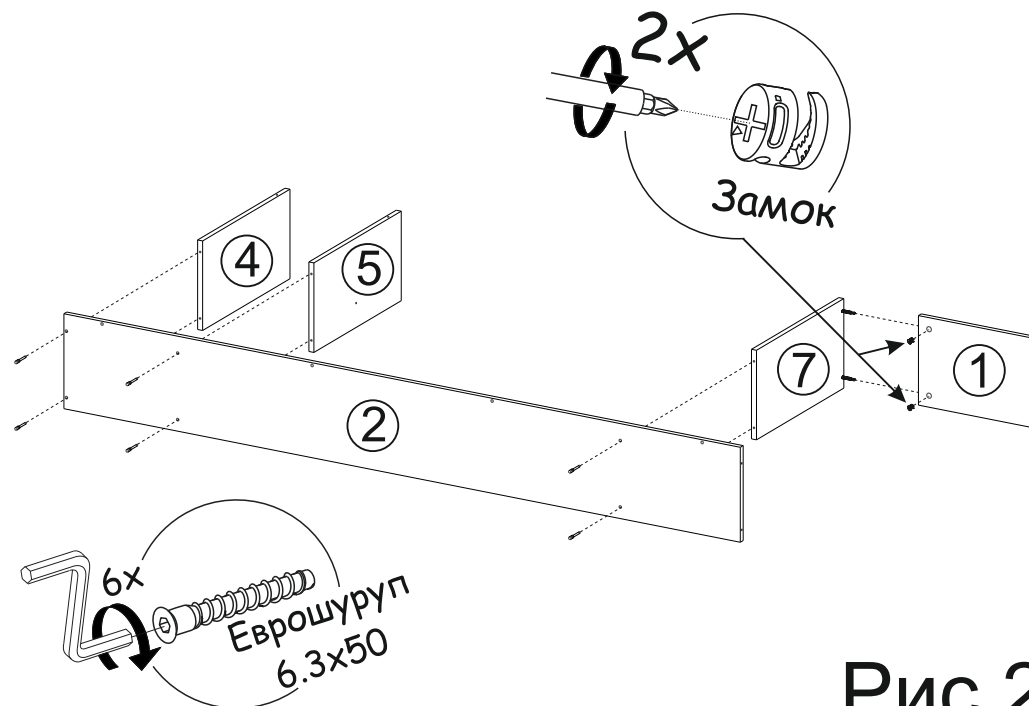

Фурнитура					
	Еврошуруп 6.3x50	19шт		Штанга (прямой угол) черная	1шт
	Стяжка эксцентриковая	2 компл		Опора 20 мм	4шт
	Стяжка межсекционная	3шт		Уголок металлический с накладкой	2шт
	Шуруп 3.5x16	20шт		Ключ	1шт
	Заглушка для эксцентрика	2шт			

Необходимый инструмент для сборки:

Рис.1

Рис.2

Рис.3

Рис.4

Рис.5

Схема установки
уголка с накладкой

Рис.6