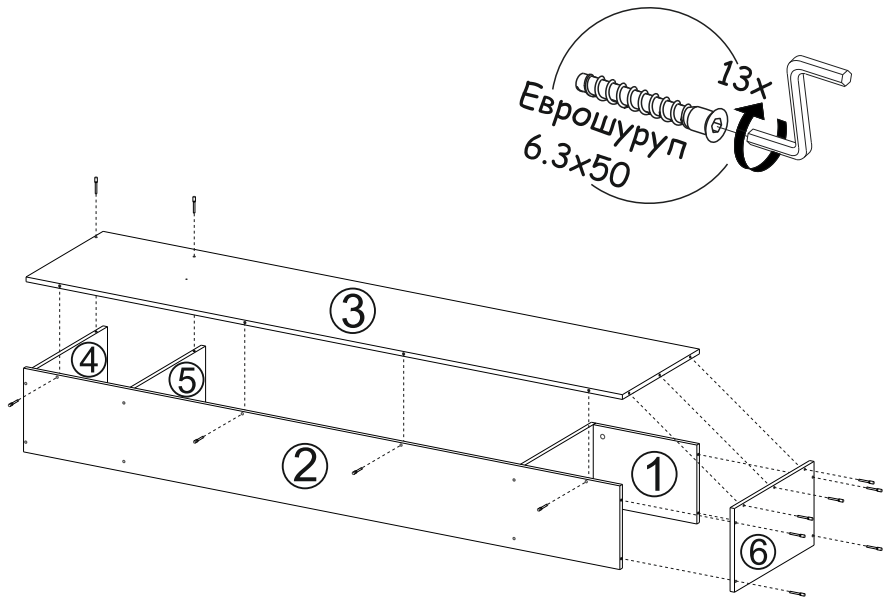

Фурнитура					
	Еврошуруп 6.3x50	19шт		Штанга (прямой угол) черная	1шт
	Стяжка эксцентриковая	2 компл		Опора 20 мм	4шт
	Стяжка межсекционная	3шт		Уголок металлический с накладкой	2шт
	Шуруп 3.5x16	20шт		Ключ	1шт
	Заглушка для эксцентрика	2шт			

Необходимый инструмент для сборки:

Рис.1

Рис.2

Рис.3

Рис.4

Рис.5

Схема установки
уголка с накладкой

Рис.6