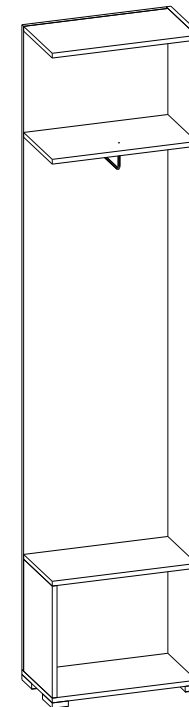

(ВхШхГ)
2200x280x496

Инструкция по сборке изделия,
правила эксплуатации, гарантийный талон

Перед началом сборки необходимо проверить наличие всех деталей и фурнитуры!

Спецификация на панели и профили				
Поз.	Наименование	Длина	Ширина	Кол-во
1	Бок левый	376	264	1
2	Бок правый	2164	280	1
3	Щит	2164	480	1
4	Крышка	480	264	1
5	Полка	480	264	1
6	Дно	496	280	1
7	Крышка	480	264	1

Фурнитура					
	Еврошуруп 6.3x50	19шт		Штанга (прямой угол) черная	1шт
	Стяжка эксцентриковая	2 компл		Опора 20 мм	4шт
	Стяжка межсекционная	3шт		Уголок металлический с накладкой	2шт
	Шуруп 3.5x16	20шт		Ключ	1шт
	Заглушка для эксцентрика	2шт			