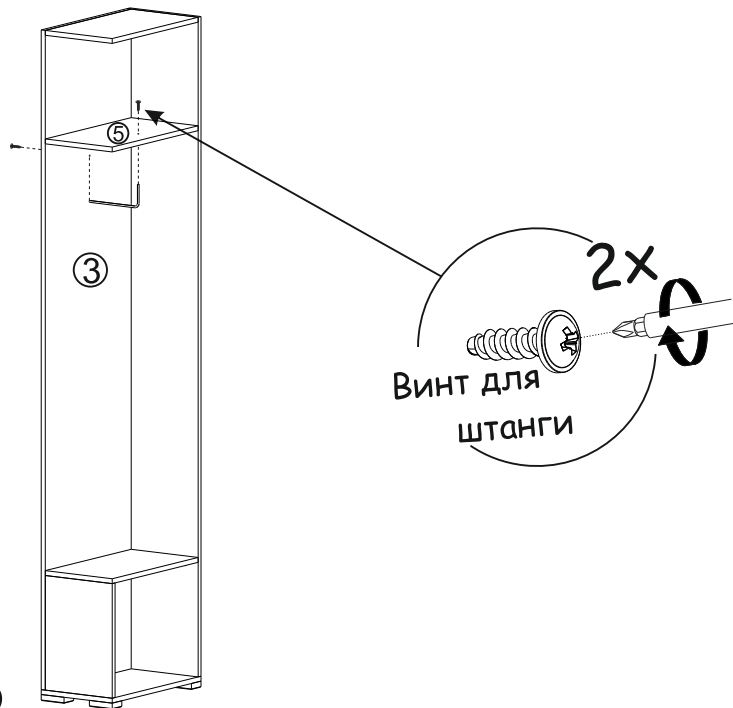

Фурнитура					
	Еврошуруп 6.3x50	19шт		Штанга (прямой угол) черная	1шт
	Стяжка эксцентриковая	2 компл		Опора 20 мм	4шт
	Стяжка межсекционная	3шт		Уголок металлический с накладкой	2шт
	Шуруп 3.5x16	20шт		Ключ	1шт
	Заглушка для эксцентрика	2шт			

Необходимый инструмент для сборки:

Рис.1

Рис.2

Рис.3

Рис.4

Рис.5

Схема установки
уголка с накладкой

Рис.6